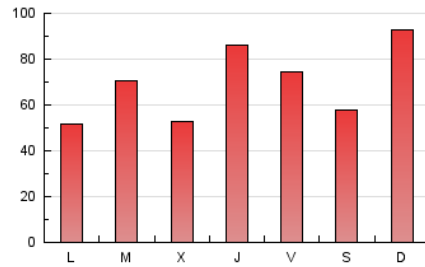

1. Cifras totales y promedios (Nacional e Internacional)

MES - AÑO	NAVEGADORES UNICOS	VISITAS	PAGINAS
Noviembre - 2024	118.043	164.737	207.545
PROMEDIO DIARIO	4.880	5.523	6.918
PROMEDIO LUNES-VIERNES	4.627	5.312	6.742
PROMEDIO SABADO-DOMINGO	5.469	6.015	7.330
PAGINAS / VISITAS	1,25		
DURACION MEDIA VISITAS	0:02:28		
TIEMPO INTERACCIÓN MEDIO	0:02:06		

2. Secciones (Nacional e Internacional)

	PAGINAS	%
HOME	18.864	9.09 %
RESTO	188.681	90.91 %

3. Por día del mes (Nacional e Internacional)

Día	N. únicos	Visitas	Páginas	Día	N. únicos	Visitas	Páginas	Día	N. únicos	Visitas	Páginas
1	9.063	9.687	10.915	11	3.707	4.307	5.579	21	16.805	18.767	21.445
2	3.136	3.529	4.305	12	7.675	8.574	10.244	22	8.632	10.023	11.551
3	2.693	3.057	3.891	13	3.521	4.051	5.599	23	2.260	2.816	3.696
4	3.932	4.495	5.716	14	2.337	2.799	4.162	24	1.943	2.433	3.422
5	2.670	3.192	4.321	15	3.863	4.389	5.640	25	2.272	2.727	4.099
6	3.304	3.809	5.109	16	10.388	11.111	13.251	26	5.300	5.934	7.787
7	3.575	4.406	5.655	17	17.469	18.317	21.203	27	2.579	3.044	4.514
8	3.913	4.586	5.852	18	3.229	3.799	5.230	28	1.761	2.194	3.249
9	3.343	3.879	4.793	19	3.707	4.405	5.769	29	1.727	2.185	3.241
10	6.394	7.053	8.530	20	3.591	4.189	5.896	30	1.597	1.938	2.881

4. Gráficas (Nacional e Internacional)

4.1 Por día de la semana (promedio)

N. únicos / Visitas (x 100)

Páginas (x 100)

4.2 Por franja horaria (promedio)

Visitas_ (x 1000)

Páginas (x 1000)

4.3 Por meses