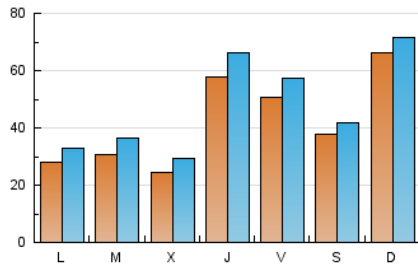

1. Cifras totales y promedios (Nacional)

MES - AÑO	NAVEGADORES UNICOS	VISITAS	PAGINAS
Noviembre - 2024	101.453	142.390	180.462
PROMEDIO DIARIO	4.234	4.801	6.015
PROMEDIO LUNES-VIERNES	3.889	4.502	5.723
PROMEDIO SABADO-DOMINGO	5.041	5.499	6.698
PAGINAS / VISITAS	1,25		
DURACION MEDIA VISITAS	0:02:29		
TIEMPO INTERACCIÓN MEDIO	0:02:10		

2. Secciones (Nacional)

	PAGINAS	%
HOME	16.553	9.17 %
RESTO	163.909	90.83 %

3. Por día del mes (Nacional)

Día	N. únicos	Visitas	Páginas	Día	N. únicos	Visitas	Páginas	Día	N. únicos	Visitas	Páginas
1	8.636	9.257	10.382	11	2.938	3.465	4.562	21	16.293	18.225	20.717
2	2.891	3.214	3.923	12	4.683	5.334	6.645	22	8.209	9.500	10.902
3	2.383	2.698	3.371	13	2.287	2.779	3.997	23	1.850	2.329	3.060
4	3.587	4.046	5.178	14	1.986	2.440	3.640	24	1.668	2.100	2.956
5	2.329	2.735	3.791	15	3.504	3.931	5.059	25	1.812	2.274	3.404
6	2.944	3.412	4.551	16	9.986	10.546	12.662	26	2.073	2.541	3.639
7	3.283	4.058	5.227	17	16.772	17.446	20.230	27	1.458	1.853	2.921
8	3.537	4.185	5.304	18	2.874	3.376	4.633	28	1.465	1.835	2.700
9	2.830	3.278	4.102	19	3.240	3.884	5.056	29	1.406	1.795	2.700
10	5.699	6.302	7.550	20	3.119	3.616	5.173	30	1.289	1.580	2.427

4. Gráficas (Nacional)

4.1 Por día de la semana (promedio)

N. únicos / Visitas (x 100)

Páginas (x 100)

4.2 Por franja horaria (promedio)

Visitas_ (x 1000)

Páginas (x 1000)

4.3 Por meses