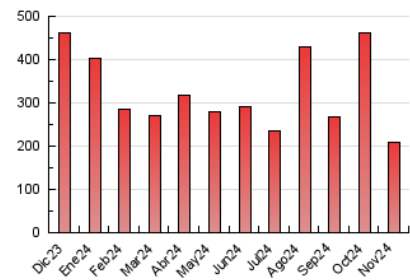

Páginas (x 1000)