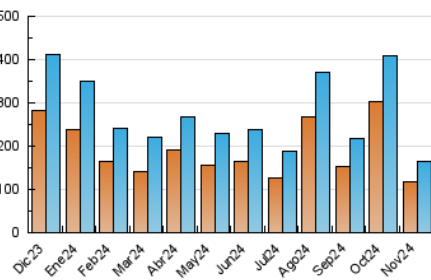

4.3 Por meses

N. únicos / Visitas (x 1000)