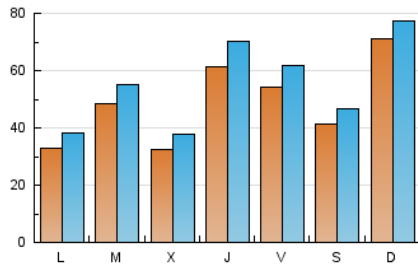

1. Cifras totales y promedios (Nacional e Internacional)

MES - AÑO	NAVEGADORES UNICOS	VISITAS	PAGINAS
Noviembre - 2024	118.043	164.737	207.545
PROMEDIO DIARIO	4.880	5.523	6.918
PROMEDIO LUNES-VIERNES	4.627	5.312	6.742
PROMEDIO SABADO-DOMINGO	5.469	6.015	7.330
PAGINAS / VISITAS	1,25		
DURACION MEDIA VISITAS	0:02:28		
TIEMPO INTERACCIÓN MEDIO	0:02:06		

2. Secciones (Nacional e Internacional)

	PAGINAS	%
HOME	18.864	9.09 %
RESTO	188.681	90.91 %

3. Por día del mes (Nacional e Internacional)

Día	N. únicos	Visitas	Páginas	Día	N. únicos	Visitas	Páginas	Día	N. únicos	Visitas	Páginas
1	9.063	9.687	10.915	11	3.707	4.307	5.579	21	16.805	18.767	21.445
2	3.136	3.529	4.305	12	7.675	8.574	10.244	22	8.632	10.023	11.551
3	2.693	3.057	3.891	13	3.521	4.051	5.599	23	2.260	2.816	3.696
4	3.932	4.495	5.716	14	2.337	2.799	4.162	24	1.943	2.433	3.422
5	2.670	3.192	4.321	15	3.863	4.389	5.640	25	2.272	2.727	4.099
6	3.304	3.809	5.109	16	10.388	11.111	13.251	26	5.300	5.934	7.787
7	3.575	4.406	5.655	17	17.469	18.317	21.203	27	2.579	3.044	4.514
8	3.913	4.586	5.852	18	3.229	3.799	5.230	28	1.761	2.194	3.249
9	3.343	3.879	4.793	19	3.707	4.405	5.769	29	1.727	2.185	3.241
10	6.394	7.053	8.530	20	3.591	4.189	5.896	30	1.597	1.938	2.881

4. Gráficas (Nacional e Internacional)

4.1 Por día de la semana (promedio)

N. únicos / Visitas (x 100)

Páginas (x 100)

4.2 Por franja horaria (promedio)

Visitas_ (x 1000)

Páginas (x 1000)

4.3 Por meses