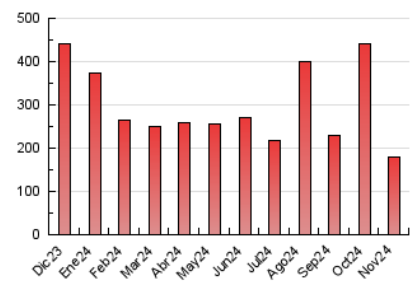

1. Cifras totales y promedios (Nacional)

MES - AÑO	NAVEGADORES UNICOS	VISITAS	PAGINAS
Noviembre - 2024	101.453	142.390	180.462
PROMEDIO DIARIO	4.234	4.801	6.015
PROMEDIO LUNES-VIERNES	3.889	4.502	5.723
PROMEDIO SABADO-DOMINGO	5.041	5.499	6.698
PAGINAS / VISITAS	1,25		
DURACION MEDIA VISITAS	0:02:29		
TIEMPO INTERACCIÓN MEDIO	0:02:10		

2. Secciones (Nacional)

	PAGINAS	%
HOME	16.553	9.17 %
RESTO	163.909	90.83 %

3. Por día del mes (Nacional)

Día	N. únicos	Visitas	Páginas	Día	N. únicos	Visitas	Páginas	Día	N. únicos	Visitas	Páginas
1	8.636	9.257	10.382	11	2.938	3.465	4.562	21	16.293	18.225	20.717
2	2.891	3.214	3.923	12	4.683	5.334	6.645	22	8.209	9.500	10.902
3	2.383	2.698	3.371	13	2.287	2.779	3.997	23	1.850	2.329	3.060
4	3.587	4.046	5.178	14	1.986	2.440	3.640	24	1.668	2.100	2.956
5	2.329	2.735	3.791	15	3.504	3.931	5.059	25	1.812	2.274	3.404
6	2.944	3.412	4.551	16	9.986	10.546	12.662	26	2.073	2.541	3.639
7	3.283	4.058	5.227	17	16.772	17.446	20.230	27	1.458	1.853	2.921
8	3.537	4.185	5.304	18	2.874	3.376	4.633	28	1.465	1.835	2.700
9	2.830	3.278	4.102	19	3.240	3.884	5.056	29	1.406	1.795	2.700
10	5.699	6.302	7.550	20	3.119	3.616	5.173	30	1.289	1.580	2.427

4. Gráficas (Nacional)

4.1 Por día de la semana (promedio)

N. únicos / Visitas (x 100)

Páginas (x 100)

4.2 Por franja horaria (promedio)

Visitas_ (x 1000)

Páginas (x 1000)

4.3 Por meses

N. únicos / Visitas (x 1000)

Páginas (x 1000)

5. Observaciones

Este Medio Electrónico de Comunicación ha sido medido por la herramienta Google Analytics de Google (GA4).

6. Definiciones básicas (Para más información ver Normas Técnicas para el Control de los Medios Electrónicos de Comunicación)