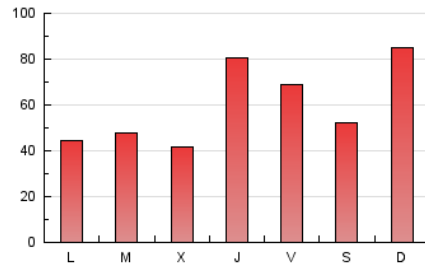

1. Cifras totales y promedios (Nacional)

MES - AÑO	NAVEGADORES UNICOS	VISITAS	PAGINAS
Noviembre - 2024	101.453	142.390	180.462
PROMEDIO DIARIO	4.234	4.801	6.015
PROMEDIO LUNES-VIERNES	3.889	4.502	5.723
PROMEDIO SABADO-DOMINGO	5.041	5.499	6.698
PAGINAS / VISITAS	1,25		
DURACION MEDIA VISITAS	0:02:29		
TIEMPO INTERACCIÓN MEDIO	0:02:10		

2. Secciones (Nacional)

	PAGINAS	%
HOME	16.553	9.17 %
RESTO	163.909	90.83 %

3. Por día del mes (Nacional)

Día	N. únicos	Visitas	Páginas	Día	N. únicos	Visitas	Páginas	Día	N. únicos	Visitas	Páginas
1	8.636	9.257	10.382	11	2.938	3.465	4.562	21	16.293	18.225	20.717
2	2.891	3.214	3.923	12	4.683	5.334	6.645	22	8.209	9.500	10.902
3	2.383	2.698	3.371	13	2.287	2.779	3.997	23	1.850	2.329	3.060
4	3.587	4.046	5.178	14	1.986	2.440	3.640	24	1.668	2.100	2.956
5	2.329	2.735	3.791	15	3.504	3.931	5.059	25	1.812	2.274	3.404
6	2.944	3.412	4.551	16	9.986	10.546	12.662	26	2.073	2.541	3.639
7	3.283	4.058	5.227	17	16.772	17.446	20.230	27	1.458	1.853	2.921
8	3.537	4.185	5.304	18	2.874	3.376	4.633	28	1.465	1.835	2.700
9	2.830	3.278	4.102	19	3.240	3.884	5.056	29	1.406	1.795	2.700
10	5.699	6.302	7.550	20	3.119	3.616	5.173	30	1.289	1.580	2.427

4. Gráficas (Nacional)

4.1 Por día de la semana (promedio)

N. únicos / Visitas (x 100)

Páginas (x 100)

4.2 Por franja horaria (promedio)

Visitas_ (x 1000)

Páginas (x 1000)

4.3 Por meses