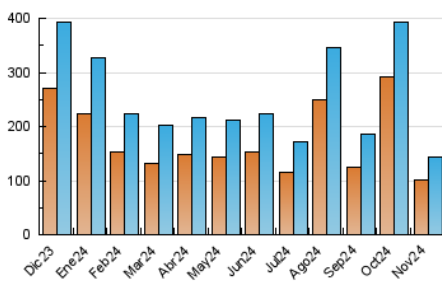

2. Secciones (Nacional)

	PAGINAS	%
HOME	16.553	9.17 %
RESTO	163.909	90.83 %

3. Por día del mes (Nacional)

Día	N. únicos	Visitas	Páginas	Día	N. únicos	Visitas	Páginas	Día	N. únicos	Visitas	Páginas
1	8.636	9.257	10.382	11	2.938	3.465	4.562	21	16.293	18.225	20.717
2	2.891	3.214	3.923	12	4.683	5.334	6.645	22	8.209	9.500	10.902
3	2.383	2.698	3.371	13	2.287	2.779	3.997	23	1.850	2.329	3.060
4	3.587	4.046	5.178	14	1.986	2.440	3.640	24	1.668	2.100	2.956
5	2.329	2.735	3.791	15	3.504	3.931	5.059	25	1.812	2.274	3.404
6	2.944	3.412	4.551	16	9.986	10.546	12.662	26	2.073	2.541	3.639
7	3.283	4.058	5.227	17	16.772	17.446	20.230	27	1.458	1.853	2.921
8	3.537	4.185	5.304	18	2.874	3.376	4.633	28	1.465	1.835	2.700
9	2.830	3.278	4.102	19	3.240	3.884	5.056	29	1.406	1.795	2.700
10	5.699	6.302	7.550	20	3.119	3.616	5.173	30	1.289	1.580	2.427

4. Gráficas (Nacional)

4.1 Por día de la semana (promedio)

N. únicos / Visitas (x 100)

Páginas (x 100)

4.2 Por franja horaria (promedio)

Visitas_ (x 1000)

Páginas (x 1000)

4.3 Por meses

N. únicos / Visitas (x 1000)

Páginas (x 1000)

5. Observaciones

Este Medio Electrónico de Comunicación ha sido medido por la herramienta Google Analytics de Google (GA4).

6. Definiciones básicas (Para más información ver Normas Técnicas para el Control de los Medios Electrónicos de Comunicación)

Visita:

Una secuencia ininterrumpida de páginas servidas a un usuario válido. Si dicho usuario no realiza peticiones de páginas en un periodo de tiempo (30 min) la siguiente petición constituirá el inicio de una nueva visita.