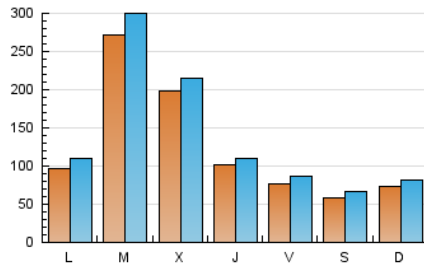

1. Cifras totales y promedios (Nacional e Internacional)

MES - AÑO	NAVEGADORES UNICOS	VISITAS	PAGINAS
Diciembre - 2023	281.655	411.629	463.135
PROMEDIO DIARIO	11.992	13.278	14.940
PROMEDIO LUNES-VIERNES	14.570	16.049	17.896
PROMEDIO SABADO-DOMINGO	6.579	7.459	8.731
PAGINAS / VISITAS	1,13		
DURACION MEDIA VISITAS	0:02:39		
TIEMPO INTERACCIÓN MEDIO	0:02:25		

2. Secciones (Nacional e Internacional)

	PAGINAS	%
HOME	17.629	3.81 %
RESTO	445.506	96.19 %

3. Por día del mes (Nacional e Internacional)

Día	N. únicos	Visitas	Páginas	Día	N. únicos	Visitas	Páginas	Día	N. únicos	Visitas	Páginas
1	5.944	6.618	8.120	11	10.763	11.746	14.177	21	8.313	9.042	10.855
2	4.882	5.625	6.807	12	21.871	24.152	26.723	22	9.527	10.910	12.174
3	6.222	7.640	9.192	13	17.669	19.220	21.668	23	10.950	12.349	13.982
4	5.189	6.426	7.709	14	10.596	11.692	13.402	24	9.469	10.530	11.711
5	14.189	16.510	17.948	15	7.556	8.458	10.336	25	13.925	15.652	17.077
6	18.342	20.541	22.152	16	4.781	5.404	6.550	26	26.609	28.427	30.995
7	4.590	5.618	6.884	17	3.389	3.892	4.947	27	19.584	20.959	23.281
8	4.371	5.420	6.722	18	9.117	10.236	11.893	28	16.951	17.853	19.959
9	4.151	4.963	6.150	19	46.288	50.798	53.468	29	10.769	11.543	13.028
10	8.797	9.472	11.053	20	23.803	25.216	27.253	30	4.672	5.275	6.238
								31	8.480	9.442	10.681

4. Gráficas (Nacional e Internacional)

4.1 Por día de la semana (promedio)

N. únicos / Visitas (x 100)

Páginas (x 100)

4.2 Por franja horaria (promedio)

Visitas_ (x 1000)

Páginas (x 1000)

4.3 Por meses