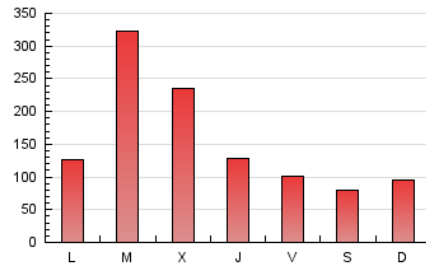

1. Cifras totales y promedios (Nacional e Internacional)

MES - AÑO	NAVEGADORES UNICOS	VISITAS	PAGINAS
Diciembre - 2023	281.655	411.629	463.135
PROMEDIO DIARIO	11.992	13.278	14.940
PROMEDIO LUNES-VIERNES	14.570	16.049	17.896
PROMEDIO SABADO-DOMINGO	6.579	7.459	8.731
PAGINAS / VISITAS	1,13		
DURACION MEDIA VISITAS	0:02:39		
TIEMPO INTERACCIÓN MEDIO	0:02:25		

2. Secciones (Nacional e Internacional)

	PAGINAS	%
HOME	17.629	3.81 %
RESTO	445.506	96.19 %

3. Por día del mes (Nacional e Internacional)

Día	N. únicos	Visitas	Páginas	Día	N. únicos	Visitas	Páginas	Día	N. únicos	Visitas	Páginas
1	5.944	6.618	8.120	11	10.763	11.746	14.177	21	8.313	9.042	10.855
2	4.882	5.625	6.807	12	21.871	24.152	26.723	22	9.527	10.910	12.174
3	6.222	7.640	9.192	13	17.669	19.220	21.668	23	10.950	12.349	13.982
4	5.189	6.426	7.709	14	10.596	11.692	13.402	24	9.469	10.530	11.711
5	14.189	16.510	17.948	15	7.556	8.458	10.336	25	13.925	15.652	17.077
6	18.342	20.541	22.152	16	4.781	5.404	6.550	26	26.609	28.427	30.995
7	4.590	5.618	6.884	17	3.389	3.892	4.947	27	19.584	20.959	23.281
8	4.371	5.420	6.722	18	9.117	10.236	11.893	28	16.951	17.853	19.959
9	4.151	4.963	6.150	19	46.288	50.798	53.468	29	10.769	11.543	13.028
10	8.797	9.472	11.053	20	23.803	25.216	27.253	30	4.672	5.275	6.238
								31	8.480	9.442	10.681

4. Gráficas (Nacional e Internacional)

4.1 Por día de la semana (promedio)

N. únicos / Visitas (x 100)

Páginas (x 100)

4.2 Por franja horaria (promedio)

Visitas_ (x 1000)

Páginas (x 1000)

4.3 Por meses