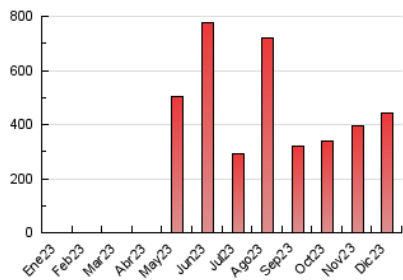

2. Secciones (Nacional)

	PAGINAS	%
HOME	15.929	3.62 %
RESTO	424.524	96.38 %

3. Por día del mes (Nacional)

Día	N. únicos	Visitas	Páginas	Día	N. únicos	Visitas	Páginas	Día	N. únicos	Visitas	Páginas
1	5.278	5.937	7.265	11	10.333	11.320	13.491	21	7.913	8.530	10.210
2	4.212	4.794	5.902	12	21.356	23.562	25.987	22	9.073	10.311	11.544
3	5.686	7.039	8.347	13	17.246	18.691	20.937	23	10.437	11.717	13.262
4	4.681	5.774	6.944	14	10.133	11.163	12.720	24	9.061	10.089	11.160
5	13.503	15.521	16.919	15	7.165	8.055	9.724	25	13.507	15.115	16.436
6	17.597	19.574	21.158	16	4.460	5.000	6.071	26	25.926	27.582	30.113
7	4.262	5.208	6.356	17	3.070	3.495	4.494	27	19.002	20.268	22.530
8	3.953	4.885	6.067	18	8.522	9.592	11.086	28	16.430	17.330	19.237
9	3.819	4.582	5.616	19	45.103	49.358	51.874	29	10.309	11.045	12.388
10	8.403	9.034	10.461	20	23.105	24.486	26.377	30	4.410	4.939	5.792
								31	8.027	8.888	9.985

4. Gráficas (Nacional)

4.1 Por día de la semana (promedio)

N. únicos / Visitas (x 100)

Páginas (x 100)

4.2 Por franja horaria (promedio)

Visitas_ (x 1000)

Páginas (x 1000)

4.3 Por meses

N. únicos / Visitas (x 1000)

Páginas (x 1000)

5. Observaciones

Este Medio Electrónico de Comunicación ha sido medido por la herramienta Google Analytics de Google (GA4)

6. Definiciones básicas (Para más información ver Normas Técnicas para el Control de los Medios Electrónicos de Comunicación)

Visita:

Una secuencia ininterrumpida de páginas servidas a un usuario válido. Si dicho usuario no realiza peticiones de páginas en un periodo de tiempo (30 min) la siguiente petición constituirá el inicio de una nueva visita.