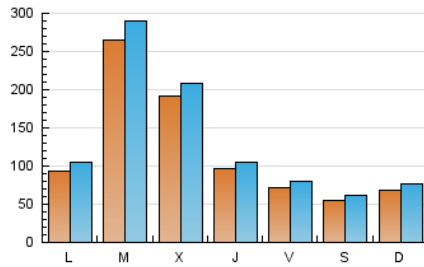

1. Cifras totales y promedios (Nacional)

MES - AÑO	NAVEGADORES UNICOS	VISITAS	PAGINAS
Diciembre - 2023	270.335	392.884	440.453
PROMEDIO DIARIO	11.483	12.674	14.208
PROMEDIO LUNES-VIERNES	14.019	15.396	17.113
PROMEDIO SABADO-DOMINGO	6.159	6.958	8.109
PAGINAS / VISITAS	1,12		
DURACION MEDIA VISITAS	0:02:37		
TIEMPO INTERACCIÓN MEDIO	0:02:24		

2. Secciones (Nacional)

	PAGINAS	%
HOME	15.929	3.62 %
RESTO	424.524	96.38 %

3. Por día del mes (Nacional)

Día	N. únicos	Visitas	Páginas	Día	N. únicos	Visitas	Páginas	Día	N. únicos	Visitas	Páginas
1	5.278	5.937	7.265	11	10.333	11.320	13.491	21	7.913	8.530	10.210
2	4.212	4.794	5.902	12	21.356	23.562	25.987	22	9.073	10.311	11.544
3	5.686	7.039	8.347	13	17.246	18.691	20.937	23	10.437	11.717	13.262
4	4.681	5.774	6.944	14	10.133	11.163	12.720	24	9.061	10.089	11.160
5	13.503	15.521	16.919	15	7.165	8.055	9.724	25	13.507	15.115	16.436
6	17.597	19.574	21.158	16	4.460	5.000	6.071	26	25.926	27.582	30.113
7	4.262	5.208	6.356	17	3.070	3.495	4.494	27	19.002	20.268	22.530
8	3.953	4.885	6.067	18	8.522	9.592	11.086	28	16.430	17.330	19.237
9	3.819	4.582	5.616	19	45.103	49.358	51.874	29	10.309	11.045	12.388
10	8.403	9.034	10.461	20	23.105	24.486	26.377	30	4.410	4.939	5.792
								31	8.027	8.888	9.985

4. Gráficas (Nacional)

4.1 Por día de la semana (promedio)

N. únicos / Visitas (x 100)

Páginas (x 100)

4.2 Por franja horaria (promedio)

Visitas_ (x 1000)

Páginas (x 1000)

4.3 Por meses