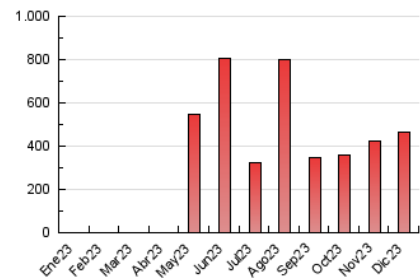

Páginas (x 1000)