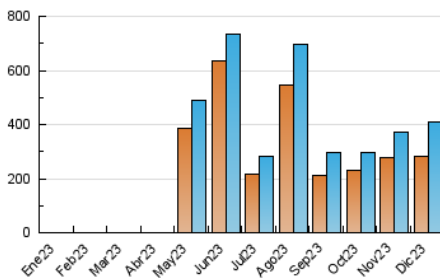

4.3 Por meses

N. únicos / Visitas (x 1000)