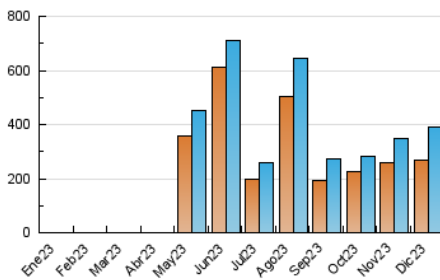

2. Secciones (Nacional)

	PAGINAS	%
HOME	15.929	3.62 %
RESTO	424.524	96.38 %

3. Por día del mes (Nacional)

Día	N. únicos	Visitas	Páginas	Día	N. únicos	Visitas	Páginas	Día	N. únicos	Visitas	Páginas
1	5.278	5.937	7.265	11	10.333	11.320	13.491	21	7.913	8.530	10.210
2	4.212	4.794	5.902	12	21.356	23.562	25.987	22	9.073	10.311	11.544
3	5.686	7.039	8.347	13	17.246	18.691	20.937	23	10.437	11.717	13.262
4	4.681	5.774	6.944	14	10.133	11.163	12.720	24	9.061	10.089	11.160
5	13.503	15.521	16.919	15	7.165	8.055	9.724	25	13.507	15.115	16.436
6	17.597	19.574	21.158	16	4.460	5.000	6.071	26	25.926	27.582	30.113
7	4.262	5.208	6.356	17	3.070	3.495	4.494	27	19.002	20.268	22.530
8	3.953	4.885	6.067	18	8.522	9.592	11.086	28	16.430	17.330	19.237
9	3.819	4.582	5.616	19	45.103	49.358	51.874	29	10.309	11.045	12.388
10	8.403	9.034	10.461	20	23.105	24.486	26.377	30	4.410	4.939	5.792
								31	8.027	8.888	9.985

4. Gráficas (Nacional)

4.1 Por día de la semana (promedio)

N. únicos / Visitas (x 100)

Páginas (x 100)

4.2 Por franja horaria (promedio)

Visitas_ (x 1000)

Páginas (x 1000)

4.3 Por meses

N. únicos / Visitas (x 1000)

Páginas (x 1000)

5. Observaciones

Este Medio Electrónico de Comunicación ha sido medido por la herramienta Google Analytics de Google (GA4)

6. Definiciones básicas (Para más información ver Normas Técnicas para el Control de los Medios Electrónicos de Comunicación)

Visita:

Una secuencia ininterrumpida de páginas servidas a un usuario válido. Si dicho usuario no realiza peticiones de páginas en un periodo de tiempo (30 min) la siguiente petición constituirá el inicio de una nueva visita.