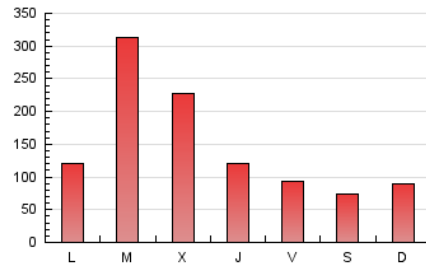

1. Cifras totales y promedios (Nacional)

MES - AÑO	NAVEGADORES UNICOS	VISITAS	PAGINAS
Diciembre - 2023	270.335	392.884	440.453
PROMEDIO DIARIO	11.483	12.674	14.208
PROMEDIO LUNES-VIERNES	14.019	15.396	17.113
PROMEDIO SABADO-DOMINGO	6.159	6.958	8.109
PAGINAS / VISITAS	1,12		
DURACION MEDIA VISITAS	0:02:37		
TIEMPO INTERACCIÓN MEDIO	0:02:24		

2. Secciones (Nacional)

	PAGINAS	%
HOME	15.929	3.62 %
RESTO	424.524	96.38 %

3. Por día del mes (Nacional)

Día	N. únicos	Visitas	Páginas	Día	N. únicos	Visitas	Páginas	Día	N. únicos	Visitas	Páginas
1	5.278	5.937	7.265	11	10.333	11.320	13.491	21	7.913	8.530	10.210
2	4.212	4.794	5.902	12	21.356	23.562	25.987	22	9.073	10.311	11.544
3	5.686	7.039	8.347	13	17.246	18.691	20.937	23	10.437	11.717	13.262
4	4.681	5.774	6.944	14	10.133	11.163	12.720	24	9.061	10.089	11.160
5	13.503	15.521	16.919	15	7.165	8.055	9.724	25	13.507	15.115	16.436
6	17.597	19.574	21.158	16	4.460	5.000	6.071	26	25.926	27.582	30.113
7	4.262	5.208	6.356	17	3.070	3.495	4.494	27	19.002	20.268	22.530
8	3.953	4.885	6.067	18	8.522	9.592	11.086	28	16.430	17.330	19.237
9	3.819	4.582	5.616	19	45.103	49.358	51.874	29	10.309	11.045	12.388
10	8.403	9.034	10.461	20	23.105	24.486	26.377	30	4.410	4.939	5.792
								31	8.027	8.888	9.985

4. Gráficas (Nacional)

4.1 Por día de la semana (promedio)

N. únicos / Visitas (x 100)

Páginas (x 100)

4.2 Por franja horaria (promedio)

Visitas_ (x 1000)

Páginas (x 1000)

4.3 Por meses