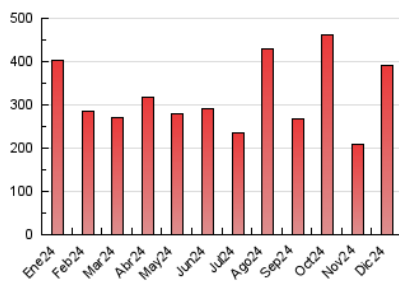

Páginas (x 1000)