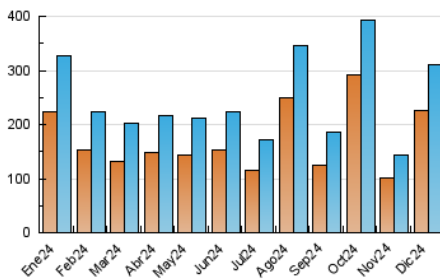

2. Secciones (Nacional)

	PAGINAS	%
HOME	15.553	4.50 %
RESTO	330.095	95.50 %

3. Por día del mes (Nacional)

Día	N. únicos	Visitas	Páginas	Día	N. únicos	Visitas	Páginas	Día	N. únicos	Visitas	Páginas
1	1.425	1.811	2.578	11	34.817	36.648	39.154	21	3.881	4.593	5.593
2	1.133	1.493	2.312	12	27.629	28.218	31.230	22	10.126	10.884	12.131
3	13.539	14.271	15.840	13	35.370	37.604	38.784	23	4.808	5.410	6.321
4	80.575	82.555	87.690	14	4.742	5.059	5.798	24	1.495	1.796	2.480
5	12.378	13.579	15.502	15	2.035	2.343	2.925	25	1.450	1.786	2.657
6	9.377	10.111	11.510	16	1.854	2.177	2.978	26	1.362	1.672	2.570
7	8.849	9.363	10.339	17	1.851	2.155	3.067	27	1.401	1.718	2.457
8	2.691	3.066	3.981	18	1.854	2.191	3.021	28	1.222	1.443	2.028
9	9.124	10.229	11.602	19	1.973	2.329	3.193	29	1.059	1.286	1.866
10	7.305	8.004	9.232	20	1.528	1.831	2.605	30	1.177	1.463	2.148
								31	1.118	1.333	2.056

4. Gráficas (Nacional)

4.1 Por día de la semana (promedio)

N. únicos / Visitas (x 100)

Páginas (x 100)

4.2 Por franja horaria (promedio)

Visitas_ (x 1000)

Páginas (x 1000)

4.3 Por meses

N. únicos / Visitas (x 1000)

Páginas (x 1000)

5. Observaciones

Este Medio Electrónico de Comunicación ha sido medido por la herramienta Google Analytics de Google (GA4).

6. Definiciones básicas (Para más información ver Normas Técnicas para el Control de los Medios Electrónicos de Comunicación)

Visita:

Una secuencia ininterrumpida de páginas servidas a un usuario válido. Si dicho usuario no realiza peticiones de páginas en un periodo de tiempo (30 min) la siguiente petición constituirá el inicio de una nueva visita.