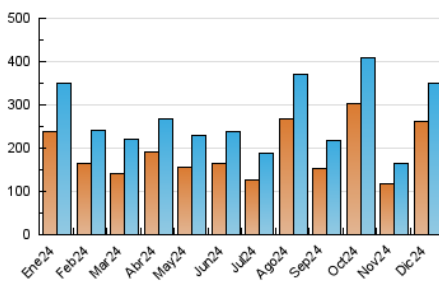

4.3 Por meses

N. únicos / Visitas (x 1000)