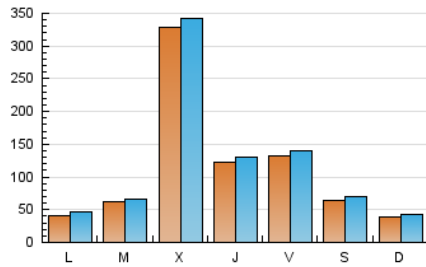

1. Cifras totales y promedios (Nacional e Internacional)

MES - AÑO	NAVEGADORES UNICOS	VISITAS	PAGINAS
Diciembre - 2024	260.668	349.955	391.791
PROMEDIO DIARIO	10.599	11.282	12.638
PROMEDIO LUNES-VIERNES	12.913	13.662	15.211
PROMEDIO SABADO-DOMINGO	4.942	5.462	6.349
PAGINAS / VISITAS	1,12		
DURACION MEDIA VISITAS	0:01:29		
TIEMPO INTERACCIÓN MEDIO	0:01:12		

2. Secciones (Nacional e Internacional)

	PAGINAS	%
HOME	17.507	4.47 %
RESTO	374.284	95.53 %

3. Por día del mes (Nacional e Internacional)

Día	N. únicos	Visitas	Páginas	Día	N. únicos	Visitas	Páginas	Día	N. únicos	Visitas	Páginas
1	1.900	2.384	3.234	11	39.573	41.784	44.467	21	4.166	4.919	6.008
2	1.444	1.881	2.848	12	31.028	32.103	35.071	22	10.369	11.156	12.489
3	16.207	16.840	18.798	13	35.980	38.092	39.477	23	5.070	5.708	6.706
4	88.503	90.435	96.111	14	4.983	5.335	6.159	24	1.685	2.025	2.814
5	14.053	15.359	17.571	15	2.244	2.597	3.249	25	1.608	1.972	2.898
6	13.518	14.195	16.202	16	2.065	2.457	3.362	26	1.539	1.879	2.859
7	14.838	15.868	16.823	17	2.044	2.397	3.425	27	1.569	1.924	2.774
8	3.434	3.833	4.865	18	2.052	2.432	3.360	28	1.349	1.598	2.208
9	10.115	11.149	12.817	19	2.189	2.572	3.567	29	1.196	1.464	2.110
10	9.432	10.035	11.650	20	1.732	2.078	2.958	30	1.396	1.719	2.549
								31	1.278	1.537	2.362

4. Gráficas (Nacional e Internacional)

4.1 Por día de la semana (promedio)

N. únicos / Visitas (x 100)

Páginas (x 100)

4.2 Por franja horaria (promedio)

Visitas_ (x 1000)

Páginas (x 1000)

4.3 Por meses