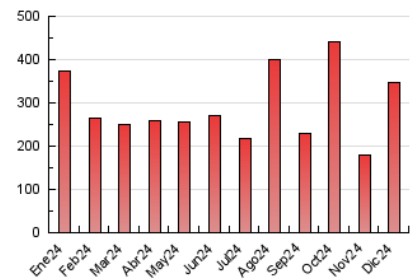

1. Cifras totales y promedios (Nacional)

MES - AÑO	NAVEGADORES UNICOS	VISITAS	PAGINAS
Diciembre - 2024	225.900	310.297	345.648
PROMEDIO DIARIO	9.327	9.949	11.150
PROMEDIO LUNES-VIERNES	11.505	12.208	13.564
PROMEDIO SABADO-DOMINGO	4.003	4.428	5.249
PAGINAS / VISITAS	1,12		
DURACION MEDIA VISITAS	0:01:24		
TIEMPO INTERACCIÓN MEDIO	0:01:08		

2. Secciones (Nacional)

	PAGINAS	%
HOME	15.553	4.50 %
RESTO	330.095	95.50 %

3. Por día del mes (Nacional)

Día	N. únicos	Visitas	Páginas	Día	N. únicos	Visitas	Páginas	Día	N. únicos	Visitas	Páginas
1	1.425	1.811	2.578	11	34.817	36.648	39.154	21	3.881	4.593	5.593
2	1.133	1.493	2.312	12	27.629	28.218	31.230	22	10.126	10.884	12.131
3	13.539	14.271	15.840	13	35.370	37.604	38.784	23	4.808	5.410	6.321
4	80.575	82.555	87.690	14	4.742	5.059	5.798	24	1.495	1.796	2.480
5	12.378	13.579	15.502	15	2.035	2.343	2.925	25	1.450	1.786	2.657
6	9.377	10.111	11.510	16	1.854	2.177	2.978	26	1.362	1.672	2.570
7	8.849	9.363	10.339	17	1.851	2.155	3.067	27	1.401	1.718	2.457
8	2.691	3.066	3.981	18	1.854	2.191	3.021	28	1.222	1.443	2.028
9	9.124	10.229	11.602	19	1.973	2.329	3.193	29	1.059	1.286	1.866
10	7.305	8.004	9.232	20	1.528	1.831	2.605	30	1.177	1.463	2.148
								31	1.118	1.333	2.056

4. Gráficas (Nacional)

4.1 Por día de la semana (promedio)

N. únicos / Visitas (x 100)

Páginas (x 100)

4.2 Por franja horaria (promedio)

Visitas_ (x 1000)

Páginas (x 1000)

4.3 Por meses

N. únicos / Visitas (x 1000)

Páginas (x 1000)

5. Observaciones

Este Medio Electrónico de Comunicación ha sido medido por la herramienta Google Analytics de Google (GA4).

6. Definiciones básicas (Para más información ver Normas Técnicas para el Control de los Medios Electrónicos de Comunicación)