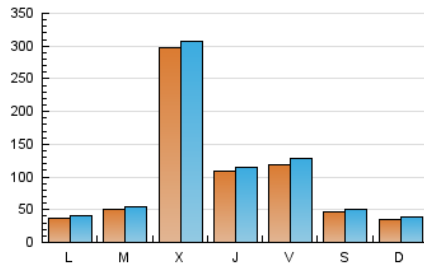

1. Cifras totales y promedios (Nacional)

MES - AÑO	NAVEGADORES UNICOS	VISITAS	PAGINAS
Diciembre - 2024	225.900	310.297	345.648
PROMEDIO DIARIO	9.327	9.949	11.150
PROMEDIO LUNES-VIERNES	11.505	12.208	13.564
PROMEDIO SABADO-DOMINGO	4.003	4.428	5.249
PAGINAS / VISITAS	1,12		
DURACION MEDIA VISITAS	0:01:24		
TIEMPO INTERACCIÓN MEDIO	0:01:08		

2. Secciones (Nacional)

	PAGINAS	%
HOME	15.553	4.50 %
RESTO	330.095	95.50 %

3. Por día del mes (Nacional)

Día	N. únicos	Visitas	Páginas	Día	N. únicos	Visitas	Páginas	Día	N. únicos	Visitas	Páginas
1	1.425	1.811	2.578	11	34.817	36.648	39.154	21	3.881	4.593	5.593
2	1.133	1.493	2.312	12	27.629	28.218	31.230	22	10.126	10.884	12.131
3	13.539	14.271	15.840	13	35.370	37.604	38.784	23	4.808	5.410	6.321
4	80.575	82.555	87.690	14	4.742	5.059	5.798	24	1.495	1.796	2.480
5	12.378	13.579	15.502	15	2.035	2.343	2.925	25	1.450	1.786	2.657
6	9.377	10.111	11.510	16	1.854	2.177	2.978	26	1.362	1.672	2.570
7	8.849	9.363	10.339	17	1.851	2.155	3.067	27	1.401	1.718	2.457
8	2.691	3.066	3.981	18	1.854	2.191	3.021	28	1.222	1.443	2.028
9	9.124	10.229	11.602	19	1.973	2.329	3.193	29	1.059	1.286	1.866
10	7.305	8.004	9.232	20	1.528	1.831	2.605	30	1.177	1.463	2.148
								31	1.118	1.333	2.056

4. Gráficas (Nacional)

4.1 Por día de la semana (promedio)

N. únicos / Visitas (x 100)

Páginas (x 100)

4.2 Por franja horaria (promedio)

Visitas_ (x 1000)

Páginas (x 1000)

4.3 Por meses