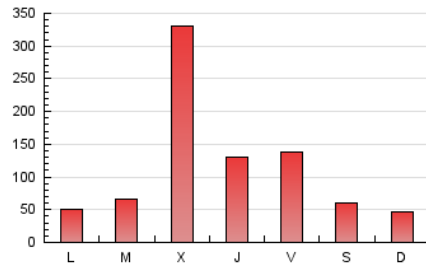

1. Cifras totales y promedios (Nacional)

MES - AÑO	NAVEGADORES UNICOS	VISITAS	PAGINAS
Diciembre - 2024	225.900	310.297	345.648
PROMEDIO DIARIO	9.327	9.949	11.150
PROMEDIO LUNES-VIERNES	11.505	12.208	13.564
PROMEDIO SABADO-DOMINGO	4.003	4.428	5.249
PAGINAS / VISITAS	1,12		
DURACION MEDIA VISITAS	0:01:24		
TIEMPO INTERACCIÓN MEDIO	0:01:08		

2. Secciones (Nacional)

	PAGINAS	%
HOME	15.553	4.50 %
RESTO	330.095	95.50 %

3. Por día del mes (Nacional)

Día	N. únicos	Visitas	Páginas	Día	N. únicos	Visitas	Páginas	Día	N. únicos	Visitas	Páginas
1	1.425	1.811	2.578	11	34.817	36.648	39.154	21	3.881	4.593	5.593
2	1.133	1.493	2.312	12	27.629	28.218	31.230	22	10.126	10.884	12.131
3	13.539	14.271	15.840	13	35.370	37.604	38.784	23	4.808	5.410	6.321
4	80.575	82.555	87.690	14	4.742	5.059	5.798	24	1.495	1.796	2.480
5	12.378	13.579	15.502	15	2.035	2.343	2.925	25	1.450	1.786	2.657
6	9.377	10.111	11.510	16	1.854	2.177	2.978	26	1.362	1.672	2.570
7	8.849	9.363	10.339	17	1.851	2.155	3.067	27	1.401	1.718	2.457
8	2.691	3.066	3.981	18	1.854	2.191	3.021	28	1.222	1.443	2.028
9	9.124	10.229	11.602	19	1.973	2.329	3.193	29	1.059	1.286	1.866
10	7.305	8.004	9.232	20	1.528	1.831	2.605	30	1.177	1.463	2.148
								31	1.118	1.333	2.056

4. Gráficas (Nacional)

4.1 Por día de la semana (promedio)

N. únicos / Visitas (x 100)

Páginas (x 100)

4.2 Por franja horaria (promedio)

Visitas_ (x 1000)

Páginas (x 1000)

4.3 Por meses