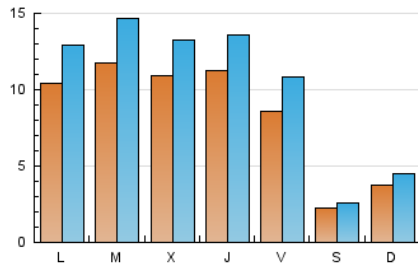

2. Secciones (Nacional e Internacional)

	PAGINAS	%
HOME	6.456	11.16 %
RESTO	51.415	88.84 %

3. Por día del mes (Nacional e Internacional)

Día	N. únicos	Visitas	Páginas	Día	N. únicos	Visitas	Páginas	Día	N. únicos	Visitas	Páginas
1	167	200	354	11	1.015	1.279	2.390	21	1.204	1.469	2.660
2	173	201	331	12	1.009	1.253	2.443	22	1.016	1.250	2.062
3	316	371	650	13	1.052	1.278	2.638	23	215	249	353
4	864	1.083	2.357	14	1.140	1.355	3.269	24	367	448	758
5	1.364	1.686	3.462	15	1.098	1.391	2.285	25	1.211	1.509	2.966
6	1.331	1.638	3.310	16	278	331	605	26	1.152	1.429	2.781
7	1.253	1.519	3.375	17	383	458	776	27	917	1.087	2.068
8	1.251	1.584	2.968	18	1.071	1.310	2.302	28	885	1.084	1.926
9	261	315	551	19	1.157	1.491	3.029	29	778	978	1.548
10	434	525	959	20	1.057	1.290	2.402	30	186	204	293

4. Gráficas (Nacional e Internacional)

4.1 Por día de la semana (promedio)

N. únicos / Visitas (x 100)

Páginas (x 100)

4.2 Por franja horaria (promedio)

Visitas_ (x 1000)

Páginas (x 1000)

4.3 Por meses