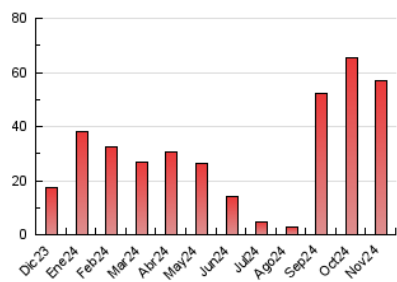

2. Secciones (Nacional)

	PAGINAS	%
HOME	6.388	11.23 %
RESTO	50.509	88.77 %

3. Por día del mes (Nacional)

Día	N. únicos	Visitas	Páginas	Día	N. únicos	Visitas	Páginas	Día	N. únicos	Visitas	Páginas
1	161	194	341	11	1.008	1.271	2.381	21	1.157	1.418	2.520
2	172	200	330	12	995	1.238	2.420	22	996	1.226	2.017
3	311	366	643	13	1.043	1.266	2.622	23	210	244	349
4	856	1.071	2.345	14	1.127	1.338	3.152	24	360	438	749
5	1.351	1.672	3.435	15	1.089	1.380	2.258	25	1.194	1.487	2.934
6	1.312	1.617	3.273	16	274	326	600	26	1.123	1.396	2.726
7	1.241	1.504	3.361	17	374	446	748	27	908	1.078	2.058
8	1.233	1.563	2.902	18	1.058	1.293	2.270	28	873	1.071	1.899
9	258	312	547	19	1.145	1.476	3.006	29	762	956	1.513
10	428	518	946	20	1.006	1.221	2.269	30	183	201	283

4. Gráficas (Nacional)

4.1 Por día de la semana (promedio)

N. únicos / Visitas (x 100)

Páginas (x 100)

4.2 Por franja horaria (promedio)

Visitas_ (x 1000)

Páginas (x 1000)

4.3 Por meses

N. únicos / Visitas (x 1000)

Páginas (x 1000)

5. Observaciones

Este Medio Electrónico de Comunicación ha sido medido por la herramienta Google Analytics de Google (GA4).

6. Definiciones básicas (Para más información ver Normas Técnicas para el Control de los Medios Electrónicos de Comunicación)

Visita:

Una secuencia ininterrumpida de páginas servidas a un usuario válido. Si dicho usuario no realiza peticiones de páginas en un periodo de tiempo (30 min) la siguiente petición constituirá el inicio de una nueva visita.