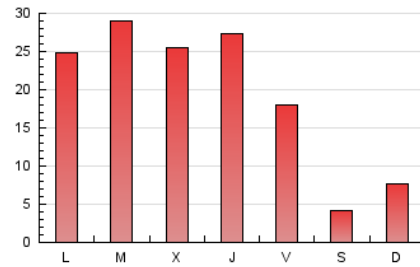

2. Secciones (Nacional)

	PAGINAS	%
HOME	6.388	11.23 %
RESTO	50.509	88.77 %

3. Por día del mes (Nacional)

Día	N. únicos	Visitas	Páginas	Día	N. únicos	Visitas	Páginas	Día	N. únicos	Visitas	Páginas
1	161	194	341	11	1.008	1.271	2.381	21	1.157	1.418	2.520
2	172	200	330	12	995	1.238	2.420	22	996	1.226	2.017
3	311	366	643	13	1.043	1.266	2.622	23	210	244	349
4	856	1.071	2.345	14	1.127	1.338	3.152	24	360	438	749
5	1.351	1.672	3.435	15	1.089	1.380	2.258	25	1.194	1.487	2.934
6	1.312	1.617	3.273	16	274	326	600	26	1.123	1.396	2.726
7	1.241	1.504	3.361	17	374	446	748	27	908	1.078	2.058
8	1.233	1.563	2.902	18	1.058	1.293	2.270	28	873	1.071	1.899
9	258	312	547	19	1.145	1.476	3.006	29	762	956	1.513
10	428	518	946	20	1.006	1.221	2.269	30	183	201	283

4. Gráficas (Nacional)

4.1 Por día de la semana (promedio)

N. únicos / Visitas (x 100)

Páginas (x 100)

4.2 Por franja horaria (promedio)

Visitas_ (x 1000)

Páginas (x 1000)

4.3 Por meses