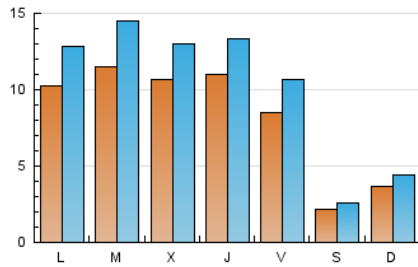

2. Secciones (Nacional)

	PAGINAS	%
HOME	6.388	11.23 %
RESTO	50.509	88.77 %

3. Por día del mes (Nacional)

Día	N. únicos	Visitas	Páginas	Día	N. únicos	Visitas	Páginas	Día	N. únicos	Visitas	Páginas
1	161	194	341	11	1.008	1.271	2.381	21	1.157	1.418	2.520
2	172	200	330	12	995	1.238	2.420	22	996	1.226	2.017
3	311	366	643	13	1.043	1.266	2.622	23	210	244	349
4	856	1.071	2.345	14	1.127	1.338	3.152	24	360	438	749
5	1.351	1.672	3.435	15	1.089	1.380	2.258	25	1.194	1.487	2.934
6	1.312	1.617	3.273	16	274	326	600	26	1.123	1.396	2.726
7	1.241	1.504	3.361	17	374	446	748	27	908	1.078	2.058
8	1.233	1.563	2.902	18	1.058	1.293	2.270	28	873	1.071	1.899
9	258	312	547	19	1.145	1.476	3.006	29	762	956	1.513
10	428	518	946	20	1.006	1.221	2.269	30	183	201	283

4. Gráficas (Nacional)

4.1 Por día de la semana (promedio)

N. únicos / Visitas (x 100)

Páginas (x 100)

4.2 Por franja horaria (promedio)

Visitas_ (x 1000)

Páginas (x 1000)

4.3 Por meses