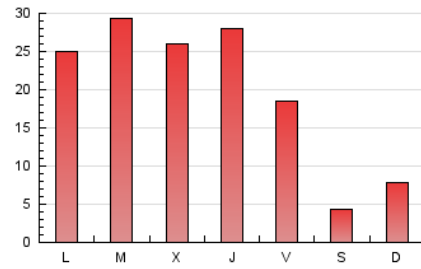

2. Secciones (Nacional e Internacional)

	PAGINAS	%
HOME	6.456	11.16 %
RESTO	51.415	88.84 %

3. Por día del mes (Nacional e Internacional)

Día	N. únicos	Visitas	Páginas	Día	N. únicos	Visitas	Páginas	Día	N. únicos	Visitas	Páginas
1	167	200	354	11	1.015	1.279	2.390	21	1.204	1.469	2.660
2	173	201	331	12	1.009	1.253	2.443	22	1.016	1.250	2.062
3	316	371	650	13	1.052	1.278	2.638	23	215	249	353
4	864	1.083	2.357	14	1.140	1.355	3.269	24	367	448	758
5	1.364	1.686	3.462	15	1.098	1.391	2.285	25	1.211	1.509	2.966
6	1.331	1.638	3.310	16	278	331	605	26	1.152	1.429	2.781
7	1.253	1.519	3.375	17	383	458	776	27	917	1.087	2.068
8	1.251	1.584	2.968	18	1.071	1.310	2.302	28	885	1.084	1.926
9	261	315	551	19	1.157	1.491	3.029	29	778	978	1.548
10	434	525	959	20	1.057	1.290	2.402	30	186	204	293

4. Gráficas (Nacional e Internacional)

4.1 Por día de la semana (promedio)

N. únicos / Visitas (x 100)

Páginas (x 100)

4.2 Por franja horaria (promedio)

Visitas_ (x 1000)

Páginas (x 1000)

4.3 Por meses