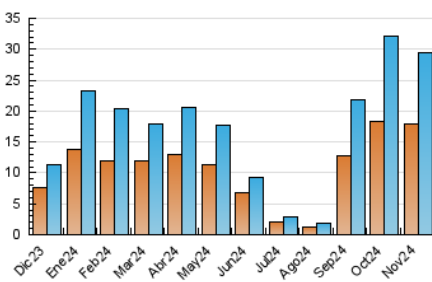

2. Secciones (Nacional)

	PAGINAS	%
HOME	6.388	11.23 %
RESTO	50.509	88.77 %

3. Por día del mes (Nacional)

Día	N. únicos	Visitas	Páginas	Día	N. únicos	Visitas	Páginas	Día	N. únicos	Visitas	Páginas
1	161	194	341	11	1.008	1.271	2.381	21	1.157	1.418	2.520
2	172	200	330	12	995	1.238	2.420	22	996	1.226	2.017
3	311	366	643	13	1.043	1.266	2.622	23	210	244	349
4	856	1.071	2.345	14	1.127	1.338	3.152	24	360	438	749
5	1.351	1.672	3.435	15	1.089	1.380	2.258	25	1.194	1.487	2.934
6	1.312	1.617	3.273	16	274	326	600	26	1.123	1.396	2.726
7	1.241	1.504	3.361	17	374	446	748	27	908	1.078	2.058
8	1.233	1.563	2.902	18	1.058	1.293	2.270	28	873	1.071	1.899
9	258	312	547	19	1.145	1.476	3.006	29	762	956	1.513
10	428	518	946	20	1.006	1.221	2.269	30	183	201	283

4. Gráficas (Nacional)

4.1 Por día de la semana (promedio)

N. únicos / Visitas (x 100)

Páginas (x 100)

4.2 Por franja horaria (promedio)

Visitas_ (x 1000)

Páginas (x 1000)

4.3 Por meses

N. únicos / Visitas (x 1000)

Páginas (x 1000)

5. Observaciones

Este Medio Electrónico de Comunicación ha sido medido por la herramienta Google Analytics de Google (GA4).

6. Definiciones básicas (Para más información ver Normas Técnicas para el Control de los Medios Electrónicos de Comunicación)

Visita:

Una secuencia ininterrumpida de páginas servidas a un usuario válido. Si dicho usuario no realiza peticiones de páginas en un periodo de tiempo (30 min) la siguiente petición constituirá el inicio de una nueva visita.