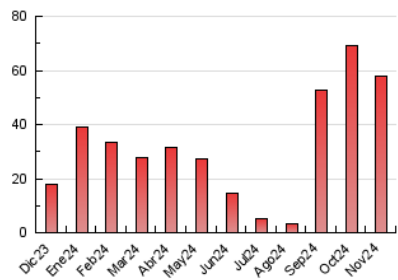

Páginas (x 1000)