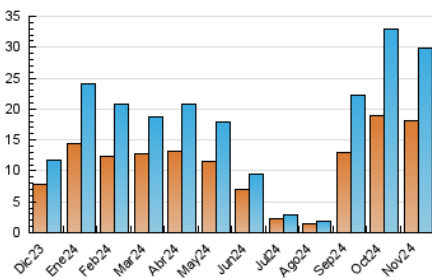

4.3 Por meses

N. únicos / Visitas (x 1000)