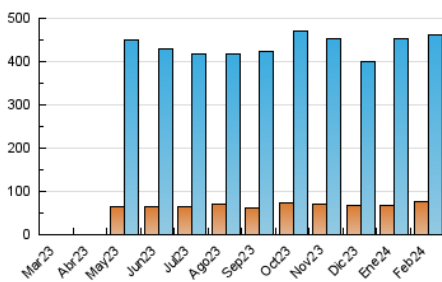

4.3 Por meses

N. únicos / Visitas (x 1000)