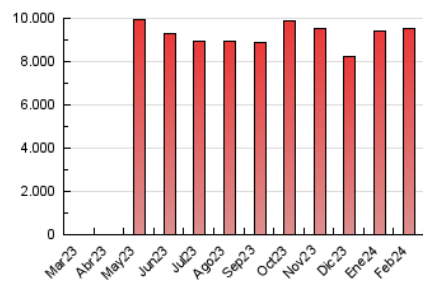

Páginas (x 1000)