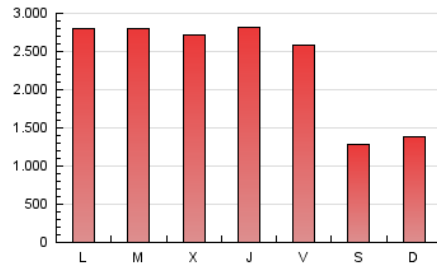

1. Cifras totales y promedios (Nacional)

MES - AÑO	NAVEGADORES UNICOS	VISITAS	PAGINAS
Febrero - 2024	50.643	252.372	6.840.087
PROMEDIO DIARIO	4.141	8.702	235.865
PROMEDIO LUNES-VIERNES	4.703	10.066	274.886
PROMEDIO SABADO-DOMINGO	2.668	5.123	133.435
PAGINAS / VISITAS	27,10		
DURACION MEDIA VISITAS	0:33:20		
TIEMPO INTERACCIÓN MEDIO	0:12:26		

2. Secciones (Nacional)

	PAGINAS	%
HOME	975.275	14.26 %
RESTO	5.864.812	85.74 %

3. Por día del mes (Nacional)

Día	N. únicos	Visitas	Páginas	Día	N. únicos	Visitas	Páginas	Día	N. únicos	Visitas	Páginas
1	4.564	10.032	276.166	11	2.927	5.550	137.641	21	4.924	10.658	279.814
2	4.365	9.383	241.044	12	4.709	10.306	290.561	22	4.972	10.468	294.923
3	2.636	5.022	119.039	13	4.579	9.507	288.291	23	4.800	9.914	262.716
4	2.644	5.164	121.208	14	4.675	10.093	286.771	24	2.491	4.771	127.919
5	4.782	10.615	270.252	15	4.732	10.071	293.703	25	2.782	5.164	131.636
6	4.766	10.411	285.373	16	4.494	9.289	272.171	26	4.794	10.194	276.486
7	4.645	10.430	256.843	17	2.413	4.545	134.290	27	4.707	10.303	265.572
8	4.824	10.194	265.460	18	2.768	5.435	163.318	28	4.867	10.251	263.140
9	4.541	9.497	260.044	19	4.719	10.148	279.837	29	4.563	9.635	281.417
10	2.680	5.332	132.430	20	4.731	9.990	282.022				

4. Gráficas (Nacional)

4.1 Por día de la semana (promedio)

N. únicos / Visitas (x 100)

Páginas (x 100)

4.2 Por franja horaria (promedio)

Visitas_ (x 1000)

Páginas (x 1000)

4.3 Por meses