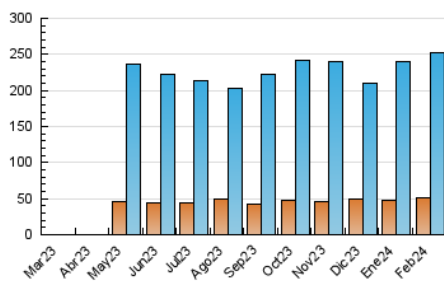

4.3 Por meses

N. únicos / Visitas (x 1000)