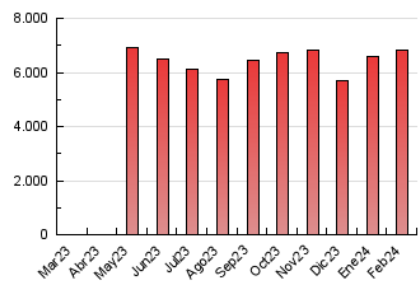

1. Cifras totales y promedios (Nacional)

MES - AÑO	NAVEGADORES UNICOS	VISITAS	PAGINAS
Febrero - 2024	50.643	252.372	6.840.087
PROMEDIO DIARIO	4.141	8.702	235.865
PROMEDIO LUNES-VIERNES	4.703	10.066	274.886
PROMEDIO SABADO-DOMINGO	2.668	5.123	133.435
PAGINAS / VISITAS	27,10		
DURACION MEDIA VISITAS	0:33:20		
TIEMPO INTERACCIÓN MEDIO	0:12:26		

2. Secciones (Nacional)

	PAGINAS	%
HOME	975.275	14.26 %
RESTO	5.864.812	85.74 %

3. Por día del mes (Nacional)

Día	N. únicos	Visitas	Páginas	Día	N. únicos	Visitas	Páginas	Día	N. únicos	Visitas	Páginas
1	4.564	10.032	276.166	11	2.927	5.550	137.641	21	4.924	10.658	279.814
2	4.365	9.383	241.044	12	4.709	10.306	290.561	22	4.972	10.468	294.923
3	2.636	5.022	119.039	13	4.579	9.507	288.291	23	4.800	9.914	262.716
4	2.644	5.164	121.208	14	4.675	10.093	286.771	24	2.491	4.771	127.919
5	4.782	10.615	270.252	15	4.732	10.071	293.703	25	2.782	5.164	131.636
6	4.766	10.411	285.373	16	4.494	9.289	272.171	26	4.794	10.194	276.486
7	4.645	10.430	256.843	17	2.413	4.545	134.290	27	4.707	10.303	265.572
8	4.824	10.194	265.460	18	2.768	5.435	163.318	28	4.867	10.251	263.140
9	4.541	9.497	260.044	19	4.719	10.148	279.837	29	4.563	9.635	281.417
10	2.680	5.332	132.430	20	4.731	9.990	282.022				

4. Gráficas (Nacional)

4.1 Por día de la semana (promedio)

N. únicos / Visitas (x 100)

Páginas (x 100)

4.2 Por franja horaria (promedio)

Visitas_ (x 1000)

Páginas (x 1000)

4.3 Por meses

N. únicos / Visitas (x 1000)

Páginas (x 1000)

5. Observaciones

Este Medio Electrónico de Comunicación ha sido medido por la herramienta Google Analytics de Google (GA4)

6. Definiciones básicas (Para más información ver Normas Técnicas para el Control de los Medios Electrónicos de Comunicación)