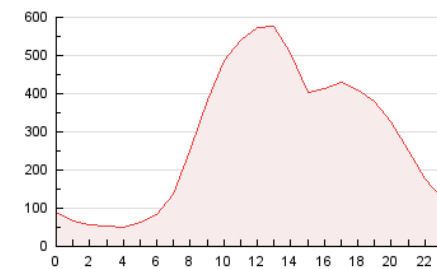

2. Secciones (Nacional)

	PAGINAS	%
HOME	975.275	14.26 %
RESTO	5.864.812	85.74 %

3. Por día del mes (Nacional)

Día	N. únicos	Visitas	Páginas	Día	N. únicos	Visitas	Páginas	Día	N. únicos	Visitas	Páginas
1	4.564	10.032	276.166	11	2.927	5.550	137.641	21	4.924	10.658	279.814
2	4.365	9.383	241.044	12	4.709	10.306	290.561	22	4.972	10.468	294.923
3	2.636	5.022	119.039	13	4.579	9.507	288.291	23	4.800	9.914	262.716
4	2.644	5.164	121.208	14	4.675	10.093	286.771	24	2.491	4.771	127.919
5	4.782	10.615	270.252	15	4.732	10.071	293.703	25	2.782	5.164	131.636
6	4.766	10.411	285.373	16	4.494	9.289	272.171	26	4.794	10.194	276.486
7	4.645	10.430	256.843	17	2.413	4.545	134.290	27	4.707	10.303	265.572
8	4.824	10.194	265.460	18	2.768	5.435	163.318	28	4.867	10.251	263.140
9	4.541	9.497	260.044	19	4.719	10.148	279.837	29	4.563	9.635	281.417
10	2.680	5.332	132.430	20	4.731	9.990	282.022				

4. Gráficas (Nacional)

4.1 Por día de la semana (promedio)

N. únicos / Visitas (x 100)

Páginas (x 100)

4.2 Por franja horaria (promedio)

Visitas_ (x 1000)

Páginas (x 1000)

4.3 Por meses

N. únicos / Visitas (x 1000)

Páginas (x 1000)

5. Observaciones

Este Medio Electrónico de Comunicación ha sido medido por la herramienta Google Analytics de Google (GA4)

6. Definiciones básicas (Para más información ver Normas Técnicas para el Control de los Medios Electrónicos de Comunicación)