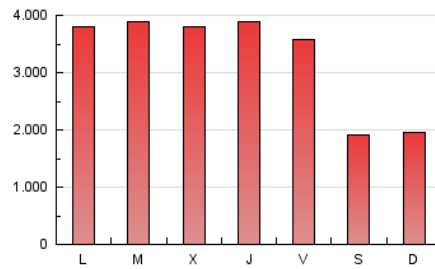

1. Cifras totales y promedios (Nacional e Internacional)

MES - AÑO	NAVEGADORES UNICOS	VISITAS	PAGINAS
Febrero - 2024	75.615	462.814	9.518.534
PROMEDIO DIARIO	7.043	15.959	328.225
PROMEDIO LUNES-VIERNES	7.938	18.297	379.728
PROMEDIO SABADO-DOMINGO	4.691	9.822	193.032
PAGINAS / VISITAS	20,57		
DURACION MEDIA VISITAS	0:28:20		
TIEMPO INTERACCIÓN MEDIO	0:15:31		

2. Secciones (Nacional e Internacional)

	PAGINAS	%
HOME	1.498.242	15.74 %
RESTO	8.020.292	84.26 %

3. Por día del mes (Nacional e Internacional)

Día	N. únicos	Visitas	Páginas	Día	N. únicos	Visitas	Páginas	Día	N. únicos	Visitas	Páginas
1	7.768	18.204	374.493	11	4.765	10.237	195.360	21	8.338	19.062	397.601
2	7.472	16.969	336.240	12	7.508	17.273	386.316	22	8.433	18.732	405.444
3	4.778	9.972	178.895	13	7.395	16.800	387.036	23	7.918	18.110	364.030
4	4.554	9.840	178.790	14	7.960	18.607	390.169	24	4.766	9.642	188.694
5	8.143	19.172	377.510	15	7.910	18.751	398.594	25	4.934	9.810	189.070
6	8.264	19.498	402.186	16	7.819	17.841	372.721	26	8.102	17.518	372.208
7	8.043	19.591	365.771	17	4.378	9.095	193.444	27	7.965	18.908	370.894
8	8.086	18.324	376.568	18	4.589	9.863	218.690	28	8.317	18.882	367.946
9	7.488	17.091	360.127	19	7.865	17.904	383.447	29	7.903	18.444	385.409
10	4.765	10.120	201.311	20	8.011	18.554	399.570				

4. Gráficas (Nacional e Internacional)

4.1 Por día de la semana (promedio)

N. únicos / Visitas (x 100)

Páginas (x 100)

4.2 Por franja horaria (promedio)

Visitas_ (x 1000)

Páginas (x 1000)

4.3 Por meses