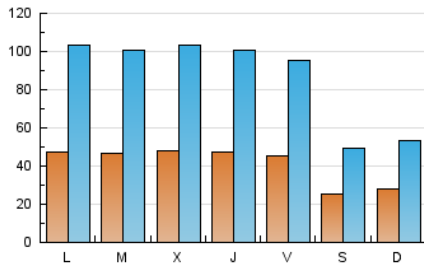

1. Cifras totales y promedios (Nacional)

MES - AÑO	NAVEGADORES UNICOS	VISITAS	PAGINAS
Febrero - 2024	50.643	252.372	6.840.087
PROMEDIO DIARIO	4.141	8.702	235.865
PROMEDIO LUNES-VIERNES	4.703	10.066	274.886
PROMEDIO SABADO-DOMINGO	2.668	5.123	133.435
PAGINAS / VISITAS	27,10		
DURACION MEDIA VISITAS	0:33:20		
TIEMPO INTERACCIÓN MEDIO	0:12:26		

2. Secciones (Nacional)

	PAGINAS	%
HOME	975.275	14.26 %
RESTO	5.864.812	85.74 %

3. Por día del mes (Nacional)

Día	N. únicos	Visitas	Páginas	Día	N. únicos	Visitas	Páginas	Día	N. únicos	Visitas	Páginas
1	4.564	10.032	276.166	11	2.927	5.550	137.641	21	4.924	10.658	279.814
2	4.365	9.383	241.044	12	4.709	10.306	290.561	22	4.972	10.468	294.923
3	2.636	5.022	119.039	13	4.579	9.507	288.291	23	4.800	9.914	262.716
4	2.644	5.164	121.208	14	4.675	10.093	286.771	24	2.491	4.771	127.919
5	4.782	10.615	270.252	15	4.732	10.071	293.703	25	2.782	5.164	131.636
6	4.766	10.411	285.373	16	4.494	9.289	272.171	26	4.794	10.194	276.486
7	4.645	10.430	256.843	17	2.413	4.545	134.290	27	4.707	10.303	265.572
8	4.824	10.194	265.460	18	2.768	5.435	163.318	28	4.867	10.251	263.140
9	4.541	9.497	260.044	19	4.719	10.148	279.837	29	4.563	9.635	281.417
10	2.680	5.332	132.430	20	4.731	9.990	282.022				

4. Gráficas (Nacional)

4.1 Por día de la semana (promedio)

N. únicos / Visitas (x 100)

Páginas (x 100)

4.2 Por franja horaria (promedio)

Visitas_ (x 1000)

Páginas (x 1000)

4.3 Por meses