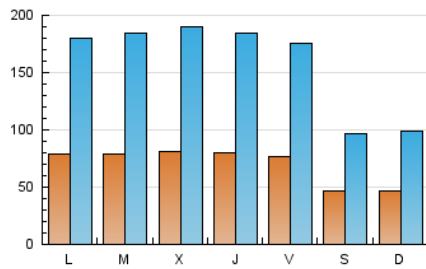

1. Cifras totales y promedios (Nacional e Internacional)

MES - AÑO	NAVEGADORES UNICOS	VISITAS	PAGINAS
Febrero - 2024	75.615	462.814	9.518.534
PROMEDIO DIARIO	7.043	15.959	328.225
PROMEDIO LUNES-VIERNES	7.938	18.297	379.728
PROMEDIO SABADO-DOMINGO	4.691	9.822	193.032
PAGINAS / VISITAS	20,57		
DURACION MEDIA VISITAS	0:28:20		
TIEMPO INTERACCIÓN MEDIO	0:15:31		

2. Secciones (Nacional e Internacional)

	PAGINAS	%
HOME	1.498.242	15.74 %
RESTO	8.020.292	84.26 %

3. Por día del mes (Nacional e Internacional)

Día	N. únicos	Visitas	Páginas	Día	N. únicos	Visitas	Páginas	Día	N. únicos	Visitas	Páginas
1	7.768	18.204	374.493	11	4.765	10.237	195.360	21	8.338	19.062	397.601
2	7.472	16.969	336.240	12	7.508	17.273	386.316	22	8.433	18.732	405.444
3	4.778	9.972	178.895	13	7.395	16.800	387.036	23	7.918	18.110	364.030
4	4.554	9.840	178.790	14	7.960	18.607	390.169	24	4.766	9.642	188.694
5	8.143	19.172	377.510	15	7.910	18.751	398.594	25	4.934	9.810	189.070
6	8.264	19.498	402.186	16	7.819	17.841	372.721	26	8.102	17.518	372.208
7	8.043	19.591	365.771	17	4.378	9.095	193.444	27	7.965	18.908	370.894
8	8.086	18.324	376.568	18	4.589	9.863	218.690	28	8.317	18.882	367.946
9	7.488	17.091	360.127	19	7.865	17.904	383.447	29	7.903	18.444	385.409
10	4.765	10.120	201.311	20	8.011	18.554	399.570				

4. Gráficas (Nacional e Internacional)

4.1 Por día de la semana (promedio)

N. únicos / Visitas (x 100)

Páginas (x 100)

4.2 Por franja horaria (promedio)

Visitas_ (x 1000)

Páginas (x 1000)

4.3 Por meses