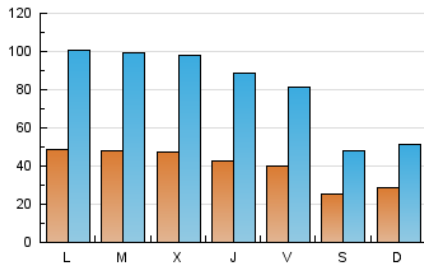

4. Gráficas (Nacional)

4.1 Por día de la semana (promedio)

N. únicos / Visitas (x 100)