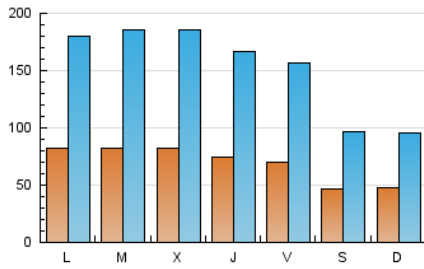

4. Gráficas (Nacional e Internacional)

4.1 Por día de la semana (promedio)

N. únicos / Visitas (x 100)