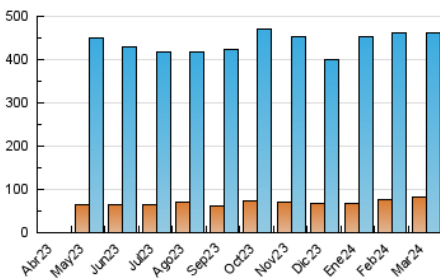

### 3. Por día del mes (Nacional e Internacional)

Día	N. únicos	Visitas	Páginas	Día	N. únicos	Visitas	Páginas	Día	N. únicos	Visitas	Páginas
1	7.437	16.558	347.531	11	9.134	19.622	407.361	21	7.737	18.264	377.004
2	5.131	10.346	186.526	12	8.850	19.937	413.630	22	7.579	17.397	382.418
3	5.051	10.195	185.500	13	8.607	19.340	418.037	23	4.588	9.829	213.188
4	8.148	17.794	379.525	14	8.242	18.701	389.112	24	4.842	9.673	209.771
5	8.494	18.560	406.741	15	7.450	17.130	350.321	25	7.409	16.970	386.522
6	8.637	19.278	405.746	16	4.495	9.262	195.072	26	7.749	17.561	379.924
7	8.151	18.249	381.886	17	4.584	9.208	198.816	27	7.462	16.654	364.838
8	7.827	17.313	362.092	18	7.981	17.580	367.942	28	5.542	11.495	233.962
9	4.796	9.771	215.779	19	7.892	17.967	374.031	29	4.789	10.062	223.681
10	4.916	9.822	223.387	20	8.287	18.961	388.628	30	4.384	9.216	199.692
								31	4.453	8.901	186.851

##### 4.1 Por día de la semana (promedio)

N. únicos / Visitas (x 100)

Páginas (x 100)

##### 4.2 Por franja horaria (promedio)

Visitas\_ (x 1000)

Páginas (x 1000)

##### 4.3 Por meses

N. únicos / Visitas (x 1000)

Páginas (x 1000)