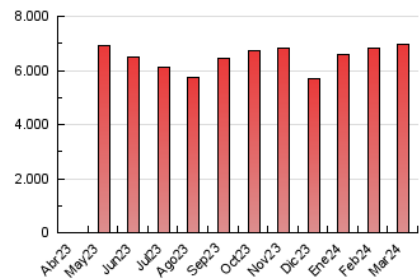

#### 3. Por día del mes (Nacional)

Día	N. únicos	Visitas	Páginas	Día	N. únicos	Visitas	Páginas	Día	N. únicos	Visitas	Páginas
<b>1</b>	4.272	8.606	248.309	<b>11</b>	5.671	11.180	292.166	<b>21</b>	4.584	9.723	276.316
<b>2</b>	2.937	5.278	118.384	<b>12</b>	5.345	10.814	301.224	<b>22</b>	4.283	8.916	273.700
<b>3</b>	3.022	5.351	125.602	<b>13</b>	5.072	10.387	298.466	<b>23</b>	2.332	4.572	148.044
<b>4</b>	4.769	9.929	275.565	<b>14</b>	4.730	10.161	278.579	<b>24</b>	2.858	5.170	148.613
<b>5</b>	5.004	10.184	290.634	<b>15</b>	4.292	9.025	253.597	<b>25</b>	4.280	9.227	273.216
<b>6</b>	5.016	10.252	292.065	<b>16</b>	2.506	4.669	135.481	<b>26</b>	4.364	9.202	263.479
<b>7</b>	4.792	10.073	274.509	<b>17</b>	2.730	4.917	145.148	<b>27</b>	4.174	8.429	252.255
<b>8</b>	4.651	9.434	262.227	<b>18</b>	4.712	9.842	278.139	<b>28</b>	2.925	5.488	151.741
<b>9</b>	2.566	4.838	152.372	<b>19</b>	4.548	9.578	267.190	<b>29</b>	2.658	4.830	151.021
<b>10</b>	2.883	5.376	164.186	<b>20</b>	4.740	10.135	283.770	<b>30</b>	2.463	4.615	136.652
								<b>31</b>	2.690	4.918	131.311

#### 4.1 Por día de la semana (promedio)

N. únicos / Visitas (x 100)

Páginas (x 100)

#### 4.2 Por franja horaria (promedio)

Visitas\_ (x 1000)

Páginas (x 1000)

#### 4.3 Por meses

N. únicos / Visitas (x 1000)

Páginas (x 1000)