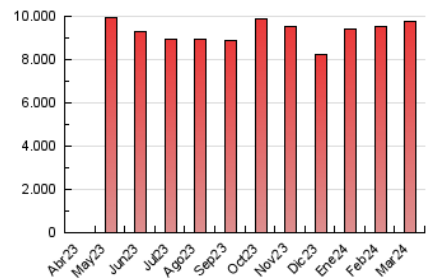

### 3. Por día del mes (Nacional e Internacional)

Día	N. únicos	Visitas	Páginas	Día	N. únicos	Visitas	Páginas	Día	N. únicos	Visitas	Páginas
1	7.437	16.558	347.531	11	9.134	19.622	407.361	21	7.737	18.264	377.004
2	5.131	10.346	186.526	12	8.850	19.937	413.630	22	7.579	17.397	382.418
3	5.051	10.195	185.500	13	8.607	19.340	418.037	23	4.588	9.829	213.188
4	8.148	17.794	379.525	14	8.242	18.701	389.112	24	4.842	9.673	209.771
5	8.494	18.560	406.741	15	7.450	17.130	350.321	25	7.409	16.970	386.522
6	8.637	19.278	405.746	16	4.495	9.262	195.072	26	7.749	17.561	379.924
7	8.151	18.249	381.886	17	4.584	9.208	198.816	27	7.462	16.654	364.838
8	7.827	17.313	362.092	18	7.981	17.580	367.942	28	5.542	11.495	233.962
9	4.796	9.771	215.779	19	7.892	17.967	374.031	29	4.789	10.062	223.681
10	4.916	9.822	223.387	20	8.287	18.961	388.628	30	4.384	9.216	199.692
								31	4.453	8.901	186.851

##### 4.1 Por día de la semana (promedio)

N. únicos / Visitas (x 100)

Páginas (x 100)

##### 4.2 Por franja horaria (promedio)

Visitas\_ (x 1000)

Páginas (x 1000)

##### 4.3 Por meses

N. únicos / Visitas (x 1000)

Páginas (x 1000)