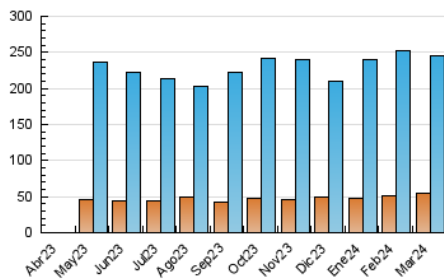

#### 3. Por día del mes (Nacional)

Día	N. únicos	Visitas	Páginas	Día	N. únicos	Visitas	Páginas	Día	N. únicos	Visitas	Páginas
<b>1</b>	4.272	8.606	248.309	<b>11</b>	5.671	11.180	292.166	<b>21</b>	4.584	9.723	276.316
<b>2</b>	2.937	5.278	118.384	<b>12</b>	5.345	10.814	301.224	<b>22</b>	4.283	8.916	273.700
<b>3</b>	3.022	5.351	125.602	<b>13</b>	5.072	10.387	298.466	<b>23</b>	2.332	4.572	148.044
<b>4</b>	4.769	9.929	275.565	<b>14</b>	4.730	10.161	278.579	<b>24</b>	2.858	5.170	148.613
<b>5</b>	5.004	10.184	290.634	<b>15</b>	4.292	9.025	253.597	<b>25</b>	4.280	9.227	273.216
<b>6</b>	5.016	10.252	292.065	<b>16</b>	2.506	4.669	135.481	<b>26</b>	4.364	9.202	263.479
<b>7</b>	4.792	10.073	274.509	<b>17</b>	2.730	4.917	145.148	<b>27</b>	4.174	8.429	252.255
<b>8</b>	4.651	9.434	262.227	<b>18</b>	4.712	9.842	278.139	<b>28</b>	2.925	5.488	151.741
<b>9</b>	2.566	4.838	152.372	<b>19</b>	4.548	9.578	267.190	<b>29</b>	2.658	4.830	151.021
<b>10</b>	2.883	5.376	164.186	<b>20</b>	4.740	10.135	283.770	<b>30</b>	2.463	4.615	136.652
								<b>31</b>	2.690	4.918	131.311

#### 4.1 Por día de la semana (promedio)

N. únicos / Visitas (x 100)

Páginas (x 100)

#### 4.2 Por franja horaria (promedio)

Visitas\_ (x 1000)

Páginas (x 1000)

#### 4.3 Por meses

N. únicos / Visitas (x 1000)

Páginas (x 1000)