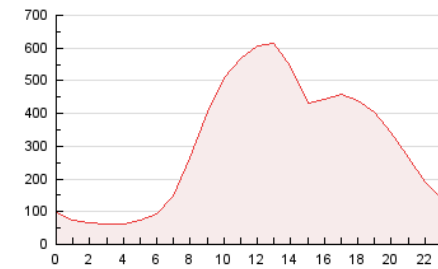

2. Secciones (Nacional)

	PAGINAS	%
HOME	1.006.724	13.78 %
RESTO	6.300.803	86.22 %

3. Por día del mes (Nacional)

Día	N. únicos	Visitas	Páginas	Día	N. únicos	Visitas	Páginas	Día	N. únicos	Visitas	Páginas
1	4.125	8.324	230.753	11	4.821	10.234	280.741	21	2.858	5.483	159.253
2	4.642	9.969	262.827	12	4.498	9.439	271.579	22	4.835	10.432	283.646
3	4.617	9.858	264.978	13	2.518	4.776	145.015	23	4.833	9.924	269.476
4	4.701	9.791	289.050	14	2.789	5.280	154.429	24	4.995	10.389	285.639
5	4.503	9.071	269.842	15	4.951	10.257	275.739	25	4.892	10.323	287.592
6	2.740	4.842	157.299	16	4.958	10.586	279.730	26	4.518	9.197	271.786
7	2.981	5.324	154.953	17	4.762	10.026	283.714	27	2.657	5.049	132.078
8	5.208	10.859	292.105	18	4.960	10.229	296.439	28	2.792	5.220	136.981
9	4.969	10.440	296.744	19	4.500	9.249	261.521	29	4.791	10.345	304.537
10	5.046	10.715	286.894	20	2.501	4.827	139.911	30	4.727	10.036	282.276

4. Gráficas (Nacional)

4.1 Por día de la semana (promedio)

N. únicos / Visitas (x 100)

Páginas (x 100)

4.2 Por franja horaria (promedio)

Visitas_ (x 1000)

Páginas (x 1000)

4.3 Por meses