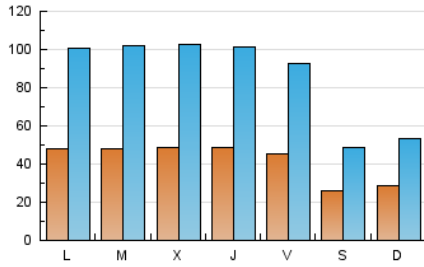

EFE: Servicios

1. Cifras totales y promedios (Nacional)

MES - AÑO	NAVEGADORES UNICOS	VISITAS	PAGINAS
Abril - 2024	54.254	260.494	7.307.527
PROMEDIO DIARIO	4.223	8.683	243.584
PROMEDIO LUNES-VIERNES	4.766	9.986	278.528
PROMEDIO SABADO-DOMINGO	2.730	5.100	147.490
PAGINAS / VISITAS	28,05		
DURACION MEDIA VISITAS	0:33:55		
TIEMPO INTERACCIÓN MEDIO	0:12:08		

2. Secciones (Nacional)

	PAGINAS	%
HOME	1.006.724	13.78 %
RESTO	6.300.803	86.22 %

3. Por día del mes (Nacional)

Día	N. únicos	Visitas	Páginas	Día	N. únicos	Visitas	Páginas	Día	N. únicos	Visitas	Páginas
1	4.125	8.324	230.753	11	4.821	10.234	280.741	21	2.858	5.483	159.253
2	4.642	9.969	262.827	12	4.498	9.439	271.579	22	4.835	10.432	283.646
3	4.617	9.858	264.978	13	2.518	4.776	145.015	23	4.833	9.924	269.476
4	4.701	9.791	289.050	14	2.789	5.280	154.429	24	4.995	10.389	285.639
5	4.503	9.071	269.842	15	4.951	10.257	275.739	25	4.892	10.323	287.592
6	2.740	4.842	157.299	16	4.958	10.586	279.730	26	4.518	9.197	271.786
7	2.981	5.324	154.953	17	4.762	10.026	283.714	27	2.657	5.049	132.078
8	5.208	10.859	292.105	18	4.960	10.229	296.439	28	2.792	5.220	136.981
9	4.969	10.440	296.744	19	4.500	9.249	261.521	29	4.791	10.345	304.537
10	5.046	10.715	286.894	20	2.501	4.827	139.911	30	4.727	10.036	282.276

4. Gráficas (Nacional)

4.1 Por día de la semana (promedio)

N. únicos / Visitas (x 100)

Páginas (x 100)

4.2 Por franja horaria (promedio)

Visitas_ (x 1000)

Páginas (x 1000)

4.3 Por meses