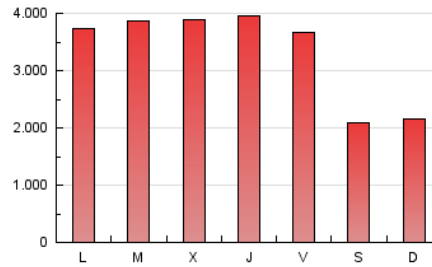

EFE: Servicios

1. Cifras totales y promedios (Nacional e Internacional)

MES - AÑO	NAVEGADORES UNICOS	VISITAS	PAGINAS
Abril - 2024	81.973	486.322	10.104.320
PROMEDIO DIARIO	7.292	16.211	336.811
PROMEDIO LUNES-VIERNES	8.170	18.440	382.250
PROMEDIO SABADO-DOMINGO	4.878	10.081	211.853
PAGINAS / VISITAS	20,78		
DURACION MEDIA VISITAS	0:28:20		
TIEMPO INTERACCIÓN MEDIO	0:14:50		

2. Secciones (Nacional e Internacional)

	PAGINAS	%
HOME	1.552.108	15.36 %
RESTO	8.552.212	84.64 %

3. Por día del mes (Nacional e Internacional)

Día	N. únicos	Visitas	Páginas	Día	N. únicos	Visitas	Páginas	Día	N. únicos	Visitas	Páginas
1	7.262	15.683	327.598	11	8.347	18.856	383.996	21	4.930	10.456	221.814
2	7.879	18.129	366.109	12	7.856	17.739	368.893	22	8.055	18.365	378.096
3	8.066	18.803	374.393	13	4.933	9.788	212.864	23	8.452	18.534	377.739
4	7.950	18.617	400.231	14	5.067	10.724	225.354	24	8.649	18.941	392.347
5	7.653	16.817	373.637	15	8.246	18.410	376.087	25	8.383	19.154	399.984
6	5.055	10.122	229.734	16	8.617	19.817	391.603	26	7.871	17.373	370.155
7	4.881	9.917	221.973	17	8.269	19.369	395.436	27	4.835	10.086	190.322
8	8.477	18.806	388.133	18	8.462	19.041	398.723	28	4.660	9.754	191.559
9	8.563	19.269	410.381	19	7.779	17.604	358.200	29	8.084	18.282	400.599
10	8.586	19.778	394.418	20	4.659	9.798	201.207	30	8.244	18.290	382.735

4. Gráficas (Nacional e Internacional)

4.1 Por día de la semana (promedio)

N. únicos / Visitas (x 100)

Páginas (x 100)

4.2 Por franja horaria (promedio)

Visitas_ (x 1000)

Páginas (x 1000)

4.3 Por meses