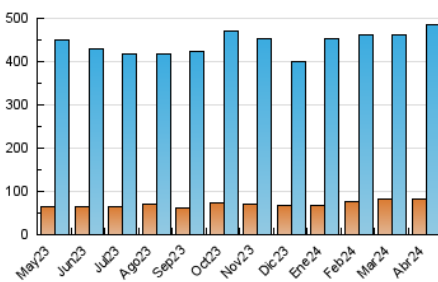

4.3 Por meses

N. únicos / Visitas (x 1000)