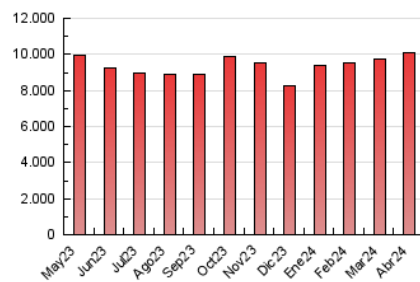

Páginas (x 1000)