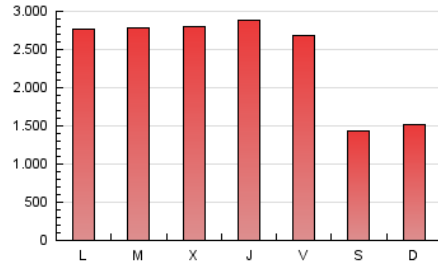

EFE: Servicios

1. Cifras totales y promedios (Nacional)

MES - AÑO	NAVEGADORES UNICOS	VISITAS	PAGINAS
Abril - 2024	54.254	260.494	7.307.527
PROMEDIO DIARIO	4.223	8.683	243.584
PROMEDIO LUNES-VIERNES	4.766	9.986	278.528
PROMEDIO SABADO-DOMINGO	2.730	5.100	147.490
PAGINAS / VISITAS	28,05		
DURACION MEDIA VISITAS	0:33:55		
TIEMPO INTERACCIÓN MEDIO	0:12:08		

2. Secciones (Nacional)

	PAGINAS	%
HOME	1.006.724	13.78 %
RESTO	6.300.803	86.22 %

3. Por día del mes (Nacional)

Día	N. únicos	Visitas	Páginas	Día	N. únicos	Visitas	Páginas	Día	N. únicos	Visitas	Páginas
1	4.125	8.324	230.753	11	4.821	10.234	280.741	21	2.858	5.483	159.253
2	4.642	9.969	262.827	12	4.498	9.439	271.579	22	4.835	10.432	283.646
3	4.617	9.858	264.978	13	2.518	4.776	145.015	23	4.833	9.924	269.476
4	4.701	9.791	289.050	14	2.789	5.280	154.429	24	4.995	10.389	285.639
5	4.503	9.071	269.842	15	4.951	10.257	275.739	25	4.892	10.323	287.592
6	2.740	4.842	157.299	16	4.958	10.586	279.730	26	4.518	9.197	271.786
7	2.981	5.324	154.953	17	4.762	10.026	283.714	27	2.657	5.049	132.078
8	5.208	10.859	292.105	18	4.960	10.229	296.439	28	2.792	5.220	136.981
9	4.969	10.440	296.744	19	4.500	9.249	261.521	29	4.791	10.345	304.537
10	5.046	10.715	286.894	20	2.501	4.827	139.911	30	4.727	10.036	282.276

4. Gráficas (Nacional)

4.1 Por día de la semana (promedio)

N. únicos / Visitas (x 100)

Páginas (x 100)

4.2 Por franja horaria (promedio)

Visitas_ (x 1000)

Páginas (x 1000)

4.3 Por meses