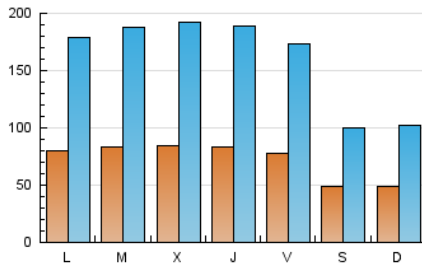

EFE: Servicios

1. Cifras totales y promedios (Nacional e Internacional)

MES - AÑO	NAVEGADORES UNICOS	VISITAS	PAGINAS
Abril - 2024	81.973	486.322	10.104.320
PROMEDIO DIARIO	7.292	16.211	336.811
PROMEDIO LUNES-VIERNES	8.170	18.440	382.250
PROMEDIO SABADO-DOMINGO	4.878	10.081	211.853
PAGINAS / VISITAS	20,78		
DURACION MEDIA VISITAS	0:28:20		
TIEMPO INTERACCIÓN MEDIO	0:14:50		

2. Secciones (Nacional e Internacional)

	PAGINAS	%
HOME	1.552.108	15.36 %
RESTO	8.552.212	84.64 %

3. Por día del mes (Nacional e Internacional)

Día	N. únicos	Visitas	Páginas	Día	N. únicos	Visitas	Páginas	Día	N. únicos	Visitas	Páginas
1	7.262	15.683	327.598	11	8.347	18.856	383.996	21	4.930	10.456	221.814
2	7.879	18.129	366.109	12	7.856	17.739	368.893	22	8.055	18.365	378.096
3	8.066	18.803	374.393	13	4.933	9.788	212.864	23	8.452	18.534	377.739
4	7.950	18.617	400.231	14	5.067	10.724	225.354	24	8.649	18.941	392.347
5	7.653	16.817	373.637	15	8.246	18.410	376.087	25	8.383	19.154	399.984
6	5.055	10.122	229.734	16	8.617	19.817	391.603	26	7.871	17.373	370.155
7	4.881	9.917	221.973	17	8.269	19.369	395.436	27	4.835	10.086	190.322
8	8.477	18.806	388.133	18	8.462	19.041	398.723	28	4.660	9.754	191.559
9	8.563	19.269	410.381	19	7.779	17.604	358.200	29	8.084	18.282	400.599
10	8.586	19.778	394.418	20	4.659	9.798	201.207	30	8.244	18.290	382.735

4. Gráficas (Nacional e Internacional)

4.1 Por día de la semana (promedio)

N. únicos / Visitas (x 100)

Páginas (x 100)

4.2 Por franja horaria (promedio)

Visitas_ (x 1000)

Páginas (x 1000)

4.3 Por meses