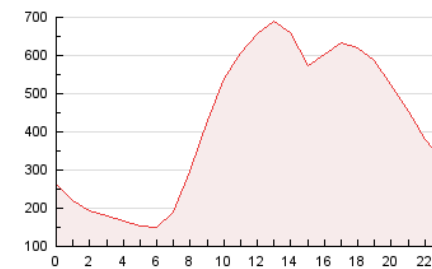

2. Secciones (Nacional e Internacional)

	PAGINAS	%
HOME	1.552.108	15.36 %
RESTO	8.552.212	84.64 %

3. Por día del mes (Nacional e Internacional)

Día	N. únicos	Visitas	Páginas	Día	N. únicos	Visitas	Páginas	Día	N. únicos	Visitas	Páginas
1	7.262	15.683	327.598	11	8.347	18.856	383.996	21	4.930	10.456	221.814
2	7.879	18.129	366.109	12	7.856	17.739	368.893	22	8.055	18.365	378.096
3	8.066	18.803	374.393	13	4.933	9.788	212.864	23	8.452	18.534	377.739
4	7.950	18.617	400.231	14	5.067	10.724	225.354	24	8.649	18.941	392.347
5	7.653	16.817	373.637	15	8.246	18.410	376.087	25	8.383	19.154	399.984
6	5.055	10.122	229.734	16	8.617	19.817	391.603	26	7.871	17.373	370.155
7	4.881	9.917	221.973	17	8.269	19.369	395.436	27	4.835	10.086	190.322
8	8.477	18.806	388.133	18	8.462	19.041	398.723	28	4.660	9.754	191.559
9	8.563	19.269	410.381	19	7.779	17.604	358.200	29	8.084	18.282	400.599
10	8.586	19.778	394.418	20	4.659	9.798	201.207	30	8.244	18.290	382.735

4. Gráficas (Nacional e Internacional)

4.1 Por día de la semana (promedio)

N. únicos / Visitas (x 100)

Páginas (x 100)

4.2 Por franja horaria (promedio)

Visitas_ (x 1000)

Páginas (x 1000)

4.3 Por meses