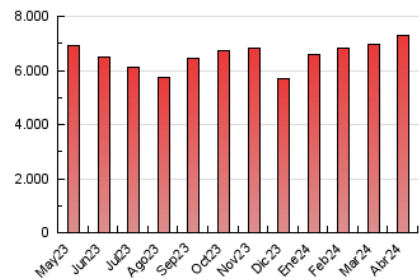

Páginas (x 1000)