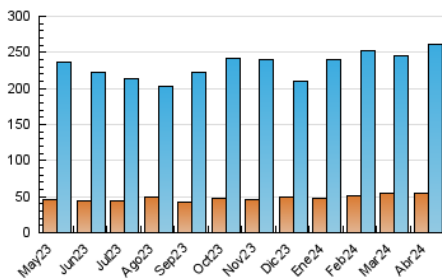

4.3 Por meses

N. únicos / Visitas (x 1000)