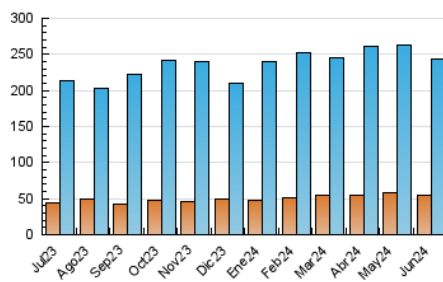

#### 3. Por día del mes (Nacional)

Día	N. únicos	Visitas	Páginas	Día	N. únicos	Visitas	Páginas	Día	N. únicos	Visitas	Páginas
<b>1</b>	2.492	4.870	133.302	<b>11</b>	4.929	10.294	259.183	<b>21</b>	4.398	9.086	234.952
<b>2</b>	2.936	5.286	140.470	<b>12</b>	4.812	9.827	277.132	<b>22</b>	2.459	4.455	119.610
<b>3</b>	4.901	10.006	274.937	<b>13</b>	4.820	9.635	273.026	<b>23</b>	2.641	4.791	117.932
<b>4</b>	4.801	10.219	283.179	<b>14</b>	4.446	8.822	258.828	<b>24</b>	4.475	9.390	223.042
<b>5</b>	4.807	10.086	263.293	<b>15</b>	2.457	4.508	138.167	<b>25</b>	4.750	9.796	250.616
<b>6</b>	4.816	10.081	278.628	<b>16</b>	2.656	4.761	144.899	<b>26</b>	4.502	9.864	230.068
<b>7</b>	4.417	9.021	260.079	<b>17</b>	4.721	9.664	265.734	<b>27</b>	4.529	9.393	225.004
<b>8</b>	2.568	4.733	141.948	<b>18</b>	4.924	10.227	252.629	<b>28</b>	4.217	8.622	229.947
<b>9</b>	3.309	6.132	191.541	<b>19</b>	4.891	10.350	256.612	<b>29</b>	2.424	4.590	136.378
<b>10</b>	5.092	10.772	290.467	<b>20</b>	4.775	9.929	247.557	<b>30</b>	2.624	4.848	138.728

##### 4.1 Por día de la semana (promedio)

N. únicos / Visitas (x 100)

Páginas (x 100)

##### 4.2 Por franja horaria (promedio)

Visitas\_ (x 1000)

Páginas (x 1000)

##### 4.3 Por meses

N. únicos / Visitas (x 1000)

Páginas (x 1000)