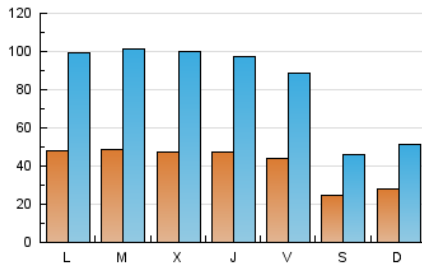

4. Gráficas (Nacional)

4.1 Por día de la semana (promedio)

N. únicos / Visitas (x 100)