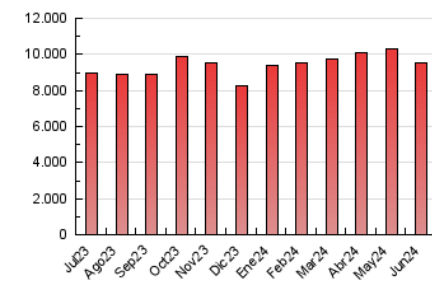

### 3. Por día del mes (Nacional e Internacional)

Día	N. únicos	Visitas	Páginas	Día	N. únicos	Visitas	Páginas	Día	N. únicos	Visitas	Páginas
<b>1</b>	4.982	10.325	206.068	<b>11</b>	9.211	20.077	368.315	<b>21</b>	8.110	18.360	344.944
<b>2</b>	5.239	10.460	219.980	<b>12</b>	8.568	18.569	385.427	<b>22</b>	4.996	10.179	194.184
<b>3</b>	8.548	18.953	400.573	<b>13</b>	8.509	17.988	390.010	<b>23</b>	4.876	9.990	190.274
<b>4</b>	8.692	19.437	404.588	<b>14</b>	7.929	17.295	365.902	<b>24</b>	8.076	17.874	329.741
<b>5</b>	8.797	19.063	373.816	<b>15</b>	4.891	10.069	212.024	<b>25</b>	8.588	19.197	380.295
<b>6</b>	8.782	19.200	382.575	<b>16</b>	4.697	9.465	206.484	<b>26</b>	8.659	19.924	368.587
<b>7</b>	8.025	17.412	356.597	<b>17</b>	8.158	17.297	363.740	<b>27</b>	8.415	19.481	348.098
<b>8</b>	4.927	9.583	207.564	<b>18</b>	8.813	19.621	370.486	<b>28</b>	8.104	17.994	344.150
<b>9</b>	5.601	11.065	252.043	<b>19</b>	8.688	19.886	371.785	<b>29</b>	5.137	10.451	205.740
<b>10</b>	8.465	18.208	387.895	<b>20</b>	8.720	19.531	366.007	<b>30</b>	5.086	10.203	207.249

##### 4.1 Por día de la semana (promedio)

N. únicos / Visitas (x 100)

Páginas (x 100)

##### 4.2 Por franja horaria (promedio)

Visitas\_ (x 1000)

Páginas (x 1000)

##### 4.3 Por meses

N. únicos / Visitas (x 1000)

Páginas (x 1000)