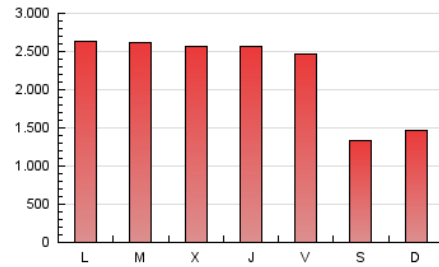

Páginas (x 100)