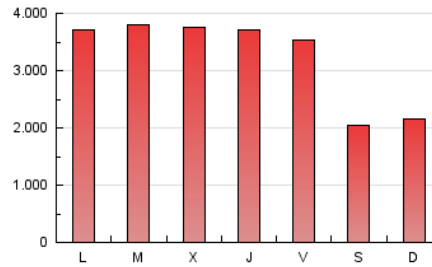

Páginas (x 100)