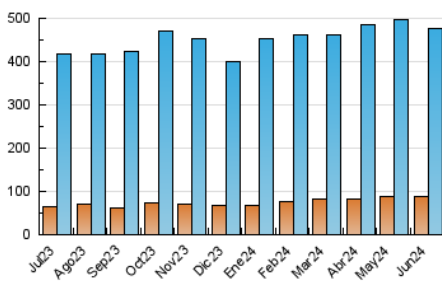

### 3. Por día del mes (Nacional e Internacional)

Día	N. únicos	Visitas	Páginas	Día	N. únicos	Visitas	Páginas	Día	N. únicos	Visitas	Páginas
<b>1</b>	4.982	10.325	206.068	<b>11</b>	9.211	20.077	368.315	<b>21</b>	8.110	18.360	344.944
<b>2</b>	5.239	10.460	219.980	<b>12</b>	8.568	18.569	385.427	<b>22</b>	4.996	10.179	194.184
<b>3</b>	8.548	18.953	400.573	<b>13</b>	8.509	17.988	390.010	<b>23</b>	4.876	9.990	190.274
<b>4</b>	8.692	19.437	404.588	<b>14</b>	7.929	17.295	365.902	<b>24</b>	8.076	17.874	329.741
<b>5</b>	8.797	19.063	373.816	<b>15</b>	4.891	10.069	212.024	<b>25</b>	8.588	19.197	380.295
<b>6</b>	8.782	19.200	382.575	<b>16</b>	4.697	9.465	206.484	<b>26</b>	8.659	19.924	368.587
<b>7</b>	8.025	17.412	356.597	<b>17</b>	8.158	17.297	363.740	<b>27</b>	8.415	19.481	348.098
<b>8</b>	4.927	9.583	207.564	<b>18</b>	8.813	19.621	370.486	<b>28</b>	8.104	17.994	344.150
<b>9</b>	5.601	11.065	252.043	<b>19</b>	8.688	19.886	371.785	<b>29</b>	5.137	10.451	205.740
<b>10</b>	8.465	18.208	387.895	<b>20</b>	8.720	19.531	366.007	<b>30</b>	5.086	10.203	207.249

##### 4.1 Por día de la semana (promedio)

N. únicos / Visitas (x 100)

Páginas (x 100)

##### 4.2 Por franja horaria (promedio)

Visitas\_ (x 1000)

Páginas (x 1000)

##### 4.3 Por meses

N. únicos / Visitas (x 1000)

Páginas (x 1000)