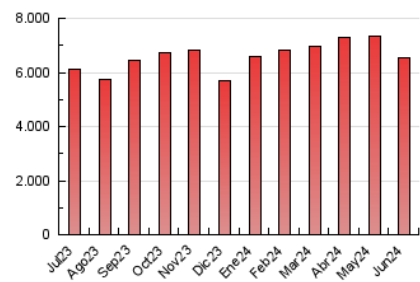

#### 3. Por día del mes (Nacional)

Día	N. únicos	Visitas	Páginas	Día	N. únicos	Visitas	Páginas	Día	N. únicos	Visitas	Páginas
<b>1</b>	2.492	4.870	133.302	<b>11</b>	4.929	10.294	259.183	<b>21</b>	4.398	9.086	234.952
<b>2</b>	2.936	5.286	140.470	<b>12</b>	4.812	9.827	277.132	<b>22</b>	2.459	4.455	119.610
<b>3</b>	4.901	10.006	274.937	<b>13</b>	4.820	9.635	273.026	<b>23</b>	2.641	4.791	117.932
<b>4</b>	4.801	10.219	283.179	<b>14</b>	4.446	8.822	258.828	<b>24</b>	4.475	9.390	223.042
<b>5</b>	4.807	10.086	263.293	<b>15</b>	2.457	4.508	138.167	<b>25</b>	4.750	9.796	250.616
<b>6</b>	4.816	10.081	278.628	<b>16</b>	2.656	4.761	144.899	<b>26</b>	4.502	9.864	230.068
<b>7</b>	4.417	9.021	260.079	<b>17</b>	4.721	9.664	265.734	<b>27</b>	4.529	9.393	225.004
<b>8</b>	2.568	4.733	141.948	<b>18</b>	4.924	10.227	252.629	<b>28</b>	4.217	8.622	229.947
<b>9</b>	3.309	6.132	191.541	<b>19</b>	4.891	10.350	256.612	<b>29</b>	2.424	4.590	136.378
<b>10</b>	5.092	10.772	290.467	<b>20</b>	4.775	9.929	247.557	<b>30</b>	2.624	4.848	138.728

##### 4.1 Por día de la semana (promedio)

N. únicos / Visitas (x 100)

Páginas (x 100)

##### 4.2 Por franja horaria (promedio)

Visitas\_ (x 1000)

Páginas (x 1000)

##### 4.3 Por meses

N. únicos / Visitas (x 1000)

Páginas (x 1000)