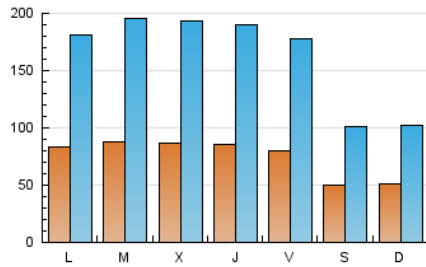

4. Gráficas (Nacional e Internacional)

4.1 Por día de la semana (promedio)

N. únicos / Visitas (x 100)