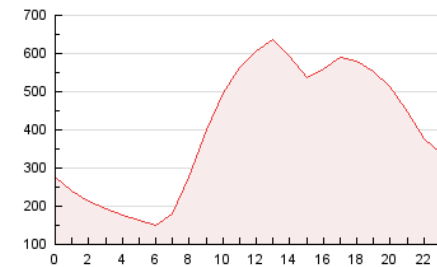

2. Secciones (Nacional e Internacional)

	PAGINAS	%
HOME	1.593.932	16.49 %
RESTO	8.070.016	83.51 %

3. Por día del mes (Nacional e Internacional)

Día	N. únicos	Visitas	Páginas	Día	N. únicos	Visitas	Páginas	Día	N. únicos	Visitas	Páginas
1	8.148	18.266	342.062	11	8.622	18.911	377.284	21	5.120	10.234	200.277
2	8.397	19.042	350.465	12	8.449	17.529	338.326	22	7.911	16.994	341.413
3	8.191	18.521	370.053	13	5.016	10.095	186.904	23	8.012	18.551	343.601
4	8.042	17.682	348.888	14	5.290	11.142	229.102	24	8.685	18.733	329.829
5	8.030	17.212	337.075	15	8.442	19.278	368.063	25	9.182	18.412	324.326
6	4.763	10.009	183.282	16	8.821	19.808	347.031	26	9.004	19.766	342.400
7	4.871	9.920	190.199	17	8.272	18.217	351.470	27	5.606	11.903	198.066
8	8.194	17.584	340.025	18	8.032	17.811	352.219	28	5.456	11.438	207.972
9	8.338	18.512	362.397	19	7.924	17.584	339.440	29	8.931	20.132	378.308
10	8.323	19.440	367.346	20	4.873	9.949	190.874	30	9.220	20.352	370.292
								31	8.620	19.676	354.959

4. Gráficas (Nacional e Internacional)

4.1 Por día de la semana (promedio)

N. únicos / Visitas (x 100)

Páginas (x 100)

4.2 Por franja horaria (promedio)

Visitas_ (x 1000)

Páginas (x 1000)

4.3 Por meses