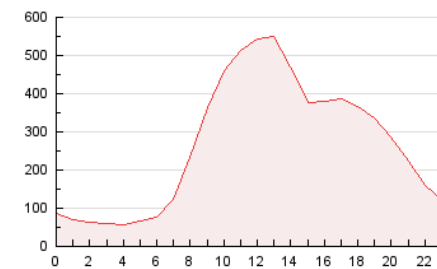

2. Secciones (Nacional)

	PAGINAS	%
HOME	980.393	15.37 %
RESTO	5.397.128	84.63 %

3. Por día del mes (Nacional)

Día	N. únicos	Visitas	Páginas	Día	N. únicos	Visitas	Páginas	Día	N. únicos	Visitas	Páginas
1	4.440	9.484	241.053	11	4.715	9.553	254.551	21	2.901	5.129	137.748
2	4.354	9.256	237.459	12	4.703	9.134	225.971	22	4.367	8.835	237.695
3	4.399	9.188	250.564	13	2.692	4.726	118.872	23	4.306	9.007	231.585
4	4.340	8.969	231.054	14	2.680	5.220	137.033	24	5.010	9.548	218.793
5	4.097	8.505	219.810	15	4.503	9.683	240.296	25	5.262	9.131	207.629
6	2.358	4.567	111.052	16	4.426	9.577	232.336	26	4.777	8.973	215.829
7	2.686	4.938	122.857	17	4.275	8.822	237.521	27	2.695	5.042	114.572
8	4.530	9.469	243.057	18	4.302	8.832	245.044	28	2.824	5.083	123.336
9	4.446	9.442	254.209	19	4.131	8.564	231.777	29	4.450	9.183	230.428
10	4.402	9.602	249.922	20	2.508	4.649	124.879	30	4.905	9.643	228.399
								31	4.366	8.800	222.190

4. Gráficas (Nacional)

4.1 Por día de la semana (promedio)

N. únicos / Visitas (x 100)

Páginas (x 100)

4.2 Por franja horaria (promedio)

Visitas_ (x 1000)

Páginas (x 1000)

4.3 Por meses

N. únicos / Visitas (x 1000)

Páginas (x 1000)

5. Observaciones

Este Medio Electrónico de Comunicación ha sido medido por la herramienta Google Analytics de Google (GA4)

6. Definiciones básicas (Para más información ver Normas Técnicas para el Control de los Medios Electrónicos de Comunicación)