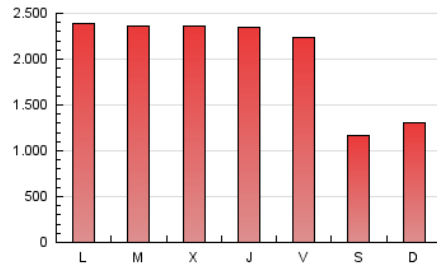

EFE: Servicios

1. Cifras totales y promedios (Nacional)

MES - AÑO	NAVEGADORES UNICOS	VISITAS	PAGINAS
Julio - 2024	59.282	250.554	6.377.521
PROMEDIO DIARIO	4.027	8.082	205.726
PROMEDIO LUNES-VIERNES	4.500	9.183	234.225
PROMEDIO SABADO-DOMINGO	2.668	4.919	123.794
PAGINAS / VISITAS	25,45		
DURACION MEDIA VISITAS	0:30:59		
TIEMPO INTERACCIÓN MEDIO	0:10:31		

2. Secciones (Nacional)

	PAGINAS	%
HOME	980.393	15.37 %
RESTO	5.397.128	84.63 %

3. Por día del mes (Nacional)

Día	N. únicos	Visitas	Páginas	Día	N. únicos	Visitas	Páginas	Día	N. únicos	Visitas	Páginas
1	4.440	9.484	241.053	11	4.715	9.553	254.551	21	2.901	5.129	137.748
2	4.354	9.256	237.459	12	4.703	9.134	225.971	22	4.367	8.835	237.695
3	4.399	9.188	250.564	13	2.692	4.726	118.872	23	4.306	9.007	231.585
4	4.340	8.969	231.054	14	2.680	5.220	137.033	24	5.010	9.548	218.793
5	4.097	8.505	219.810	15	4.503	9.683	240.296	25	5.262	9.131	207.629
6	2.358	4.567	111.052	16	4.426	9.577	232.336	26	4.777	8.973	215.829
7	2.686	4.938	122.857	17	4.275	8.822	237.521	27	2.695	5.042	114.572
8	4.530	9.469	243.057	18	4.302	8.832	245.044	28	2.824	5.083	123.336
9	4.446	9.442	254.209	19	4.131	8.564	231.777	29	4.450	9.183	230.428
10	4.402	9.602	249.922	20	2.508	4.649	124.879	30	4.905	9.643	228.399
								31	4.366	8.800	222.190

4. Gráficas (Nacional)

4.1 Por día de la semana (promedio)

N. únicos / Visitas (x 100)

Páginas (x 100)

4.2 Por franja horaria (promedio)

Visitas_ (x 1000)

Páginas (x 1000)

4.3 Por meses