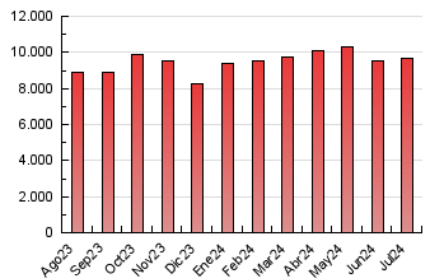

Páginas (x 1000)