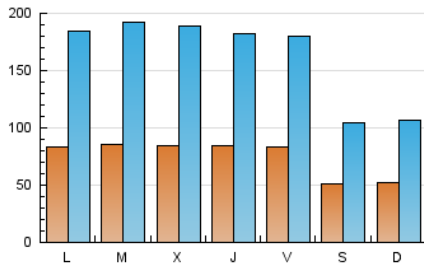

EFE: Servicios

1. Cifras totales y promedios (Nacional e Internacional)

MES - AÑO	NAVEGADORES UNICOS	VISITAS	PAGINAS
Julio - 2024	97.084	512.703	9.663.948
PROMEDIO DIARIO	7.574	16.539	311.740
PROMEDIO LUNES-VIERNES	8.426	18.609	351.186
PROMEDIO SABADO-DOMINGO	5.124	10.586	198.335
PAGINAS / VISITAS	18,85		
DURACION MEDIA VISITAS	0:25:51		
TIEMPO INTERACCIÓN MEDIO	0:13:17		

2. Secciones (Nacional e Internacional)

	PAGINAS	%
HOME	1.593.932	16.49 %
RESTO	8.070.016	83.51 %

3. Por día del mes (Nacional e Internacional)

Día	N. únicos	Visitas	Páginas	Día	N. únicos	Visitas	Páginas	Día	N. únicos	Visitas	Páginas
1	8.148	18.266	342.062	11	8.622	18.911	377.284	21	5.120	10.234	200.277
2	8.397	19.042	350.465	12	8.449	17.529	338.326	22	7.911	16.994	341.413
3	8.191	18.521	370.053	13	5.016	10.095	186.904	23	8.012	18.551	343.601
4	8.042	17.682	348.888	14	5.290	11.142	229.102	24	8.685	18.733	329.829
5	8.030	17.212	337.075	15	8.442	19.278	368.063	25	9.182	18.412	324.326
6	4.763	10.009	183.282	16	8.821	19.808	347.031	26	9.004	19.766	342.400
7	4.871	9.920	190.199	17	8.272	18.217	351.470	27	5.606	11.903	198.066
8	8.194	17.584	340.025	18	8.032	17.811	352.219	28	5.456	11.438	207.972
9	8.338	18.512	362.397	19	7.924	17.584	339.440	29	8.931	20.132	378.308
10	8.323	19.440	367.346	20	4.873	9.949	190.874	30	9.220	20.352	370.292
								31	8.620	19.676	354.959

4. Gráficas (Nacional e Internacional)

4.1 Por día de la semana (promedio)

N. únicos / Visitas (x 100)

Páginas (x 100)

4.2 Por franja horaria (promedio)

Visitas_ (x 1000)

Páginas (x 1000)

4.3 Por meses