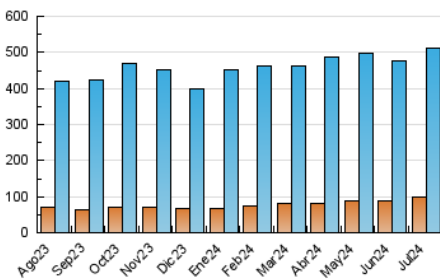

4.3 Por meses

N. únicos / Visitas (x 1000)