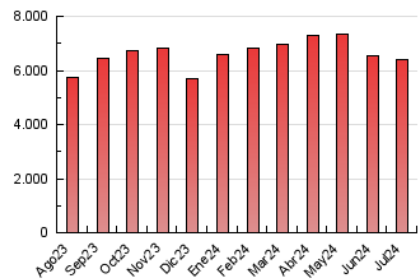

EFE: Servicios

1. Cifras totales y promedios (Nacional)

MES - AÑO	NAVEGADORES UNICOS	VISITAS	PAGINAS
Julio - 2024	59.282	250.554	6.377.521
PROMEDIO DIARIO	4.027	8.082	205.726
PROMEDIO LUNES-VIERNES	4.500	9.183	234.225
PROMEDIO SABADO-DOMINGO	2.668	4.919	123.794
PAGINAS / VISITAS	25,45		
DURACION MEDIA VISITAS	0:30:59		
TIEMPO INTERACCIÓN MEDIO	0:10:31		

2. Secciones (Nacional)

	PAGINAS	%
HOME	980.393	15.37 %
RESTO	5.397.128	84.63 %

3. Por día del mes (Nacional)

Día	N. únicos	Visitas	Páginas	Día	N. únicos	Visitas	Páginas	Día	N. únicos	Visitas	Páginas
1	4.440	9.484	241.053	11	4.715	9.553	254.551	21	2.901	5.129	137.748
2	4.354	9.256	237.459	12	4.703	9.134	225.971	22	4.367	8.835	237.695
3	4.399	9.188	250.564	13	2.692	4.726	118.872	23	4.306	9.007	231.585
4	4.340	8.969	231.054	14	2.680	5.220	137.033	24	5.010	9.548	218.793
5	4.097	8.505	219.810	15	4.503	9.683	240.296	25	5.262	9.131	207.629
6	2.358	4.567	111.052	16	4.426	9.577	232.336	26	4.777	8.973	215.829
7	2.686	4.938	122.857	17	4.275	8.822	237.521	27	2.695	5.042	114.572
8	4.530	9.469	243.057	18	4.302	8.832	245.044	28	2.824	5.083	123.336
9	4.446	9.442	254.209	19	4.131	8.564	231.777	29	4.450	9.183	230.428
10	4.402	9.602	249.922	20	2.508	4.649	124.879	30	4.905	9.643	228.399
								31	4.366	8.800	222.190

4. Gráficas (Nacional)

4.1 Por día de la semana (promedio)

N. únicos / Visitas (x 100)

Páginas (x 100)

4.2 Por franja horaria (promedio)

Visitas_ (x 1000)

Páginas (x 1000)

4.3 Por meses

N. únicos / Visitas (x 1000)

Páginas (x 1000)

5. Observaciones

Este Medio Electrónico de Comunicación ha sido medido por la herramienta Google Analytics de Google (GA4)

6. Definiciones básicas (Para más información ver Normas Técnicas para el Control de los Medios Electrónicos de Comunicación)