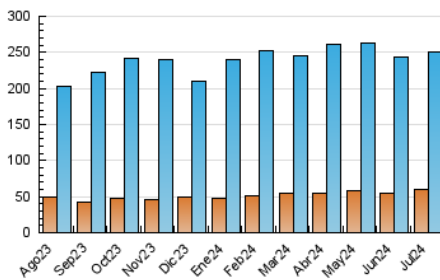

4.3 Por meses

N. únicos / Visitas (x 1000)