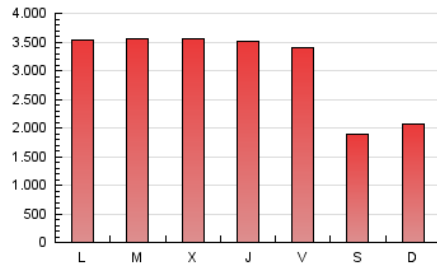

EFE: Servicios

1. Cifras totales y promedios (Nacional e Internacional)

MES - AÑO	NAVEGADORES UNICOS	VISITAS	PAGINAS
Julio - 2024	97.084	512.703	9.663.948
PROMEDIO DIARIO	7.574	16.539	311.740
PROMEDIO LUNES-VIERNES	8.426	18.609	351.186
PROMEDIO SABADO-DOMINGO	5.124	10.586	198.335
PAGINAS / VISITAS	18,85		
DURACION MEDIA VISITAS	0:25:51		
TIEMPO INTERACCIÓN MEDIO	0:13:17		

2. Secciones (Nacional e Internacional)

	PAGINAS	%
HOME	1.593.932	16.49 %
RESTO	8.070.016	83.51 %

3. Por día del mes (Nacional e Internacional)

Día	N. únicos	Visitas	Páginas	Día	N. únicos	Visitas	Páginas	Día	N. únicos	Visitas	Páginas
1	8.148	18.266	342.062	11	8.622	18.911	377.284	21	5.120	10.234	200.277
2	8.397	19.042	350.465	12	8.449	17.529	338.326	22	7.911	16.994	341.413
3	8.191	18.521	370.053	13	5.016	10.095	186.904	23	8.012	18.551	343.601
4	8.042	17.682	348.888	14	5.290	11.142	229.102	24	8.685	18.733	329.829
5	8.030	17.212	337.075	15	8.442	19.278	368.063	25	9.182	18.412	324.326
6	4.763	10.009	183.282	16	8.821	19.808	347.031	26	9.004	19.766	342.400
7	4.871	9.920	190.199	17	8.272	18.217	351.470	27	5.606	11.903	198.066
8	8.194	17.584	340.025	18	8.032	17.811	352.219	28	5.456	11.438	207.972
9	8.338	18.512	362.397	19	7.924	17.584	339.440	29	8.931	20.132	378.308
10	8.323	19.440	367.346	20	4.873	9.949	190.874	30	9.220	20.352	370.292
								31	8.620	19.676	354.959

4. Gráficas (Nacional e Internacional)

4.1 Por día de la semana (promedio)

N. únicos / Visitas (x 100)

Páginas (x 100)

4.2 Por franja horaria (promedio)

Visitas_ (x 1000)

Páginas (x 1000)

4.3 Por meses