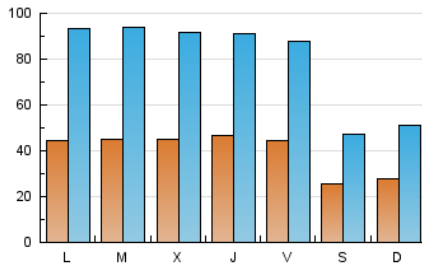

EFE: Servicios

1. Cifras totales y promedios (Nacional)

MES - AÑO	NAVEGADORES UNICOS	VISITAS	PAGINAS
Julio - 2024	59.282	250.554	6.377.521
PROMEDIO DIARIO	4.027	8.082	205.726
PROMEDIO LUNES-VIERNES	4.500	9.183	234.225
PROMEDIO SABADO-DOMINGO	2.668	4.919	123.794
PAGINAS / VISITAS	25,45		
DURACION MEDIA VISITAS	0:30:59		
TIEMPO INTERACCIÓN MEDIO	0:10:31		

2. Secciones (Nacional)

	PAGINAS	%
HOME	980.393	15.37 %
RESTO	5.397.128	84.63 %

3. Por día del mes (Nacional)

Día	N. únicos	Visitas	Páginas	Día	N. únicos	Visitas	Páginas	Día	N. únicos	Visitas	Páginas
1	4.440	9.484	241.053	11	4.715	9.553	254.551	21	2.901	5.129	137.748
2	4.354	9.256	237.459	12	4.703	9.134	225.971	22	4.367	8.835	237.695
3	4.399	9.188	250.564	13	2.692	4.726	118.872	23	4.306	9.007	231.585
4	4.340	8.969	231.054	14	2.680	5.220	137.033	24	5.010	9.548	218.793
5	4.097	8.505	219.810	15	4.503	9.683	240.296	25	5.262	9.131	207.629
6	2.358	4.567	111.052	16	4.426	9.577	232.336	26	4.777	8.973	215.829
7	2.686	4.938	122.857	17	4.275	8.822	237.521	27	2.695	5.042	114.572
8	4.530	9.469	243.057	18	4.302	8.832	245.044	28	2.824	5.083	123.336
9	4.446	9.442	254.209	19	4.131	8.564	231.777	29	4.450	9.183	230.428
10	4.402	9.602	249.922	20	2.508	4.649	124.879	30	4.905	9.643	228.399
								31	4.366	8.800	222.190

4. Gráficas (Nacional)

4.1 Por día de la semana (promedio)

N. únicos / Visitas (x 100)

Páginas (x 100)

4.2 Por franja horaria (promedio)

Visitas_ (x 1000)

Páginas (x 1000)

4.3 Por meses