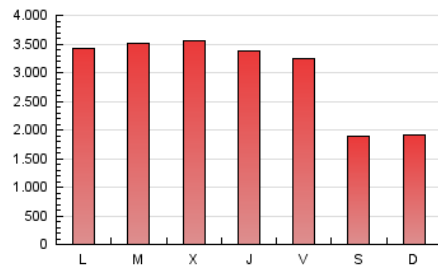

1. Cifras totales y promedios (Nacional e Internacional)

MES - AÑO	NAVEGADORES UNICOS	VISITAS	PAGINAS
Septiembre - 2023	62.716	422.727	8.873.163
PROMEDIO DIARIO	6.223	14.091	295.772
PROMEDIO LUNES-VIERNES	7.115	16.307	341.142
PROMEDIO SABADO-DOMINGO	4.141	8.920	189.909
PAGINAS / VISITAS	20,99		
DURACION MEDIA VISITAS	0:28:41		
TIEMPO INTERACCIÓN MEDIO	0:16:51		

2. Secciones (Nacional e Internacional)

	PAGINAS	%
HOME	1.503.159	16.94 %
RESTO	7.370.004	83.06 %

3. Por día del mes (Nacional e Internacional)

Día	N. únicos	Visitas	Páginas	Día	N. únicos	Visitas	Páginas	Día	N. únicos	Visitas	Páginas
1	6.235	14.456	344.194	11	7.273	15.805	363.973	21	7.144	16.653	358.319
2	4.081	8.803	195.123	12	7.535	17.111	379.218	22	6.677	15.561	321.938
3	4.206	8.962	191.008	13	7.594	17.767	396.966	23	4.034	8.681	183.214
4	7.093	15.977	363.944	14	7.279	16.410	354.890	24	4.039	8.920	181.172
5	7.148	16.881	367.973	15	6.819	15.500	343.524	25	6.883	15.427	269.294
6	7.269	16.228	372.785	16	4.044	8.875	200.714	26	7.153	17.141	285.915
7	7.162	16.317	336.793	17	4.009	8.769	193.060	27	7.147	16.960	287.260
8	6.771	15.255	334.632	18	7.153	16.000	368.938	28	7.094	16.858	302.341
9	4.488	9.683	216.037	19	7.902	17.691	367.676	29	6.592	15.150	277.779
10	4.252	9.035	202.495	20	7.484	17.299	365.627	30	4.118	8.552	146.361

4. Gráficas (Nacional e Internacional)

4.1 Por día de la semana (promedio)

N. únicos / Visitas (x 100)

Páginas (x 100)

4.2 Por franja horaria (promedio)

Visitas_ (x 1000)

Páginas (x 1000)

4.3 Por meses