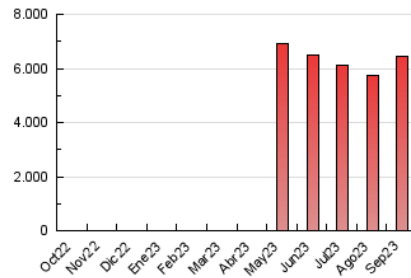

2. Secciones (Nacional)

	PAGINAS	%
HOME	959.410	14.88 %
RESTO	5.486.394	85.12 %

3. Por día del mes (Nacional)

Día	N. únicos	Visitas	Páginas	Día	N. únicos	Visitas	Páginas	Día	N. únicos	Visitas	Páginas
1	3.309	6.953	234.860	11	4.252	8.984	249.345	21	4.129	8.653	246.005
2	2.102	4.202	119.247	12	4.331	8.797	261.108	22	3.849	8.149	221.691
3	2.531	4.960	131.629	13	4.311	8.959	272.306	23	2.005	4.095	109.352
4	4.150	9.170	264.656	14	4.174	9.038	248.499	24	2.287	4.671	117.759
5	4.020	8.721	259.717	15	3.932	8.231	243.391	25	4.025	8.377	256.106
6	4.088	8.521	256.896	16	2.085	4.277	130.207	26	4.191	9.261	268.999
7	4.050	8.572	231.012	17	2.356	4.637	133.048	27	4.112	8.728	267.769
8	3.678	7.270	226.280	18	4.208	8.914	270.626	28	4.199	9.153	282.731
9	2.282	4.406	128.294	19	4.745	9.879	252.937	29	3.835	8.098	260.367
10	2.455	4.684	128.431	20	4.359	9.085	246.721	30	2.132	4.289	125.815

4. Gráficas (Nacional)

4.1 Por día de la semana (promedio)

N. únicos / Visitas (x 100)

Páginas (x 100)

4.2 Por franja horaria (promedio)

Visitas_ (x 1000)

Páginas (x 1000)

4.3 Por meses

N. únicos / Visitas (x 1000)

Páginas (x 1000)

5. Observaciones

Este Medio Electrónico de Comunicación ha sido medido por la herramienta Google Analytics de Google (GA4)

6. Definiciones básicas (Para más información ver Normas Técnicas para el Control de los Medios Electrónicos de Comunicación)

Visita:

Una secuencia ininterrumpida de páginas servidas a un usuario válido. Si dicho usuario no realiza peticiones de páginas en un periodo de tiempo (30 min) la siguiente petición constituirá el inicio de una nueva visita.