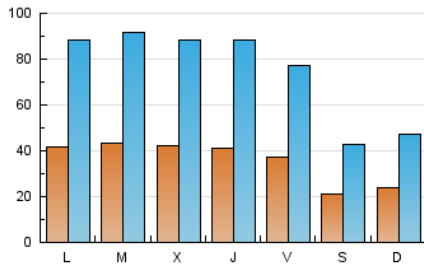

1. Cifras totales y promedios (Nacional)

MES - AÑO	NAVEGADORES UNICOS	VISITAS	PAGINAS
Septiembre - 2023	43.059	221.734	6.445.804
PROMEDIO DIARIO	3.539	7.391	214.860
PROMEDIO LUNES-VIERNES	4.093	8.643	253.430
PROMEDIO SABADO-DOMINGO	2.248	4.469	124.865
PAGINAS / VISITAS	29,07		
DURACION MEDIA VISITAS	0:34:32		
TIEMPO INTERACCIÓN MEDIO	0:13:02		

2. Secciones (Nacional)

	PAGINAS	%
HOME	959.410	14.88 %
RESTO	5.486.394	85.12 %

3. Por día del mes (Nacional)

Día	N. únicos	Visitas	Páginas	Día	N. únicos	Visitas	Páginas	Día	N. únicos	Visitas	Páginas
1	3.309	6.953	234.860	11	4.252	8.984	249.345	21	4.129	8.653	246.005
2	2.102	4.202	119.247	12	4.331	8.797	261.108	22	3.849	8.149	221.691
3	2.531	4.960	131.629	13	4.311	8.959	272.306	23	2.005	4.095	109.352
4	4.150	9.170	264.656	14	4.174	9.038	248.499	24	2.287	4.671	117.759
5	4.020	8.721	259.717	15	3.932	8.231	243.391	25	4.025	8.377	256.106
6	4.088	8.521	256.896	16	2.085	4.277	130.207	26	4.191	9.261	268.999
7	4.050	8.572	231.012	17	2.356	4.637	133.048	27	4.112	8.728	267.769
8	3.678	7.270	226.280	18	4.208	8.914	270.626	28	4.199	9.153	282.731
9	2.282	4.406	128.294	19	4.745	9.879	252.937	29	3.835	8.098	260.367
10	2.455	4.684	128.431	20	4.359	9.085	246.721	30	2.132	4.289	125.815

4. Gráficas (Nacional)

4.1 Por día de la semana (promedio)

N. únicos / Visitas (x 100)

Páginas (x 100)

4.2 Por franja horaria (promedio)

Visitas_ (x 1000)

Páginas (x 1000)

4.3 Por meses