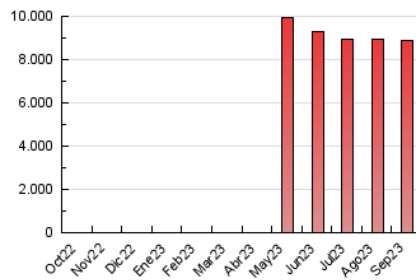

Páginas (x 1000)