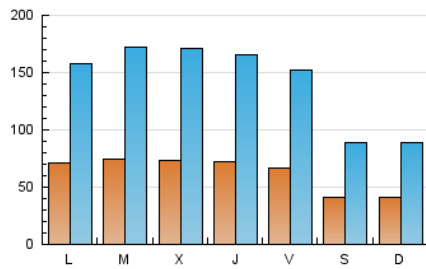

1. Cifras totales y promedios (Nacional e Internacional)

MES - AÑO	NAVEGADORES UNICOS	VISITAS	PAGINAS
Septiembre - 2023	62.716	422.727	8.873.163
PROMEDIO DIARIO	6.223	14.091	295.772
PROMEDIO LUNES-VIERNES	7.115	16.307	341.142
PROMEDIO SABADO-DOMINGO	4.141	8.920	189.909
PAGINAS / VISITAS	20,99		
DURACION MEDIA VISITAS	0:28:41		
TIEMPO INTERACCIÓN MEDIO	0:16:51		

2. Secciones (Nacional e Internacional)

	PAGINAS	%
HOME	1.503.159	16.94 %
RESTO	7.370.004	83.06 %

3. Por día del mes (Nacional e Internacional)

Día	N. únicos	Visitas	Páginas	Día	N. únicos	Visitas	Páginas	Día	N. únicos	Visitas	Páginas
1	6.235	14.456	344.194	11	7.273	15.805	363.973	21	7.144	16.653	358.319
2	4.081	8.803	195.123	12	7.535	17.111	379.218	22	6.677	15.561	321.938
3	4.206	8.962	191.008	13	7.594	17.767	396.966	23	4.034	8.681	183.214
4	7.093	15.977	363.944	14	7.279	16.410	354.890	24	4.039	8.920	181.172
5	7.148	16.881	367.973	15	6.819	15.500	343.524	25	6.883	15.427	269.294
6	7.269	16.228	372.785	16	4.044	8.875	200.714	26	7.153	17.141	285.915
7	7.162	16.317	336.793	17	4.009	8.769	193.060	27	7.147	16.960	287.260
8	6.771	15.255	334.632	18	7.153	16.000	368.938	28	7.094	16.858	302.341
9	4.488	9.683	216.037	19	7.902	17.691	367.676	29	6.592	15.150	277.779
10	4.252	9.035	202.495	20	7.484	17.299	365.627	30	4.118	8.552	146.361

4. Gráficas (Nacional e Internacional)

4.1 Por día de la semana (promedio)

N. únicos / Visitas (x 100)

Páginas (x 100)

4.2 Por franja horaria (promedio)

Visitas_ (x 1000)

Páginas (x 1000)

4.3 Por meses