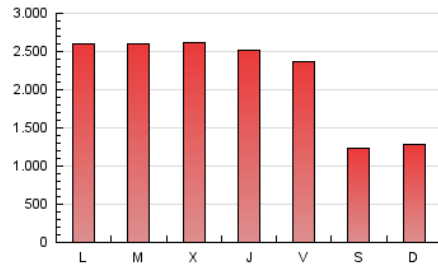

1. Cifras totales y promedios (Nacional)

MES - AÑO	NAVEGADORES UNICOS	VISITAS	PAGINAS
Septiembre - 2023	43.059	221.734	6.445.804
PROMEDIO DIARIO	3.539	7.391	214.860
PROMEDIO LUNES-VIERNES	4.093	8.643	253.430
PROMEDIO SABADO-DOMINGO	2.248	4.469	124.865
PAGINAS / VISITAS	29,07		
DURACION MEDIA VISITAS	0:34:32		
TIEMPO INTERACCIÓN MEDIO	0:13:02		

2. Secciones (Nacional)

	PAGINAS	%
HOME	959.410	14.88 %
RESTO	5.486.394	85.12 %

3. Por día del mes (Nacional)

Día	N. únicos	Visitas	Páginas	Día	N. únicos	Visitas	Páginas	Día	N. únicos	Visitas	Páginas
1	3.309	6.953	234.860	11	4.252	8.984	249.345	21	4.129	8.653	246.005
2	2.102	4.202	119.247	12	4.331	8.797	261.108	22	3.849	8.149	221.691
3	2.531	4.960	131.629	13	4.311	8.959	272.306	23	2.005	4.095	109.352
4	4.150	9.170	264.656	14	4.174	9.038	248.499	24	2.287	4.671	117.759
5	4.020	8.721	259.717	15	3.932	8.231	243.391	25	4.025	8.377	256.106
6	4.088	8.521	256.896	16	2.085	4.277	130.207	26	4.191	9.261	268.999
7	4.050	8.572	231.012	17	2.356	4.637	133.048	27	4.112	8.728	267.769
8	3.678	7.270	226.280	18	4.208	8.914	270.626	28	4.199	9.153	282.731
9	2.282	4.406	128.294	19	4.745	9.879	252.937	29	3.835	8.098	260.367
10	2.455	4.684	128.431	20	4.359	9.085	246.721	30	2.132	4.289	125.815

4. Gráficas (Nacional)

4.1 Por día de la semana (promedio)

N. únicos / Visitas (x 100)

Páginas (x 100)

4.2 Por franja horaria (promedio)

Visitas_ (x 1000)

Páginas (x 1000)

4.3 Por meses