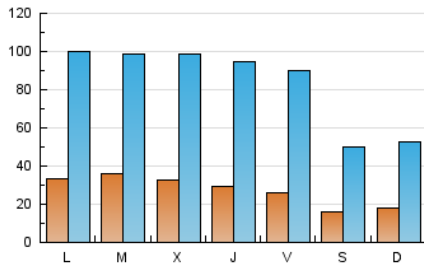

EFE: Servicios

1. Cifras totales y promedios (Nacional)

MES - AÑO	NAVEGADORES UNICOS	VISITAS	PAGINAS
Octubre - 2024	40.169	263.040	6.573.027
PROMEDIO DIARIO	2.786	8.485	212.033
PROMEDIO LUNES-VIERNES	3.167	9.651	239.596
PROMEDIO SABADO-DOMINGO	1.691	5.133	132.790
PAGINAS / VISITAS	24,99		
DURACION MEDIA VISITAS	0:34:14		
TIEMPO INTERACCIÓN MEDIO	0:13:59		

2. Secciones (Nacional)

	PAGINAS	%
HOME	1.019.620	15.51 %
RESTO	5.553.407	84.49 %

3. Por día del mes (Nacional)

Día	N. únicos	Visitas	Páginas	Día	N. únicos	Visitas	Páginas	Día	N. únicos	Visitas	Páginas
1	5.031	10.229	272.800	11	4.692	9.323	260.510	21	564	9.713	247.572
2	4.977	10.013	277.546	12	3.122	5.366	162.531	22	558	9.544	236.739
3	4.783	9.664	259.724	13	3.148	5.338	139.346	23	556	9.086	197.907
4	4.633	9.308	253.908	14	4.921	10.131	276.188	24	547	8.034	170.875
5	2.636	4.853	141.366	15	5.197	10.278	277.403	25	535	7.469	168.691
6	3.336	5.723	143.417	16	4.896	9.996	262.318	26	313	4.084	97.489
7	5.050	10.245	269.721	17	3.707	11.048	272.299	27	324	4.161	104.383
8	5.046	9.939	258.663	18	576	9.822	233.732	28	2.779	10.025	206.646
9	5.362	10.329	278.250	19	308	5.611	135.640	29	2.159	9.492	214.308
10	5.094	10.128	272.444	20	338	5.929	138.151	30	623	9.849	177.405
								31	560	8.310	165.055

4. Gráficas (Nacional)

4.1 Por día de la semana (promedio)

N. únicos / Visitas (x 100)

Páginas (x 100)

4.2 Por franja horaria (promedio)

Visitas_ (x 1000)

Páginas (x 1000)

4.3 Por meses