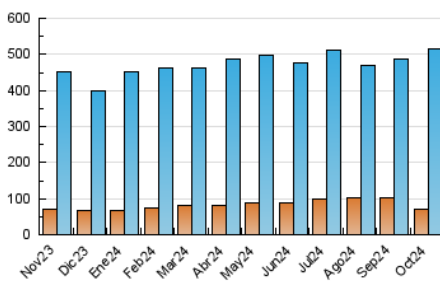

4.3 Por meses

N. únicos / Visitas (x 1000)