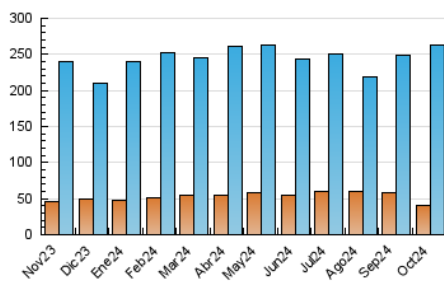

EFE: Servicios

1. Cifras totales y promedios (Nacional)

MES - AÑO	NAVEGADORES UNICOS	VISITAS	PAGINAS
Octubre - 2024	40.169	263.040	6.573.027
PROMEDIO DIARIO	2.786	8.485	212.033
PROMEDIO LUNES-VIERNES	3.167	9.651	239.596
PROMEDIO SABADO-DOMINGO	1.691	5.133	132.790
PAGINAS / VISITAS	24,99		
DURACION MEDIA VISITAS	0:34:14		
TIEMPO INTERACCIÓN MEDIO	0:13:59		

2. Secciones (Nacional)

	PAGINAS	%
HOME	1.019.620	15.51 %
RESTO	5.553.407	84.49 %

3. Por día del mes (Nacional)

Día	N. únicos	Visitas	Páginas	Día	N. únicos	Visitas	Páginas	Día	N. únicos	Visitas	Páginas
1	5.031	10.229	272.800	11	4.692	9.323	260.510	21	564	9.713	247.572
2	4.977	10.013	277.546	12	3.122	5.366	162.531	22	558	9.544	236.739
3	4.783	9.664	259.724	13	3.148	5.338	139.346	23	556	9.086	197.907
4	4.633	9.308	253.908	14	4.921	10.131	276.188	24	547	8.034	170.875
5	2.636	4.853	141.366	15	5.197	10.278	277.403	25	535	7.469	168.691
6	3.336	5.723	143.417	16	4.896	9.996	262.318	26	313	4.084	97.489
7	5.050	10.245	269.721	17	3.707	11.048	272.299	27	324	4.161	104.383
8	5.046	9.939	258.663	18	576	9.822	233.732	28	2.779	10.025	206.646
9	5.362	10.329	278.250	19	308	5.611	135.640	29	2.159	9.492	214.308
10	5.094	10.128	272.444	20	338	5.929	138.151	30	623	9.849	177.405
								31	560	8.310	165.055

4. Gráficas (Nacional)

4.1 Por día de la semana (promedio)

N. únicos / Visitas (x 100)

Páginas (x 100)

4.2 Por franja horaria (promedio)

Visitas_ (x 1000)

Páginas (x 1000)

4.3 Por meses

N. únicos / Visitas (x 1000)

Páginas (x 1000)

5. Observaciones

Este Medio Electrónico de Comunicación ha sido medido por la herramienta Google Analytics de Google (GA4).

6. Definiciones básicas (Para más información ver Normas Técnicas para el Control de los Medios Electrónicos de Comunicación)