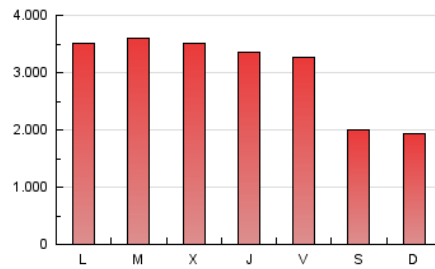

EFE: Servicios

1. Cifras totales y promedios (Nacional e Internacional)

MES - AÑO	NAVEGADORES UNICOS	VISITAS	PAGINAS
Octubre - 2024	72.288	515.728	9.520.887
PROMEDIO DIARIO	5.406	16.636	307.125
PROMEDIO LUNES-VIERNES	6.136	18.710	345.502
PROMEDIO SABADO-DOMINGO	3.308	10.674	196.794
PAGINAS / VISITAS	18,46		
DURACION MEDIA VISITAS	0:28:30		
TIEMPO INTERACCIÓN MEDIO	0:15:11		

2. Secciones (Nacional e Internacional)

	PAGINAS	%
HOME	1.351.407	14.19 %
RESTO	8.169.480	85.81 %

3. Por día del mes (Nacional e Internacional)

Día	N. únicos	Visitas	Páginas	Día	N. únicos	Visitas	Páginas	Día	N. únicos	Visitas	Páginas
1	9.065	20.453	392.894	11	9.085	18.799	376.699	21	1.506	17.534	347.274
2	10.437	20.856	404.980	12	5.839	10.876	234.453	22	1.551	18.134	340.882
3	9.147	19.589	379.198	13	5.581	10.189	203.097	23	1.558	17.489	287.249
4	8.678	17.999	351.688	14	8.686	18.237	374.068	24	1.510	16.547	254.597
5	5.342	10.139	204.099	15	9.143	19.194	389.535	25	1.445	15.128	240.996
6	5.787	10.822	204.301	16	9.115	19.644	390.631	26	1.009	10.199	150.931
7	9.054	18.886	368.680	17	7.321	21.729	395.492	27	956	9.451	154.631
8	9.259	19.559	375.268	18	1.550	18.253	341.293	28	5.924	18.918	312.288
9	9.627	20.060	407.967	19	1.000	12.028	211.566	29	4.696	17.559	303.053
10	9.541	20.322	403.274	20	946	11.691	211.271	30	1.706	19.111	264.498
								31	1.519	16.333	244.034

4. Gráficas (Nacional e Internacional)

4.1 Por día de la semana (promedio)

N. únicos / Visitas (x 100)

Páginas (x 100)

4.2 Por franja horaria (promedio)

Visitas_ (x 1000)

Páginas (x 1000)

4.3 Por meses