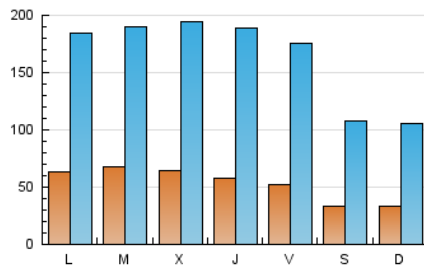

EFE: Servicios

1. Cifras totales y promedios (Nacional e Internacional)

MES - AÑO	NAVEGADORES UNICOS	VISITAS	PAGINAS
Octubre - 2024	72.288	515.728	9.520.887
PROMEDIO DIARIO	5.406	16.636	307.125
PROMEDIO LUNES-VIERNES	6.136	18.710	345.502
PROMEDIO SABADO-DOMINGO	3.308	10.674	196.794
PAGINAS / VISITAS	18,46		
DURACION MEDIA VISITAS	0:28:30		
TIEMPO INTERACCIÓN MEDIO	0:15:11		

2. Secciones (Nacional e Internacional)

	PAGINAS	%
HOME	1.351.407	14.19 %
RESTO	8.169.480	85.81 %

3. Por día del mes (Nacional e Internacional)

Día	N. únicos	Visitas	Páginas	Día	N. únicos	Visitas	Páginas	Día	N. únicos	Visitas	Páginas
1	9.065	20.453	392.894	11	9.085	18.799	376.699	21	1.506	17.534	347.274
2	10.437	20.856	404.980	12	5.839	10.876	234.453	22	1.551	18.134	340.882
3	9.147	19.589	379.198	13	5.581	10.189	203.097	23	1.558	17.489	287.249
4	8.678	17.999	351.688	14	8.686	18.237	374.068	24	1.510	16.547	254.597
5	5.342	10.139	204.099	15	9.143	19.194	389.535	25	1.445	15.128	240.996
6	5.787	10.822	204.301	16	9.115	19.644	390.631	26	1.009	10.199	150.931
7	9.054	18.886	368.680	17	7.321	21.729	395.492	27	956	9.451	154.631
8	9.259	19.559	375.268	18	1.550	18.253	341.293	28	5.924	18.918	312.288
9	9.627	20.060	407.967	19	1.000	12.028	211.566	29	4.696	17.559	303.053
10	9.541	20.322	403.274	20	946	11.691	211.271	30	1.706	19.111	264.498
								31	1.519	16.333	244.034

4. Gráficas (Nacional e Internacional)

4.1 Por día de la semana (promedio)

N. únicos / Visitas (x 100)

Páginas (x 100)

4.2 Por franja horaria (promedio)

Visitas_ (x 1000)

Páginas (x 1000)

4.3 Por meses