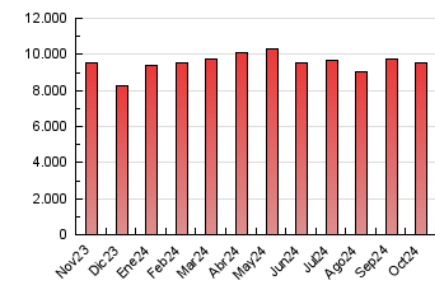

Páginas (x 1000)