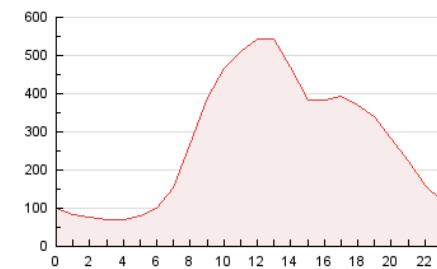

2. Secciones (Nacional)

	PAGINAS	%
HOME	1.019.620	15.51 %
RESTO	5.553.407	84.49 %

3. Por día del mes (Nacional)

Día	N. únicos	Visitas	Páginas	Día	N. únicos	Visitas	Páginas	Día	N. únicos	Visitas	Páginas
1	5.031	10.229	272.800	11	4.692	9.323	260.510	21	564	9.713	247.572
2	4.977	10.013	277.546	12	3.122	5.366	162.531	22	558	9.544	236.739
3	4.783	9.664	259.724	13	3.148	5.338	139.346	23	556	9.086	197.907
4	4.633	9.308	253.908	14	4.921	10.131	276.188	24	547	8.034	170.875
5	2.636	4.853	141.366	15	5.197	10.278	277.403	25	535	7.469	168.691
6	3.336	5.723	143.417	16	4.896	9.996	262.318	26	313	4.084	97.489
7	5.050	10.245	269.721	17	3.707	11.048	272.299	27	324	4.161	104.383
8	5.046	9.939	258.663	18	576	9.822	233.732	28	2.779	10.025	206.646
9	5.362	10.329	278.250	19	308	5.611	135.640	29	2.159	9.492	214.308
10	5.094	10.128	272.444	20	338	5.929	138.151	30	623	9.849	177.405
								31	560	8.310	165.055

4. Gráficas (Nacional)

4.1 Por día de la semana (promedio)

N. únicos / Visitas (x 100)

Páginas (x 100)

4.2 Por franja horaria (promedio)

Visitas_ (x 1000)

Páginas (x 1000)

4.3 Por meses

N. únicos / Visitas (x 1000)

Páginas (x 1000)

5. Observaciones

Este Medio Electrónico de Comunicación ha sido medido por la herramienta Google Analytics de Google (GA4).

6. Definiciones básicas (Para más información ver Normas Técnicas para el Control de los Medios Electrónicos de Comunicación)