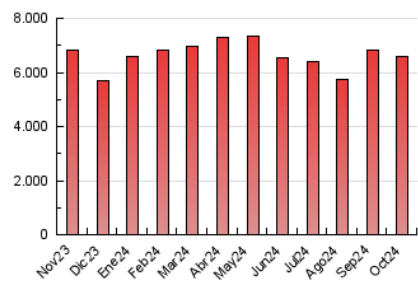

EFE: Servicios

1. Cifras totales y promedios (Nacional)

MES - AÑO	NAVEGADORES UNICOS	VISITAS	PAGINAS
Octubre - 2024	40.169	263.040	6.573.027
PROMEDIO DIARIO	2.786	8.485	212.033
PROMEDIO LUNES-VIERNES	3.167	9.651	239.596
PROMEDIO SABADO-DOMINGO	1.691	5.133	132.790
PAGINAS / VISITAS	24,99		
DURACION MEDIA VISITAS	0:34:14		
TIEMPO INTERACCIÓN MEDIO	0:13:59		

2. Secciones (Nacional)

	PAGINAS	%
HOME	1.019.620	15.51 %
RESTO	5.553.407	84.49 %

3. Por día del mes (Nacional)

Día	N. únicos	Visitas	Páginas	Día	N. únicos	Visitas	Páginas	Día	N. únicos	Visitas	Páginas
1	5.031	10.229	272.800	11	4.692	9.323	260.510	21	564	9.713	247.572
2	4.977	10.013	277.546	12	3.122	5.366	162.531	22	558	9.544	236.739
3	4.783	9.664	259.724	13	3.148	5.338	139.346	23	556	9.086	197.907
4	4.633	9.308	253.908	14	4.921	10.131	276.188	24	547	8.034	170.875
5	2.636	4.853	141.366	15	5.197	10.278	277.403	25	535	7.469	168.691
6	3.336	5.723	143.417	16	4.896	9.996	262.318	26	313	4.084	97.489
7	5.050	10.245	269.721	17	3.707	11.048	272.299	27	324	4.161	104.383
8	5.046	9.939	258.663	18	576	9.822	233.732	28	2.779	10.025	206.646
9	5.362	10.329	278.250	19	308	5.611	135.640	29	2.159	9.492	214.308
10	5.094	10.128	272.444	20	338	5.929	138.151	30	623	9.849	177.405
								31	560	8.310	165.055

4. Gráficas (Nacional)

4.1 Por día de la semana (promedio)

N. únicos / Visitas (x 100)

Páginas (x 100)

4.2 Por franja horaria (promedio)

Visitas_ (x 1000)

Páginas (x 1000)

4.3 Por meses

N. únicos / Visitas (x 1000)

Páginas (x 1000)

5. Observaciones

Este Medio Electrónico de Comunicación ha sido medido por la herramienta Google Analytics de Google (GA4).

6. Definiciones básicas (Para más información ver Normas Técnicas para el Control de los Medios Electrónicos de Comunicación)