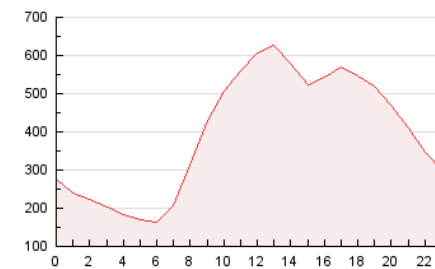

2. Secciones (Nacional e Internacional)

	PAGINAS	%
HOME	1.351.407	14.19 %
RESTO	8.169.480	85.81 %

3. Por día del mes (Nacional e Internacional)

Día	N. únicos	Visitas	Páginas	Día	N. únicos	Visitas	Páginas	Día	N. únicos	Visitas	Páginas
1	9.065	20.453	392.894	11	9.085	18.799	376.699	21	1.506	17.534	347.274
2	10.437	20.856	404.980	12	5.839	10.876	234.453	22	1.551	18.134	340.882
3	9.147	19.589	379.198	13	5.581	10.189	203.097	23	1.558	17.489	287.249
4	8.678	17.999	351.688	14	8.686	18.237	374.068	24	1.510	16.547	254.597
5	5.342	10.139	204.099	15	9.143	19.194	389.535	25	1.445	15.128	240.996
6	5.787	10.822	204.301	16	9.115	19.644	390.631	26	1.009	10.199	150.931
7	9.054	18.886	368.680	17	7.321	21.729	395.492	27	956	9.451	154.631
8	9.259	19.559	375.268	18	1.550	18.253	341.293	28	5.924	18.918	312.288
9	9.627	20.060	407.967	19	1.000	12.028	211.566	29	4.696	17.559	303.053
10	9.541	20.322	403.274	20	946	11.691	211.271	30	1.706	19.111	264.498
								31	1.519	16.333	244.034

4. Gráficas (Nacional e Internacional)

4.1 Por día de la semana (promedio)

N. únicos / Visitas (x 100)

Páginas (x 100)

4.2 Por franja horaria (promedio)

Visitas_ (x 1000)

Páginas (x 1000)

4.3 Por meses