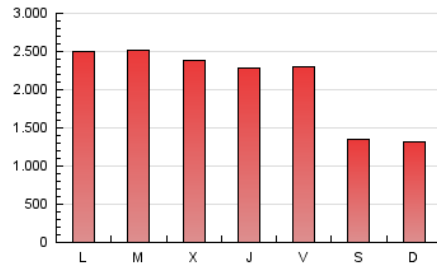

EFE: Servicios

1. Cifras totales y promedios (Nacional)

MES - AÑO	NAVEGADORES UNICOS	VISITAS	PAGINAS
Octubre - 2024	40.169	263.040	6.573.027
PROMEDIO DIARIO	2.786	8.485	212.033
PROMEDIO LUNES-VIERNES	3.167	9.651	239.596
PROMEDIO SABADO-DOMINGO	1.691	5.133	132.790
PAGINAS / VISITAS	24,99		
DURACION MEDIA VISITAS	0:34:14		
TIEMPO INTERACCIÓN MEDIO	0:13:59		

2. Secciones (Nacional)

	PAGINAS	%
HOME	1.019.620	15.51 %
RESTO	5.553.407	84.49 %

3. Por día del mes (Nacional)

Día	N. únicos	Visitas	Páginas	Día	N. únicos	Visitas	Páginas	Día	N. únicos	Visitas	Páginas
1	5.031	10.229	272.800	11	4.692	9.323	260.510	21	564	9.713	247.572
2	4.977	10.013	277.546	12	3.122	5.366	162.531	22	558	9.544	236.739
3	4.783	9.664	259.724	13	3.148	5.338	139.346	23	556	9.086	197.907
4	4.633	9.308	253.908	14	4.921	10.131	276.188	24	547	8.034	170.875
5	2.636	4.853	141.366	15	5.197	10.278	277.403	25	535	7.469	168.691
6	3.336	5.723	143.417	16	4.896	9.996	262.318	26	313	4.084	97.489
7	5.050	10.245	269.721	17	3.707	11.048	272.299	27	324	4.161	104.383
8	5.046	9.939	258.663	18	576	9.822	233.732	28	2.779	10.025	206.646
9	5.362	10.329	278.250	19	308	5.611	135.640	29	2.159	9.492	214.308
10	5.094	10.128	272.444	20	338	5.929	138.151	30	623	9.849	177.405
								31	560	8.310	165.055

4. Gráficas (Nacional)

4.1 Por día de la semana (promedio)

N. únicos / Visitas (x 100)

Páginas (x 100)

4.2 Por franja horaria (promedio)

Visitas_ (x 1000)

Páginas (x 1000)

4.3 Por meses