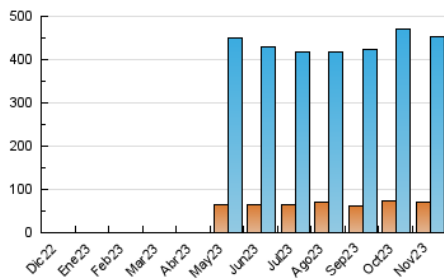

4.2 Por franja horaria (promedio)

Visitas_ (x 1000)

Páginas (x 1000)

4.3 Por meses

N. únicos / Visitas (x 1000)