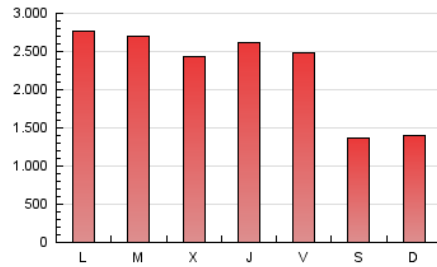

1. Cifras totales y promedios (Nacional)

MES - AÑO	NAVEGADORES UNICOS	VISITAS	PAGINAS
Noviembre - 2023	46.182	240.400	6.809.303
PROMEDIO DIARIO	3.797	8.013	226.977
PROMEDIO LUNES-VIERNES	4.298	9.205	259.318
PROMEDIO SABADO-DOMINGO	2.419	4.736	138.039
PAGINAS / VISITAS	28,32		
DURACION MEDIA VISITAS	0:33:12		
TIEMPO INTERACCIÓN MEDIO	0:12:58		

2. Secciones (Nacional)

	PAGINAS	%
HOME	1.013.343	14.88 %
RESTO	5.795.960	85.12 %

3. Por día del mes (Nacional)

Día	N. únicos	Visitas	Páginas	Día	N. únicos	Visitas	Páginas	Día	N. únicos	Visitas	Páginas
1	2.618	5.104	156.208	11	2.403	4.690	132.706	21	4.360	9.764	266.059
2	4.886	10.280	273.149	12	2.612	5.077	142.130	22	4.466	9.466	270.439
3	4.111	8.703	248.391	13	4.501	9.756	268.623	23	4.288	9.449	277.713
4	2.297	4.496	142.650	14	4.360	9.585	266.297	24	4.035	8.320	257.508
5	2.510	4.932	140.330	15	4.300	9.790	247.421	25	2.236	4.494	149.160
6	4.464	9.706	292.236	16	4.408	9.562	248.197	26	2.541	4.847	150.268
7	4.504	9.758	273.497	17	4.059	8.739	249.966	27	4.514	9.544	275.142
8	4.456	9.650	271.759	18	2.176	4.416	120.184	28	4.940	9.916	271.478
9	3.893	8.636	234.490	19	2.580	4.937	126.881	29	4.526	9.589	273.036
10	3.919	8.306	238.863	20	4.456	9.638	271.136	30	4.494	9.250	273.386

4. Gráficas (Nacional)

4.1 Por día de la semana (promedio)

N. únicos / Visitas (x 100)

Páginas (x 100)

4.2 Por franja horaria (promedio)

Visitas_ (x 1000)

Páginas (x 1000)

4.3 Por meses