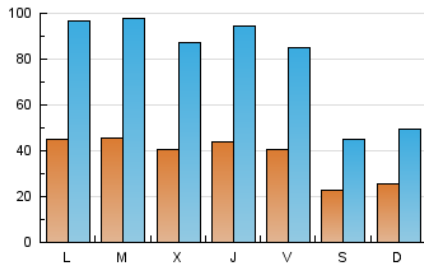

1. Cifras totales y promedios (Nacional)

MES - AÑO	NAVEGADORES UNICOS	VISITAS	PAGINAS
Noviembre - 2023	46.182	240.400	6.809.303
PROMEDIO DIARIO	3.797	8.013	226.977
PROMEDIO LUNES-VIERNES	4.298	9.205	259.318
PROMEDIO SABADO-DOMINGO	2.419	4.736	138.039
PAGINAS / VISITAS	28,32		
DURACION MEDIA VISITAS	0:33:12		
TIEMPO INTERACCIÓN MEDIO	0:12:58		

2. Secciones (Nacional)

	PAGINAS	%
HOME	1.013.343	14.88 %
RESTO	5.795.960	85.12 %

3. Por día del mes (Nacional)

Día	N. únicos	Visitas	Páginas	Día	N. únicos	Visitas	Páginas	Día	N. únicos	Visitas	Páginas
1	2.618	5.104	156.208	11	2.403	4.690	132.706	21	4.360	9.764	266.059
2	4.886	10.280	273.149	12	2.612	5.077	142.130	22	4.466	9.466	270.439
3	4.111	8.703	248.391	13	4.501	9.756	268.623	23	4.288	9.449	277.713
4	2.297	4.496	142.650	14	4.360	9.585	266.297	24	4.035	8.320	257.508
5	2.510	4.932	140.330	15	4.300	9.790	247.421	25	2.236	4.494	149.160
6	4.464	9.706	292.236	16	4.408	9.562	248.197	26	2.541	4.847	150.268
7	4.504	9.758	273.497	17	4.059	8.739	249.966	27	4.514	9.544	275.142
8	4.456	9.650	271.759	18	2.176	4.416	120.184	28	4.940	9.916	271.478
9	3.893	8.636	234.490	19	2.580	4.937	126.881	29	4.526	9.589	273.036
10	3.919	8.306	238.863	20	4.456	9.638	271.136	30	4.494	9.250	273.386

4. Gráficas (Nacional)

4.1 Por día de la semana (promedio)

N. únicos / Visitas (x 100)

Páginas (x 100)

4.2 Por franja horaria (promedio)

Visitas_ (x 1000)

Páginas (x 1000)

4.3 Por meses