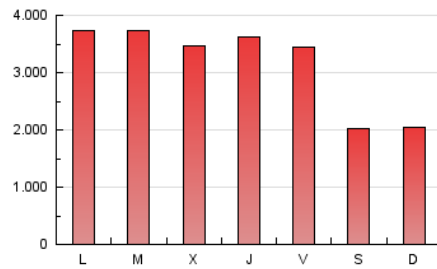

1. Cifras totales y promedios (Nacional e Internacional)

MES - AÑO	NAVEGADORES UNICOS	VISITAS	PAGINAS
Noviembre - 2023	70.139	453.421	9.545.365
PROMEDIO DIARIO	6.663	15.114	318.179
PROMEDIO LUNES-VIERNES	7.504	17.223	359.884
PROMEDIO SABADO-DOMINGO	4.352	9.313	203.490
PAGINAS / VISITAS	21,05		
DURACION MEDIA VISITAS	0:27:51		
TIEMPO INTERACCIÓN MEDIO	0:16:04		

2. Secciones (Nacional e Internacional)

	PAGINAS	%
HOME	1.559.839	16.34 %
RESTO	7.985.526	83.66 %

3. Por día del mes (Nacional e Internacional)

Día	N. únicos	Visitas	Páginas	Día	N. únicos	Visitas	Páginas	Día	N. únicos	Visitas	Páginas
1	5.657	12.971	255.238	11	4.367	9.041	198.809	21	7.731	17.736	366.701
2	8.063	18.410	371.794	12	4.380	9.217	202.572	22	7.976	18.776	384.192
3	7.167	16.179	344.674	13	7.465	16.901	363.487	23	7.988	18.012	378.604
4	4.321	9.500	207.191	14	7.606	17.858	370.693	24	7.220	16.189	355.573
5	4.354	9.510	211.258	15	7.396	17.551	344.939	25	4.276	9.247	213.840
6	7.273	16.788	389.598	16	7.592	17.611	353.394	26	4.199	8.924	208.168
7	8.184	18.411	388.309	17	7.245	16.946	354.526	27	7.431	16.382	367.801
8	8.003	18.719	378.307	18	4.246	9.096	186.326	28	8.107	18.016	371.201
9	7.060	17.221	334.875	19	4.674	9.970	199.759	29	7.510	17.400	368.515
10	7.016	15.941	325.452	20	7.782	17.757	374.620	30	7.606	17.141	374.949

4. Gráficas (Nacional e Internacional)

4.1 Por día de la semana (promedio)

N. únicos / Visitas (x 100)

Páginas (x 100)

4.2 Por franja horaria (promedio)

Visitas_ (x 1000)

Páginas (x 1000)

4.3 Por meses