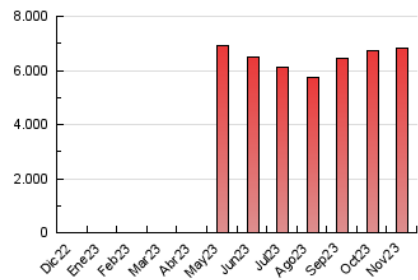

2. Secciones (Nacional)

	PAGINAS	%
HOME	1.013.343	14.88 %
RESTO	5.795.960	85.12 %

3. Por día del mes (Nacional)

Día	N. únicos	Visitas	Páginas	Día	N. únicos	Visitas	Páginas	Día	N. únicos	Visitas	Páginas
1	2.618	5.104	156.208	11	2.403	4.690	132.706	21	4.360	9.764	266.059
2	4.886	10.280	273.149	12	2.612	5.077	142.130	22	4.466	9.466	270.439
3	4.111	8.703	248.391	13	4.501	9.756	268.623	23	4.288	9.449	277.713
4	2.297	4.496	142.650	14	4.360	9.585	266.297	24	4.035	8.320	257.508
5	2.510	4.932	140.330	15	4.300	9.790	247.421	25	2.236	4.494	149.160
6	4.464	9.706	292.236	16	4.408	9.562	248.197	26	2.541	4.847	150.268
7	4.504	9.758	273.497	17	4.059	8.739	249.966	27	4.514	9.544	275.142
8	4.456	9.650	271.759	18	2.176	4.416	120.184	28	4.940	9.916	271.478
9	3.893	8.636	234.490	19	2.580	4.937	126.881	29	4.526	9.589	273.036
10	3.919	8.306	238.863	20	4.456	9.638	271.136	30	4.494	9.250	273.386

4. Gráficas (Nacional)

4.1 Por día de la semana (promedio)

N. únicos / Visitas (x 100)

Páginas (x 100)

4.2 Por franja horaria (promedio)

Visitas_ (x 1000)

Páginas (x 1000)

4.3 Por meses

N. únicos / Visitas (x 1000)

Páginas (x 1000)

5. Observaciones

Este Medio Electrónico de Comunicación ha sido medido por la herramienta Google Analytics de Google (GA4)

6. Definiciones básicas (Para más información ver Normas Técnicas para el Control de los Medios Electrónicos de Comunicación)

Visita:

Una secuencia ininterrumpida de páginas servidas a un usuario válido. Si dicho usuario no realiza peticiones de páginas en un periodo de tiempo (30 min) la siguiente petición constituirá el inicio de una nueva visita.