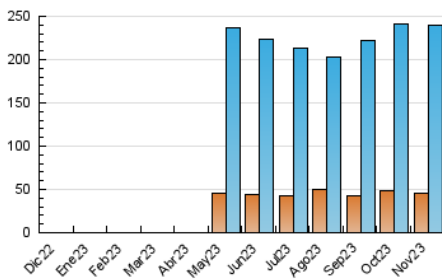

2. Secciones (Nacional)

	PAGINAS	%
HOME	1.013.343	14.88 %
RESTO	5.795.960	85.12 %

3. Por día del mes (Nacional)

Día	N. únicos	Visitas	Páginas	Día	N. únicos	Visitas	Páginas	Día	N. únicos	Visitas	Páginas
1	2.618	5.104	156.208	11	2.403	4.690	132.706	21	4.360	9.764	266.059
2	4.886	10.280	273.149	12	2.612	5.077	142.130	22	4.466	9.466	270.439
3	4.111	8.703	248.391	13	4.501	9.756	268.623	23	4.288	9.449	277.713
4	2.297	4.496	142.650	14	4.360	9.585	266.297	24	4.035	8.320	257.508
5	2.510	4.932	140.330	15	4.300	9.790	247.421	25	2.236	4.494	149.160
6	4.464	9.706	292.236	16	4.408	9.562	248.197	26	2.541	4.847	150.268
7	4.504	9.758	273.497	17	4.059	8.739	249.966	27	4.514	9.544	275.142
8	4.456	9.650	271.759	18	2.176	4.416	120.184	28	4.940	9.916	271.478
9	3.893	8.636	234.490	19	2.580	4.937	126.881	29	4.526	9.589	273.036
10	3.919	8.306	238.863	20	4.456	9.638	271.136	30	4.494	9.250	273.386

4. Gráficas (Nacional)

4.1 Por día de la semana (promedio)

N. únicos / Visitas (x 100)

Páginas (x 100)

4.2 Por franja horaria (promedio)

Visitas_ (x 1000)

Páginas (x 1000)

4.3 Por meses

N. únicos / Visitas (x 1000)

Páginas (x 1000)

5. Observaciones

Este Medio Electrónico de Comunicación ha sido medido por la herramienta Google Analytics de Google (GA4)

6. Definiciones básicas (Para más información ver Normas Técnicas para el Control de los Medios Electrónicos de Comunicación)

Visita:

Una secuencia ininterrumpida de páginas servidas a un usuario válido. Si dicho usuario no realiza peticiones de páginas en un periodo de tiempo (30 min) la siguiente petición constituirá el inicio de una nueva visita.