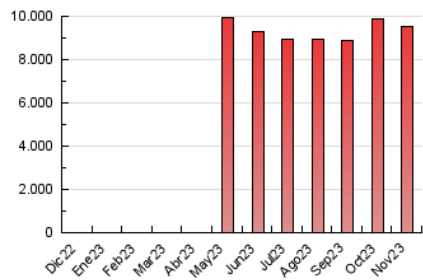

Páginas (x 1000)