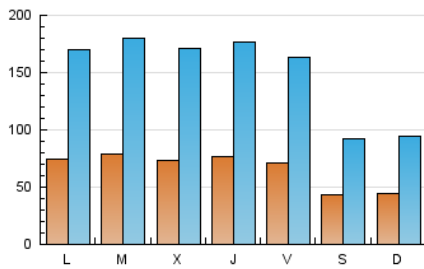

1. Cifras totales y promedios (Nacional e Internacional)

MES - AÑO	NAVEGADORES UNICOS	VISITAS	PAGINAS
Noviembre - 2023	70.139	453.421	9.545.365
PROMEDIO DIARIO	6.663	15.114	318.179
PROMEDIO LUNES-VIERNES	7.504	17.223	359.884
PROMEDIO SABADO-DOMINGO	4.352	9.313	203.490
PAGINAS / VISITAS	21,05		
DURACION MEDIA VISITAS	0:27:51		
TIEMPO INTERACCIÓN MEDIO	0:16:04		

2. Secciones (Nacional e Internacional)

	PAGINAS	%
HOME	1.559.839	16.34 %
RESTO	7.985.526	83.66 %

3. Por día del mes (Nacional e Internacional)

Día	N. únicos	Visitas	Páginas	Día	N. únicos	Visitas	Páginas	Día	N. únicos	Visitas	Páginas
1	5.657	12.971	255.238	11	4.367	9.041	198.809	21	7.731	17.736	366.701
2	8.063	18.410	371.794	12	4.380	9.217	202.572	22	7.976	18.776	384.192
3	7.167	16.179	344.674	13	7.465	16.901	363.487	23	7.988	18.012	378.604
4	4.321	9.500	207.191	14	7.606	17.858	370.693	24	7.220	16.189	355.573
5	4.354	9.510	211.258	15	7.396	17.551	344.939	25	4.276	9.247	213.840
6	7.273	16.788	389.598	16	7.592	17.611	353.394	26	4.199	8.924	208.168
7	8.184	18.411	388.309	17	7.245	16.946	354.526	27	7.431	16.382	367.801
8	8.003	18.719	378.307	18	4.246	9.096	186.326	28	8.107	18.016	371.201
9	7.060	17.221	334.875	19	4.674	9.970	199.759	29	7.510	17.400	368.515
10	7.016	15.941	325.452	20	7.782	17.757	374.620	30	7.606	17.141	374.949

4. Gráficas (Nacional e Internacional)

4.1 Por día de la semana (promedio)

N. únicos / Visitas (x 100)

Páginas (x 100)

4.2 Por franja horaria (promedio)

Visitas_ (x 1000)

Páginas (x 1000)

4.3 Por meses