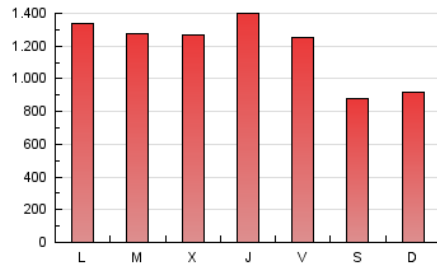

EFE: Servicios

1. Cifras totales y promedios (Nacional)

MES - AÑO	NAVEGADORES UNICOS	VISITAS	PAGINAS
Diciembre - 2024	1.329	176.852	3.683.659
PROMEDIO DIARIO	444	5.807	118.828
PROMEDIO LUNES-VIERNES	495	6.602	130.600
PROMEDIO SABADO-DOMINGO	319	3.863	90.052
PAGINAS / VISITAS	20,46		
DURACION MEDIA VISITAS	0:45:10		
TIEMPO INTERACCIÓN MEDIO	3:35:25		

2. Secciones (Nacional)

	PAGINAS	%
HOME	533.156	14.47 %
RESTO	3.150.503	85.53 %

3. Por día del mes (Nacional)

Día	N. únicos	Visitas	Páginas	Día	N. únicos	Visitas	Páginas	Día	N. únicos	Visitas	Páginas
1	349	4.046	85.703	11	575	7.813	142.344	21	320	3.877	95.080
2	577	7.462	134.103	12	552	7.750	141.748	22	352	4.818	105.711
3	584	7.958	139.140	13	518	7.163	139.001	23	477	6.161	129.973
4	571	7.375	135.957	14	305	3.791	81.083	24	351	4.261	100.520
5	536	7.050	137.164	15	334	3.995	83.613	25	282	3.479	76.371
6	353	4.102	86.767	16	556	7.518	146.113	26	434	5.995	123.515
7	296	3.669	85.933	17	558	8.036	150.505	27	461	5.465	131.288
8	325	3.683	89.929	18	588	7.902	152.682	28	283	3.325	88.906
9	533	7.175	137.538	19	541	7.305	156.129	29	306	3.563	94.511
10	559	7.987	152.038	20	507	7.610	143.435	30	443	5.640	120.287
								31	330	4.040	96.572

4. Gráficas (Nacional)

4.1 Por día de la semana (promedio)

N. únicos / Visitas (x 100)

Páginas (x 100)

4.2 Por franja horaria (promedio)

Visitas_ (x 1000)

Páginas (x 1000)

4.3 Por meses