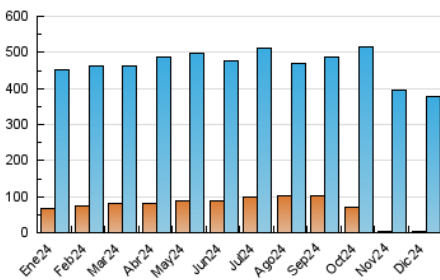

4.3 Por meses

N. únicos / Visitas (x 1000)