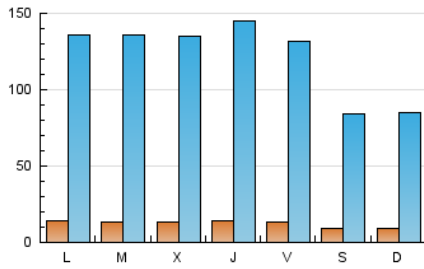

EFE: Servicios

1. Cifras totales y promedios (Nacional e Internacional)

MES - AÑO	NAVEGADORES UNICOS	VISITAS	PAGINAS
Diciembre - 2024	3.166	377.308	5.447.406
PROMEDIO DIARIO	1.242	12.138	175.723
PROMEDIO LUNES-VIERNES	1.371	13.650	193.141
PROMEDIO SABADO-DOMINGO	927	8.442	133.144
PAGINAS / VISITAS	14,48		
DURACION MEDIA VISITAS	0:33:18		
TIEMPO INTERACCIÓN MEDIO	3:09:39		

2. Secciones (Nacional e Internacional)

	PAGINAS	%
HOME	640.931	11.77 %
RESTO	4.806.475	88.23 %

3. Por día del mes (Nacional e Internacional)

Día	N. únicos	Visitas	Páginas	Día	N. únicos	Visitas	Páginas	Día	N. únicos	Visitas	Páginas
1	954	8.453	125.688	11	1.551	15.659	216.485	21	923	8.523	133.920
2	1.491	14.136	192.963	12	1.502	15.665	212.251	22	923	8.993	146.519
3	1.567	15.948	213.678	13	1.399	14.390	204.408	23	1.293	12.367	185.039
4	1.513	15.092	206.448	14	956	8.656	124.131	24	1.060	10.187	145.599
5	1.486	14.955	208.540	15	911	8.211	124.001	25	834	7.333	103.918
6	1.264	11.637	158.401	16	1.456	14.553	211.074	26	1.260	12.402	181.278
7	954	8.418	138.437	17	1.549	15.818	221.545	27	1.282	12.088	190.215
8	955	8.373	142.056	18	1.543	15.750	221.496	28	888	8.029	129.599
9	1.477	14.549	212.762	19	1.445	14.912	217.281	29	880	8.323	133.949
10	1.540	15.978	226.799	20	1.361	14.623	202.864	30	1.247	12.371	172.451
								31	1.042	9.886	143.611

4. Gráficas (Nacional e Internacional)

4.1 Por día de la semana (promedio)

N. únicos / Visitas (x 100)

Páginas (x 100)

4.2 Por franja horaria (promedio)

Visitas_ (x 1000)

Páginas (x 1000)

4.3 Por meses