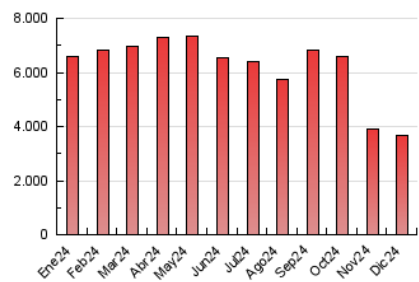

EFE: Servicios

1. Cifras totales y promedios (Nacional)

MES - AÑO	NAVEGADORES UNICOS	VISITAS	PAGINAS
Diciembre - 2024	1.329	176.852	3.683.659
PROMEDIO DIARIO	444	5.807	118.828
PROMEDIO LUNES-VIERNES	495	6.602	130.600
PROMEDIO SABADO-DOMINGO	319	3.863	90.052
PAGINAS / VISITAS	20,46		
DURACION MEDIA VISITAS	0:45:10		
TIEMPO INTERACCIÓN MEDIO	3:35:25		

2. Secciones (Nacional)

	PAGINAS	%
HOME	533.156	14.47 %
RESTO	3.150.503	85.53 %

3. Por día del mes (Nacional)

Día	N. únicos	Visitas	Páginas	Día	N. únicos	Visitas	Páginas	Día	N. únicos	Visitas	Páginas
1	349	4.046	85.703	11	575	7.813	142.344	21	320	3.877	95.080
2	577	7.462	134.103	12	552	7.750	141.748	22	352	4.818	105.711
3	584	7.958	139.140	13	518	7.163	139.001	23	477	6.161	129.973
4	571	7.375	135.957	14	305	3.791	81.083	24	351	4.261	100.520
5	536	7.050	137.164	15	334	3.995	83.613	25	282	3.479	76.371
6	353	4.102	86.767	16	556	7.518	146.113	26	434	5.995	123.515
7	296	3.669	85.933	17	558	8.036	150.505	27	461	5.465	131.288
8	325	3.683	89.929	18	588	7.902	152.682	28	283	3.325	88.906
9	533	7.175	137.538	19	541	7.305	156.129	29	306	3.563	94.511
10	559	7.987	152.038	20	507	7.610	143.435	30	443	5.640	120.287
								31	330	4.040	96.572

4. Gráficas (Nacional)

4.1 Por día de la semana (promedio)

N. únicos / Visitas (x 100)

Páginas (x 100)

4.2 Por franja horaria (promedio)

Visitas_ (x 1000)

Páginas (x 1000)

4.3 Por meses

N. únicos / Visitas (x 1000)

Páginas (x 1000)

5. Observaciones

Este Medio Electrónico de Comunicación ha sido medido por la herramienta Google Analytics de Google (GA4).

6. Definiciones básicas (Para más información ver Normas Técnicas para el Control de los Medios Electrónicos de Comunicación)