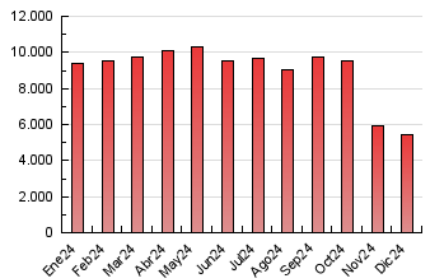

Páginas (x 1000)