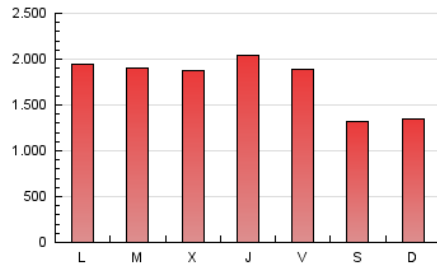

EFE: Servicios

1. Cifras totales y promedios (Nacional e Internacional)

MES - AÑO	NAVEGADORES UNICOS	VISITAS	PAGINAS
Diciembre - 2024	3.166	377.308	5.447.406
PROMEDIO DIARIO	1.242	12.138	175.723
PROMEDIO LUNES-VIERNES	1.371	13.650	193.141
PROMEDIO SABADO-DOMINGO	927	8.442	133.144
PAGINAS / VISITAS	14,48		
DURACION MEDIA VISITAS	0:33:18		
TIEMPO INTERACCIÓN MEDIO	3:09:39		

2. Secciones (Nacional e Internacional)

	PAGINAS	%
HOME	640.931	11.77 %
RESTO	4.806.475	88.23 %

3. Por día del mes (Nacional e Internacional)

Día	N. únicos	Visitas	Páginas	Día	N. únicos	Visitas	Páginas	Día	N. únicos	Visitas	Páginas
1	954	8.453	125.688	11	1.551	15.659	216.485	21	923	8.523	133.920
2	1.491	14.136	192.963	12	1.502	15.665	212.251	22	923	8.993	146.519
3	1.567	15.948	213.678	13	1.399	14.390	204.408	23	1.293	12.367	185.039
4	1.513	15.092	206.448	14	956	8.656	124.131	24	1.060	10.187	145.599
5	1.486	14.955	208.540	15	911	8.211	124.001	25	834	7.333	103.918
6	1.264	11.637	158.401	16	1.456	14.553	211.074	26	1.260	12.402	181.278
7	954	8.418	138.437	17	1.549	15.818	221.545	27	1.282	12.088	190.215
8	955	8.373	142.056	18	1.543	15.750	221.496	28	888	8.029	129.599
9	1.477	14.549	212.762	19	1.445	14.912	217.281	29	880	8.323	133.949
10	1.540	15.978	226.799	20	1.361	14.623	202.864	30	1.247	12.371	172.451
								31	1.042	9.886	143.611

4. Gráficas (Nacional e Internacional)

4.1 Por día de la semana (promedio)

N. únicos / Visitas (x 100)

Páginas (x 100)

4.2 Por franja horaria (promedio)

Visitas_ (x 1000)

Páginas (x 1000)

4.3 Por meses