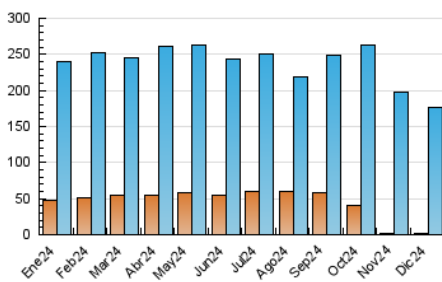

2. Secciones (Nacional)

	PAGINAS	%
HOME	533.156	14.47 %
RESTO	3.150.503	85.53 %

3. Por día del mes (Nacional)

Día	N. únicos	Visitas	Páginas	Día	N. únicos	Visitas	Páginas	Día	N. únicos	Visitas	Páginas
1	349	4.046	85.703	11	575	7.813	142.344	21	320	3.877	95.080
2	577	7.462	134.103	12	552	7.750	141.748	22	352	4.818	105.711
3	584	7.958	139.140	13	518	7.163	139.001	23	477	6.161	129.973
4	571	7.375	135.957	14	305	3.791	81.083	24	351	4.261	100.520
5	536	7.050	137.164	15	334	3.995	83.613	25	282	3.479	76.371
6	353	4.102	86.767	16	556	7.518	146.113	26	434	5.995	123.515
7	296	3.669	85.933	17	558	8.036	150.505	27	461	5.465	131.288
8	325	3.683	89.929	18	588	7.902	152.682	28	283	3.325	88.906
9	533	7.175	137.538	19	541	7.305	156.129	29	306	3.563	94.511
10	559	7.987	152.038	20	507	7.610	143.435	30	443	5.640	120.287
								31	330	4.040	96.572

4. Gráficas (Nacional)

4.1 Por día de la semana (promedio)

N. únicos / Visitas (x 100)

Páginas (x 100)

4.2 Por franja horaria (promedio)

Visitas_ (x 1000)

Páginas (x 1000)

4.3 Por meses

N. únicos / Visitas (x 1000)

Páginas (x 1000)

5. Observaciones

Este Medio Electrónico de Comunicación ha sido medido por la herramienta Google Analytics de Google (GA4).

6. Definiciones básicas (Para más información ver Normas Técnicas para el Control de los Medios Electrónicos de Comunicación)

Visita:

Una secuencia ininterrumpida de páginas servidas a un usuario válido. Si dicho usuario no realiza peticiones de páginas en un periodo de tiempo (30 min) la siguiente petición constituirá el inicio de una nueva visita.