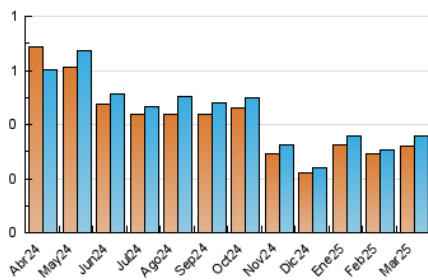

4.3 Por meses

N. únicos / Visitas (x 1000)