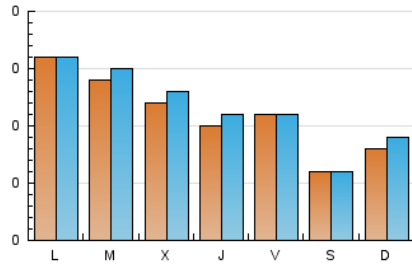

1. Cifras totales y promedios (Nacional)

MES - AÑO	NAVEGADORES UNICOS	VISITAS	PAGINAS
Marzo - 2025	316	356	405
PROMEDIO DIARIO	11	11	13
PROMEDIO LUNES-VIERNES	13	13	15
PROMEDIO SABADO-DOMINGO	7	8	8
PAGINAS / VISITAS	1,14		
DURACION MEDIA VISITAS	0:00:49		
TIEMPO INTERACCIÓN MEDIO	0:00:23		

2. Secciones (Nacional)

	PAGINAS	%
HOME	49	12.10 %
RESTO	356	87.90 %

3. Por día del mes (Nacional)

Día	N. únicos	Visitas	Páginas	Día	N. únicos	Visitas	Páginas	Día	N. únicos	Visitas	Páginas
1	4	4	4	11	15	16	20	21	10	11	13
2	4	4	4	12	9	9	10	22	7	7	7
3	40	42	51	13	7	8	8	23	5	5	6
4	13	15	16	14	15	15	17	24	9	9	9
5	16	17	19	15	6	6	7	25	17	18	20
6	11	11	16	16	16	17	19	26	13	14	14
7	11	11	12	17	11	12	13	27	9	10	10
8	9	10	10	18	10	10	11	28	8	8	10
9	10	12	11	19	10	10	13	29	5	5	6
10	10	10	10	20	14	14	20	30	6	7	8
								31	9	9	11

4. Gráficas (Nacional)

4.1 Por día de la semana (promedio)

N. únicos / Visitas (x 100)

Páginas (x 100)

4.2 Por franja horaria (promedio)

Visitas_ (x 1000)

Páginas (x 1000)

4.3 Por meses