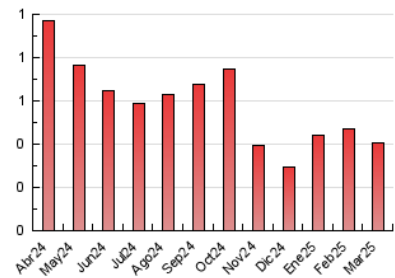

1. Cifras totales y promedios (Nacional)

MES - AÑO	NAVEGADORES UNICOS	VISITAS	PAGINAS
Marzo - 2025	316	356	405
PROMEDIO DIARIO	11	11	13
PROMEDIO LUNES-VIERNES	13	13	15
PROMEDIO SABADO-DOMINGO	7	8	8
PAGINAS / VISITAS	1,14		
DURACION MEDIA VISITAS	0:00:49		
TIEMPO INTERACCIÓN MEDIO	0:00:23		

2. Secciones (Nacional)

	PAGINAS	%
HOME	49	12.10 %
RESTO	356	87.90 %

3. Por día del mes (Nacional)

Día	N. únicos	Visitas	Páginas	Día	N. únicos	Visitas	Páginas	Día	N. únicos	Visitas	Páginas
1	4	4	4	11	15	16	20	21	10	11	13
2	4	4	4	12	9	9	10	22	7	7	7
3	40	42	51	13	7	8	8	23	5	5	6
4	13	15	16	14	15	15	17	24	9	9	9
5	16	17	19	15	6	6	7	25	17	18	20
6	11	11	16	16	16	17	19	26	13	14	14
7	11	11	12	17	11	12	13	27	9	10	10
8	9	10	10	18	10	10	11	28	8	8	10
9	10	12	11	19	10	10	13	29	5	5	6
10	10	10	10	20	14	14	20	30	6	7	8
								31	9	9	11

4. Gráficas (Nacional)

4.1 Por día de la semana (promedio)

N. únicos / Visitas (x 100)

Páginas (x 100)

4.2 Por franja horaria (promedio)

Visitas_ (x 1000)

Páginas (x 1000)

4.3 Por meses

N. únicos / Visitas (x 1000)

Páginas (x 1000)

5. Observaciones

Este Medio Electrónico de Comunicación ha sido medido por la herramienta Google Analytics de Google (GA4).

6. Definiciones básicas (Para más información ver Normas Técnicas para el Control de los Medios Electrónicos de Comunicación)