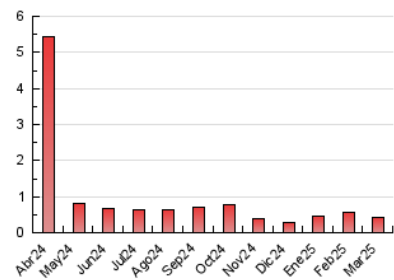

Páginas (x 1000)