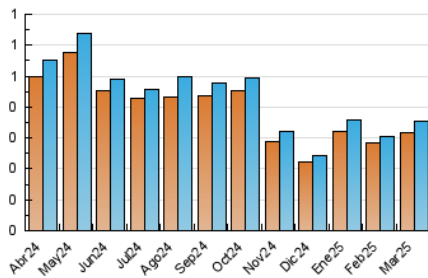

2. Secciones (Nacional)

	PAGINAS	%
HOME	49	12.10 %
RESTO	356	87.90 %

3. Por día del mes (Nacional)

Día	N. únicos	Visitas	Páginas	Día	N. únicos	Visitas	Páginas	Día	N. únicos	Visitas	Páginas
1	4	4	4	11	15	16	20	21	10	11	13
2	4	4	4	12	9	9	10	22	7	7	7
3	40	42	51	13	7	8	8	23	5	5	6
4	13	15	16	14	15	15	17	24	9	9	9
5	16	17	19	15	6	6	7	25	17	18	20
6	11	11	16	16	16	17	19	26	13	14	14
7	11	11	12	17	11	12	13	27	9	10	10
8	9	10	10	18	10	10	11	28	8	8	10
9	10	12	11	19	10	10	13	29	5	5	6
10	10	10	10	20	14	14	20	30	6	7	8
								31	9	9	11

4. Gráficas (Nacional)

4.1 Por día de la semana (promedio)

N. únicos / Visitas (x 100)

Páginas (x 100)

4.2 Por franja horaria (promedio)

Visitas_ (x 1000)

Páginas (x 1000)

4.3 Por meses

N. únicos / Visitas (x 1000)

Páginas (x 1000)

5. Observaciones

Este Medio Electrónico de Comunicación ha sido medido por la herramienta Google Analytics de Google (GA4).

6. Definiciones básicas (Para más información ver Normas Técnicas para el Control de los Medios Electrónicos de Comunicación)

Visita:

Una secuencia ininterrumpida de páginas servidas a un usuario válido. Si dicho usuario no realiza peticiones de páginas en un periodo de tiempo (30 min) la siguiente petición constituirá el inicio de una nueva visita.