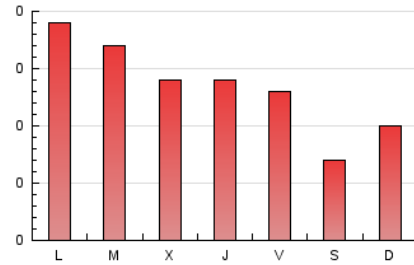

1. Cifras totales y promedios (Nacional)

MES - AÑO	NAVEGADORES UNICOS	VISITAS	PAGINAS
Marzo - 2025	316	356	405
PROMEDIO DIARIO	11	11	13
PROMEDIO LUNES-VIERNES	13	13	15
PROMEDIO SABADO-DOMINGO	7	8	8
PAGINAS / VISITAS	1,14		
DURACION MEDIA VISITAS	0:00:49		
TIEMPO INTERACCIÓN MEDIO	0:00:23		

2. Secciones (Nacional)

	PAGINAS	%
HOME	49	12.10 %
RESTO	356	87.90 %

3. Por día del mes (Nacional)

Día	N. únicos	Visitas	Páginas	Día	N. únicos	Visitas	Páginas	Día	N. únicos	Visitas	Páginas
1	4	4	4	11	15	16	20	21	10	11	13
2	4	4	4	12	9	9	10	22	7	7	7
3	40	42	51	13	7	8	8	23	5	5	6
4	13	15	16	14	15	15	17	24	9	9	9
5	16	17	19	15	6	6	7	25	17	18	20
6	11	11	16	16	16	17	19	26	13	14	14
7	11	11	12	17	11	12	13	27	9	10	10
8	9	10	10	18	10	10	11	28	8	8	10
9	10	12	11	19	10	10	13	29	5	5	6
10	10	10	10	20	14	14	20	30	6	7	8
								31	9	9	11

4. Gráficas (Nacional)

4.1 Por día de la semana (promedio)

N. únicos / Visitas (x 100)

Páginas (x 100)

4.2 Por franja horaria (promedio)

Visitas_ (x 1000)

Páginas (x 1000)

4.3 Por meses