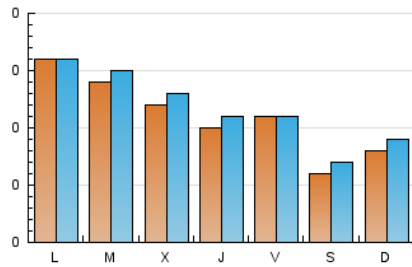

2. Secciones (Nacional e Internacional)

	PAGINAS	%
HOME	50	12.29 %
RESTO	357	87.71 %

3. Por día del mes (Nacional e Internacional)

Día	N. únicos	Visitas	Páginas	Día	N. únicos	Visitas	Páginas	Día	N. únicos	Visitas	Páginas
1	4	4	4	11	15	16	20	21	10	11	13
2	4	4	4	12	9	9	10	22	7	7	7
3	40	42	51	13	7	8	8	23	5	5	6
4	13	15	16	14	15	15	17	24	9	9	9
5	16	17	19	15	7	7	8	25	17	18	20
6	11	11	16	16	16	17	19	26	14	15	15
7	11	11	12	17	11	12	13	27	9	10	10
8	9	10	10	18	10	10	11	28	8	8	10
9	10	12	11	19	10	10	13	29	5	5	6
10	10	10	10	20	14	14	20	30	6	7	8
								31	9	9	11

4. Gráficas (Nacional e Internacional)

4.1 Por día de la semana (promedio)

N. únicos / Visitas (x 100)

Páginas (x 100)

4.2 Por franja horaria (promedio)

Visitas_ (x 1000)

Páginas (x 1000)

4.3 Por meses