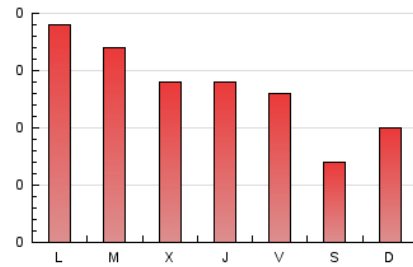

2. Secciones (Nacional e Internacional)

	PAGINAS	%
HOME	50	12.29 %
RESTO	357	87.71 %

3. Por día del mes (Nacional e Internacional)

Día	N. únicos	Visitas	Páginas	Día	N. únicos	Visitas	Páginas	Día	N. únicos	Visitas	Páginas
1	4	4	4	11	15	16	20	21	10	11	13
2	4	4	4	12	9	9	10	22	7	7	7
3	40	42	51	13	7	8	8	23	5	5	6
4	13	15	16	14	15	15	17	24	9	9	9
5	16	17	19	15	7	7	8	25	17	18	20
6	11	11	16	16	16	17	19	26	14	15	15
7	11	11	12	17	11	12	13	27	9	10	10
8	9	10	10	18	10	10	11	28	8	8	10
9	10	12	11	19	10	10	13	29	5	5	6
10	10	10	10	20	14	14	20	30	6	7	8
								31	9	9	11

4. Gráficas (Nacional e Internacional)

4.1 Por día de la semana (promedio)

N. únicos / Visitas (x 100)

Páginas (x 100)

4.2 Por franja horaria (promedio)

Visitas_ (x 1000)

Páginas (x 1000)

4.3 Por meses