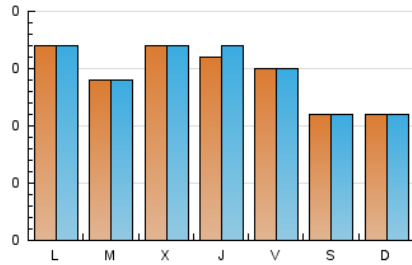

4. Gráficas (Nacional)

4.1 Por día de la semana (promedio)

N. únicos / Visitas (x 100)