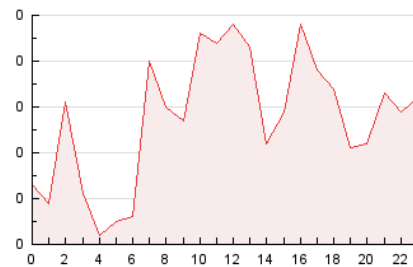

Páginas (x 1000)