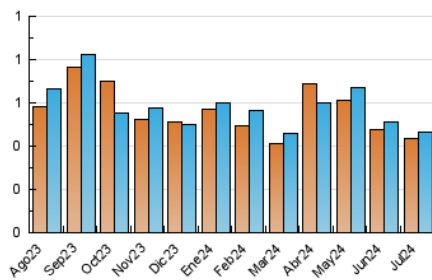

4.3 Por meses

N. únicos / Visitas (x 1000)