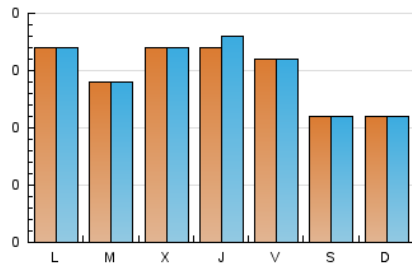

4. Gráficas (Nacional e Internacional)

4.1 Por día de la semana (promedio)

N. únicos / Visitas (x 100)