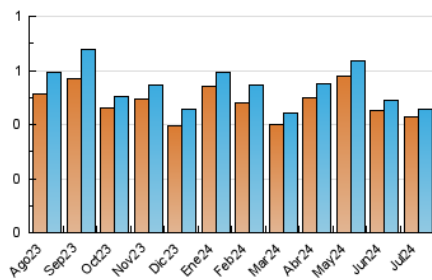

4.3 Por meses

N. únicos / Visitas (x 1000)