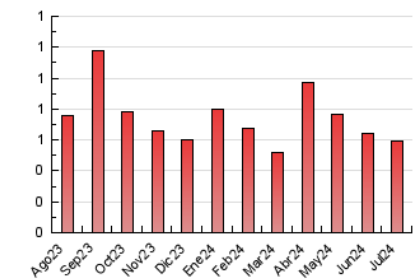

1. Cifras totales y promedios (Nacional)

MES - AÑO	NAVEGADORES UNICOS	VISITAS	PAGINAS
Julio - 2024	427	457	591
PROMEDIO DIARIO	14	15	19
PROMEDIO LUNES-VIERNES	16	16	21
PROMEDIO SABADO-DOMINGO	11	11	13
PAGINAS / VISITAS	1,29		
DURACION MEDIA VISITAS	0:01:32		
TIEMPO INTERACCIÓN MEDIO	0:00:27		

2. Secciones (Nacional)

	PAGINAS	%
HOME	93	15.74 %
RESTO	498	84.26 %

3. Por día del mes (Nacional)

Día	N. únicos	Visitas	Páginas	Día	N. únicos	Visitas	Páginas	Día	N. únicos	Visitas	Páginas
1	19	20	21	11	14	14	16	21	11	11	12
2	22	22	26	12	11	11	11	22	15	15	18
3	10	10	12	13	11	11	16	23	10	10	10
4	16	17	47	14	11	11	13	24	15	16	18
5	20	19	53	15	15	16	15	25	13	15	20
6	9	10	10	16	14	16	15	26	10	10	10
7	10	11	13	17	19	19	21	27	9	9	12
8	19	20	24	18	19	20	32	28	10	10	11
9	13	13	13	19	20	21	27	29	15	15	16
10	22	23	30	20	14	14	16	30	9	10	10
								31	17	18	23

4. Gráficas (Nacional)

4.1 Por día de la semana (promedio)

N. únicos / Visitas (x 100)

Páginas (x 100)

4.2 Por franja horaria (promedio)

Visitas_ (x 1000)

Páginas (x 1000)

4.3 Por meses

N. únicos / Visitas (x 1000)

Páginas (x 1000)

5. Observaciones

Este Medio Electrónico de Comunicación ha sido medido por la herramienta Google Analytics de Google (GA4)

6. Definiciones básicas (Para más información ver Normas Técnicas para el Control de los Medios Electrónicos de Comunicación)