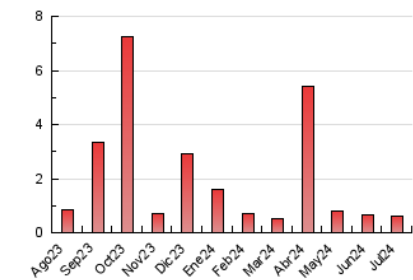

Páginas (x 1000)