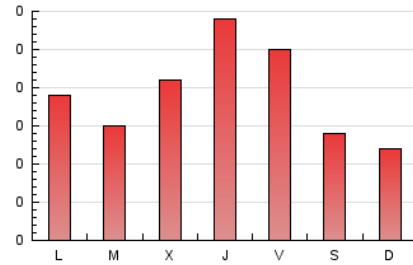

Páginas (x 100)