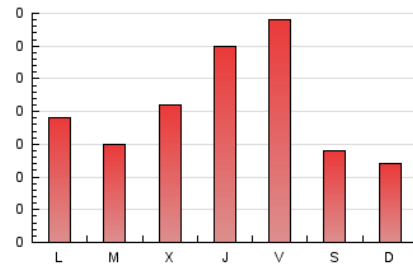

Páginas (x 100)