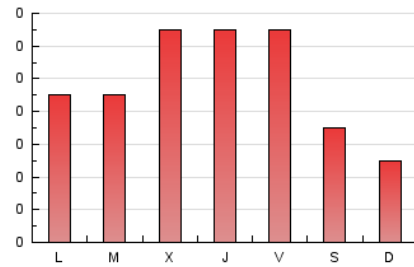

2. Secciones (Nacional e Internacional)

	PAGINAS	%
HOME	38	12.88 %
RESTO	257	87.12 %

3. Por día del mes (Nacional e Internacional)

Día	N. únicos	Visitas	Páginas	Día	N. únicos	Visitas	Páginas	Día	N. únicos	Visitas	Páginas
1	2	2	2	11	12	12	14	21	5	5	5
2	8	8	10	12	13	14	21	22	*	*	*
3	12	13	14	13	10	10	14	23	5	5	5
4	12	12	21	14	9	9	9	24	4	4	4
5	7	7	7	15	6	6	6	25	3	3	5
6	8	10	17	16	7	7	7	26	6	7	9
7	8	8	9	17	7	8	8	27	7	8	12
8	6	6	6	18	9	9	13	28	3	3	3
9	13	13	17	19	11	12	13	29	6	7	6
10	13	15	14	20	8	8	9	30	6	6	8
								31	5	5	7

[*] Datos no disponibles por causas técnicas.

4. Gráficas (Nacional e Internacional)

4.1 Por día de la semana (promedio)

N. únicos / Visitas (x 100)

Páginas (x 100)

4.2 Por franja horaria (promedio)

Visitas_ (x 1000)