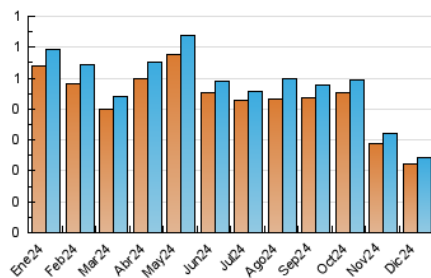

1. Cifras totales y promedios (Nacional)

MES - AÑO	NAVEGADORES UNICOS	VISITAS	PAGINAS
Diciembre - 2024	221	242	295
PROMEDIO DIARIO	8	8	10
PROMEDIO LUNES-VIERNES	8	9	11
PROMEDIO SABADO-DOMINGO	6	6	6
PAGINAS / VISITAS	1,22		
DURACION MEDIA VISITAS	0:01:04		
TIEMPO INTERACCIÓN MEDIO	0:00:25		

2. Secciones (Nacional)

	PAGINAS	%
HOME	38	12.88 %
RESTO	257	87.12 %

3. Por día del mes (Nacional)

Día	N. únicos	Visitas	Páginas	Día	N. únicos	Visitas	Páginas	Día	N. únicos	Visitas	Páginas
1	2	2	2	11	12	12	14	21	5	5	5
2	8	8	10	12	13	14	21	22	*	*	*
3	12	13	14	13	10	10	14	23	5	5	5
4	12	12	21	14	9	9	9	24	4	4	4
5	7	7	7	15	6	6	6	25	3	3	5
6	8	10	17	16	7	7	7	26	6	7	9
7	8	8	9	17	7	8	8	27	7	8	12
8	6	6	6	18	9	9	13	28	3	3	3
9	13	13	17	19	11	12	13	29	6	7	6
10	13	15	14	20	8	8	9	30	6	6	8
								31	5	5	7

[*] Datos no disponibles por causas técnicas.

4. Gráficas (Nacional)

4.1 Por día de la semana (promedio)

N. únicos / Visitas (x 100)

Páginas (x 100)

4.2 Por franja horaria (promedio)

Visitas_ (x 1000)

Páginas (x 1000)

4.3 Por meses

N. únicos / Visitas (x 1000)

Páginas (x 1000)

5. Observaciones

Este Medio Electrónico de Comunicación ha sido medido por la herramienta Google Analytics de Google (GA4).

6. Definiciones básicas (Para más información ver Normas Técnicas para el Control de los Medios Electrónicos de Comunicación)