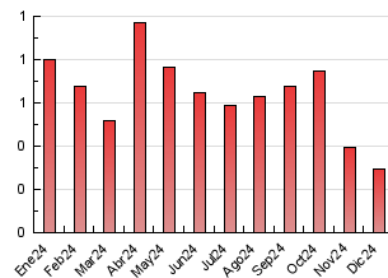

1. Cifras totales y promedios (Nacional)

MES - AÑO	NAVEGADORES UNICOS	VISITAS	PAGINAS
Diciembre - 2024	221	242	295
PROMEDIO DIARIO	8	8	10
PROMEDIO LUNES-VIERNES	8	9	11
PROMEDIO SABADO-DOMINGO	6	6	6
PAGINAS / VISITAS	1,22		
DURACION MEDIA VISITAS	0:01:04		
TIEMPO INTERACCIÓN MEDIO	0:00:25		

2. Secciones (Nacional)

	PAGINAS	%
HOME	38	12.88 %
RESTO	257	87.12 %

3. Por día del mes (Nacional)

Día	N. únicos	Visitas	Páginas	Día	N. únicos	Visitas	Páginas	Día	N. únicos	Visitas	Páginas
1	2	2	2	11	12	12	14	21	5	5	5
2	8	8	10	12	13	14	21	22	*	*	*
3	12	13	14	13	10	10	14	23	5	5	5
4	12	12	21	14	9	9	9	24	4	4	4
5	7	7	7	15	6	6	6	25	3	3	5
6	8	10	17	16	7	7	7	26	6	7	9
7	8	8	9	17	7	8	8	27	7	8	12
8	6	6	6	18	9	9	13	28	3	3	3
9	13	13	17	19	11	12	13	29	6	7	6
10	13	15	14	20	8	8	9	30	6	6	8
								31	5	5	7

[*] Datos no disponibles por causas técnicas.

4. Gráficas (Nacional)

4.1 Por día de la semana (promedio)

N. únicos / Visitas (x 100)

Páginas (x 100)

4.2 Por franja horaria (promedio)

Visitas_ (x 1000)

Páginas (x 1000)

4.3 Por meses

N. únicos / Visitas (x 1000)

Páginas (x 1000)

5. Observaciones

Este Medio Electrónico de Comunicación ha sido medido por la herramienta Google Analytics de Google (GA4).

6. Definiciones básicas (Para más información ver Normas Técnicas para el Control de los Medios Electrónicos de Comunicación)