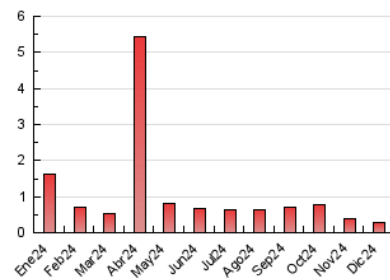

Páginas (x 1000)