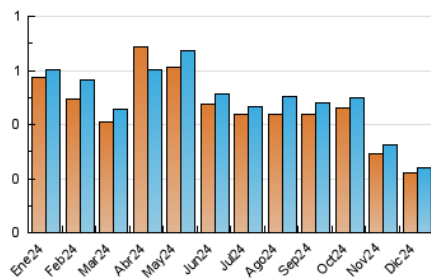

4.3 Por meses

N. únicos / Visitas (x 1000)