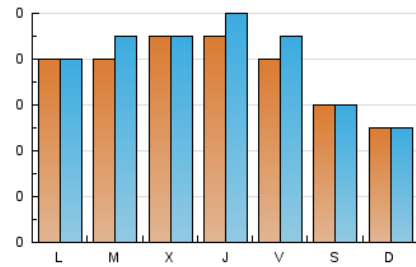

1. Cifras totales y promedios (Nacional)

MES - AÑO	NAVEGADORES UNICOS	VISITAS	PAGINAS
Diciembre - 2024	221	242	295
PROMEDIO DIARIO	8	8	10
PROMEDIO LUNES-VIERNES	8	9	11
PROMEDIO SABADO-DOMINGO	6	6	6
PAGINAS / VISITAS	1,22		
DURACION MEDIA VISITAS	0:01:04		
TIEMPO INTERACCIÓN MEDIO	0:00:25		

2. Secciones (Nacional)

	PAGINAS	%
HOME	38	12.88 %
RESTO	257	87.12 %

3. Por día del mes (Nacional)

Día	N. únicos	Visitas	Páginas	Día	N. únicos	Visitas	Páginas	Día	N. únicos	Visitas	Páginas
1	2	2	2	11	12	12	14	21	5	5	5
2	8	8	10	12	13	14	21	22	*	*	*
3	12	13	14	13	10	10	14	23	5	5	5
4	12	12	21	14	9	9	9	24	4	4	4
5	7	7	7	15	6	6	6	25	3	3	5
6	8	10	17	16	7	7	7	26	6	7	9
7	8	8	9	17	7	8	8	27	7	8	12
8	6	6	6	18	9	9	13	28	3	3	3
9	13	13	17	19	11	12	13	29	6	7	6
10	13	15	14	20	8	8	9	30	6	6	8
								31	5	5	7

[*] Datos no disponibles por causas técnicas.

4. Gráficas (Nacional)

4.1 Por día de la semana (promedio)

N. únicos / Visitas (x 100)

Páginas (x 100)

4.2 Por franja horaria (promedio)

Visitas_ (x 1000)

Páginas (x 1000)