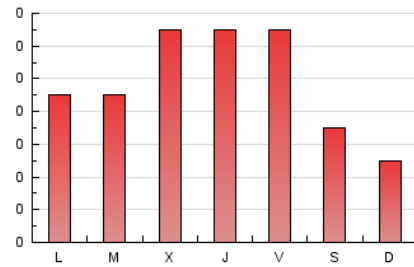

2. Secciones (Nacional)

	PAGINAS	%
HOME	38	12.88 %
RESTO	257	87.12 %

3. Por día del mes (Nacional)

Día	N. únicos	Visitas	Páginas	Día	N. únicos	Visitas	Páginas	Día	N. únicos	Visitas	Páginas
1	2	2	2	11	12	12	14	21	5	5	5
2	8	8	10	12	13	14	21	22	*	*	*
3	12	13	14	13	10	10	14	23	5	5	5
4	12	12	21	14	9	9	9	24	4	4	4
5	7	7	7	15	6	6	6	25	3	3	5
6	8	10	17	16	7	7	7	26	6	7	9
7	8	8	9	17	7	8	8	27	7	8	12
8	6	6	6	18	9	9	13	28	3	3	3
9	13	13	17	19	11	12	13	29	6	7	6
10	13	15	14	20	8	8	9	30	6	6	8
								31	5	5	7

[*] Datos no disponibles por causas técnicas.

4. Gráficas (Nacional)

4.1 Por día de la semana (promedio)

N. únicos / Visitas (x 100)

Páginas (x 100)

4.2 Por franja horaria (promedio)

Visitas_ (x 1000)

Páginas (x 1000)

4.3 Por meses

N. únicos / Visitas (x 1000)

Páginas (x 1000)

5. Observaciones

Este Medio Electrónico de Comunicación ha sido medido por la herramienta Google Analytics de Google (GA4).

6. Definiciones básicas (Para más información ver Normas Técnicas para el Control de los Medios Electrónicos de Comunicación)