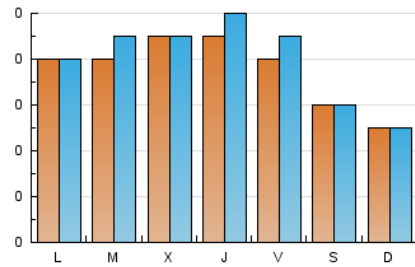

1. Cifras totales y promedios (Nacional e Internacional)

MES - AÑO	NAVEGADORES UNICOS	VISITAS	PAGINAS
Diciembre - 2024	221	242	295
PROMEDIO DIARIO	8	8	10
PROMEDIO LUNES-VIERNES	8	9	11
PROMEDIO SABADO-DOMINGO	6	6	6
PAGINAS / VISITAS	1,22		
DURACION MEDIA VISITAS	0:01:04		
TIEMPO INTERACCIÓN MEDIO	0:00:25		

2. Secciones (Nacional e Internacional)

	PAGINAS	%
HOME	38	12.88 %
RESTO	257	87.12 %

3. Por día del mes (Nacional e Internacional)

Día	N. únicos	Visitas	Páginas	Día	N. únicos	Visitas	Páginas	Día	N. únicos	Visitas	Páginas
1	2	2	2	11	12	12	14	21	5	5	5
2	8	8	10	12	13	14	21	22	*	*	*
3	12	13	14	13	10	10	14	23	5	5	5
4	12	12	21	14	9	9	9	24	4	4	4
5	7	7	7	15	6	6	6	25	3	3	5
6	8	10	17	16	7	7	7	26	6	7	9
7	8	8	9	17	7	8	8	27	7	8	12
8	6	6	6	18	9	9	13	28	3	3	3
9	13	13	17	19	11	12	13	29	6	7	6
10	13	15	14	20	8	8	9	30	6	6	8
								31	5	5	7

[*] Datos no disponibles por causas técnicas.

4. Gráficas (Nacional e Internacional)

4.1 Por día de la semana (promedio)

N. únicos / Visitas (x 100)

Páginas (x 100)

4.2 Por franja horaria (promedio)

Visitas_ (x 1000)