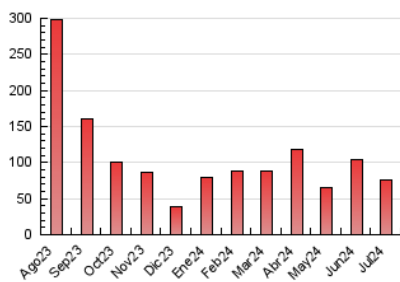

### 3. Por día del mes (Nacional e Internacional)

Día	N. únicos	Visitas	Páginas	Día	N. únicos	Visitas	Páginas	Día	N. únicos	Visitas	Páginas
1	644	680	837	11	1.311	1.379	1.626	21	1.480	1.558	1.895
2	442	477	666	12	834	904	1.106	22	1.781	1.952	2.625
3	605	654	885	13	2.211	2.341	3.032	23	1.114	1.185	1.587
4	1.069	1.128	1.673	14	2.922	3.081	3.583	24	673	714	875
5	4.838	5.027	5.941	15	1.932	1.996	2.348	25	646	680	904
6	1.647	1.771	2.144	16	2.125	2.163	2.486	26	655	690	842
7	1.897	1.967	2.273	17	11.271	11.348	12.932	27	665	705	840
8	2.890	3.015	3.721	18	6.613	6.719	7.779	28	1.219	1.265	1.535
9	1.872	1.951	2.318	19	1.559	1.605	1.918	29	643	678	1.349
10	1.257	1.294	1.525	20	1.438	1.484	1.774	30	1.008	1.071	1.357
								31	1.032	1.099	1.326

##### 4.1 Por día de la semana (promedio)

N. únicos / Visitas (x 100)

Páginas (x 100)

##### 4.2 Por franja horaria (promedio)

Visitas\_ (x 1000)

Páginas (x 1000)

##### 4.3 Por meses

N. únicos / Visitas (x 1000)

Páginas (x 1000)