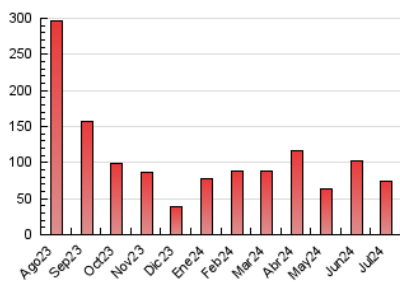

#### 3. Por día del mes (Nacional)

Día	N. únicos	Visitas	Páginas	Día	N. únicos	Visitas	Páginas	Día	N. únicos	Visitas	Páginas
1	623	659	815	11	1.288	1.355	1.598	21	1.466	1.544	1.877
2	428	462	648	12	823	892	1.094	22	1.763	1.931	2.600
3	593	643	873	13	2.199	2.329	3.016	23	1.093	1.164	1.559
4	1.056	1.115	1.659	14	2.904	3.080	3.565	24	660	701	848
5	4.796	4.988	5.892	15	1.917	1.982	2.325	25	633	666	868
6	1.623	1.747	2.118	16	2.097	2.134	2.454	26	645	680	833
7	1.876	1.938	2.247	17	11.227	11.283	12.876	27	651	690	824
8	2.851	2.977	3.675	18	6.587	6.683	7.742	28	1.206	1.252	1.518
9	1.841	1.916	2.282	19	1.547	1.592	1.903	29	629	669	1.296
10	1.237	1.273	1.497	20	1.425	1.471	1.758	30	985	1.047	1.334
								31	1.020	1.084	1.309

### 4.1 Por día de la semana (promedio)

N. únicos / Visitas (x 100)

Páginas (x 100)

### 4.2 Por franja horaria (promedio)

Visitas\_ (x 1000)

Páginas (x 1000)

### 4.3 Por meses

N. únicos / Visitas (x 1000)

Páginas (x 1000)