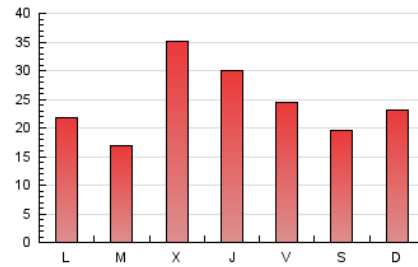

### 1. Cifras totales y promedios (Nacional e Internacional)

MES - AÑO	NAVEGADORES UNICOS	VISITAS	PAGINAS
Julio - 2024	50.942	62.581	75.702
<b>PROMEDIO DIARIO</b>	<b>1.945</b>	<b>2.019</b>	<b>2.442</b>
<b>PROMEDIO LUNES-VIERNES</b>	2.035	2.105	2.549
<b>PROMEDIO SABADO-DOMINGO</b>	1.685	1.772	2.135
<b>PAGINAS / VISITAS</b>	1,21		
<b>DURACION MEDIA VISITAS</b>	0:01:20		
<b>TIEMPO INTERACCIÓN MEDIO</b>	0:00:51		

### 3. Por día del mes (Nacional e Internacional)

Día	N. únicos	Visitas	Páginas	Día	N. únicos	Visitas	Páginas	Día	N. únicos	Visitas	Páginas
1	644	680	837	11	1.311	1.379	1.626	21	1.480	1.558	1.895
2	442	477	666	12	834	904	1.106	22	1.781	1.952	2.625
3	605	654	885	13	2.211	2.341	3.032	23	1.114	1.185	1.587
4	1.069	1.128	1.673	14	2.922	3.081	3.583	24	673	714	875
5	4.838	5.027	5.941	15	1.932	1.996	2.348	25	646	680	904
6	1.647	1.771	2.144	16	2.125	2.163	2.486	26	655	690	842
7	1.897	1.967	2.273	17	11.271	11.348	12.932	27	665	705	840
8	2.890	3.015	3.721	18	6.613	6.719	7.779	28	1.219	1.265	1.535
9	1.872	1.951	2.318	19	1.559	1.605	1.918	29	643	678	1.349
10	1.257	1.294	1.525	20	1.438	1.484	1.774	30	1.008	1.071	1.357
								31	1.032	1.099	1.326

#### 4. Gráficas (Nacional e Internacional)

##### 4.1 Por día de la semana (promedio)

N. únicos / Visitas (x 100)

Páginas (x 100)