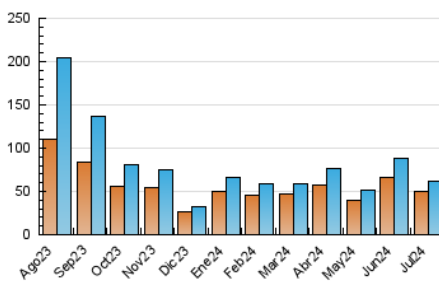

### 4.1 Por día de la semana (promedio)

N. únicos / Visitas (x 100)

Páginas (x 100)

### 4.2 Por franja horaria (promedio)

Visitas\_ (x 1000)

Páginas (x 1000)

### 4.3 Por meses

N. únicos / Visitas (x 1000)

Páginas (x 1000)