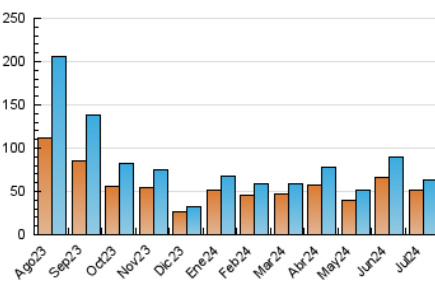

### 3. Por día del mes (Nacional e Internacional)

Día	N. únicos	Visitas	Páginas	Día	N. únicos	Visitas	Páginas	Día	N. únicos	Visitas	Páginas
1	644	680	837	11	1.311	1.379	1.626	21	1.480	1.558	1.895
2	442	477	666	12	834	904	1.106	22	1.781	1.952	2.625
3	605	654	885	13	2.211	2.341	3.032	23	1.114	1.185	1.587
4	1.069	1.128	1.673	14	2.922	3.081	3.583	24	673	714	875
5	4.838	5.027	5.941	15	1.932	1.996	2.348	25	646	680	904
6	1.647	1.771	2.144	16	2.125	2.163	2.486	26	655	690	842
7	1.897	1.967	2.273	17	11.271	11.348	12.932	27	665	705	840
8	2.890	3.015	3.721	18	6.613	6.719	7.779	28	1.219	1.265	1.535
9	1.872	1.951	2.318	19	1.559	1.605	1.918	29	643	678	1.349
10	1.257	1.294	1.525	20	1.438	1.484	1.774	30	1.008	1.071	1.357
								31	1.032	1.099	1.326

##### 4.1 Por día de la semana (promedio)

N. únicos / Visitas (x 100)

Páginas (x 100)

##### 4.2 Por franja horaria (promedio)

Visitas\_ (x 1000)

Páginas (x 1000)

##### 4.3 Por meses

N. únicos / Visitas (x 1000)

Páginas (x 1000)