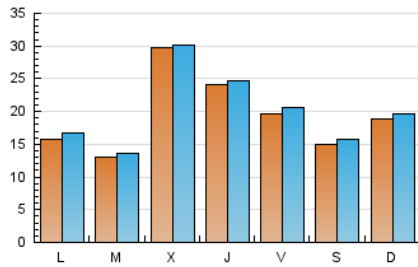

4. Gráficas (Nacional e Internacional)

4.1 Por día de la semana (promedio)

N. únicos / Visitas (x 100)