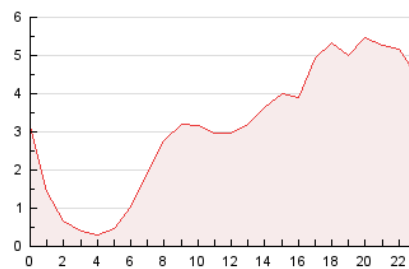

#### 3. Por día del mes (Nacional)

Día	N. únicos	Visitas	Páginas	Día	N. únicos	Visitas	Páginas	Día	N. únicos	Visitas	Páginas
1	623	659	815	11	1.288	1.355	1.598	21	1.466	1.544	1.877
2	428	462	648	12	823	892	1.094	22	1.763	1.931	2.600
3	593	643	873	13	2.199	2.329	3.016	23	1.093	1.164	1.559
4	1.056	1.115	1.659	14	2.904	3.080	3.565	24	660	701	848
5	4.796	4.988	5.892	15	1.917	1.982	2.325	25	633	666	868
6	1.623	1.747	2.118	16	2.097	2.134	2.454	26	645	680	833
7	1.876	1.938	2.247	17	11.227	11.283	12.876	27	651	690	824
8	2.851	2.977	3.675	18	6.587	6.683	7.742	28	1.206	1.252	1.518
9	1.841	1.916	2.282	19	1.547	1.592	1.903	29	629	669	1.296
10	1.237	1.273	1.497	20	1.425	1.471	1.758	30	985	1.047	1.334
								31	1.020	1.084	1.309

### 4.1 Por día de la semana (promedio)

N. únicos / Visitas (x 100)

Páginas (x 100)

### 4.3 Por meses

N. únicos / Visitas (x 1000)

Páginas (x 1000)