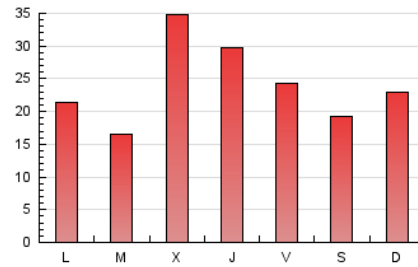

Páginas (x 100)