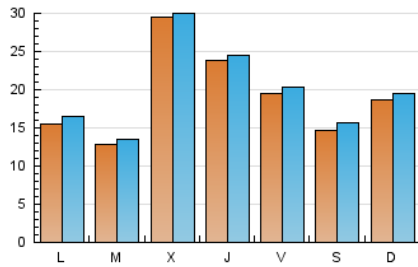

4. Gráficas (Nacional)

4.1 Por día de la semana (promedio)

N. únicos / Visitas (x 100)