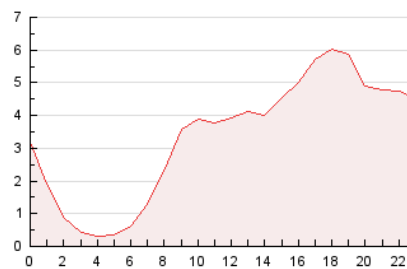

2. Secciones (Nacional)

	PAGINAS	%
HOME	1.872	2.36 %
RESTO	77.478	97.64 %

3. Por día del mes (Nacional)

Día	N. únicos	Visitas	Páginas	Día	N. únicos	Visitas	Páginas	Día	N. únicos	Visitas	Páginas
1	1.218	1.267	1.528	11	2.032	2.184	2.961	21	429	458	622
2	780	825	1.018	12	4.678	5.254	6.813	22	567	605	729
3	441	468	597	13	2.863	3.138	4.024	23	598	631	802
4	585	612	757	14	2.324	2.523	3.448	24	418	433	512
5	817	924	1.215	15	2.889	3.219	4.151	25	1.326	1.388	1.596
6	880	938	1.262	16	8.252	8.721	11.113	26	968	1.036	1.215
7	884	948	1.284	17	7.792	8.482	10.139	27	966	1.046	1.354
8	1.028	1.103	1.537	18	2.699	2.914	3.658	28	2.302	2.517	3.056
9	1.137	1.216	1.652	19	1.006	1.073	1.426	29	2.128	2.244	2.566
10	2.457	2.718	3.618	20	542	584	770	30	1.718	1.827	2.234
								31	1.158	1.217	1.693

4. Gráficas (Nacional)

4.1 Por día de la semana (promedio)

N. únicos / Visitas (x 100)

Páginas (x 100)

4.2 Por franja horaria (promedio)

Visitas_ (x 1000)

Páginas (x 1000)

4.3 Por meses

N. únicos / Visitas (x 1000)

Páginas (x 1000)

5. Observaciones

Este Medio Electrónico de Comunicación ha sido medido por la herramienta Google Analytics de Google (GA4).

Nota: Debido a un fallo técnico en la herramienta de medición, no relacionado con OJD interactiva, los datos del 27/08/2024 pueden estar incompletos.