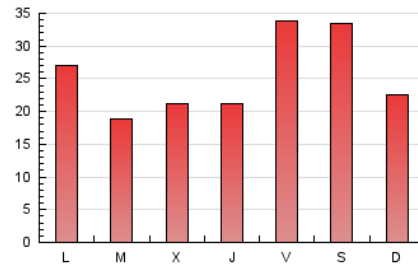

ACTIVO
LEGANES

1. Cifras totales y promedios (Nacional e Internacional)

MES - AÑO	NAVEGADORES UNICOS	VISITAS	PAGINAS
Agosto - 2024	46.191	63.159	80.137
PROMEDIO DIARIO	1.886	2.037	2.585
PROMEDIO LUNES-VIERNES	1.791	1.936	2.472
PROMEDIO SABADO-DOMINGO	2.118	2.286	2.862
PAGINAS / VISITAS	1,27		
DURACION MEDIA VISITAS	0:01:31		
TIEMPO INTERACCIÓN MEDIO	0:00:52		

2. Secciones (Nacional e Internacional)

	PAGINAS	%
HOME	1.927	2.40 %
RESTO	78.210	97.60 %

3. Por día del mes (Nacional e Internacional)

Día	N. únicos	Visitas	Páginas	Día	N. únicos	Visitas	Páginas	Día	N. únicos	Visitas	Páginas
1	1.232	1.281	1.543	11	2.054	2.207	2.986	21	436	465	631
2	793	838	1.033	12	4.718	5.308	6.872	22	577	618	744
3	447	475	605	13	2.895	3.169	4.069	23	607	642	813
4	595	623	775	14	2.346	2.548	3.478	24	424	439	518
5	828	936	1.229	15	2.921	3.267	4.191	25	1.337	1.401	1.611
6	902	970	1.298	16	8.292	8.754	11.156	26	982	1.051	1.233
7	904	973	1.316	17	7.823	8.519	10.187	27	979	1.061	1.372
8	1.047	1.123	1.557	18	2.719	2.930	3.687	28	2.327	2.543	3.089
9	1.151	1.233	1.674	19	1.021	1.089	1.444	29	2.156	2.277	2.602
10	2.476	2.739	3.654	20	555	597	787	30	1.730	1.840	2.249
								31	1.184	1.243	1.734

4. Gráficas (Nacional e Internacional)

4.1 Por día de la semana (promedio)

N. únicos / Visitas (x 100)

Páginas (x 100)

4.2 Por franja horaria (promedio)

Visitas_ (x 1000)

Páginas (x 1000)

4.3 Por meses