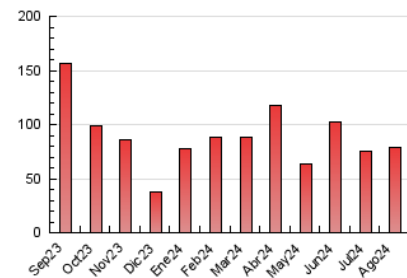

1. Cifras totales y promedios (Nacional)

MES - AÑO	NAVEGADORES UNICOS	VISITAS	PAGINAS
Agosto - 2024	45.705	62.513	79.350
PROMEDIO DIARIO	1.867	2.017	2.560
PROMEDIO LUNES-VIERNES	1.772	1.914	2.446
PROMEDIO SABADO-DOMINGO	2.101	2.268	2.837
PAGINAS / VISITAS	1,27		
DURACION MEDIA VISITAS	0:01:31		
TIEMPO INTERACCIÓN MEDIO	0:00:52		

2. Secciones (Nacional)

	PAGINAS	%
HOME	1.872	2.36 %
RESTO	77.478	97.64 %

3. Por día del mes (Nacional)

Día	N. únicos	Visitas	Páginas	Día	N. únicos	Visitas	Páginas	Día	N. únicos	Visitas	Páginas
1	1.218	1.267	1.528	11	2.032	2.184	2.961	21	429	458	622
2	780	825	1.018	12	4.678	5.254	6.813	22	567	605	729
3	441	468	597	13	2.863	3.138	4.024	23	598	631	802
4	585	612	757	14	2.324	2.523	3.448	24	418	433	512
5	817	924	1.215	15	2.889	3.219	4.151	25	1.326	1.388	1.596
6	880	938	1.262	16	8.252	8.721	11.113	26	968	1.036	1.215
7	884	948	1.284	17	7.792	8.482	10.139	27	966	1.046	1.354
8	1.028	1.103	1.537	18	2.699	2.914	3.658	28	2.302	2.517	3.056
9	1.137	1.216	1.652	19	1.006	1.073	1.426	29	2.128	2.244	2.566
10	2.457	2.718	3.618	20	542	584	770	30	1.718	1.827	2.234
								31	1.158	1.217	1.693

4. Gráficas (Nacional)

4.1 Por día de la semana (promedio)

N. únicos / Visitas (x 100)

Páginas (x 100)

4.2 Por franja horaria (promedio)

Visitas_ (x 1000)

Páginas (x 1000)

4.3 Por meses

N. únicos / Visitas (x 1000)

Páginas (x 1000)

5. Observaciones

Este Medio Electrónico de Comunicación ha sido medido por la herramienta Google Analytics de Google (GA4).

Nota: Debido a un fallo técnico en la herramienta de medición, no relacionado con OJD interactiva, los datos del 27/08/2024 pueden estar incompletos.