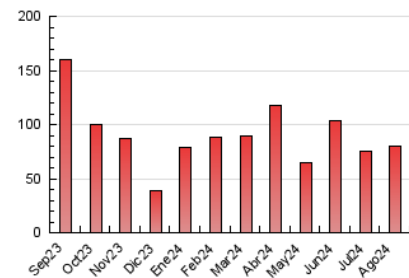

Páginas (x 1000)