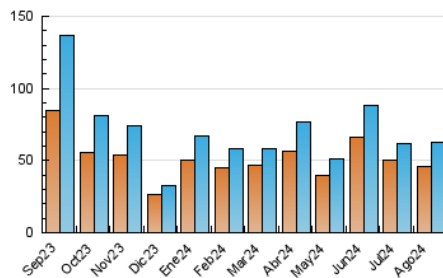

2. Secciones (Nacional)

	PAGINAS	%
HOME	1.872	2.36 %
RESTO	77.478	97.64 %

3. Por día del mes (Nacional)

Día	N. únicos	Visitas	Páginas	Día	N. únicos	Visitas	Páginas	Día	N. únicos	Visitas	Páginas
1	1.218	1.267	1.528	11	2.032	2.184	2.961	21	429	458	622
2	780	825	1.018	12	4.678	5.254	6.813	22	567	605	729
3	441	468	597	13	2.863	3.138	4.024	23	598	631	802
4	585	612	757	14	2.324	2.523	3.448	24	418	433	512
5	817	924	1.215	15	2.889	3.219	4.151	25	1.326	1.388	1.596
6	880	938	1.262	16	8.252	8.721	11.113	26	968	1.036	1.215
7	884	948	1.284	17	7.792	8.482	10.139	27	966	1.046	1.354
8	1.028	1.103	1.537	18	2.699	2.914	3.658	28	2.302	2.517	3.056
9	1.137	1.216	1.652	19	1.006	1.073	1.426	29	2.128	2.244	2.566
10	2.457	2.718	3.618	20	542	584	770	30	1.718	1.827	2.234
								31	1.158	1.217	1.693

4. Gráficas (Nacional)

4.1 Por día de la semana (promedio)

N. únicos / Visitas (x 100)

Páginas (x 100)

4.2 Por franja horaria (promedio)

Visitas_ (x 1000)

Páginas (x 1000)

4.3 Por meses

N. únicos / Visitas (x 1000)

Páginas (x 1000)

5. Observaciones

Este Medio Electrónico de Comunicación ha sido medido por la herramienta Google Analytics de Google (GA4).

Nota: Debido a un fallo técnico en la herramienta de medición, no relacionado con OJD interactiva, los datos del 27/08/2024 pueden estar incompletos.

Visita:

Una secuencia ininterrumpida de páginas servidas a un usuario válido. Si dicho usuario no realiza peticiones de páginas en un periodo de tiempo (30 min) la siguiente petición constituirá el inicio de una nueva visita.