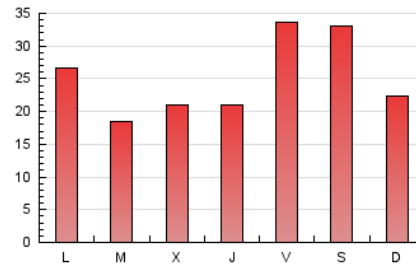

1. Cifras totales y promedios (Nacional)

MES - AÑO	NAVEGADORES UNICOS	VISITAS	PAGINAS
Agosto - 2024	45.705	62.513	79.350
PROMEDIO DIARIO	1.867	2.017	2.560
PROMEDIO LUNES-VIERNES	1.772	1.914	2.446
PROMEDIO SABADO-DOMINGO	2.101	2.268	2.837
PAGINAS / VISITAS	1,27		
DURACION MEDIA VISITAS	0:01:31		
TIEMPO INTERACCIÓN MEDIO	0:00:52		

2. Secciones (Nacional)

	PAGINAS	%
HOME	1.872	2.36 %
RESTO	77.478	97.64 %

3. Por día del mes (Nacional)

Día	N. únicos	Visitas	Páginas	Día	N. únicos	Visitas	Páginas	Día	N. únicos	Visitas	Páginas
1	1.218	1.267	1.528	11	2.032	2.184	2.961	21	429	458	622
2	780	825	1.018	12	4.678	5.254	6.813	22	567	605	729
3	441	468	597	13	2.863	3.138	4.024	23	598	631	802
4	585	612	757	14	2.324	2.523	3.448	24	418	433	512
5	817	924	1.215	15	2.889	3.219	4.151	25	1.326	1.388	1.596
6	880	938	1.262	16	8.252	8.721	11.113	26	968	1.036	1.215
7	884	948	1.284	17	7.792	8.482	10.139	27	966	1.046	1.354
8	1.028	1.103	1.537	18	2.699	2.914	3.658	28	2.302	2.517	3.056
9	1.137	1.216	1.652	19	1.006	1.073	1.426	29	2.128	2.244	2.566
10	2.457	2.718	3.618	20	542	584	770	30	1.718	1.827	2.234
								31	1.158	1.217	1.693

4. Gráficas (Nacional)

4.1 Por día de la semana (promedio)

N. únicos / Visitas (x 100)

Páginas (x 100)

4.2 Por franja horaria (promedio)

Visitas_ (x 1000)

Páginas (x 1000)

4.3 Por meses