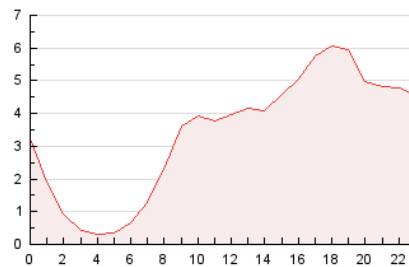

2. Secciones (Nacional e Internacional)

	PAGINAS	%
HOME	1.927	2.40 %
RESTO	78.210	97.60 %

3. Por día del mes (Nacional e Internacional)

Día	N. únicos	Visitas	Páginas	Día	N. únicos	Visitas	Páginas	Día	N. únicos	Visitas	Páginas
1	1.232	1.281	1.543	11	2.054	2.207	2.986	21	436	465	631
2	793	838	1.033	12	4.718	5.308	6.872	22	577	618	744
3	447	475	605	13	2.895	3.169	4.069	23	607	642	813
4	595	623	775	14	2.346	2.548	3.478	24	424	439	518
5	828	936	1.229	15	2.921	3.267	4.191	25	1.337	1.401	1.611
6	902	970	1.298	16	8.292	8.754	11.156	26	982	1.051	1.233
7	904	973	1.316	17	7.823	8.519	10.187	27	979	1.061	1.372
8	1.047	1.123	1.557	18	2.719	2.930	3.687	28	2.327	2.543	3.089
9	1.151	1.233	1.674	19	1.021	1.089	1.444	29	2.156	2.277	2.602
10	2.476	2.739	3.654	20	555	597	787	30	1.730	1.840	2.249
								31	1.184	1.243	1.734

4. Gráficas (Nacional e Internacional)

4.1 Por día de la semana (promedio)

N. únicos / Visitas (x 100)

Páginas (x 100)

4.2 Por franja horaria (promedio)

Visitas_ (x 1000)

Páginas (x 1000)

4.3 Por meses