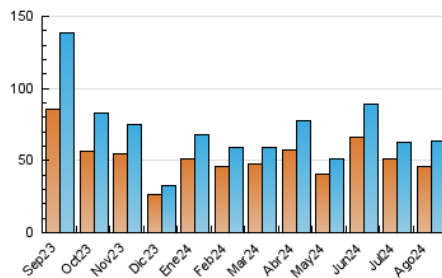

4.3 Por meses

N. únicos / Visitas (x 1000)