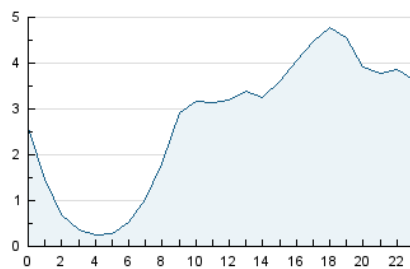

2. Secciones (Nacional)

	PAGINAS	%
HOME	1.872	2.36 %
RESTO	77.478	97.64 %

3. Por día del mes (Nacional)

Día	N. únicos	Visitas	Páginas	Día	N. únicos	Visitas	Páginas	Día	N. únicos	Visitas	Páginas
1	1.218	1.267	1.528	11	2.032	2.184	2.961	21	429	458	622
2	780	825	1.018	12	4.678	5.254	6.813	22	567	605	729
3	441	468	597	13	2.863	3.138	4.024	23	598	631	802
4	585	612	757	14	2.324	2.523	3.448	24	418	433	512
5	817	924	1.215	15	2.889	3.219	4.151	25	1.326	1.388	1.596
6	880	938	1.262	16	8.252	8.721	11.113	26	968	1.036	1.215
7	884	948	1.284	17	7.792	8.482	10.139	27	966	1.046	1.354
8	1.028	1.103	1.537	18	2.699	2.914	3.658	28	2.302	2.517	3.056
9	1.137	1.216	1.652	19	1.006	1.073	1.426	29	2.128	2.244	2.566
10	2.457	2.718	3.618	20	542	584	770	30	1.718	1.827	2.234
								31	1.158	1.217	1.693

4. Gráficas (Nacional)

4.1 Por día de la semana (promedio)

N. únicos / Visitas (x 100)

Páginas (x 100)

4.2 Por franja horaria (promedio)

Visitas_ (x 1000)

Páginas (x 1000)

4.3 Por meses

N. únicos / Visitas (x 1000)

Páginas (x 1000)

5. Observaciones

Este Medio Electrónico de Comunicación ha sido medido por la herramienta Google Analytics de Google (GA4).

Nota: Debido a un fallo técnico en la herramienta de medición, no relacionado con OJD interactiva, los datos del 27/08/2024 pueden estar incompletos.