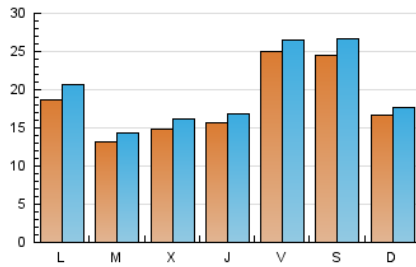

1. Cifras totales y promedios (Nacional)

MES - AÑO	NAVEGADORES UNICOS	VISITAS	PAGINAS
Agosto - 2024	45.705	62.513	79.350
PROMEDIO DIARIO	1.867	2.017	2.560
PROMEDIO LUNES-VIERNES	1.772	1.914	2.446
PROMEDIO SABADO-DOMINGO	2.101	2.268	2.837
PAGINAS / VISITAS	1,27		
DURACION MEDIA VISITAS	0:01:31		
TIEMPO INTERACCIÓN MEDIO	0:00:52		

2. Secciones (Nacional)

	PAGINAS	%
HOME	1.872	2.36 %
RESTO	77.478	97.64 %

3. Por día del mes (Nacional)

Día	N. únicos	Visitas	Páginas	Día	N. únicos	Visitas	Páginas	Día	N. únicos	Visitas	Páginas
1	1.218	1.267	1.528	11	2.032	2.184	2.961	21	429	458	622
2	780	825	1.018	12	4.678	5.254	6.813	22	567	605	729
3	441	468	597	13	2.863	3.138	4.024	23	598	631	802
4	585	612	757	14	2.324	2.523	3.448	24	418	433	512
5	817	924	1.215	15	2.889	3.219	4.151	25	1.326	1.388	1.596
6	880	938	1.262	16	8.252	8.721	11.113	26	968	1.036	1.215
7	884	948	1.284	17	7.792	8.482	10.139	27	966	1.046	1.354
8	1.028	1.103	1.537	18	2.699	2.914	3.658	28	2.302	2.517	3.056
9	1.137	1.216	1.652	19	1.006	1.073	1.426	29	2.128	2.244	2.566
10	2.457	2.718	3.618	20	542	584	770	30	1.718	1.827	2.234
								31	1.158	1.217	1.693

4. Gráficas (Nacional)

4.1 Por día de la semana (promedio)

N. únicos / Visitas (x 100)

Páginas (x 100)

4.2 Por franja horaria (promedio)

Visitas_ (x 1000)

Páginas (x 1000)

4.3 Por meses

N. únicos / Visitas (x 1000)

Páginas (x 1000)

5. Observaciones

Este Medio Electrónico de Comunicación ha sido medido por la herramienta Google Analytics de Google (GA4).

Nota: Debido a un fallo técnico en la herramienta de medición, no relacionado con OJD interactiva, los datos del 27/08/2024 pueden estar incompletos.