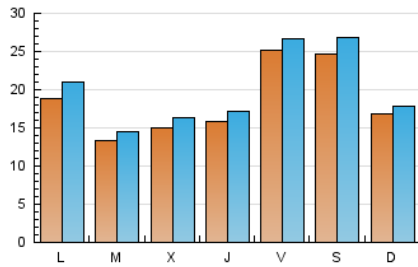

ACTIVO
LEGANES

1. Cifras totales y promedios (Nacional e Internacional)

MES - AÑO	NAVEGADORES UNICOS	VISITAS	PAGINAS
Agosto - 2024	46.191	63.159	80.137
PROMEDIO DIARIO	1.886	2.037	2.585
PROMEDIO LUNES-VIERNES	1.791	1.936	2.472
PROMEDIO SABADO-DOMINGO	2.118	2.286	2.862
PAGINAS / VISITAS	1,27		
DURACION MEDIA VISITAS	0:01:31		
TIEMPO INTERACCIÓN MEDIO	0:00:52		

2. Secciones (Nacional e Internacional)

	PAGINAS	%
HOME	1.927	2.40 %
RESTO	78.210	97.60 %

3. Por día del mes (Nacional e Internacional)

Día	N. únicos	Visitas	Páginas	Día	N. únicos	Visitas	Páginas	Día	N. únicos	Visitas	Páginas
1	1.232	1.281	1.543	11	2.054	2.207	2.986	21	436	465	631
2	793	838	1.033	12	4.718	5.308	6.872	22	577	618	744
3	447	475	605	13	2.895	3.169	4.069	23	607	642	813
4	595	623	775	14	2.346	2.548	3.478	24	424	439	518
5	828	936	1.229	15	2.921	3.267	4.191	25	1.337	1.401	1.611
6	902	970	1.298	16	8.292	8.754	11.156	26	982	1.051	1.233
7	904	973	1.316	17	7.823	8.519	10.187	27	979	1.061	1.372
8	1.047	1.123	1.557	18	2.719	2.930	3.687	28	2.327	2.543	3.089
9	1.151	1.233	1.674	19	1.021	1.089	1.444	29	2.156	2.277	2.602
10	2.476	2.739	3.654	20	555	597	787	30	1.730	1.840	2.249
								31	1.184	1.243	1.734

4. Gráficas (Nacional e Internacional)

4.1 Por día de la semana (promedio)

N. únicos / Visitas (x 100)

Páginas (x 100)

4.2 Por franja horaria (promedio)

Visitas_ (x 1000)

Páginas (x 1000)

4.3 Por meses