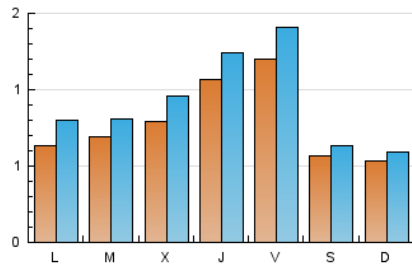

1. Cifras totales y promedios (Nacional)

MES - AÑO	NAVEGADORES UNICOS	VISITAS	PAGINAS
Septiembre - 2023	1.642	2.776	4.135
PROMEDIO DIARIO	79	93	138
PROMEDIO LUNES-VIERNES	89	106	156
PROMEDIO SABADO-DOMINGO	55	61	95
PAGINAS / VISITAS	1,49		
DURACION MEDIA VISITAS	0:01:54		
TIEMPO INTERACCIÓN MEDIO	0:00:52		

2. Secciones (Nacional)

	PAGINAS	%
HOME	986	23.85 %
RESTO	3.149	76.15 %

3. Por día del mes (Nacional)

Día	N. únicos	Visitas	Páginas	Día	N. únicos	Visitas	Páginas	Día	N. únicos	Visitas	Páginas
1	82	112	146	11	47	66	117	21	226	256	307
2	47	51	87	12	79	97	139	22	304	345	453
3	68	76	128	13	89	110	174	23	131	142	192
4	79	98	169	14	52	61	100	24	74	80	116
5	83	97	148	15	41	51	69	25	80	97	122
6	77	84	149	16	27	32	40	26	70	82	110
7	69	78	113	17	22	25	31	27	81	105	206
8	50	55	95	18	45	58	106	28	81	99	143
9	50	58	119	19	43	48	67	29	125	144	208
10	46	54	97	20	68	83	136	30	32	32	48

4. Gráficas (Nacional)

4.1 Por día de la semana (promedio)

N. únicos / Visitas (x 100)

Páginas (x 100)

4.2 Por franja horaria (promedio)

Visitas_ (x 1000)

Páginas (x 1000)

4.3 Por meses