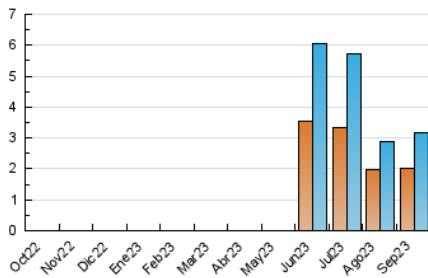

4.2 Por franja horaria (promedio)

Visitas_ (x 1000)

Páginas (x 1000)

4.3 Por meses

N. únicos / Visitas (x 1000)