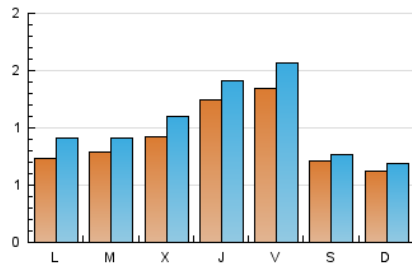

1. Cifras totales y promedios (Nacional e Internacional)

MES - AÑO	NAVEGADORES UNICOS	VISITAS	PAGINAS
Septiembre - 2023	2.022	3.171	4.550
PROMEDIO DIARIO	92	106	152
PROMEDIO LUNES-VIERNES	102	120	171
PROMEDIO SABADO-DOMINGO	67	73	107
PAGINAS / VISITAS	1,43		
DURACION MEDIA VISITAS	0:01:44		
TIEMPO INTERACCIÓN MEDIO	0:00:43		

2. Secciones (Nacional e Internacional)

	PAGINAS	%
HOME	1.019	22.40 %
RESTO	3.531	77.60 %

3. Por día del mes (Nacional e Internacional)

Día	N. únicos	Visitas	Páginas	Día	N. únicos	Visitas	Páginas	Día	N. únicos	Visitas	Páginas
1	91	121	155	11	51	70	123	21	257	288	338
2	50	54	90	12	85	103	145	22	325	368	475
3	75	83	136	13	102	124	187	23	154	165	215
4	83	103	175	14	61	70	109	24	93	99	135
5	88	102	153	15	55	65	83	25	102	120	144
6	84	92	159	16	44	49	57	26	76	88	117
7	73	82	117	17	34	38	43	27	95	119	220
8	56	62	102	18	57	70	118	28	104	123	184
9	54	62	123	19	66	71	90	29	150	168	233
10	46	54	97	20	88	103	156	30	55	55	71

4. Gráficas (Nacional e Internacional)

4.1 Por día de la semana (promedio)

N. únicos / Visitas (x 100)

Páginas (x 100)

4.2 Por franja horaria (promedio)

Visitas_ (x 1000)

Páginas (x 1000)

4.3 Por meses