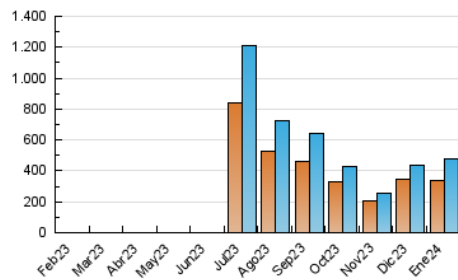

4.3 Por meses

N. únicos / Visitas (x 1000)