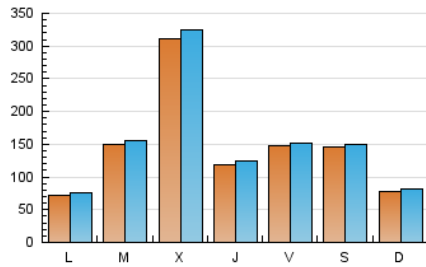

1. Cifras totales y promedios (Nacional e Internacional)

MES - AÑO	NAVEGADORES UNICOS	VISITAS	PAGINAS
Enero - 2024	342.906	481.174	520.869
PROMEDIO DIARIO	14.933	15.522	16.802
PROMEDIO LUNES-VIERNES	16.232	16.894	18.327
PROMEDIO SABADO-DOMINGO	11.201	11.575	12.420
PAGINAS / VISITAS	1,08		
DURACION MEDIA VISITAS	0:00:28		
TIEMPO INTERACCIÓN MEDIO	0:00:12		

2. Secciones (Nacional e Internacional)

	PAGINAS	%
HOME	10.260	1.97 %
RESTO	510.609	98.03 %

3. Por día del mes (Nacional e Internacional)

Día	N. únicos	Visitas	Páginas	Día	N. únicos	Visitas	Páginas	Día	N. únicos	Visitas	Páginas
1	9.096	9.353	10.505	11	3.799	4.090	4.529	21	7.373	7.476	8.143
2	8.106	8.335	9.400	12	6.930	7.167	7.854	22	3.120	3.376	3.855
3	9.660	10.134	10.700	13	4.638	4.928	5.295	23	11.363	11.353	12.896
4	16.932	18.123	19.611	14	3.900	4.098	4.691	24	10.932	11.120	12.331
5	6.370	6.451	7.188	15	6.924	7.315	7.981	25	21.369	21.796	23.027
6	3.193	3.302	3.712	16	7.965	8.379	9.242	26	30.388	31.148	32.730
7	5.312	5.354	5.936	17	8.285	8.443	9.353	27	28.775	30.027	31.480
8	6.804	6.918	7.533	18	5.195	5.443	6.063	28	14.882	15.406	17.061
9	4.243	4.475	5.064	19	15.667	16.147	17.390	29	10.475	11.202	12.971
10	5.712	6.127	6.618	20	21.534	22.010	23.038	30	43.319	44.992	48.847
								31	120.671	126.686	135.825

4. Gráficas (Nacional e Internacional)

4.1 Por día de la semana (promedio)

N. únicos / Visitas (x 100)

Páginas (x 100)

4.2 Por franja horaria (promedio)

Visitas_ (x 1000)

Páginas (x 1000)

4.3 Por meses