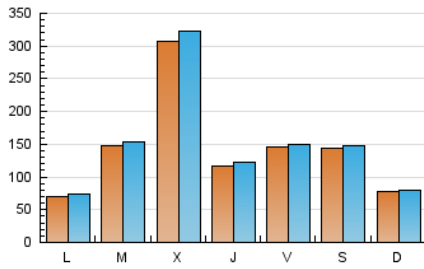

1. Cifras totales y promedios (Nacional)

MES - AÑO	NAVEGADORES UNICOS	VISITAS	PAGINAS
Enero - 2024	337.708	474.717	511.414
PROMEDIO DIARIO	14.742	15.313	16.497
PROMEDIO LUNES-VIERNES	16.030	16.675	17.983
PROMEDIO SABADO-DOMINGO	11.039	11.399	12.227
PAGINAS / VISITAS	1,08		
DURACION MEDIA VISITAS	0:00:27		
TIEMPO INTERACCIÓN MEDIO	0:00:12		

2. Secciones (Nacional)

	PAGINAS	%
HOME	10.057	1.97 %
RESTO	501.357	98.03 %

3. Por día del mes (Nacional)

Día	N. únicos	Visitas	Páginas	Día	N. únicos	Visitas	Páginas	Día	N. únicos	Visitas	Páginas
1	8.962	9.240	10.329	11	3.649	3.906	4.364	21	7.245	7.352	7.973
2	7.986	8.189	9.269	12	6.756	7.032	7.706	22	2.975	3.245	3.690
3	9.518	10.001	10.523	13	4.491	4.774	5.136	23	11.152	11.169	12.677
4	16.780	18.014	19.394	14	3.751	3.922	4.514	24	10.700	10.878	12.094
5	6.254	6.348	7.064	15	6.700	7.150	7.773	25	21.206	21.592	22.793
6	3.103	3.200	3.615	16	7.787	8.158	9.010	26	30.191	30.867	32.505
7	5.208	5.277	5.821	17	8.117	8.240	9.159	27	28.540	29.787	31.202
8	6.676	6.771	7.388	18	5.047	5.270	5.892	28	14.720	15.204	16.817
9	4.122	4.335	4.924	19	15.474	15.861	17.118	29	10.165	10.950	12.160
10	5.567	5.957	6.456	20	21.256	21.679	22.737	30	42.905	44.487	47.247
								31	120.001	125.862	134.064

4. Gráficas (Nacional)

4.1 Por día de la semana (promedio)

N. únicos / Visitas (x 100)

Páginas (x 100)

4.2 Por franja horaria (promedio)

Visitas_ (x 1000)

Páginas (x 1000)

4.3 Por meses