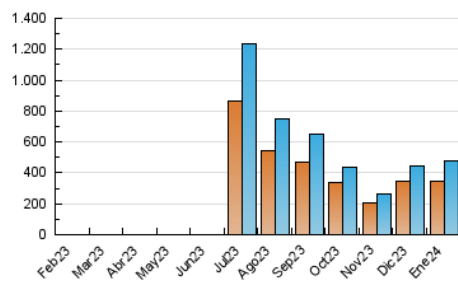

4.3 Por meses

N. únicos / Visitas (x 1000)