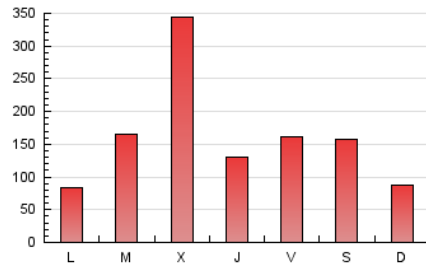

1. Cifras totales y promedios (Nacional)

MES - AÑO	NAVEGADORES UNICOS	VISITAS	PAGINAS
Enero - 2024	337.708	474.717	511.414
PROMEDIO DIARIO	14.742	15.313	16.497
PROMEDIO LUNES-VIERNES	16.030	16.675	17.983
PROMEDIO SABADO-DOMINGO	11.039	11.399	12.227
PAGINAS / VISITAS	1,08		
DURACION MEDIA VISITAS	0:00:27		
TIEMPO INTERACCIÓN MEDIO	0:00:12		

2. Secciones (Nacional)

	PAGINAS	%
HOME	10.057	1.97 %
RESTO	501.357	98.03 %

3. Por día del mes (Nacional)

Día	N. únicos	Visitas	Páginas	Día	N. únicos	Visitas	Páginas	Día	N. únicos	Visitas	Páginas
1	8.962	9.240	10.329	11	3.649	3.906	4.364	21	7.245	7.352	7.973
2	7.986	8.189	9.269	12	6.756	7.032	7.706	22	2.975	3.245	3.690
3	9.518	10.001	10.523	13	4.491	4.774	5.136	23	11.152	11.169	12.677
4	16.780	18.014	19.394	14	3.751	3.922	4.514	24	10.700	10.878	12.094
5	6.254	6.348	7.064	15	6.700	7.150	7.773	25	21.206	21.592	22.793
6	3.103	3.200	3.615	16	7.787	8.158	9.010	26	30.191	30.867	32.505
7	5.208	5.277	5.821	17	8.117	8.240	9.159	27	28.540	29.787	31.202
8	6.676	6.771	7.388	18	5.047	5.270	5.892	28	14.720	15.204	16.817
9	4.122	4.335	4.924	19	15.474	15.861	17.118	29	10.165	10.950	12.160
10	5.567	5.957	6.456	20	21.256	21.679	22.737	30	42.905	44.487	47.247
								31	120.001	125.862	134.064

4. Gráficas (Nacional)

4.1 Por día de la semana (promedio)

N. únicos / Visitas (x 100)

Páginas (x 100)

4.2 Por franja horaria (promedio)

Visitas_ (x 1000)

Páginas (x 1000)

4.3 Por meses