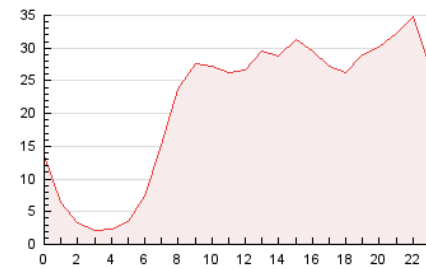

2. Secciones (Nacional)

	PAGINAS	%
HOME	10.057	1.97 %
RESTO	501.357	98.03 %

3. Por día del mes (Nacional)

Día	N. únicos	Visitas	Páginas	Día	N. únicos	Visitas	Páginas	Día	N. únicos	Visitas	Páginas
1	8.962	9.240	10.329	11	3.649	3.906	4.364	21	7.245	7.352	7.973
2	7.986	8.189	9.269	12	6.756	7.032	7.706	22	2.975	3.245	3.690
3	9.518	10.001	10.523	13	4.491	4.774	5.136	23	11.152	11.169	12.677
4	16.780	18.014	19.394	14	3.751	3.922	4.514	24	10.700	10.878	12.094
5	6.254	6.348	7.064	15	6.700	7.150	7.773	25	21.206	21.592	22.793
6	3.103	3.200	3.615	16	7.787	8.158	9.010	26	30.191	30.867	32.505
7	5.208	5.277	5.821	17	8.117	8.240	9.159	27	28.540	29.787	31.202
8	6.676	6.771	7.388	18	5.047	5.270	5.892	28	14.720	15.204	16.817
9	4.122	4.335	4.924	19	15.474	15.861	17.118	29	10.165	10.950	12.160
10	5.567	5.957	6.456	20	21.256	21.679	22.737	30	42.905	44.487	47.247
								31	120.001	125.862	134.064

4. Gráficas (Nacional)

4.1 Por día de la semana (promedio)

N. únicos / Visitas (x 100)

Páginas (x 100)

4.2 Por franja horaria (promedio)

Visitas_ (x 1000)

Páginas (x 1000)

4.3 Por meses