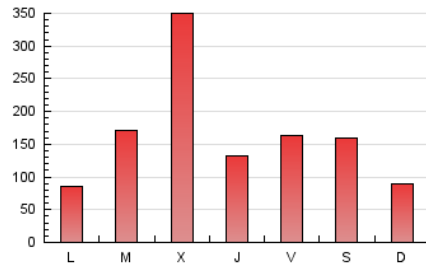

1. Cifras totales y promedios (Nacional e Internacional)

MES - AÑO	NAVEGADORES UNICOS	VISITAS	PAGINAS
Enero - 2024	342.906	481.174	520.869
PROMEDIO DIARIO	14.933	15.522	16.802
PROMEDIO LUNES-VIERNES	16.232	16.894	18.327
PROMEDIO SABADO-DOMINGO	11.201	11.575	12.420
PAGINAS / VISITAS	1,08		
DURACION MEDIA VISITAS	0:00:28		
TIEMPO INTERACCIÓN MEDIO	0:00:12		

2. Secciones (Nacional e Internacional)

	PAGINAS	%
HOME	10.260	1.97 %
RESTO	510.609	98.03 %

3. Por día del mes (Nacional e Internacional)

Día	N. únicos	Visitas	Páginas	Día	N. únicos	Visitas	Páginas	Día	N. únicos	Visitas	Páginas
1	9.096	9.353	10.505	11	3.799	4.090	4.529	21	7.373	7.476	8.143
2	8.106	8.335	9.400	12	6.930	7.167	7.854	22	3.120	3.376	3.855
3	9.660	10.134	10.700	13	4.638	4.928	5.295	23	11.363	11.353	12.896
4	16.932	18.123	19.611	14	3.900	4.098	4.691	24	10.932	11.120	12.331
5	6.370	6.451	7.188	15	6.924	7.315	7.981	25	21.369	21.796	23.027
6	3.193	3.302	3.712	16	7.965	8.379	9.242	26	30.388	31.148	32.730
7	5.312	5.354	5.936	17	8.285	8.443	9.353	27	28.775	30.027	31.480
8	6.804	6.918	7.533	18	5.195	5.443	6.063	28	14.882	15.406	17.061
9	4.243	4.475	5.064	19	15.667	16.147	17.390	29	10.475	11.202	12.971
10	5.712	6.127	6.618	20	21.534	22.010	23.038	30	43.319	44.992	48.847
								31	120.671	126.686	135.825

4. Gráficas (Nacional e Internacional)

4.1 Por día de la semana (promedio)

N. únicos / Visitas (x 100)

Páginas (x 100)

4.2 Por franja horaria (promedio)

Visitas_ (x 1000)

Páginas (x 1000)

4.3 Por meses