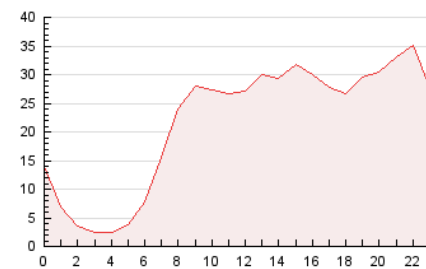

2. Secciones (Nacional e Internacional)

	PAGINAS	%
HOME	10.260	1.97 %
RESTO	510.609	98.03 %

3. Por día del mes (Nacional e Internacional)

Día	N. únicos	Visitas	Páginas	Día	N. únicos	Visitas	Páginas	Día	N. únicos	Visitas	Páginas
1	9.096	9.353	10.505	11	3.799	4.090	4.529	21	7.373	7.476	8.143
2	8.106	8.335	9.400	12	6.930	7.167	7.854	22	3.120	3.376	3.855
3	9.660	10.134	10.700	13	4.638	4.928	5.295	23	11.363	11.353	12.896
4	16.932	18.123	19.611	14	3.900	4.098	4.691	24	10.932	11.120	12.331
5	6.370	6.451	7.188	15	6.924	7.315	7.981	25	21.369	21.796	23.027
6	3.193	3.302	3.712	16	7.965	8.379	9.242	26	30.388	31.148	32.730
7	5.312	5.354	5.936	17	8.285	8.443	9.353	27	28.775	30.027	31.480
8	6.804	6.918	7.533	18	5.195	5.443	6.063	28	14.882	15.406	17.061
9	4.243	4.475	5.064	19	15.667	16.147	17.390	29	10.475	11.202	12.971
10	5.712	6.127	6.618	20	21.534	22.010	23.038	30	43.319	44.992	48.847
								31	120.671	126.686	135.825

4. Gráficas (Nacional e Internacional)

4.1 Por día de la semana (promedio)

N. únicos / Visitas (x 100)

Páginas (x 100)

4.2 Por franja horaria (promedio)

Visitas_ (x 1000)

Páginas (x 1000)

4.3 Por meses