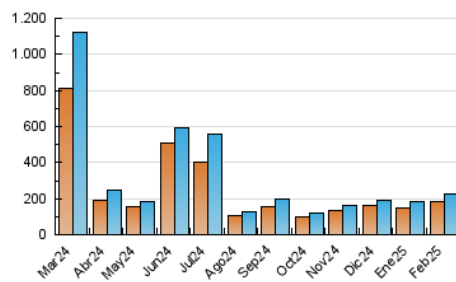

2. Secciones (Nacional)

	PAGINAS	%
HOME	7.875	3.27 %
RESTO	232.861	96.73 %

3. Por día del mes (Nacional)

Día	N. únicos	Visitas	Páginas	Día	N. únicos	Visitas	Páginas	Día	N. únicos	Visitas	Páginas
1	2.171	2.272	2.527	11	2.596	2.780	3.226	21	1.486	1.611	1.918
2	3.339	3.532	3.882	12	6.300	6.574	7.430	22	1.554	1.655	1.930
3	1.742	1.910	2.204	13	32.800	33.096	34.223	23	1.484	1.617	1.898
4	2.663	2.819	3.250	14	9.414	9.669	10.452	24	1.936	2.100	2.510
5	18.488	19.408	21.492	15	15.070	15.162	16.654	25	5.609	5.827	6.538
6	17.654	18.610	20.508	16	5.023	5.125	5.610	26	18.081	18.843	20.006
7	3.712	4.026	4.563	17	2.420	2.603	3.075	27	32.259	33.641	35.382
8	7.161	7.487	8.561	18	3.065	3.303	3.911	28	7.656	8.009	8.570
9	2.710	2.807	3.252	19	1.840	1.999	2.464				
10	1.847	2.016	2.393	20	1.646	1.823	2.307				

4. Gráficas (Nacional)

4.1 Por día de la semana (promedio)

N. únicos / Visitas (x 100)

Páginas (x 100)

4.2 Por franja horaria (promedio)

Visitas_ (x 1000)

Páginas (x 1000)

4.3 Por meses

N. únicos / Visitas (x 1000)

Páginas (x 1000)

5. Observaciones

Este Medio Electrónico de Comunicación ha sido medido por la herramienta Google Analytics de Google (GA4).

6. Definiciones básicas (Para más información ver Normas Técnicas para el Control de los Medios Electrónicos de Comunicación)

Visita:

Una secuencia ininterrumpida de páginas servidas a un usuario válido. Si dicho usuario no realiza peticiones de páginas en un periodo de tiempo (30 min) la siguiente petición constituirá el inicio de una nueva visita.