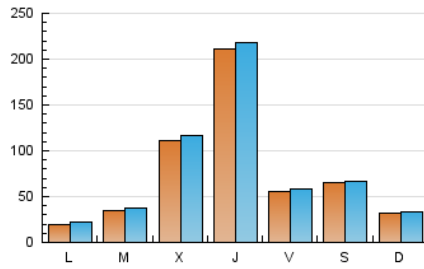

1. Cifras totales y promedios (Nacional)

MES - AÑO	NAVEGADORES UNICOS	VISITAS	PAGINAS
Febrero - 2025	184.727	225.487	240.736
PROMEDIO DIARIO	7.562	7.869	8.598
PROMEDIO LUNES-VIERNES	8.661	9.033	9.821
PROMEDIO SABADO-DOMINGO	4.814	4.957	5.539
PAGINAS / VISITAS	1,09		
DURACION MEDIA VISITAS	0:01:01		
TIEMPO INTERACCIÓN MEDIO	0:00:38		

2. Secciones (Nacional)

	PAGINAS	%
HOME	7.875	3.27 %
RESTO	232.861	96.73 %

3. Por día del mes (Nacional)

Día	N. únicos	Visitas	Páginas	Día	N. únicos	Visitas	Páginas	Día	N. únicos	Visitas	Páginas
1	2.171	2.272	2.527	11	2.596	2.780	3.226	21	1.486	1.611	1.918
2	3.339	3.532	3.882	12	6.300	6.574	7.430	22	1.554	1.655	1.930
3	1.742	1.910	2.204	13	32.800	33.096	34.223	23	1.484	1.617	1.898
4	2.663	2.819	3.250	14	9.414	9.669	10.452	24	1.936	2.100	2.510
5	18.488	19.408	21.492	15	15.070	15.162	16.654	25	5.609	5.827	6.538
6	17.654	18.610	20.508	16	5.023	5.125	5.610	26	18.081	18.843	20.006
7	3.712	4.026	4.563	17	2.420	2.603	3.075	27	32.259	33.641	35.382
8	7.161	7.487	8.561	18	3.065	3.303	3.911	28	7.656	8.009	8.570
9	2.710	2.807	3.252	19	1.840	1.999	2.464				
10	1.847	2.016	2.393	20	1.646	1.823	2.307				

4. Gráficas (Nacional)

4.1 Por día de la semana (promedio)

N. únicos / Visitas (x 100)

Páginas (x 100)

4.2 Por franja horaria (promedio)

Visitas_ (x 1000)

Páginas (x 1000)

4.3 Por meses