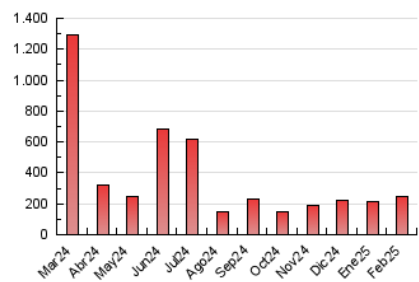

Páginas (x 1000)