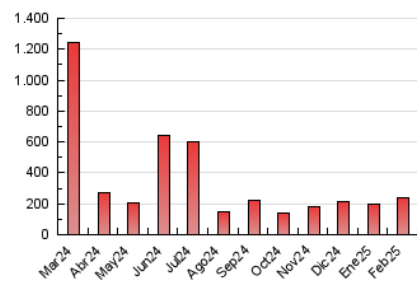

1. Cifras totales y promedios (Nacional)

MES - AÑO	NAVEGADORES UNICOS	VISITAS	PAGINAS
Febrero - 2025	184.727	225.487	240.736
PROMEDIO DIARIO	7.562	7.869	8.598
PROMEDIO LUNES-VIERNES	8.661	9.033	9.821
PROMEDIO SABADO-DOMINGO	4.814	4.957	5.539
PAGINAS / VISITAS	1,09		
DURACION MEDIA VISITAS	0:01:01		
TIEMPO INTERACCIÓN MEDIO	0:00:38		

2. Secciones (Nacional)

	PAGINAS	%
HOME	7.875	3.27 %
RESTO	232.861	96.73 %

3. Por día del mes (Nacional)

Día	N. únicos	Visitas	Páginas	Día	N. únicos	Visitas	Páginas	Día	N. únicos	Visitas	Páginas
1	2.171	2.272	2.527	11	2.596	2.780	3.226	21	1.486	1.611	1.918
2	3.339	3.532	3.882	12	6.300	6.574	7.430	22	1.554	1.655	1.930
3	1.742	1.910	2.204	13	32.800	33.096	34.223	23	1.484	1.617	1.898
4	2.663	2.819	3.250	14	9.414	9.669	10.452	24	1.936	2.100	2.510
5	18.488	19.408	21.492	15	15.070	15.162	16.654	25	5.609	5.827	6.538
6	17.654	18.610	20.508	16	5.023	5.125	5.610	26	18.081	18.843	20.006
7	3.712	4.026	4.563	17	2.420	2.603	3.075	27	32.259	33.641	35.382
8	7.161	7.487	8.561	18	3.065	3.303	3.911	28	7.656	8.009	8.570
9	2.710	2.807	3.252	19	1.840	1.999	2.464				
10	1.847	2.016	2.393	20	1.646	1.823	2.307				

4. Gráficas (Nacional)

4.1 Por día de la semana (promedio)

N. únicos / Visitas (x 100)

Páginas (x 100)

4.2 Por franja horaria (promedio)

Visitas_ (x 1000)

Páginas (x 1000)

4.3 Por meses

N. únicos / Visitas (x 1000)

Páginas (x 1000)

5. Observaciones

Este Medio Electrónico de Comunicación ha sido medido por la herramienta Google Analytics de Google (GA4).

6. Definiciones básicas (Para más información ver Normas Técnicas para el Control de los Medios Electrónicos de Comunicación)