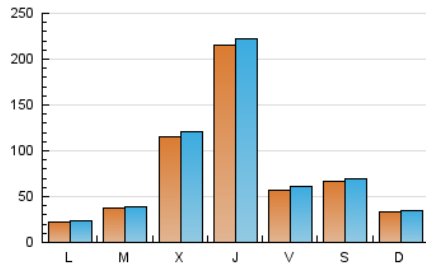

1. Cifras totales y promedios (Nacional e Internacional)

MES - AÑO	NAVEGADORES UNICOS	VISITAS	PAGINAS
Febrero - 2025	191.763	233.352	249.004
PROMEDIO DIARIO	7.820	8.168	8.893
PROMEDIO LUNES-VIERNES	8.931	9.340	10.128
PROMEDIO SABADO-DOMINGO	5.042	5.237	5.805
PAGINAS / VISITAS	1,09		
DURACION MEDIA VISITAS	0:01:01		
TIEMPO INTERACCIÓN MEDIO	0:00:38		

2. Secciones (Nacional e Internacional)

	PAGINAS	%
HOME	8.314	3.34 %
RESTO	240.690	96.66 %

3. Por día del mes (Nacional e Internacional)

Día	N. únicos	Visitas	Páginas	Día	N. únicos	Visitas	Páginas	Día	N. únicos	Visitas	Páginas
1	2.346	2.491	2.732	11	2.834	3.132	3.506	21	1.657	1.822	2.122
2	3.640	3.831	4.214	12	6.614	6.909	7.784	22	1.683	1.810	2.073
3	1.922	2.130	2.404	13	33.103	33.325	34.524	23	1.653	1.825	2.089
4	2.830	3.055	3.441	14	9.604	9.866	10.666	24	2.165	2.374	2.763
5	19.256	20.184	22.315	15	15.229	15.416	16.877	25	5.811	6.052	6.766
6	18.523	19.656	21.532	16	5.192	5.320	5.800	26	18.367	19.169	20.261
7	3.983	4.324	4.895	17	2.584	2.803	3.268	27	32.480	33.804	35.705
8	7.673	8.159	9.178	18	3.272	3.585	4.143	28	7.803	8.191	8.750
9	2.921	3.046	3.478	19	2.021	2.214	2.674				
10	1.989	2.184	2.550	20	1.807	2.014	2.494				

4. Gráficas (Nacional e Internacional)

4.1 Por día de la semana (promedio)

N. únicos / Visitas (x 100)

Páginas (x 100)

4.2 Por franja horaria (promedio)

Visitas_ (x 1000)

Páginas (x 1000)

4.3 Por meses