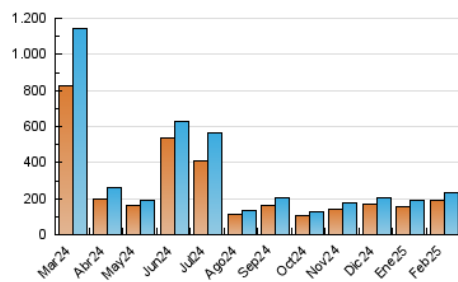

4.3 Por meses

N. únicos / Visitas (x 1000)