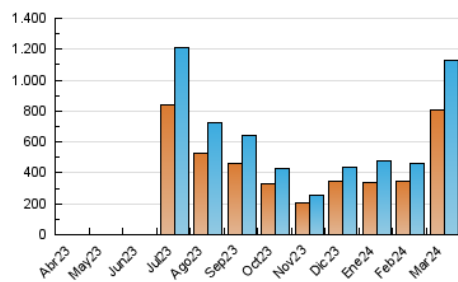

4.3 Por meses

N. únicos / Visitas (x 1000)