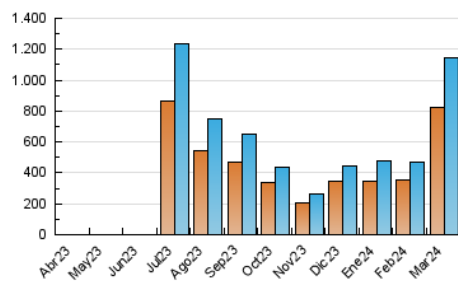

4.3 Por meses

N. únicos / Visitas (x 1000)