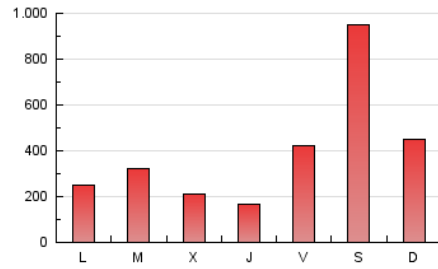

1. Cifras totales y promedios (Nacional e Internacional)

MES - AÑO	NAVEGADORES UNICOS	VISITAS	PAGINAS
Marzo - 2024	822.868	1.140.658	1.292.281
PROMEDIO DIARIO	35.250	36.795	41.686
PROMEDIO LUNES-VIERNES	23.628	24.458	28.192
PROMEDIO SABADO-DOMINGO	59.656	62.705	70.026
PAGINAS / VISITAS	1,13		
DURACION MEDIA VISITAS	0:00:40		
TIEMPO INTERACCIÓN MEDIO	0:00:23		

2. Secciones (Nacional e Internacional)

	PAGINAS	%
HOME	13.393	1.04 %
RESTO	1.278.888	98.96 %

3. Por día del mes (Nacional e Internacional)

Día	N. únicos	Visitas	Páginas	Día	N. únicos	Visitas	Páginas	Día	N. únicos	Visitas	Páginas
1	29.049	30.800	33.929	11	15.602	15.744	18.842	21	8.285	8.703	10.749
2	14.667	15.514	18.491	12	44.152	46.734	51.088	22	30.595	31.918	37.066
3	19.620	21.040	24.168	13	28.134	29.653	32.799	23	255.314	269.653	297.801
4	34.349	34.877	39.529	14	17.882	18.468	21.203	24	125.363	129.914	145.433
5	49.398	50.051	56.921	15	36.953	37.877	43.231	25	30.834	32.138	36.590
6	25.427	26.569	30.666	16	16.145	16.545	19.026	26	11.231	11.698	14.207
7	19.401	20.403	24.063	17	4.883	5.061	6.585	27	10.384	10.854	13.310
8	75.696	76.985	88.399	18	3.730	3.996	5.547	28	8.289	8.532	10.666
9	113.796	121.746	132.480	19	4.771	4.934	6.900	29	7.513	7.888	9.676
10	35.708	36.003	41.848	20	4.505	4.787	6.645	30	5.450	5.612	7.023
								31	5.613	5.961	7.400

4. Gráficas (Nacional e Internacional)

4.1 Por día de la semana (promedio)

N. únicos / Visitas (x 100)

Páginas (x 100)

4.2 Por franja horaria (promedio)

Visitas_ (x 1000)

Páginas (x 1000)

4.3 Por meses