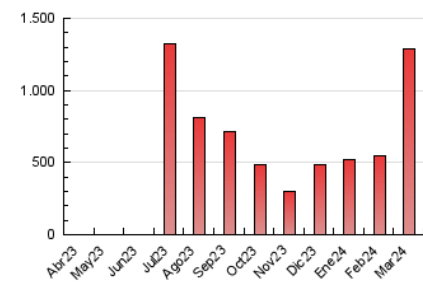

Páginas (x 1000)