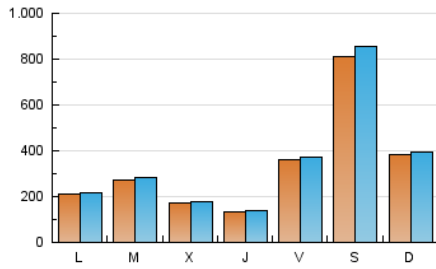

1. Cifras totales y promedios (Nacional e Internacional)

MES - AÑO	NAVEGADORES UNICOS	VISITAS	PAGINAS
Marzo - 2024	822.868	1.140.658	1.292.281
PROMEDIO DIARIO	35.250	36.795	41.686
PROMEDIO LUNES-VIERNES	23.628	24.458	28.192
PROMEDIO SABADO-DOMINGO	59.656	62.705	70.026
PAGINAS / VISITAS	1,13		
DURACION MEDIA VISITAS	0:00:40		
TIEMPO INTERACCIÓN MEDIO	0:00:23		

2. Secciones (Nacional e Internacional)

	PAGINAS	%
HOME	13.393	1.04 %
RESTO	1.278.888	98.96 %

3. Por día del mes (Nacional e Internacional)

Día	N. únicos	Visitas	Páginas	Día	N. únicos	Visitas	Páginas	Día	N. únicos	Visitas	Páginas
1	29.049	30.800	33.929	11	15.602	15.744	18.842	21	8.285	8.703	10.749
2	14.667	15.514	18.491	12	44.152	46.734	51.088	22	30.595	31.918	37.066
3	19.620	21.040	24.168	13	28.134	29.653	32.799	23	255.314	269.653	297.801
4	34.349	34.877	39.529	14	17.882	18.468	21.203	24	125.363	129.914	145.433
5	49.398	50.051	56.921	15	36.953	37.877	43.231	25	30.834	32.138	36.590
6	25.427	26.569	30.666	16	16.145	16.545	19.026	26	11.231	11.698	14.207
7	19.401	20.403	24.063	17	4.883	5.061	6.585	27	10.384	10.854	13.310
8	75.696	76.985	88.399	18	3.730	3.996	5.547	28	8.289	8.532	10.666
9	113.796	121.746	132.480	19	4.771	4.934	6.900	29	7.513	7.888	9.676
10	35.708	36.003	41.848	20	4.505	4.787	6.645	30	5.450	5.612	7.023
								31	5.613	5.961	7.400

4. Gráficas (Nacional e Internacional)

4.1 Por día de la semana (promedio)

N. únicos / Visitas (x 100)

Páginas (x 100)

4.2 Por franja horaria (promedio)

Visitas_ (x 1000)

Páginas (x 1000)

4.3 Por meses