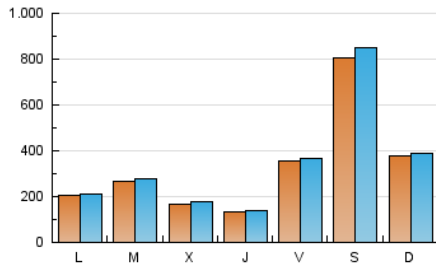

1. Cifras totales y promedios (Nacional)

MES - AÑO	NAVEGADORES UNICOS	VISITAS	PAGINAS
Marzo - 2024	808.779	1.124.279	1.243.950
PROMEDIO DIARIO	34.724	36.267	40.127
PROMEDIO LUNES-VIERNES	23.148	23.958	26.671
PROMEDIO SABADO-DOMINGO	59.034	62.117	68.386
PAGINAS / VISITAS	1,11		
DURACION MEDIA VISITAS	0:00:39		
TIEMPO INTERACCIÓN MEDIO	0:00:22		

2. Secciones (Nacional)

	PAGINAS	%
HOME	12.206	0.98 %
RESTO	1.231.744	99.02 %

3. Por día del mes (Nacional)

Día	N. únicos	Visitas	Páginas	Día	N. únicos	Visitas	Páginas	Día	N. únicos	Visitas	Páginas
1	28.594	30.433	32.446	11	15.199	15.441	17.225	21	7.947	8.385	9.438
2	14.289	15.091	16.954	12	43.408	45.909	49.319	22	30.007	31.423	35.566
3	18.947	20.342	22.390	13	27.553	29.122	31.405	23	253.928	268.171	295.254
4	33.771	34.324	37.728	14	17.485	18.073	19.964	24	124.384	129.103	143.281
5	48.895	49.484	55.252	15	36.459	37.259	41.736	25	30.322	31.649	35.017
6	24.968	25.971	29.009	16	15.829	16.252	17.835	26	10.790	11.145	12.835
7	18.852	19.940	22.310	17	4.624	4.784	5.430	27	10.046	10.517	11.866
8	74.644	75.570	86.225	18	3.406	3.664	4.243	28	7.999	8.190	9.291
9	112.578	120.731	130.118	19	4.487	4.690	5.656	29	7.084	7.427	8.268
10	35.200	35.649	40.329	20	4.191	4.496	5.288	30	5.185	5.330	5.966
								31	5.376	5.714	6.306

4. Gráficas (Nacional)

4.1 Por día de la semana (promedio)

N. únicos / Visitas (x 100)

Páginas (x 100)

4.2 Por franja horaria (promedio)

Visitas_ (x 1000)

Páginas (x 1000)

4.3 Por meses