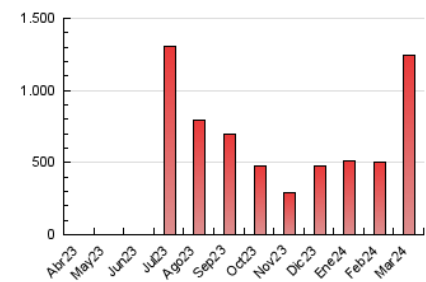

1. Cifras totales y promedios (Nacional)

MES - AÑO	NAVEGADORES UNICOS	VISITAS	PAGINAS
Marzo - 2024	808.779	1.124.279	1.243.950
PROMEDIO DIARIO	34.724	36.267	40.127
PROMEDIO LUNES-VIERNES	23.148	23.958	26.671
PROMEDIO SABADO-DOMINGO	59.034	62.117	68.386
PAGINAS / VISITAS	1,11		
DURACION MEDIA VISITAS	0:00:39		
TIEMPO INTERACCIÓN MEDIO	0:00:22		

2. Secciones (Nacional)

	PAGINAS	%
HOME	12.206	0.98 %
RESTO	1.231.744	99.02 %

3. Por día del mes (Nacional)

Día	N. únicos	Visitas	Páginas	Día	N. únicos	Visitas	Páginas	Día	N. únicos	Visitas	Páginas
1	28.594	30.433	32.446	11	15.199	15.441	17.225	21	7.947	8.385	9.438
2	14.289	15.091	16.954	12	43.408	45.909	49.319	22	30.007	31.423	35.566
3	18.947	20.342	22.390	13	27.553	29.122	31.405	23	253.928	268.171	295.254
4	33.771	34.324	37.728	14	17.485	18.073	19.964	24	124.384	129.103	143.281
5	48.895	49.484	55.252	15	36.459	37.259	41.736	25	30.322	31.649	35.017
6	24.968	25.971	29.009	16	15.829	16.252	17.835	26	10.790	11.145	12.835
7	18.852	19.940	22.310	17	4.624	4.784	5.430	27	10.046	10.517	11.866
8	74.644	75.570	86.225	18	3.406	3.664	4.243	28	7.999	8.190	9.291
9	112.578	120.731	130.118	19	4.487	4.690	5.656	29	7.084	7.427	8.268
10	35.200	35.649	40.329	20	4.191	4.496	5.288	30	5.185	5.330	5.966
								31	5.376	5.714	6.306

4. Gráficas (Nacional)

4.1 Por día de la semana (promedio)

N. únicos / Visitas (x 100)

Páginas (x 100)

4.2 Por franja horaria (promedio)

Visitas_ (x 1000)

Páginas (x 1000)

4.3 Por meses

N. únicos / Visitas (x 1000)

Páginas (x 1000)

5. Observaciones

Este Medio Electrónico de Comunicación ha sido medido por la herramienta Google Analytics de Google (GA4)

6. Definiciones básicas (Para más información ver Normas Técnicas para el Control de los Medios Electrónicos de Comunicación)