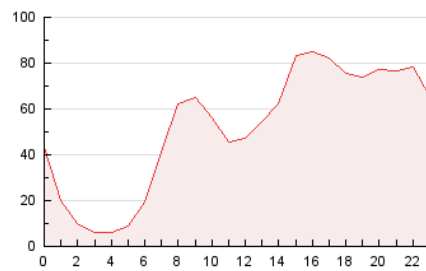

2. Secciones (Nacional)

	PAGINAS	%
HOME	12.206	0.98 %
RESTO	1.231.744	99.02 %

3. Por día del mes (Nacional)

Día	N. únicos	Visitas	Páginas	Día	N. únicos	Visitas	Páginas	Día	N. únicos	Visitas	Páginas
1	28.594	30.433	32.446	11	15.199	15.441	17.225	21	7.947	8.385	9.438
2	14.289	15.091	16.954	12	43.408	45.909	49.319	22	30.007	31.423	35.566
3	18.947	20.342	22.390	13	27.553	29.122	31.405	23	253.928	268.171	295.254
4	33.771	34.324	37.728	14	17.485	18.073	19.964	24	124.384	129.103	143.281
5	48.895	49.484	55.252	15	36.459	37.259	41.736	25	30.322	31.649	35.017
6	24.968	25.971	29.009	16	15.829	16.252	17.835	26	10.790	11.145	12.835
7	18.852	19.940	22.310	17	4.624	4.784	5.430	27	10.046	10.517	11.866
8	74.644	75.570	86.225	18	3.406	3.664	4.243	28	7.999	8.190	9.291
9	112.578	120.731	130.118	19	4.487	4.690	5.656	29	7.084	7.427	8.268
10	35.200	35.649	40.329	20	4.191	4.496	5.288	30	5.185	5.330	5.966
								31	5.376	5.714	6.306

4. Gráficas (Nacional)

4.1 Por día de la semana (promedio)

N. únicos / Visitas (x 100)

Páginas (x 100)

4.2 Por franja horaria (promedio)

Visitas_ (x 1000)

Páginas (x 1000)

4.3 Por meses

N. únicos / Visitas (x 1000)

Páginas (x 1000)

5. Observaciones

Este Medio Electrónico de Comunicación ha sido medido por la herramienta Google Analytics de Google (GA4)

6. Definiciones básicas (Para más información ver Normas Técnicas para el Control de los Medios Electrónicos de Comunicación)