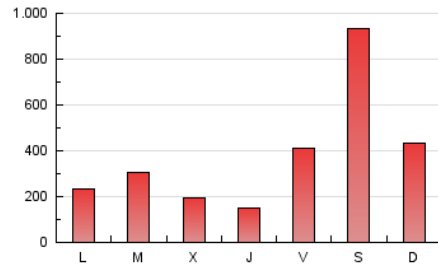

1. Cifras totales y promedios (Nacional)

MES - AÑO	NAVEGADORES UNICOS	VISITAS	PAGINAS
Marzo - 2024	808.779	1.124.279	1.243.950
PROMEDIO DIARIO	34.724	36.267	40.127
PROMEDIO LUNES-VIERNES	23.148	23.958	26.671
PROMEDIO SABADO-DOMINGO	59.034	62.117	68.386
PAGINAS / VISITAS	1,11		
DURACION MEDIA VISITAS	0:00:39		
TIEMPO INTERACCIÓN MEDIO	0:00:22		

2. Secciones (Nacional)

	PAGINAS	%
HOME	12.206	0.98 %
RESTO	1.231.744	99.02 %

3. Por día del mes (Nacional)

Día	N. únicos	Visitas	Páginas	Día	N. únicos	Visitas	Páginas	Día	N. únicos	Visitas	Páginas
1	28.594	30.433	32.446	11	15.199	15.441	17.225	21	7.947	8.385	9.438
2	14.289	15.091	16.954	12	43.408	45.909	49.319	22	30.007	31.423	35.566
3	18.947	20.342	22.390	13	27.553	29.122	31.405	23	253.928	268.171	295.254
4	33.771	34.324	37.728	14	17.485	18.073	19.964	24	124.384	129.103	143.281
5	48.895	49.484	55.252	15	36.459	37.259	41.736	25	30.322	31.649	35.017
6	24.968	25.971	29.009	16	15.829	16.252	17.835	26	10.790	11.145	12.835
7	18.852	19.940	22.310	17	4.624	4.784	5.430	27	10.046	10.517	11.866
8	74.644	75.570	86.225	18	3.406	3.664	4.243	28	7.999	8.190	9.291
9	112.578	120.731	130.118	19	4.487	4.690	5.656	29	7.084	7.427	8.268
10	35.200	35.649	40.329	20	4.191	4.496	5.288	30	5.185	5.330	5.966
								31	5.376	5.714	6.306

4. Gráficas (Nacional)

4.1 Por día de la semana (promedio)

N. únicos / Visitas (x 100)

Páginas (x 100)

4.2 Por franja horaria (promedio)

Visitas_ (x 1000)

Páginas (x 1000)

4.3 Por meses