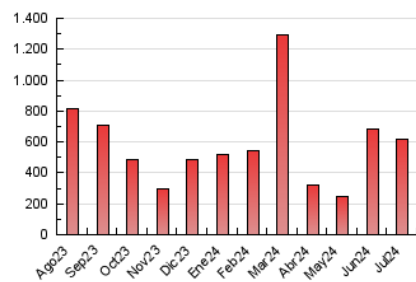

Páginas (x 1000)