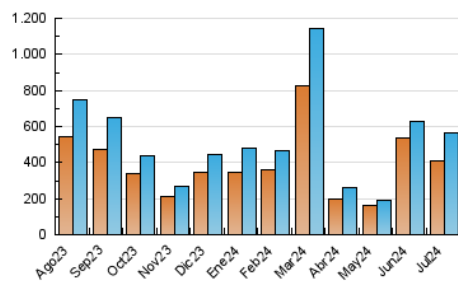

4.3 Por meses

N. únicos / Visitas (x 1000)