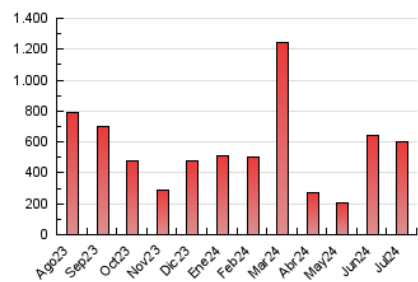

1. Cifras totales y promedios (Nacional)

MES - AÑO	NAVEGADORES UNICOS	VISITAS	PAGINAS
Julio - 2024	400.687	557.104	603.821
PROMEDIO DIARIO	17.384	17.971	19.478
PROMEDIO LUNES-VIERNES	20.030	20.707	22.435
PROMEDIO SABADO-DOMINGO	9.778	10.104	10.976
PAGINAS / VISITAS	1,08		
DURACION MEDIA VISITAS	0:00:48		
TIEMPO INTERACCIÓN MEDIO	0:00:29		

2. Secciones (Nacional)

	PAGINAS	%
HOME	9.919	1.64 %
RESTO	593.902	98.36 %

3. Por día del mes (Nacional)

Día	N. únicos	Visitas	Páginas	Día	N. únicos	Visitas	Páginas	Día	N. únicos	Visitas	Páginas
1	47.552	48.391	50.690	11	9.744	10.398	11.320	21	8.206	8.356	9.177
2	46.709	47.214	50.116	12	40.119	43.154	46.136	22	52.118	52.685	59.053
3	15.749	16.140	17.549	13	13.965	14.102	15.675	23	22.874	23.791	26.282
4	5.936	6.297	6.949	14	9.160	9.450	10.255	24	2.986	3.282	3.814
5	14.989	15.617	16.919	15	34.631	36.419	39.422	25	3.219	3.403	4.017
6	12.754	12.644	14.049	16	22.097	23.400	25.335	26	5.381	5.681	6.260
7	3.183	3.341	3.800	17	14.580	14.767	16.563	27	6.031	6.351	6.686
8	15.140	15.594	16.612	18	14.286	15.058	15.942	28	2.235	2.374	2.747
9	19.823	19.899	21.645	19	35.904	37.671	39.436	29	5.897	6.227	6.852
10	19.763	19.601	22.026	20	22.691	24.217	25.419	30	6.646	6.945	7.707
								31	4.541	4.635	5.368

4. Gráficas (Nacional)

4.1 Por día de la semana (promedio)

N. únicos / Visitas (x 100)

Páginas (x 100)

4.2 Por franja horaria (promedio)

Visitas_ (x 1000)

Páginas (x 1000)

4.3 Por meses

N. únicos / Visitas (x 1000)

Páginas (x 1000)

5. Observaciones

Este Medio Electrónico de Comunicación ha sido medido por la herramienta Google Analytics de Google (GA4)

6. Definiciones básicas (Para más información ver Normas Técnicas para el Control de los Medios Electrónicos de Comunicación)