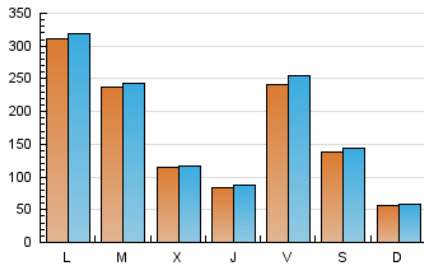

1. Cifras totales y promedios (Nacional)

MES - AÑO	NAVEGADORES UNICOS	VISITAS	PAGINAS
Julio - 2024	400.687	557.104	603.821
PROMEDIO DIARIO	17.384	17.971	19.478
PROMEDIO LUNES-VIERNES	20.030	20.707	22.435
PROMEDIO SABADO-DOMINGO	9.778	10.104	10.976
PAGINAS / VISITAS	1,08		
DURACION MEDIA VISITAS	0:00:48		
TIEMPO INTERACCIÓN MEDIO	0:00:29		

2. Secciones (Nacional)

	PAGINAS	%
HOME	9.919	1.64 %
RESTO	593.902	98.36 %

3. Por día del mes (Nacional)

Día	N. únicos	Visitas	Páginas	Día	N. únicos	Visitas	Páginas	Día	N. únicos	Visitas	Páginas
1	47.552	48.391	50.690	11	9.744	10.398	11.320	21	8.206	8.356	9.177
2	46.709	47.214	50.116	12	40.119	43.154	46.136	22	52.118	52.685	59.053
3	15.749	16.140	17.549	13	13.965	14.102	15.675	23	22.874	23.791	26.282
4	5.936	6.297	6.949	14	9.160	9.450	10.255	24	2.986	3.282	3.814
5	14.989	15.617	16.919	15	34.631	36.419	39.422	25	3.219	3.403	4.017
6	12.754	12.644	14.049	16	22.097	23.400	25.335	26	5.381	5.681	6.260
7	3.183	3.341	3.800	17	14.580	14.767	16.563	27	6.031	6.351	6.686
8	15.140	15.594	16.612	18	14.286	15.058	15.942	28	2.235	2.374	2.747
9	19.823	19.899	21.645	19	35.904	37.671	39.436	29	5.897	6.227	6.852
10	19.763	19.601	22.026	20	22.691	24.217	25.419	30	6.646	6.945	7.707
								31	4.541	4.635	5.368

4. Gráficas (Nacional)

4.1 Por día de la semana (promedio)

N. únicos / Visitas (x 100)

Páginas (x 100)

4.2 Por franja horaria (promedio)

Visitas_ (x 1000)

Páginas (x 1000)

4.3 Por meses