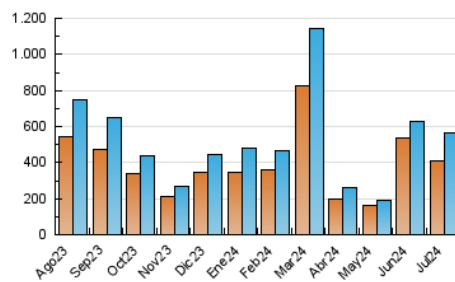

4.3 Por meses

N. únicos / Visitas (x 1000)