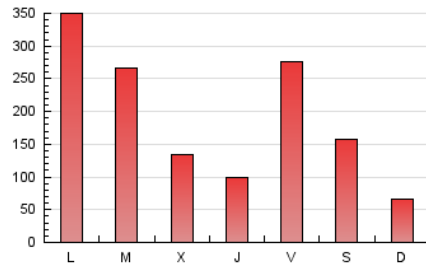

1. Cifras totales y promedios (Nacional e Internacional)

MES - AÑO	NAVEGADORES UNICOS	VISITAS	PAGINAS
Julio - 2024	407.963	565.692	613.733
PROMEDIO DIARIO	17.661	18.248	19.798
PROMEDIO LUNES-VIERNES	20.328	21.013	22.786
PROMEDIO SABADO-DOMINGO	9.993	10.299	11.208
PAGINAS / VISITAS	1,08		
DURACION MEDIA VISITAS	0:00:49		
TIEMPO INTERACCIÓN MEDIO	0:00:29		

2. Secciones (Nacional e Internacional)

	PAGINAS	%
HOME	10.442	1.70 %
RESTO	603.291	98.30 %

3. Por día del mes (Nacional e Internacional)

Día	N. únicos	Visitas	Páginas	Día	N. únicos	Visitas	Páginas	Día	N. únicos	Visitas	Páginas
1	48.036	49.006	51.244	11	10.185	10.854	11.810	21	8.452	8.555	9.440
2	47.105	47.476	50.596	12	40.919	43.924	47.032	22	52.549	53.198	59.499
3	15.996	16.355	17.810	13	14.259	14.344	15.957	23	23.114	24.013	26.590
4	6.194	6.517	7.172	14	9.290	9.564	10.422	24	3.151	3.458	4.011
5	15.158	15.782	17.099	15	35.033	36.963	39.922	25	3.382	3.581	4.212
6	12.994	12.841	14.267	16	22.472	23.770	25.746	26	5.550	5.849	6.477
7	3.391	3.564	4.043	17	14.790	14.948	16.843	27	6.146	6.505	6.842
8	15.366	15.879	16.880	18	14.490	15.321	16.247	28	2.360	2.504	2.889
9	20.119	20.086	21.946	19	36.232	38.081	39.885	29	6.033	6.405	7.075
10	20.177	19.922	22.542	20	23.049	24.514	25.805	30	6.801	7.111	7.892
								31	4.694	4.802	5.538

4. Gráficas (Nacional e Internacional)

4.1 Por día de la semana (promedio)

N. únicos / Visitas (x 100)

Páginas (x 100)

4.2 Por franja horaria (promedio)

Visitas_ (x 1000)

Páginas (x 1000)

4.3 Por meses