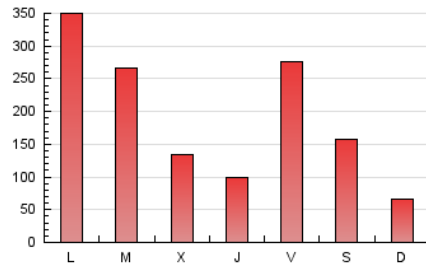

1. Cifras totales y promedios (Nacional e Internacional)

MES - AÑO	NAVEGADORES UNICOS	VISITAS	PAGINAS
Julio - 2024	407.963	565.692	613.733
PROMEDIO DIARIO	17.661	18.248	19.798
PROMEDIO LUNES-VIERNES	20.328	21.013	22.786
PROMEDIO SABADO-DOMINGO	9.993	10.299	11.208
PAGINAS / VISITAS	1,08		
DURACION MEDIA VISITAS	0:00:49		
TIEMPO INTERACCIÓN MEDIO	0:00:29		

2. Secciones (Nacional e Internacional)

	PAGINAS	%
HOME	10.442	1.70 %
RESTO	603.291	98.30 %

3. Por día del mes (Nacional e Internacional)

Día	N. únicos	Visitas	Páginas	Día	N. únicos	Visitas	Páginas	Día	N. únicos	Visitas	Páginas
1	48.036	49.006	51.244	11	10.185	10.854	11.810	21	8.452	8.555	9.440
2	47.105	47.476	50.596	12	40.919	43.924	47.032	22	52.549	53.198	59.499
3	15.996	16.355	17.810	13	14.259	14.344	15.957	23	23.114	24.013	26.590
4	6.194	6.517	7.172	14	9.290	9.564	10.422	24	3.151	3.458	4.011
5	15.158	15.782	17.099	15	35.033	36.963	39.922	25	3.382	3.581	4.212
6	12.994	12.841	14.267	16	22.472	23.770	25.746	26	5.550	5.849	6.477
7	3.391	3.564	4.043	17	14.790	14.948	16.843	27	6.146	6.505	6.842
8	15.366	15.879	16.880	18	14.490	15.321	16.247	28	2.360	2.504	2.889
9	20.119	20.086	21.946	19	36.232	38.081	39.885	29	6.033	6.405	7.075
10	20.177	19.922	22.542	20	23.049	24.514	25.805	30	6.801	7.111	7.892
								31	4.694	4.802	5.538

4. Gráficas (Nacional e Internacional)

4.1 Por día de la semana (promedio)

N. únicos / Visitas (x 100)

Páginas (x 100)

4.2 Por franja horaria (promedio)

Visitas_ (x 1000)

Páginas (x 1000)

4.3 Por meses