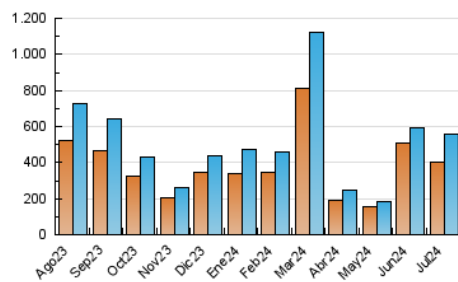

4.3 Por meses

N. únicos / Visitas (x 1000)