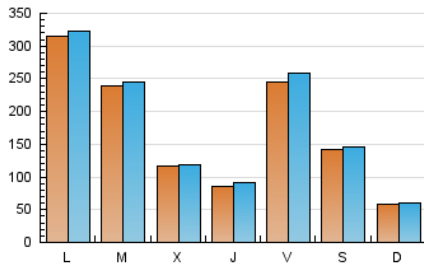

1. Cifras totales y promedios (Nacional e Internacional)

MES - AÑO	NAVEGADORES UNICOS	VISITAS	PAGINAS
Julio - 2024	407.963	565.692	613.733
PROMEDIO DIARIO	17.661	18.248	19.798
PROMEDIO LUNES-VIERNES	20.328	21.013	22.786
PROMEDIO SABADO-DOMINGO	9.993	10.299	11.208
PAGINAS / VISITAS	1,08		
DURACION MEDIA VISITAS	0:00:49		
TIEMPO INTERACCIÓN MEDIO	0:00:29		

2. Secciones (Nacional e Internacional)

	PAGINAS	%
HOME	10.442	1.70 %
RESTO	603.291	98.30 %

3. Por día del mes (Nacional e Internacional)

Día	N. únicos	Visitas	Páginas	Día	N. únicos	Visitas	Páginas	Día	N. únicos	Visitas	Páginas
1	48.036	49.006	51.244	11	10.185	10.854	11.810	21	8.452	8.555	9.440
2	47.105	47.476	50.596	12	40.919	43.924	47.032	22	52.549	53.198	59.499
3	15.996	16.355	17.810	13	14.259	14.344	15.957	23	23.114	24.013	26.590
4	6.194	6.517	7.172	14	9.290	9.564	10.422	24	3.151	3.458	4.011
5	15.158	15.782	17.099	15	35.033	36.963	39.922	25	3.382	3.581	4.212
6	12.994	12.841	14.267	16	22.472	23.770	25.746	26	5.550	5.849	6.477
7	3.391	3.564	4.043	17	14.790	14.948	16.843	27	6.146	6.505	6.842
8	15.366	15.879	16.880	18	14.490	15.321	16.247	28	2.360	2.504	2.889
9	20.119	20.086	21.946	19	36.232	38.081	39.885	29	6.033	6.405	7.075
10	20.177	19.922	22.542	20	23.049	24.514	25.805	30	6.801	7.111	7.892
								31	4.694	4.802	5.538

4. Gráficas (Nacional e Internacional)

4.1 Por día de la semana (promedio)

N. únicos / Visitas (x 100)

Páginas (x 100)

4.2 Por franja horaria (promedio)

Visitas_ (x 1000)

Páginas (x 1000)

4.3 Por meses