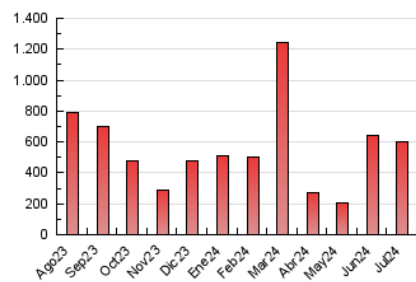

1. Cifras totales y promedios (Nacional)

MES - AÑO	NAVEGADORES UNICOS	VISITAS	PAGINAS
Julio - 2024	400.687	557.104	603.821
PROMEDIO DIARIO	17.384	17.971	19.478
PROMEDIO LUNES-VIERNES	20.030	20.707	22.435
PROMEDIO SABADO-DOMINGO	9.778	10.104	10.976
PAGINAS / VISITAS	1,08		
DURACION MEDIA VISITAS	0:00:48		
TIEMPO INTERACCIÓN MEDIO	0:00:29		

2. Secciones (Nacional)

	PAGINAS	%
HOME	9.919	1.64 %
RESTO	593.902	98.36 %

3. Por día del mes (Nacional)

Día	N. únicos	Visitas	Páginas	Día	N. únicos	Visitas	Páginas	Día	N. únicos	Visitas	Páginas
1	47.552	48.391	50.690	11	9.744	10.398	11.320	21	8.206	8.356	9.177
2	46.709	47.214	50.116	12	40.119	43.154	46.136	22	52.118	52.685	59.053
3	15.749	16.140	17.549	13	13.965	14.102	15.675	23	22.874	23.791	26.282
4	5.936	6.297	6.949	14	9.160	9.450	10.255	24	2.986	3.282	3.814
5	14.989	15.617	16.919	15	34.631	36.419	39.422	25	3.219	3.403	4.017
6	12.754	12.644	14.049	16	22.097	23.400	25.335	26	5.381	5.681	6.260
7	3.183	3.341	3.800	17	14.580	14.767	16.563	27	6.031	6.351	6.686
8	15.140	15.594	16.612	18	14.286	15.058	15.942	28	2.235	2.374	2.747
9	19.823	19.899	21.645	19	35.904	37.671	39.436	29	5.897	6.227	6.852
10	19.763	19.601	22.026	20	22.691	24.217	25.419	30	6.646	6.945	7.707
								31	4.541	4.635	5.368

4. Gráficas (Nacional)

4.1 Por día de la semana (promedio)

N. únicos / Visitas (x 100)

Páginas (x 100)

4.2 Por franja horaria (promedio)

Visitas_ (x 1000)

Páginas (x 1000)

4.3 Por meses

N. únicos / Visitas (x 1000)

Páginas (x 1000)

5. Observaciones

Este Medio Electrónico de Comunicación ha sido medido por la herramienta Google Analytics de Google (GA4)

6. Definiciones básicas (Para más información ver Normas Técnicas para el Control de los Medios Electrónicos de Comunicación)