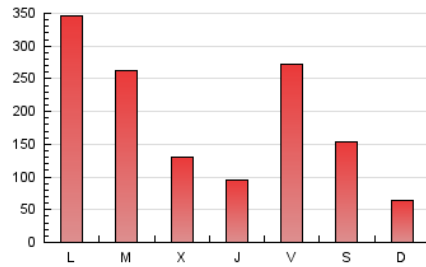

1. Cifras totales y promedios (Nacional)

MES - AÑO	NAVEGADORES UNICOS	VISITAS	PAGINAS
Julio - 2024	400.687	557.104	603.821
PROMEDIO DIARIO	17.384	17.971	19.478
PROMEDIO LUNES-VIERNES	20.030	20.707	22.435
PROMEDIO SABADO-DOMINGO	9.778	10.104	10.976
PAGINAS / VISITAS	1,08		
DURACION MEDIA VISITAS	0:00:48		
TIEMPO INTERACCIÓN MEDIO	0:00:29		

2. Secciones (Nacional)

	PAGINAS	%
HOME	9.919	1.64 %
RESTO	593.902	98.36 %

3. Por día del mes (Nacional)

Día	N. únicos	Visitas	Páginas	Día	N. únicos	Visitas	Páginas	Día	N. únicos	Visitas	Páginas
1	47.552	48.391	50.690	11	9.744	10.398	11.320	21	8.206	8.356	9.177
2	46.709	47.214	50.116	12	40.119	43.154	46.136	22	52.118	52.685	59.053
3	15.749	16.140	17.549	13	13.965	14.102	15.675	23	22.874	23.791	26.282
4	5.936	6.297	6.949	14	9.160	9.450	10.255	24	2.986	3.282	3.814
5	14.989	15.617	16.919	15	34.631	36.419	39.422	25	3.219	3.403	4.017
6	12.754	12.644	14.049	16	22.097	23.400	25.335	26	5.381	5.681	6.260
7	3.183	3.341	3.800	17	14.580	14.767	16.563	27	6.031	6.351	6.686
8	15.140	15.594	16.612	18	14.286	15.058	15.942	28	2.235	2.374	2.747
9	19.823	19.899	21.645	19	35.904	37.671	39.436	29	5.897	6.227	6.852
10	19.763	19.601	22.026	20	22.691	24.217	25.419	30	6.646	6.945	7.707
								31	4.541	4.635	5.368

4. Gráficas (Nacional)

4.1 Por día de la semana (promedio)

N. únicos / Visitas (x 100)

Páginas (x 100)

4.2 Por franja horaria (promedio)

Visitas_ (x 1000)

Páginas (x 1000)

4.3 Por meses