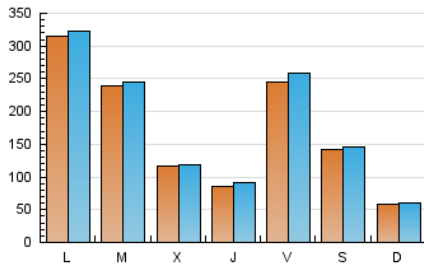

1. Cifras totales y promedios (Nacional e Internacional)

MES - AÑO	NAVEGADORES UNICOS	VISITAS	PAGINAS
Julio - 2024	407.963	565.692	613.733
PROMEDIO DIARIO	17.661	18.248	19.798
PROMEDIO LUNES-VIERNES	20.328	21.013	22.786
PROMEDIO SABADO-DOMINGO	9.993	10.299	11.208
PAGINAS / VISITAS	1,08		
DURACION MEDIA VISITAS	0:00:49		
TIEMPO INTERACCIÓN MEDIO	0:00:29		

2. Secciones (Nacional e Internacional)

	PAGINAS	%
HOME	10.442	1.70 %
RESTO	603.291	98.30 %

3. Por día del mes (Nacional e Internacional)

Día	N. únicos	Visitas	Páginas	Día	N. únicos	Visitas	Páginas	Día	N. únicos	Visitas	Páginas
1	48.036	49.006	51.244	11	10.185	10.854	11.810	21	8.452	8.555	9.440
2	47.105	47.476	50.596	12	40.919	43.924	47.032	22	52.549	53.198	59.499
3	15.996	16.355	17.810	13	14.259	14.344	15.957	23	23.114	24.013	26.590
4	6.194	6.517	7.172	14	9.290	9.564	10.422	24	3.151	3.458	4.011
5	15.158	15.782	17.099	15	35.033	36.963	39.922	25	3.382	3.581	4.212
6	12.994	12.841	14.267	16	22.472	23.770	25.746	26	5.550	5.849	6.477
7	3.391	3.564	4.043	17	14.790	14.948	16.843	27	6.146	6.505	6.842
8	15.366	15.879	16.880	18	14.490	15.321	16.247	28	2.360	2.504	2.889
9	20.119	20.086	21.946	19	36.232	38.081	39.885	29	6.033	6.405	7.075
10	20.177	19.922	22.542	20	23.049	24.514	25.805	30	6.801	7.111	7.892
								31	4.694	4.802	5.538

4. Gráficas (Nacional e Internacional)

4.1 Por día de la semana (promedio)

N. únicos / Visitas (x 100)

Páginas (x 100)

4.2 Por franja horaria (promedio)

Visitas_ (x 1000)

Páginas (x 1000)

4.3 Por meses