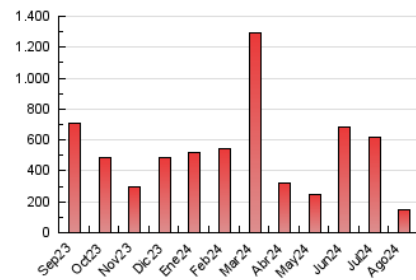

Páginas (x 1000)