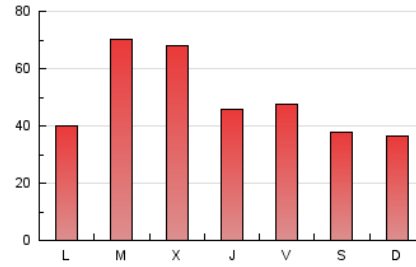

1. Cifras totales y promedios (Nacional e Internacional)

MES - AÑO	NAVEGADORES UNICOS	VISITAS	PAGINAS
Agosto - 2024	113.532	134.026	151.597
PROMEDIO DIARIO	4.150	4.323	4.890
PROMEDIO LUNES-VIERNES	4.567	4.751	5.367
PROMEDIO SABADO-DOMINGO	3.131	3.277	3.725
PAGINAS / VISITAS	1,13		
DURACION MEDIA VISITAS	0:01:12		
TIEMPO INTERACCIÓN MEDIO	0:00:36		

2. Secciones (Nacional e Internacional)

	PAGINAS	%
HOME	9.245	6.10 %
RESTO	142.352	93.90 %

3. Por día del mes (Nacional e Internacional)

Día	N. únicos	Visitas	Páginas	Día	N. únicos	Visitas	Páginas	Día	N. únicos	Visitas	Páginas
1	6.207	6.336	7.186	11	3.683	3.944	4.556	21	1.684	1.775	2.114
2	8.962	9.124	10.007	12	2.843	3.086	3.586	22	2.577	2.738	3.272
3	4.670	4.837	5.338	13	2.339	2.501	2.937	23	2.840	3.019	3.583
4	2.635	2.741	3.039	14	2.155	2.310	2.699	24	3.103	3.278	3.727
5	1.938	2.076	2.448	15	2.349	2.447	2.884	25	3.844	3.980	4.450
6	15.433	15.546	17.128	16	1.916	2.072	2.566	26	6.006	6.254	6.947
7	16.189	16.622	17.893	17	1.766	1.874	2.169	27	4.774	5.070	5.673
8	5.459	5.820	6.478	18	2.075	2.170	2.559	28	3.674	3.928	4.489
9	4.631	4.835	5.526	19	2.535	2.649	3.061	29	2.461	2.615	3.147
10	5.136	5.319	6.078	20	1.854	1.968	2.355	30	1.656	1.738	2.097
								31	1.265	1.354	1.605

4. Gráficas (Nacional e Internacional)

4.1 Por día de la semana (promedio)

N. únicos / Visitas (x 100)

Páginas (x 100)

4.2 Por franja horaria (promedio)

Visitas_ (x 1000)

Páginas (x 1000)

4.3 Por meses