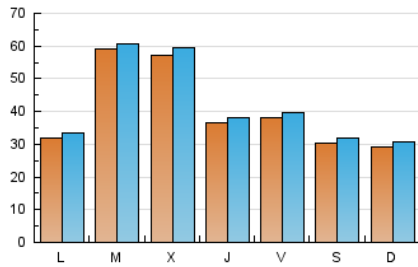

1. Cifras totales y promedios (Nacional)

MES - AÑO	NAVEGADORES UNICOS	VISITAS	PAGINAS
Agosto - 2024	108.887	128.718	145.495
PROMEDIO DIARIO	3.983	4.152	4.693
PROMEDIO LUNES-VIERNES	4.390	4.569	5.158
PROMEDIO SABADO-DOMINGO	2.989	3.133	3.558
PAGINAS / VISITAS	1,13		
DURACION MEDIA VISITAS	0:01:13		
TIEMPO INTERACCIÓN MEDIO	0:00:36		

2. Secciones (Nacional)

	PAGINAS	%
HOME	8.754	6.02 %
RESTO	136.741	93.98 %

3. Por día del mes (Nacional)

Día	N. únicos	Visitas	Páginas	Día	N. únicos	Visitas	Páginas	Día	N. únicos	Visitas	Páginas
1	6.072	6.161	6.981	11	3.550	3.805	4.385	21	1.546	1.632	1.953
2	8.756	8.954	9.801	12	2.698	2.932	3.399	22	2.414	2.573	3.087
3	4.487	4.636	5.122	13	2.178	2.336	2.741	23	2.657	2.822	3.363
4	2.491	2.595	2.877	14	2.010	2.163	2.536	24	2.973	3.153	3.581
5	1.818	1.945	2.302	15	2.191	2.284	2.705	25	3.665	3.799	4.256
6	15.181	15.371	16.885	16	1.779	1.927	2.395	26	5.841	6.083	6.748
7	15.851	16.278	17.507	17	1.660	1.766	2.047	27	4.571	4.827	5.406
8	5.196	5.530	6.173	18	1.946	2.036	2.391	28	3.476	3.723	4.269
9	4.423	4.621	5.266	19	2.384	2.492	2.876	29	2.310	2.460	2.969
10	4.973	5.167	5.884	20	1.701	1.802	2.167	30	1.525	1.603	1.946
								31	1.158	1.242	1.477

4. Gráficas (Nacional)

4.1 Por día de la semana (promedio)

N. únicos / Visitas (x 100)

Páginas (x 100)

4.2 Por franja horaria (promedio)

Visitas_ (x 1000)

Páginas (x 1000)

4.3 Por meses

N. únicos / Visitas (x 1000)

Páginas (x 1000)

5. Observaciones

Este Medio Electrónico de Comunicación ha sido medido por la herramienta Google Analytics de Google (GA4).

Nota: Debido a un fallo técnico en la herramienta de medición, no relacionado con OJD interactiva, los datos del 27/08/2024 pueden estar incompletos.