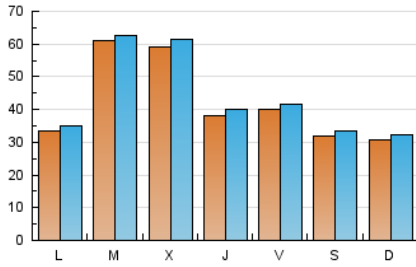

1. Cifras totales y promedios (Nacional e Internacional)

MES - AÑO	NAVEGADORES UNICOS	VISITAS	PAGINAS
Agosto - 2024	113.532	134.026	151.597
PROMEDIO DIARIO	4.150	4.323	4.890
PROMEDIO LUNES-VIERNES	4.567	4.751	5.367
PROMEDIO SABADO-DOMINGO	3.131	3.277	3.725
PAGINAS / VISITAS	1,13		
DURACION MEDIA VISITAS	0:01:12		
TIEMPO INTERACCIÓN MEDIO	0:00:36		

2. Secciones (Nacional e Internacional)

	PAGINAS	%
HOME	9.245	6.10 %
RESTO	142.352	93.90 %

3. Por día del mes (Nacional e Internacional)

Día	N. únicos	Visitas	Páginas	Día	N. únicos	Visitas	Páginas	Día	N. únicos	Visitas	Páginas
1	6.207	6.336	7.186	11	3.683	3.944	4.556	21	1.684	1.775	2.114
2	8.962	9.124	10.007	12	2.843	3.086	3.586	22	2.577	2.738	3.272
3	4.670	4.837	5.338	13	2.339	2.501	2.937	23	2.840	3.019	3.583
4	2.635	2.741	3.039	14	2.155	2.310	2.699	24	3.103	3.278	3.727
5	1.938	2.076	2.448	15	2.349	2.447	2.884	25	3.844	3.980	4.450
6	15.433	15.546	17.128	16	1.916	2.072	2.566	26	6.006	6.254	6.947
7	16.189	16.622	17.893	17	1.766	1.874	2.169	27	4.774	5.070	5.673
8	5.459	5.820	6.478	18	2.075	2.170	2.559	28	3.674	3.928	4.489
9	4.631	4.835	5.526	19	2.535	2.649	3.061	29	2.461	2.615	3.147
10	5.136	5.319	6.078	20	1.854	1.968	2.355	30	1.656	1.738	2.097
								31	1.265	1.354	1.605

4. Gráficas (Nacional e Internacional)

4.1 Por día de la semana (promedio)

N. únicos / Visitas (x 100)

Páginas (x 100)

4.2 Por franja horaria (promedio)

Visitas_ (x 1000)

Páginas (x 1000)

4.3 Por meses