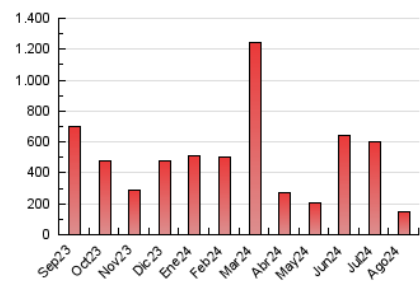

1. Cifras totales y promedios (Nacional)

MES - AÑO	NAVEGADORES UNICOS	VISITAS	PAGINAS
Agosto - 2024	108.887	128.718	145.495
PROMEDIO DIARIO	3.983	4.152	4.693
PROMEDIO LUNES-VIERNES	4.390	4.569	5.158
PROMEDIO SABADO-DOMINGO	2.989	3.133	3.558
PAGINAS / VISITAS	1,13		
DURACION MEDIA VISITAS	0:01:13		
TIEMPO INTERACCIÓN MEDIO	0:00:36		

2. Secciones (Nacional)

	PAGINAS	%
HOME	8.754	6.02 %
RESTO	136.741	93.98 %

3. Por día del mes (Nacional)

Día	N. únicos	Visitas	Páginas	Día	N. únicos	Visitas	Páginas	Día	N. únicos	Visitas	Páginas
1	6.072	6.161	6.981	11	3.550	3.805	4.385	21	1.546	1.632	1.953
2	8.756	8.954	9.801	12	2.698	2.932	3.399	22	2.414	2.573	3.087
3	4.487	4.636	5.122	13	2.178	2.336	2.741	23	2.657	2.822	3.363
4	2.491	2.595	2.877	14	2.010	2.163	2.536	24	2.973	3.153	3.581
5	1.818	1.945	2.302	15	2.191	2.284	2.705	25	3.665	3.799	4.256
6	15.181	15.371	16.885	16	1.779	1.927	2.395	26	5.841	6.083	6.748
7	15.851	16.278	17.507	17	1.660	1.766	2.047	27	4.571	4.827	5.406
8	5.196	5.530	6.173	18	1.946	2.036	2.391	28	3.476	3.723	4.269
9	4.423	4.621	5.266	19	2.384	2.492	2.876	29	2.310	2.460	2.969
10	4.973	5.167	5.884	20	1.701	1.802	2.167	30	1.525	1.603	1.946
								31	1.158	1.242	1.477

4. Gráficas (Nacional)

4.1 Por día de la semana (promedio)

N. únicos / Visitas (x 100)

Páginas (x 100)

4.2 Por franja horaria (promedio)

Visitas_ (x 1000)

Páginas (x 1000)

4.3 Por meses

N. únicos / Visitas (x 1000)

Páginas (x 1000)

5. Observaciones

Este Medio Electrónico de Comunicación ha sido medido por la herramienta Google Analytics de Google (GA4).

Nota: Debido a un fallo técnico en la herramienta de medición, no relacionado con OJD interactiva, los datos del 27/08/2024 pueden estar incompletos.