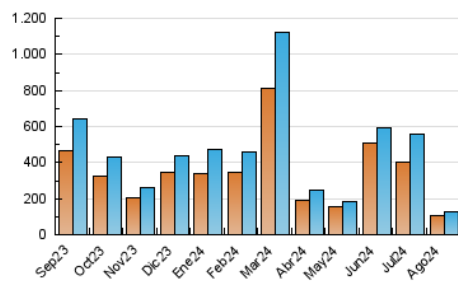

2. Secciones (Nacional)

	PAGINAS	%
HOME	8.754	6.02 %
RESTO	136.741	93.98 %

3. Por día del mes (Nacional)

Día	N. únicos	Visitas	Páginas	Día	N. únicos	Visitas	Páginas	Día	N. únicos	Visitas	Páginas
1	6.072	6.161	6.981	11	3.550	3.805	4.385	21	1.546	1.632	1.953
2	8.756	8.954	9.801	12	2.698	2.932	3.399	22	2.414	2.573	3.087
3	4.487	4.636	5.122	13	2.178	2.336	2.741	23	2.657	2.822	3.363
4	2.491	2.595	2.877	14	2.010	2.163	2.536	24	2.973	3.153	3.581
5	1.818	1.945	2.302	15	2.191	2.284	2.705	25	3.665	3.799	4.256
6	15.181	15.371	16.885	16	1.779	1.927	2.395	26	5.841	6.083	6.748
7	15.851	16.278	17.507	17	1.660	1.766	2.047	27	4.571	4.827	5.406
8	5.196	5.530	6.173	18	1.946	2.036	2.391	28	3.476	3.723	4.269
9	4.423	4.621	5.266	19	2.384	2.492	2.876	29	2.310	2.460	2.969
10	4.973	5.167	5.884	20	1.701	1.802	2.167	30	1.525	1.603	1.946
								31	1.158	1.242	1.477

4. Gráficas (Nacional)

4.1 Por día de la semana (promedio)

N. únicos / Visitas (x 100)

Páginas (x 100)

4.2 Por franja horaria (promedio)

Visitas_ (x 1000)

Páginas (x 1000)

4.3 Por meses

N. únicos / Visitas (x 1000)

Páginas (x 1000)

5. Observaciones

Este Medio Electrónico de Comunicación ha sido medido por la herramienta Google Analytics de Google (GA4).

Nota: Debido a un fallo técnico en la herramienta de medición, no relacionado con OJD interactiva, los datos del 27/08/2024 pueden estar incompletos.

Visita:

Una secuencia ininterrumpida de páginas servidas a un usuario válido. Si dicho usuario no realiza peticiones de páginas en un periodo de tiempo (30 min) la siguiente petición constituirá el inicio de una nueva visita.