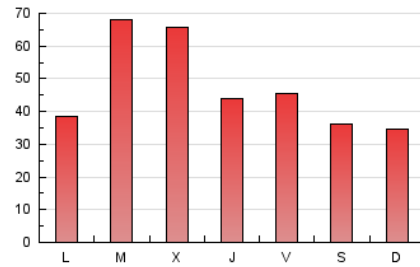

1. Cifras totales y promedios (Nacional)

MES - AÑO	NAVEGADORES UNICOS	VISITAS	PAGINAS
Agosto - 2024	108.887	128.718	145.495
PROMEDIO DIARIO	3.983	4.152	4.693
PROMEDIO LUNES-VIERNES	4.390	4.569	5.158
PROMEDIO SABADO-DOMINGO	2.989	3.133	3.558
PAGINAS / VISITAS	1,13		
DURACION MEDIA VISITAS	0:01:13		
TIEMPO INTERACCIÓN MEDIO	0:00:36		

2. Secciones (Nacional)

	PAGINAS	%
HOME	8.754	6.02 %
RESTO	136.741	93.98 %

3. Por día del mes (Nacional)

Día	N. únicos	Visitas	Páginas	Día	N. únicos	Visitas	Páginas	Día	N. únicos	Visitas	Páginas
1	6.072	6.161	6.981	11	3.550	3.805	4.385	21	1.546	1.632	1.953
2	8.756	8.954	9.801	12	2.698	2.932	3.399	22	2.414	2.573	3.087
3	4.487	4.636	5.122	13	2.178	2.336	2.741	23	2.657	2.822	3.363
4	2.491	2.595	2.877	14	2.010	2.163	2.536	24	2.973	3.153	3.581
5	1.818	1.945	2.302	15	2.191	2.284	2.705	25	3.665	3.799	4.256
6	15.181	15.371	16.885	16	1.779	1.927	2.395	26	5.841	6.083	6.748
7	15.851	16.278	17.507	17	1.660	1.766	2.047	27	4.571	4.827	5.406
8	5.196	5.530	6.173	18	1.946	2.036	2.391	28	3.476	3.723	4.269
9	4.423	4.621	5.266	19	2.384	2.492	2.876	29	2.310	2.460	2.969
10	4.973	5.167	5.884	20	1.701	1.802	2.167	30	1.525	1.603	1.946
								31	1.158	1.242	1.477

4. Gráficas (Nacional)

4.1 Por día de la semana (promedio)

N. únicos / Visitas (x 100)

Páginas (x 100)

4.2 Por franja horaria (promedio)

Visitas_ (x 1000)

Páginas (x 1000)

4.3 Por meses