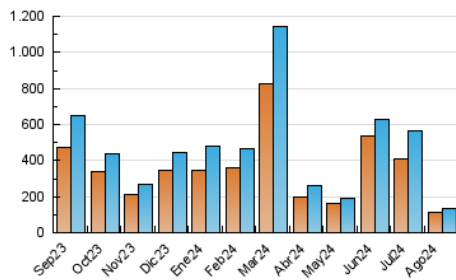

4.3 Por meses

N. únicos / Visitas (x 1000)