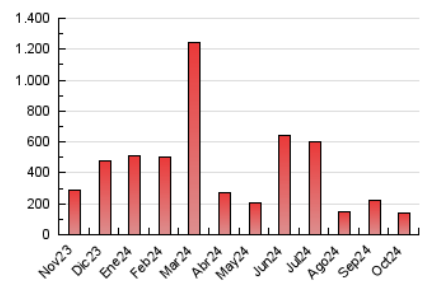

1. Cifras totales y promedios (Nacional)

MES - AÑO	NAVEGADORES UNICOS	VISITAS	PAGINAS
Octubre - 2024	99.130	121.973	136.078
PROMEDIO DIARIO	3.700	3.935	4.390
PROMEDIO LUNES-VIERNES	4.123	4.388	4.882
PROMEDIO SABADO-DOMINGO	2.486	2.632	2.975
PAGINAS / VISITAS	1,12		
DURACION MEDIA VISITAS	0:01:12		
TIEMPO INTERACCIÓN MEDIO	0:00:40		

2. Secciones (Nacional)

	PAGINAS	%
HOME	8.752	6.43 %
RESTO	127.326	93.57 %

3. Por día del mes (Nacional)

Día	N. únicos	Visitas	Páginas	Día	N. únicos	Visitas	Páginas	Día	N. únicos	Visitas	Páginas
1	2.116	2.254	2.639	11	4.152	4.502	5.005	21	3.419	3.719	4.105
2	6.869	7.085	7.797	12	4.990	5.301	5.818	22	3.014	3.310	3.731
3	12.469	13.030	13.825	13	3.582	3.745	4.240	23	2.146	2.388	2.797
4	1.961	2.103	2.525	14	2.416	2.616	2.982	24	4.885	5.147	5.653
5	2.331	2.417	2.698	15	9.732	10.335	10.993	25	3.946	4.172	4.617
6	2.584	2.686	3.041	16	2.722	2.877	3.389	26	1.331	1.418	1.667
7	2.570	2.744	3.206	17	2.808	3.061	3.549	27	1.649	1.779	2.054
8	3.202	3.360	3.849	18	2.579	2.774	3.208	28	7.134	7.652	8.360
9	2.842	3.004	3.391	19	1.936	2.092	2.359	29	5.929	6.253	6.812
10	2.387	2.603	3.048	20	1.487	1.618	1.922	30	2.552	2.773	3.238
								31	2.974	3.155	3.560

4. Gráficas (Nacional)

4.1 Por día de la semana (promedio)

N. únicos / Visitas (x 100)

Páginas (x 100)

4.2 Por franja horaria (promedio)

Visitas_ (x 1000)

Páginas (x 1000)

4.3 Por meses

N. únicos / Visitas (x 1000)

Páginas (x 1000)

5. Observaciones

Este Medio Electrónico de Comunicación ha sido medido por la herramienta Google Analytics de Google (GA4).

6. Definiciones básicas (Para más información ver Normas Técnicas para el Control de los Medios Electrónicos de Comunicación)