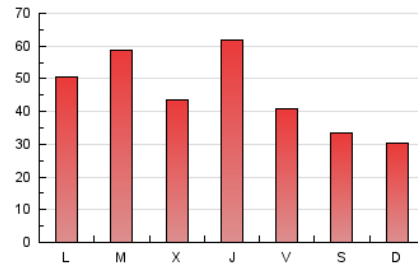

1. Cifras totales y promedios (Nacional e Internacional)

MES - AÑO	NAVEGADORES UNICOS	VISITAS	PAGINAS
Octubre - 2024	106.577	130.051	144.120
PROMEDIO DIARIO	3.924	4.195	4.649
PROMEDIO LUNES-VIERNES	4.360	4.662	5.159
PROMEDIO SABADO-DOMINGO	2.670	2.853	3.184
PAGINAS / VISITAS	1,11		
DURACION MEDIA VISITAS	0:01:10		
TIEMPO INTERACCIÓN MEDIO	0:00:39		

2. Secciones (Nacional e Internacional)

	PAGINAS	%
HOME	9.174	6.37 %
RESTO	134.946	93.63 %

3. Por día del mes (Nacional e Internacional)

Día	N. únicos	Visitas	Páginas	Día	N. únicos	Visitas	Páginas	Día	N. únicos	Visitas	Páginas
1	2.304	2.451	2.873	11	4.368	4.753	5.249	21	3.692	4.057	4.429
2	7.037	7.212	8.018	12	5.228	5.600	6.097	22	3.313	3.741	4.083
3	12.669	13.194	14.041	13	3.732	3.913	4.409	23	2.391	2.683	3.080
4	2.107	2.254	2.695	14	2.628	2.869	3.230	24	5.158	5.491	5.977
5	2.462	2.552	2.856	15	9.932	10.564	11.245	25	4.152	4.412	4.850
6	2.711	2.821	3.182	16	2.918	3.177	3.625	26	1.455	1.584	1.802
7	2.727	2.889	3.386	17	3.076	3.393	3.851	27	2.014	2.201	2.449
8	3.370	3.524	4.048	18	2.774	3.050	3.460	28	7.869	8.413	9.181
9	2.997	3.201	3.571	19	2.123	2.338	2.579	29	6.247	6.659	7.170
10	2.558	2.744	3.245	20	1.633	1.811	2.096	30	2.799	3.086	3.526
								31	3.192	3.414	3.817

4. Gráficas (Nacional e Internacional)

4.1 Por día de la semana (promedio)

N. únicos / Visitas (x 100)

Páginas (x 100)

4.2 Por franja horaria (promedio)

Visitas_ (x 1000)

Páginas (x 1000)

4.3 Por meses