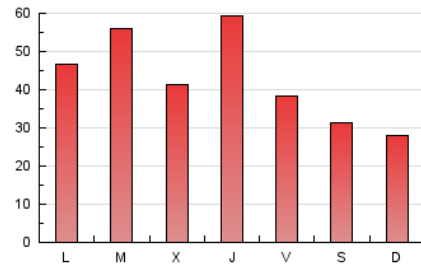

1. Cifras totales y promedios (Nacional)

MES - AÑO	NAVEGADORES UNICOS	VISITAS	PAGINAS
Octubre - 2024	99.130	121.973	136.078
PROMEDIO DIARIO	3.700	3.935	4.390
PROMEDIO LUNES-VIERNES	4.123	4.388	4.882
PROMEDIO SABADO-DOMINGO	2.486	2.632	2.975
PAGINAS / VISITAS	1,12		
DURACION MEDIA VISITAS	0:01:12		
TIEMPO INTERACCIÓN MEDIO	0:00:40		

2. Secciones (Nacional)

	PAGINAS	%
HOME	8.752	6.43 %
RESTO	127.326	93.57 %

3. Por día del mes (Nacional)

Día	N. únicos	Visitas	Páginas	Día	N. únicos	Visitas	Páginas	Día	N. únicos	Visitas	Páginas
1	2.116	2.254	2.639	11	4.152	4.502	5.005	21	3.419	3.719	4.105
2	6.869	7.085	7.797	12	4.990	5.301	5.818	22	3.014	3.310	3.731
3	12.469	13.030	13.825	13	3.582	3.745	4.240	23	2.146	2.388	2.797
4	1.961	2.103	2.525	14	2.416	2.616	2.982	24	4.885	5.147	5.653
5	2.331	2.417	2.698	15	9.732	10.335	10.993	25	3.946	4.172	4.617
6	2.584	2.686	3.041	16	2.722	2.877	3.389	26	1.331	1.418	1.667
7	2.570	2.744	3.206	17	2.808	3.061	3.549	27	1.649	1.779	2.054
8	3.202	3.360	3.849	18	2.579	2.774	3.208	28	7.134	7.652	8.360
9	2.842	3.004	3.391	19	1.936	2.092	2.359	29	5.929	6.253	6.812
10	2.387	2.603	3.048	20	1.487	1.618	1.922	30	2.552	2.773	3.238
								31	2.974	3.155	3.560

4. Gráficas (Nacional)

4.1 Por día de la semana (promedio)

N. únicos / Visitas (x 100)

Páginas (x 100)

4.2 Por franja horaria (promedio)

Visitas_ (x 1000)

Páginas (x 1000)

4.3 Por meses