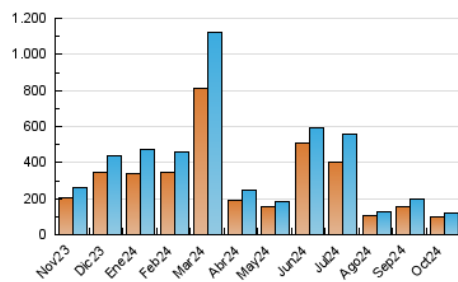

2. Secciones (Nacional)

	PAGINAS	%
HOME	8.752	6.43 %
RESTO	127.326	93.57 %

3. Por día del mes (Nacional)

Día	N. únicos	Visitas	Páginas	Día	N. únicos	Visitas	Páginas	Día	N. únicos	Visitas	Páginas
1	2.116	2.254	2.639	11	4.152	4.502	5.005	21	3.419	3.719	4.105
2	6.869	7.085	7.797	12	4.990	5.301	5.818	22	3.014	3.310	3.731
3	12.469	13.030	13.825	13	3.582	3.745	4.240	23	2.146	2.388	2.797
4	1.961	2.103	2.525	14	2.416	2.616	2.982	24	4.885	5.147	5.653
5	2.331	2.417	2.698	15	9.732	10.335	10.993	25	3.946	4.172	4.617
6	2.584	2.686	3.041	16	2.722	2.877	3.389	26	1.331	1.418	1.667
7	2.570	2.744	3.206	17	2.808	3.061	3.549	27	1.649	1.779	2.054
8	3.202	3.360	3.849	18	2.579	2.774	3.208	28	7.134	7.652	8.360
9	2.842	3.004	3.391	19	1.936	2.092	2.359	29	5.929	6.253	6.812
10	2.387	2.603	3.048	20	1.487	1.618	1.922	30	2.552	2.773	3.238
								31	2.974	3.155	3.560

4. Gráficas (Nacional)

4.1 Por día de la semana (promedio)

N. únicos / Visitas (x 100)

Páginas (x 100)

4.2 Por franja horaria (promedio)

Visitas_ (x 1000)

Páginas (x 1000)

4.3 Por meses

N. únicos / Visitas (x 1000)

Páginas (x 1000)

5. Observaciones

Este Medio Electrónico de Comunicación ha sido medido por la herramienta Google Analytics de Google (GA4).

6. Definiciones básicas (Para más información ver Normas Técnicas para el Control de los Medios Electrónicos de Comunicación)

Visita:

Una secuencia ininterrumpida de páginas servidas a un usuario válido. Si dicho usuario no realiza peticiones de páginas en un periodo de tiempo (30 min) la siguiente petición constituirá el inicio de una nueva visita.