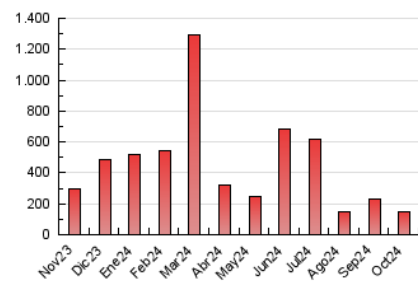

Páginas (x 1000)