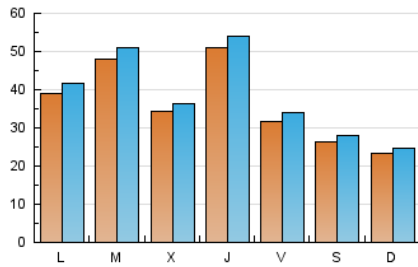

1. Cifras totales y promedios (Nacional)

MES - AÑO	NAVEGADORES UNICOS	VISITAS	PAGINAS
Octubre - 2024	99.130	121.973	136.078
PROMEDIO DIARIO	3.700	3.935	4.390
PROMEDIO LUNES-VIERNES	4.123	4.388	4.882
PROMEDIO SABADO-DOMINGO	2.486	2.632	2.975
PAGINAS / VISITAS	1,12		
DURACION MEDIA VISITAS	0:01:12		
TIEMPO INTERACCIÓN MEDIO	0:00:40		

2. Secciones (Nacional)

	PAGINAS	%
HOME	8.752	6.43 %
RESTO	127.326	93.57 %

3. Por día del mes (Nacional)

Día	N. únicos	Visitas	Páginas	Día	N. únicos	Visitas	Páginas	Día	N. únicos	Visitas	Páginas
1	2.116	2.254	2.639	11	4.152	4.502	5.005	21	3.419	3.719	4.105
2	6.869	7.085	7.797	12	4.990	5.301	5.818	22	3.014	3.310	3.731
3	12.469	13.030	13.825	13	3.582	3.745	4.240	23	2.146	2.388	2.797
4	1.961	2.103	2.525	14	2.416	2.616	2.982	24	4.885	5.147	5.653
5	2.331	2.417	2.698	15	9.732	10.335	10.993	25	3.946	4.172	4.617
6	2.584	2.686	3.041	16	2.722	2.877	3.389	26	1.331	1.418	1.667
7	2.570	2.744	3.206	17	2.808	3.061	3.549	27	1.649	1.779	2.054
8	3.202	3.360	3.849	18	2.579	2.774	3.208	28	7.134	7.652	8.360
9	2.842	3.004	3.391	19	1.936	2.092	2.359	29	5.929	6.253	6.812
10	2.387	2.603	3.048	20	1.487	1.618	1.922	30	2.552	2.773	3.238
								31	2.974	3.155	3.560

4. Gráficas (Nacional)

4.1 Por día de la semana (promedio)

N. únicos / Visitas (x 100)

Páginas (x 100)

4.2 Por franja horaria (promedio)

Visitas_ (x 1000)

Páginas (x 1000)

4.3 Por meses