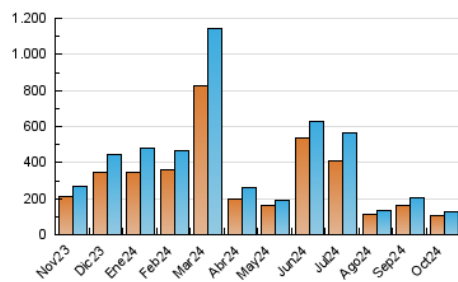

4.3 Por meses

N. únicos / Visitas (x 1000)