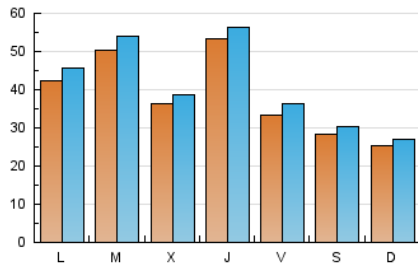

1. Cifras totales y promedios (Nacional e Internacional)

MES - AÑO	NAVEGADORES UNICOS	VISITAS	PAGINAS
Octubre - 2024	106.577	130.051	144.120
PROMEDIO DIARIO	3.924	4.195	4.649
PROMEDIO LUNES-VIERNES	4.360	4.662	5.159
PROMEDIO SABADO-DOMINGO	2.670	2.853	3.184
PAGINAS / VISITAS	1,11		
DURACION MEDIA VISITAS	0:01:10		
TIEMPO INTERACCIÓN MEDIO	0:00:39		

2. Secciones (Nacional e Internacional)

	PAGINAS	%
HOME	9.174	6.37 %
RESTO	134.946	93.63 %

3. Por día del mes (Nacional e Internacional)

Día	N. únicos	Visitas	Páginas	Día	N. únicos	Visitas	Páginas	Día	N. únicos	Visitas	Páginas
1	2.304	2.451	2.873	11	4.368	4.753	5.249	21	3.692	4.057	4.429
2	7.037	7.212	8.018	12	5.228	5.600	6.097	22	3.313	3.741	4.083
3	12.669	13.194	14.041	13	3.732	3.913	4.409	23	2.391	2.683	3.080
4	2.107	2.254	2.695	14	2.628	2.869	3.230	24	5.158	5.491	5.977
5	2.462	2.552	2.856	15	9.932	10.564	11.245	25	4.152	4.412	4.850
6	2.711	2.821	3.182	16	2.918	3.177	3.625	26	1.455	1.584	1.802
7	2.727	2.889	3.386	17	3.076	3.393	3.851	27	2.014	2.201	2.449
8	3.370	3.524	4.048	18	2.774	3.050	3.460	28	7.869	8.413	9.181
9	2.997	3.201	3.571	19	2.123	2.338	2.579	29	6.247	6.659	7.170
10	2.558	2.744	3.245	20	1.633	1.811	2.096	30	2.799	3.086	3.526
								31	3.192	3.414	3.817

4. Gráficas (Nacional e Internacional)

4.1 Por día de la semana (promedio)

N. únicos / Visitas (x 100)

Páginas (x 100)

4.2 Por franja horaria (promedio)

Visitas_ (x 1000)

Páginas (x 1000)

4.3 Por meses