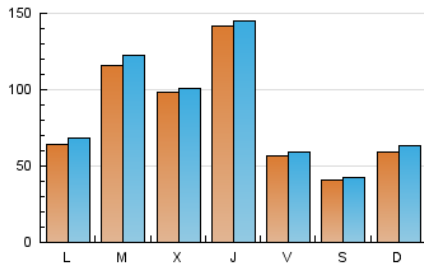

1. Cifras totales y promedios (Nacional e Internacional)

MES - AÑO	NAVEGADORES UNICOS	VISITAS	PAGINAS
Noviembre - 2023	209.396	265.149	297.877
PROMEDIO DIARIO	8.474	8.838	9.929
PROMEDIO LUNES-VIERNES	9.748	10.129	11.333
PROMEDIO SABADO-DOMINGO	4.972	5.289	6.068
PAGINAS / VISITAS	1,12		
DURACION MEDIA VISITAS	0:00:53		
TIEMPO INTERACCIÓN MEDIO	0:00:24		

2. Secciones (Nacional e Internacional)

	PAGINAS	%
HOME	9.847	3.31 %
RESTO	288.030	96.69 %

3. Por día del mes (Nacional e Internacional)

Día	N. únicos	Visitas	Páginas	Día	N. únicos	Visitas	Páginas	Día	N. únicos	Visitas	Páginas
1	5.251	5.495	6.439	11	6.901	7.302	8.033	21	7.315	7.492	8.563
2	6.372	6.752	8.157	12	3.523	3.685	4.243	22	22.025	22.223	24.523
3	5.757	6.016	7.180	13	10.907	11.463	12.942	23	40.132	40.018	43.287
4	3.466	3.586	4.299	14	13.100	14.138	15.269	24	5.926	6.139	6.827
5	4.941	5.187	6.133	15	5.266	5.657	6.447	25	3.679	3.870	4.453
6	7.024	7.357	8.416	16	5.071	5.452	6.356	26	11.473	12.491	14.170
7	6.298	6.575	7.736	17	3.514	3.768	4.572	27	3.880	4.155	4.830
8	3.800	4.056	4.831	18	2.166	2.302	2.829	28	19.489	20.654	22.118
9	5.630	6.048	7.027	19	3.628	3.891	4.382	29	12.659	13.065	14.560
10	7.472	7.894	8.957	20	3.943	4.227	4.852	30	13.624	14.191	15.446

4. Gráficas (Nacional e Internacional)

4.1 Por día de la semana (promedio)

N. únicos / Visitas (x 100)

Páginas (x 100)

4.2 Por franja horaria (promedio)

Visitas_ (x 1000)

Páginas (x 1000)

4.3 Por meses