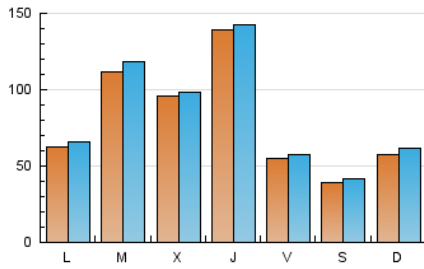

1. Cifras totales y promedios (Nacional)

MES - AÑO	NAVEGADORES UNICOS	VISITAS	PAGINAS
Noviembre - 2023	204.002	258.382	290.629
PROMEDIO DIARIO	8.268	8.613	9.688
PROMEDIO LUNES-VIERNES	9.517	9.878	11.063
PROMEDIO SABADO-DOMINGO	4.834	5.133	5.905
PAGINAS / VISITAS	1,12		
DURACION MEDIA VISITAS	0:00:52		
TIEMPO INTERACCIÓN MEDIO	0:00:24		

2. Secciones (Nacional)

	PAGINAS	%
HOME	9.672	3.33 %
RESTO	280.957	96.67 %

3. Por día del mes (Nacional)

Día	N. únicos	Visitas	Páginas	Día	N. únicos	Visitas	Páginas	Día	N. únicos	Visitas	Páginas
1	5.065	5.310	6.214	11	6.751	7.137	7.859	21	7.156	7.309	8.376
2	6.203	6.563	7.934	12	3.372	3.537	4.072	22	21.712	21.972	24.177
3	5.601	5.871	6.986	13	10.717	11.174	12.710	23	39.789	39.599	42.905
4	3.348	3.473	4.161	14	12.810	13.814	14.969	24	5.797	5.980	6.674
5	4.828	5.038	5.992	15	5.043	5.411	6.175	25	3.561	3.722	4.320
6	6.824	7.157	8.177	16	4.878	5.207	6.117	26	11.281	12.261	13.921
7	6.103	6.374	7.493	17	3.376	3.616	4.409	27	3.716	3.988	4.635
8	3.647	3.902	4.641	18	2.048	2.185	2.694	28	18.723	19.914	21.268
9	5.422	5.804	6.772	19	3.481	3.709	4.217	29	12.324	12.779	14.235
10	7.213	7.595	8.656	20	3.788	4.061	4.657	30	13.465	13.920	15.213

4. Gráficas (Nacional)

4.1 Por día de la semana (promedio)

N. únicos / Visitas (x 100)

Páginas (x 100)

4.2 Por franja horaria (promedio)

Visitas_ (x 1000)

Páginas (x 1000)

4.3 Por meses