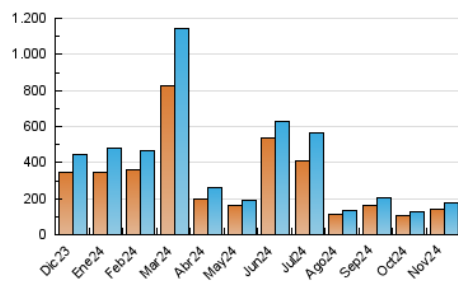

4.3 Por meses

N. únicos / Visitas (x 1000)