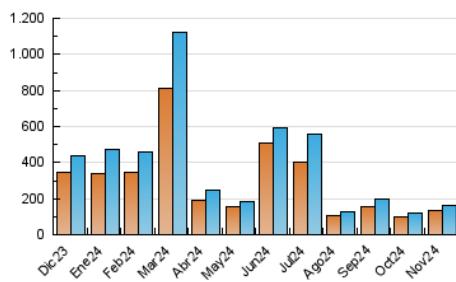

2. Secciones (Nacional)

	PAGINAS	%
HOME	8.164	4.52 %
RESTO	172.422	95.48 %

3. Por día del mes (Nacional)

Día	N. únicos	Visitas	Páginas	Día	N. únicos	Visitas	Páginas	Día	N. únicos	Visitas	Páginas
1	1.504	1.626	1.841	11	5.934	6.068	6.988	21	2.158	2.344	2.746
2	1.289	1.386	1.603	12	4.654	4.909	5.507	22	3.347	3.523	3.975
3	1.762	1.935	2.110	13	2.046	2.254	2.579	23	5.222	5.333	5.841
4	2.164	2.368	2.712	14	2.029	2.222	2.592	24	5.387	5.488	6.093
5	2.638	2.806	3.195	15	1.569	1.712	1.987	25	2.013	2.182	2.523
6	4.376	4.763	5.076	16	4.785	4.870	5.311	26	2.393	2.584	3.015
7	5.491	5.682	6.422	17	3.862	4.036	4.549	27	35.643	40.317	44.025
8	2.174	2.336	2.838	18	2.014	2.180	2.542	28	27.968	29.608	32.321
9	1.941	2.043	2.348	19	1.974	2.169	2.509	29	7.195	7.515	8.276
10	3.092	3.363	3.740	20	1.782	1.924	2.267	30	2.490	2.705	3.055

4. Gráficas (Nacional)

4.1 Por día de la semana (promedio)

N. únicos / Visitas (x 100)

Páginas (x 100)

4.2 Por franja horaria (promedio)

Visitas_ (x 1000)

Páginas (x 1000)

4.3 Por meses

N. únicos / Visitas (x 1000)

Páginas (x 1000)

5. Observaciones

Este Medio Electrónico de Comunicación ha sido medido por la herramienta Google Analytics de Google (GA4).

6. Definiciones básicas (Para más información ver Normas Técnicas para el Control de los Medios Electrónicos de Comunicación)

Visita:

Una secuencia ininterrumpida de páginas servidas a un usuario válido. Si dicho usuario no realiza peticiones de páginas en un periodo de tiempo (30 min) la siguiente petición constituirá el inicio de una nueva visita.