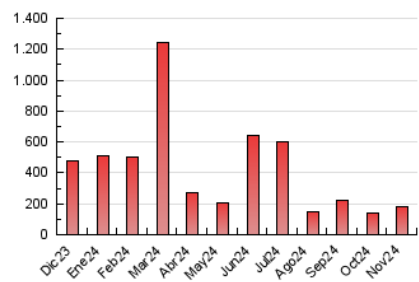

1. Cifras totales y promedios (Nacional)

MES - AÑO	NAVEGADORES UNICOS	VISITAS	PAGINAS
Noviembre - 2024	131.745	162.717	180.586
PROMEDIO DIARIO	5.030	5.408	6.020
PROMEDIO LUNES-VIERNES	5.765	6.242	6.949
PROMEDIO SABADO-DOMINGO	3.314	3.462	3.850
PAGINAS / VISITAS	1,11		
DURACION MEDIA VISITAS	0:01:28		
TIEMPO INTERACCIÓN MEDIO	0:00:55		

2. Secciones (Nacional)

	PAGINAS	%
HOME	8.164	4.52 %
RESTO	172.422	95.48 %

3. Por día del mes (Nacional)

Día	N. únicos	Visitas	Páginas	Día	N. únicos	Visitas	Páginas	Día	N. únicos	Visitas	Páginas
1	1.504	1.626	1.841	11	5.934	6.068	6.988	21	2.158	2.344	2.746
2	1.289	1.386	1.603	12	4.654	4.909	5.507	22	3.347	3.523	3.975
3	1.762	1.935	2.110	13	2.046	2.254	2.579	23	5.222	5.333	5.841
4	2.164	2.368	2.712	14	2.029	2.222	2.592	24	5.387	5.488	6.093
5	2.638	2.806	3.195	15	1.569	1.712	1.987	25	2.013	2.182	2.523
6	4.376	4.763	5.076	16	4.785	4.870	5.311	26	2.393	2.584	3.015
7	5.491	5.682	6.422	17	3.862	4.036	4.549	27	35.643	40.317	44.025
8	2.174	2.336	2.838	18	2.014	2.180	2.542	28	27.968	29.608	32.321
9	1.941	2.043	2.348	19	1.974	2.169	2.509	29	7.195	7.515	8.276
10	3.092	3.363	3.740	20	1.782	1.924	2.267	30	2.490	2.705	3.055

4. Gráficas (Nacional)

4.1 Por día de la semana (promedio)

N. únicos / Visitas (x 100)

Páginas (x 100)

4.2 Por franja horaria (promedio)

Visitas_ (x 1000)

Páginas (x 1000)

4.3 Por meses

N. únicos / Visitas (x 1000)

Páginas (x 1000)

5. Observaciones

Este Medio Electrónico de Comunicación ha sido medido por la herramienta Google Analytics de Google (GA4).

6. Definiciones básicas (Para más información ver Normas Técnicas para el Control de los Medios Electrónicos de Comunicación)