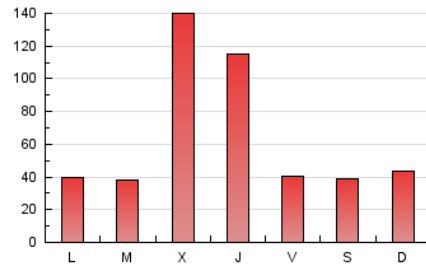

1. Cifras totales y promedios (Nacional e Internacional)

MES - AÑO	NAVEGADORES UNICOS	VISITAS	PAGINAS
Noviembre - 2024	140.007	172.981	190.203
PROMEDIO DIARIO	5.305	5.737	6.340
PROMEDIO LUNES-VIERNES	6.067	6.595	7.304
PROMEDIO SABADO-DOMINGO	3.528	3.735	4.091
PAGINAS / VISITAS	1,11		
DURACION MEDIA VISITAS	0:01:27		
TIEMPO INTERACCIÓN MEDIO	0:00:53		

2. Secciones (Nacional e Internacional)

	PAGINAS	%
HOME	8.657	4.55 %
RESTO	181.546	95.45 %

3. Por día del mes (Nacional e Internacional)

Día	N. únicos	Visitas	Páginas	Día	N. únicos	Visitas	Páginas	Día	N. únicos	Visitas	Páginas
1	1.654	1.800	2.012	11	6.250	6.376	7.306	21	2.366	2.600	3.001
2	1.462	1.615	1.795	12	4.903	5.186	5.794	22	3.585	3.805	4.247
3	1.976	2.221	2.357	13	2.273	2.543	2.834	23	5.436	5.604	6.085
4	2.430	2.708	3.020	14	2.256	2.489	2.849	24	5.602	5.736	6.326
5	2.866	3.063	3.461	15	1.763	1.957	2.218	25	2.250	2.484	2.815
6	4.606	5.025	5.349	16	5.035	5.230	5.597	26	2.609	2.871	3.300
7	5.710	5.995	6.662	17	4.082	4.305	4.799	27	36.818	41.502	45.341
8	2.419	2.640	3.110	18	2.183	2.378	2.738	28	28.914	30.733	33.530
9	2.143	2.283	2.570	19	2.153	2.389	2.734	29	7.467	7.850	8.613
10	3.372	3.685	4.048	20	1.929	2.111	2.450	30	2.646	2.932	3.242

4. Gráficas (Nacional e Internacional)

4.1 Por día de la semana (promedio)

N. únicos / Visitas (x 100)

Páginas (x 100)

4.2 Por franja horaria (promedio)

Visitas_ (x 1000)

Páginas (x 1000)

4.3 Por meses