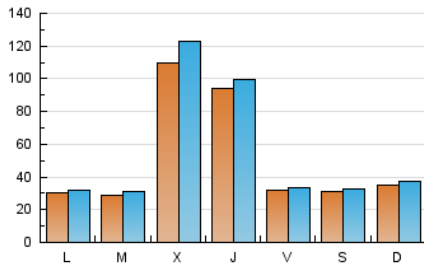

1. Cifras totales y promedios (Nacional)

MES - AÑO	NAVEGADORES UNICOS	VISITAS	PAGINAS
Noviembre - 2024	131.745	162.717	180.586
PROMEDIO DIARIO	5.030	5.408	6.020
PROMEDIO LUNES-VIERNES	5.765	6.242	6.949
PROMEDIO SABADO-DOMINGO	3.314	3.462	3.850
PAGINAS / VISITAS	1,11		
DURACION MEDIA VISITAS	0:01:28		
TIEMPO INTERACCIÓN MEDIO	0:00:55		

2. Secciones (Nacional)

	PAGINAS	%
HOME	8.164	4.52 %
RESTO	172.422	95.48 %

3. Por día del mes (Nacional)

Día	N. únicos	Visitas	Páginas	Día	N. únicos	Visitas	Páginas	Día	N. únicos	Visitas	Páginas
1	1.504	1.626	1.841	11	5.934	6.068	6.988	21	2.158	2.344	2.746
2	1.289	1.386	1.603	12	4.654	4.909	5.507	22	3.347	3.523	3.975
3	1.762	1.935	2.110	13	2.046	2.254	2.579	23	5.222	5.333	5.841
4	2.164	2.368	2.712	14	2.029	2.222	2.592	24	5.387	5.488	6.093
5	2.638	2.806	3.195	15	1.569	1.712	1.987	25	2.013	2.182	2.523
6	4.376	4.763	5.076	16	4.785	4.870	5.311	26	2.393	2.584	3.015
7	5.491	5.682	6.422	17	3.862	4.036	4.549	27	35.643	40.317	44.025
8	2.174	2.336	2.838	18	2.014	2.180	2.542	28	27.968	29.608	32.321
9	1.941	2.043	2.348	19	1.974	2.169	2.509	29	7.195	7.515	8.276
10	3.092	3.363	3.740	20	1.782	1.924	2.267	30	2.490	2.705	3.055

4. Gráficas (Nacional)

4.1 Por día de la semana (promedio)

N. únicos / Visitas (x 100)

Páginas (x 100)

4.2 Por franja horaria (promedio)

Visitas_ (x 1000)

Páginas (x 1000)

4.3 Por meses