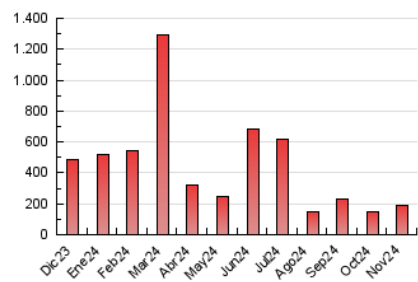

Páginas (x 1000)