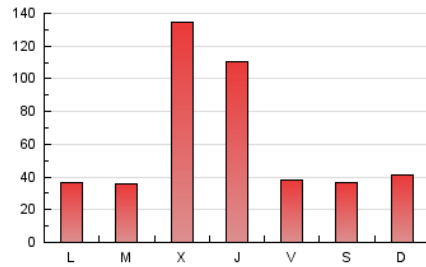

1. Cifras totales y promedios (Nacional)

MES - AÑO	NAVEGADORES UNICOS	VISITAS	PAGINAS
Noviembre - 2024	131.745	162.717	180.586
PROMEDIO DIARIO	5.030	5.408	6.020
PROMEDIO LUNES-VIERNES	5.765	6.242	6.949
PROMEDIO SABADO-DOMINGO	3.314	3.462	3.850
PAGINAS / VISITAS	1,11		
DURACION MEDIA VISITAS	0:01:28		
TIEMPO INTERACCIÓN MEDIO	0:00:55		

2. Secciones (Nacional)

	PAGINAS	%
HOME	8.164	4.52 %
RESTO	172.422	95.48 %

3. Por día del mes (Nacional)

Día	N. únicos	Visitas	Páginas	Día	N. únicos	Visitas	Páginas	Día	N. únicos	Visitas	Páginas
1	1.504	1.626	1.841	11	5.934	6.068	6.988	21	2.158	2.344	2.746
2	1.289	1.386	1.603	12	4.654	4.909	5.507	22	3.347	3.523	3.975
3	1.762	1.935	2.110	13	2.046	2.254	2.579	23	5.222	5.333	5.841
4	2.164	2.368	2.712	14	2.029	2.222	2.592	24	5.387	5.488	6.093
5	2.638	2.806	3.195	15	1.569	1.712	1.987	25	2.013	2.182	2.523
6	4.376	4.763	5.076	16	4.785	4.870	5.311	26	2.393	2.584	3.015
7	5.491	5.682	6.422	17	3.862	4.036	4.549	27	35.643	40.317	44.025
8	2.174	2.336	2.838	18	2.014	2.180	2.542	28	27.968	29.608	32.321
9	1.941	2.043	2.348	19	1.974	2.169	2.509	29	7.195	7.515	8.276
10	3.092	3.363	3.740	20	1.782	1.924	2.267	30	2.490	2.705	3.055

4. Gráficas (Nacional)

4.1 Por día de la semana (promedio)

N. únicos / Visitas (x 100)

Páginas (x 100)

4.2 Por franja horaria (promedio)

Visitas_ (x 1000)

Páginas (x 1000)

4.3 Por meses