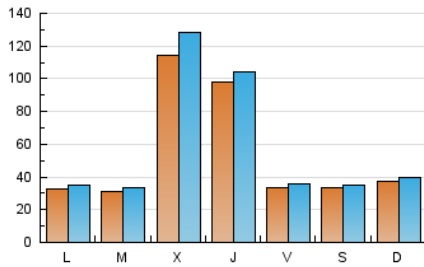

1. Cifras totales y promedios (Nacional e Internacional)

MES - AÑO	NAVEGADORES UNICOS	VISITAS	PAGINAS
Noviembre - 2024	140.007	172.981	190.203
PROMEDIO DIARIO	5.305	5.737	6.340
PROMEDIO LUNES-VIERNES	6.067	6.595	7.304
PROMEDIO SABADO-DOMINGO	3.528	3.735	4.091
PAGINAS / VISITAS	1,11		
DURACION MEDIA VISITAS	0:01:27		
TIEMPO INTERACCIÓN MEDIO	0:00:53		

2. Secciones (Nacional e Internacional)

	PAGINAS	%
HOME	8.657	4.55 %
RESTO	181.546	95.45 %

3. Por día del mes (Nacional e Internacional)

Día	N. únicos	Visitas	Páginas	Día	N. únicos	Visitas	Páginas	Día	N. únicos	Visitas	Páginas
1	1.654	1.800	2.012	11	6.250	6.376	7.306	21	2.366	2.600	3.001
2	1.462	1.615	1.795	12	4.903	5.186	5.794	22	3.585	3.805	4.247
3	1.976	2.221	2.357	13	2.273	2.543	2.834	23	5.436	5.604	6.085
4	2.430	2.708	3.020	14	2.256	2.489	2.849	24	5.602	5.736	6.326
5	2.866	3.063	3.461	15	1.763	1.957	2.218	25	2.250	2.484	2.815
6	4.606	5.025	5.349	16	5.035	5.230	5.597	26	2.609	2.871	3.300
7	5.710	5.995	6.662	17	4.082	4.305	4.799	27	36.818	41.502	45.341
8	2.419	2.640	3.110	18	2.183	2.378	2.738	28	28.914	30.733	33.530
9	2.143	2.283	2.570	19	2.153	2.389	2.734	29	7.467	7.850	8.613
10	3.372	3.685	4.048	20	1.929	2.111	2.450	30	2.646	2.932	3.242

4. Gráficas (Nacional e Internacional)

4.1 Por día de la semana (promedio)

N. únicos / Visitas (x 100)

Páginas (x 100)

4.2 Por franja horaria (promedio)

Visitas_ (x 1000)

Páginas (x 1000)

4.3 Por meses