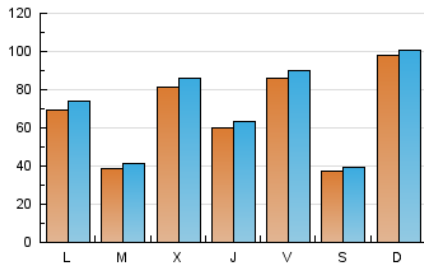

1. Cifras totales y promedios (Nacional)

MES - AÑO	NAVEGADORES UNICOS	VISITAS	PAGINAS
Febrero - 2025	157.320	193.405	213.414
PROMEDIO DIARIO	6.732	7.056	7.622
PROMEDIO LUNES-VIERNES	6.721	7.087	7.663
PROMEDIO SABADO-DOMINGO	6.759	6.977	7.520
PAGINAS / VISITAS	1,08		
DURACION MEDIA VISITAS	0:01:32		
TIEMPO INTERACCIÓN MEDIO	0:01:02		

2. Secciones (Nacional)

	PAGINAS	%
HOME	3.304	1.55 %
RESTO	210.110	98.45 %

3. Por día del mes (Nacional)

Día	N. únicos	Visitas	Páginas	Día	N. únicos	Visitas	Páginas	Día	N. únicos	Visitas	Páginas
1	5.511	5.672	6.251	11	3.069	3.193	3.656	21	1.701	1.806	2.098
2	9.073	9.282	10.097	12	21.978	23.438	25.153	22	944	1.000	1.095
3	9.101	9.808	10.498	13	13.810	14.379	15.555	23	8.389	8.739	9.149
4	4.602	4.706	5.301	14	12.620	13.107	13.948	24	5.944	6.067	6.574
5	3.537	3.835	4.205	15	5.122	5.363	5.670	25	1.889	2.017	2.239
6	3.925	4.162	4.519	16	11.617	12.027	13.259	26	3.658	3.790	4.212
7	12.577	13.022	14.016	17	5.732	6.167	6.623	27	4.940	5.274	5.689
8	3.333	3.581	3.728	18	6.022	6.561	7.067	28	7.613	7.962	8.469
9	10.086	10.149	10.913	19	3.316	3.456	3.911				
10	6.985	7.481	7.746	20	1.401	1.512	1.773				

4. Gráficas (Nacional)

4.1 Por día de la semana (promedio)

N. únicos / Visitas (x 100)

Páginas (x 100)

4.2 Por franja horaria (promedio)

Visitas_ (x 1000)

Páginas (x 1000)

4.3 Por meses