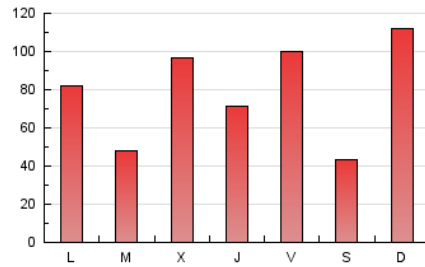

1. Cifras totales y promedios (Nacional e Internacional)

MES - AÑO	NAVEGADORES UNICOS	VISITAS	PAGINAS
Febrero - 2025	163.581	199.086	221.457
PROMEDIO DIARIO	6.990	7.324	7.909
PROMEDIO LUNES-VIERNES	6.988	7.360	7.959
PROMEDIO SABADO-DOMINGO	6.995	7.234	7.785
PAGINAS / VISITAS	1,08		
DURACION MEDIA VISITAS	0:01:33		
TIEMPO INTERACCIÓN MEDIO	0:01:02		

2. Secciones (Nacional e Internacional)

	PAGINAS	%
HOME	3.443	1.55 %
RESTO	218.014	98.45 %

3. Por día del mes (Nacional e Internacional)

Día	N. únicos	Visitas	Páginas	Día	N. únicos	Visitas	Páginas	Día	N. únicos	Visitas	Páginas
1	5.726	5.900	6.490	11	3.258	3.379	3.872	21	1.885	1.994	2.334
2	9.445	9.704	10.502	12	22.625	23.899	25.769	22	1.022	1.077	1.177
3	9.376	10.067	10.794	13	14.199	14.721	15.986	23	8.690	9.038	9.480
4	4.754	4.897	5.483	14	12.908	13.370	14.266	24	6.259	6.325	6.837
5	3.708	4.013	4.413	15	5.292	5.541	5.845	25	2.026	2.162	2.395
6	4.097	4.365	4.711	16	11.918	12.390	13.648	26	3.814	3.982	4.383
7	13.040	13.590	14.529	17	6.043	6.486	6.988	27	5.123	5.482	5.893
8	3.501	3.765	3.915	18	6.313	6.938	7.431	28	7.953	8.296	8.858
9	10.364	10.454	11.223	19	3.501	3.663	4.125				
10	7.304	7.865	8.131	20	1.579	1.697	1.979				

4. Gráficas (Nacional e Internacional)

4.1 Por día de la semana (promedio)

N. únicos / Visitas (x 100)

Páginas (x 100)

4.2 Por franja horaria (promedio)

Visitas_ (x 1000)

Páginas (x 1000)

4.3 Por meses