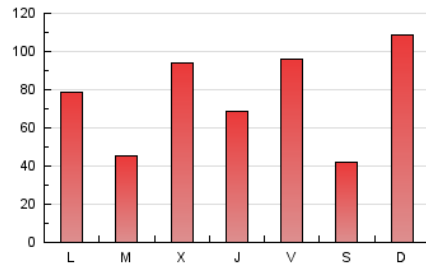

1. Cifras totales y promedios (Nacional)

MES - AÑO	NAVEGADORES UNICOS	VISITAS	PAGINAS
Febrero - 2025	157.320	193.405	213.414
PROMEDIO DIARIO	6.732	7.056	7.622
PROMEDIO LUNES-VIERNES	6.721	7.087	7.663
PROMEDIO SABADO-DOMINGO	6.759	6.977	7.520
PAGINAS / VISITAS	1,08		
DURACION MEDIA VISITAS	0:01:32		
TIEMPO INTERACCIÓN MEDIO	0:01:02		

2. Secciones (Nacional)

	PAGINAS	%
HOME	3.304	1.55 %
RESTO	210.110	98.45 %

3. Por día del mes (Nacional)

Día	N. únicos	Visitas	Páginas	Día	N. únicos	Visitas	Páginas	Día	N. únicos	Visitas	Páginas
1	5.511	5.672	6.251	11	3.069	3.193	3.656	21	1.701	1.806	2.098
2	9.073	9.282	10.097	12	21.978	23.438	25.153	22	944	1.000	1.095
3	9.101	9.808	10.498	13	13.810	14.379	15.555	23	8.389	8.739	9.149
4	4.602	4.706	5.301	14	12.620	13.107	13.948	24	5.944	6.067	6.574
5	3.537	3.835	4.205	15	5.122	5.363	5.670	25	1.889	2.017	2.239
6	3.925	4.162	4.519	16	11.617	12.027	13.259	26	3.658	3.790	4.212
7	12.577	13.022	14.016	17	5.732	6.167	6.623	27	4.940	5.274	5.689
8	3.333	3.581	3.728	18	6.022	6.561	7.067	28	7.613	7.962	8.469
9	10.086	10.149	10.913	19	3.316	3.456	3.911				
10	6.985	7.481	7.746	20	1.401	1.512	1.773				

4. Gráficas (Nacional)

4.1 Por día de la semana (promedio)

N. únicos / Visitas (x 100)

Páginas (x 100)

4.2 Por franja horaria (promedio)

Visitas_ (x 1000)

Páginas (x 1000)

4.3 Por meses