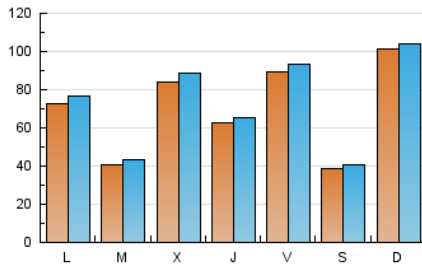

1. Cifras totales y promedios (Nacional e Internacional)

MES - AÑO	NAVEGADORES UNICOS	VISITAS	PAGINAS
Febrero - 2025	163.581	199.086	221.457
PROMEDIO DIARIO	6.990	7.324	7.909
PROMEDIO LUNES-VIERNES	6.988	7.360	7.959
PROMEDIO SABADO-DOMINGO	6.995	7.234	7.785
PAGINAS / VISITAS	1,08		
DURACION MEDIA VISITAS	0:01:33		
TIEMPO INTERACCIÓN MEDIO	0:01:02		

2. Secciones (Nacional e Internacional)

	PAGINAS	%
HOME	3.443	1.55 %
RESTO	218.014	98.45 %

3. Por día del mes (Nacional e Internacional)

Día	N. únicos	Visitas	Páginas	Día	N. únicos	Visitas	Páginas	Día	N. únicos	Visitas	Páginas
1	5.726	5.900	6.490	11	3.258	3.379	3.872	21	1.885	1.994	2.334
2	9.445	9.704	10.502	12	22.625	23.899	25.769	22	1.022	1.077	1.177
3	9.376	10.067	10.794	13	14.199	14.721	15.986	23	8.690	9.038	9.480
4	4.754	4.897	5.483	14	12.908	13.370	14.266	24	6.259	6.325	6.837
5	3.708	4.013	4.413	15	5.292	5.541	5.845	25	2.026	2.162	2.395
6	4.097	4.365	4.711	16	11.918	12.390	13.648	26	3.814	3.982	4.383
7	13.040	13.590	14.529	17	6.043	6.486	6.988	27	5.123	5.482	5.893
8	3.501	3.765	3.915	18	6.313	6.938	7.431	28	7.953	8.296	8.858
9	10.364	10.454	11.223	19	3.501	3.663	4.125				
10	7.304	7.865	8.131	20	1.579	1.697	1.979				

4. Gráficas (Nacional e Internacional)

4.1 Por día de la semana (promedio)

N. únicos / Visitas (x 100)

Páginas (x 100)

4.2 Por franja horaria (promedio)

Visitas_ (x 1000)

Páginas (x 1000)

4.3 Por meses