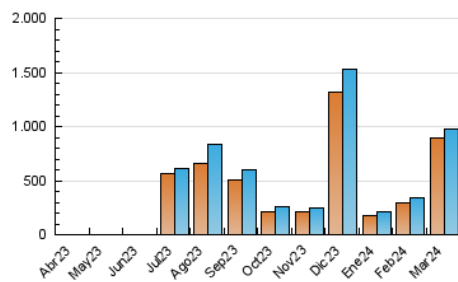

4.3 Por meses

N. únicos / Visitas (x 1000)