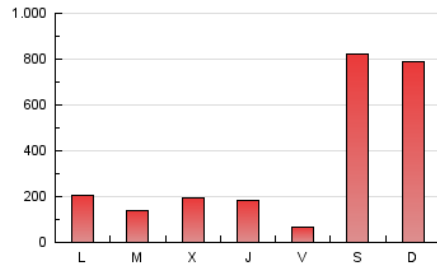

Páginas (x 100)