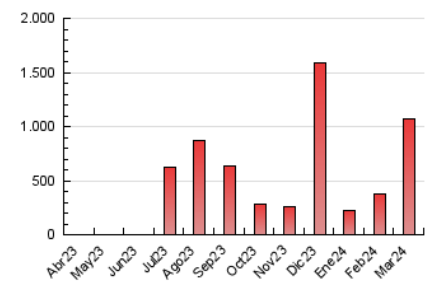

Páginas (x 1000)