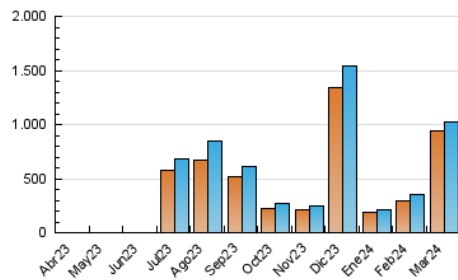

4.3 Por meses

N. únicos / Visitas (x 1000)