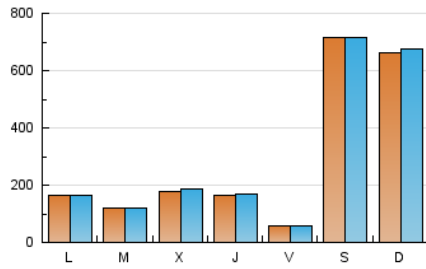

4. Gráficas (Nacional)

4.1 Por día de la semana (promedio)

N. únicos / Visitas (x 100)