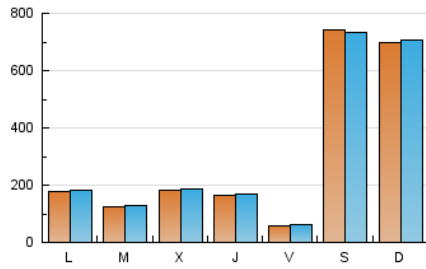

4. Gráficas (Nacional e Internacional)

4.1 Por día de la semana (promedio)

N. únicos / Visitas (x 100)