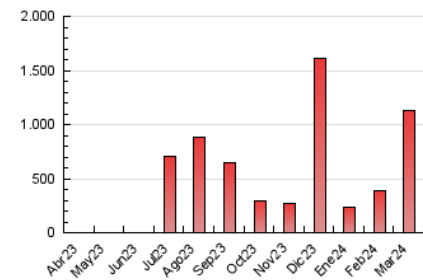

Páginas (x 1000)