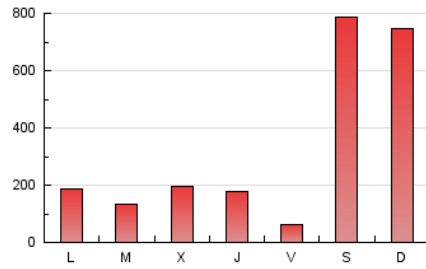

Páginas (x 100)