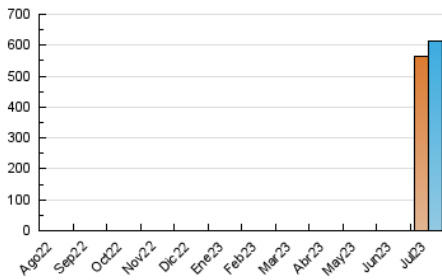

4.2 Por franja horaria (promedio)

Visitas_ (x 1000)

Páginas (x 1000)

4.3 Por meses

N. únicos / Visitas (x 1000)