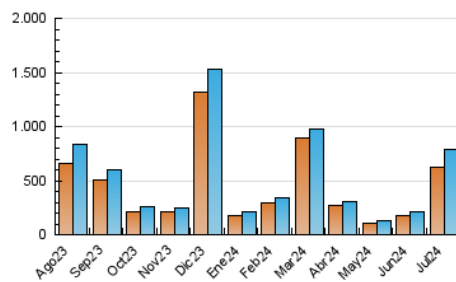

#### 3. Por día del mes (Nacional)

Día	N. únicos	Visitas	Páginas	Día	N. únicos	Visitas	Páginas	Día	N. únicos	Visitas	Páginas
<b>1</b>	1.913	2.010	2.303	<b>11</b>	10.371	10.585	11.486	<b>21</b>	28.051	29.328	30.103
<b>2</b>	1.370	1.478	1.678	<b>12</b>	5.787	6.084	6.486	<b>22</b>	91.033	92.109	96.239
<b>3</b>	9.903	9.966	10.794	<b>13</b>	3.548	3.602	3.924	<b>23</b>	138.135	142.991	148.980
<b>4</b>	70.987	71.836	75.529	<b>14</b>	2.630	2.716	2.894	<b>24</b>	100.961	105.860	112.208
<b>5</b>	50.478	50.469	54.039	<b>15</b>	1.853	1.942	2.153	<b>25</b>	132.810	140.209	144.976
<b>6</b>	4.751	5.020	5.284	<b>16</b>	2.254	2.334	2.443	<b>26</b>	20.301	21.376	22.334
<b>7</b>	1.466	1.536	1.661	<b>17</b>	1.044	1.124	1.305	<b>27</b>	3.835	4.006	4.328
<b>8</b>	1.327	1.447	1.609	<b>18</b>	9.795	10.162	11.097	<b>28</b>	10.075	10.612	11.206
<b>9</b>	10.484	11.269	11.578	<b>19</b>	5.897	6.017	6.697	<b>29</b>	4.540	4.804	5.183
<b>10</b>	13.627	14.115	15.171	<b>20</b>	16.591	17.167	17.930	<b>30</b>	3.203	3.455	3.659
								<b>31</b>	2.745	2.885	3.156

### 4.1 Por día de la semana (promedio)

N. únicos / Visitas (x 100)

Páginas (x 100)

### 4.2 Por franja horaria (promedio)

Visitas\_ (x 1000)

Páginas (x 1000)

### 4.3 Por meses

N. únicos / Visitas (x 1000)

Páginas (x 1000)