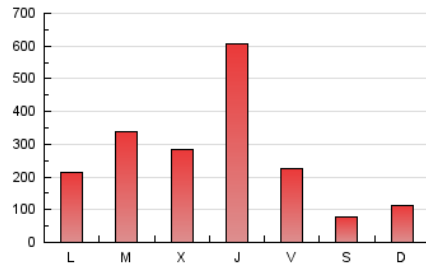

Páginas (x 100)