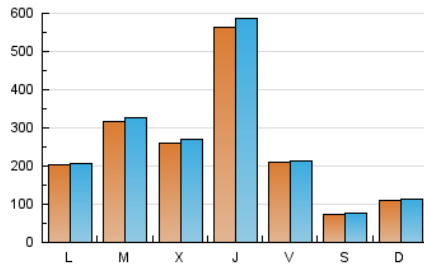

4. Gráficas (Nacional e Internacional)

4.1 Por día de la semana (promedio)

N. únicos / Visitas (x 100)