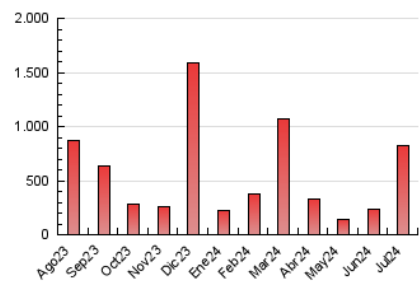

#### 3. Por día del mes (Nacional)

Día	N. únicos	Visitas	Páginas	Día	N. únicos	Visitas	Páginas	Día	N. únicos	Visitas	Páginas
<b>1</b>	1.913	2.010	2.303	<b>11</b>	10.371	10.585	11.486	<b>21</b>	28.051	29.328	30.103
<b>2</b>	1.370	1.478	1.678	<b>12</b>	5.787	6.084	6.486	<b>22</b>	91.033	92.109	96.239
<b>3</b>	9.903	9.966	10.794	<b>13</b>	3.548	3.602	3.924	<b>23</b>	138.135	142.991	148.980
<b>4</b>	70.987	71.836	75.529	<b>14</b>	2.630	2.716	2.894	<b>24</b>	100.961	105.860	112.208
<b>5</b>	50.478	50.469	54.039	<b>15</b>	1.853	1.942	2.153	<b>25</b>	132.810	140.209	144.976
<b>6</b>	4.751	5.020	5.284	<b>16</b>	2.254	2.334	2.443	<b>26</b>	20.301	21.376	22.334
<b>7</b>	1.466	1.536	1.661	<b>17</b>	1.044	1.124	1.305	<b>27</b>	3.835	4.006	4.328
<b>8</b>	1.327	1.447	1.609	<b>18</b>	9.795	10.162	11.097	<b>28</b>	10.075	10.612	11.206
<b>9</b>	10.484	11.269	11.578	<b>19</b>	5.897	6.017	6.697	<b>29</b>	4.540	4.804	5.183
<b>10</b>	13.627	14.115	15.171	<b>20</b>	16.591	17.167	17.930	<b>30</b>	3.203	3.455	3.659
								<b>31</b>	2.745	2.885	3.156

### 4.1 Por día de la semana (promedio)

N. únicos / Visitas (x 100)

Páginas (x 100)

### 4.2 Por franja horaria (promedio)

Visitas\_ (x 1000)

Páginas (x 1000)

### 4.3 Por meses

N. únicos / Visitas (x 1000)

Páginas (x 1000)