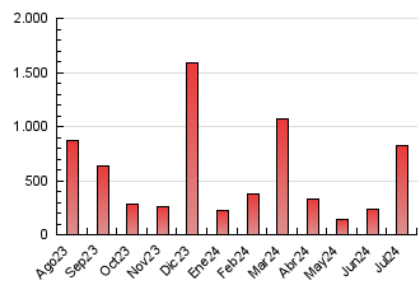

#### 3. Por día del mes (Nacional)

Día	N. únicos	Visitas	Páginas	Día	N. únicos	Visitas	Páginas	Día	N. únicos	Visitas	Páginas
<b>1</b>	1.913	2.010	2.303	<b>11</b>	10.371	10.585	11.486	<b>21</b>	28.051	29.328	30.103
<b>2</b>	1.370	1.478	1.678	<b>12</b>	5.787	6.084	6.486	<b>22</b>	91.033	92.109	96.239
<b>3</b>	9.903	9.966	10.794	<b>13</b>	3.548	3.602	3.924	<b>23</b>	138.135	142.991	148.980
<b>4</b>	70.987	71.836	75.529	<b>14</b>	2.630	2.716	2.894	<b>24</b>	100.961	105.860	112.208
<b>5</b>	50.478	50.469	54.039	<b>15</b>	1.853	1.942	2.153	<b>25</b>	132.810	140.209	144.976
<b>6</b>	4.751	5.020	5.284	<b>16</b>	2.254	2.334	2.443	<b>26</b>	20.301	21.376	22.334
<b>7</b>	1.466	1.536	1.661	<b>17</b>	1.044	1.124	1.305	<b>27</b>	3.835	4.006	4.328
<b>8</b>	1.327	1.447	1.609	<b>18</b>	9.795	10.162	11.097	<b>28</b>	10.075	10.612	11.206
<b>9</b>	10.484	11.269	11.578	<b>19</b>	5.897	6.017	6.697	<b>29</b>	4.540	4.804	5.183
<b>10</b>	13.627	14.115	15.171	<b>20</b>	16.591	17.167	17.930	<b>30</b>	3.203	3.455	3.659
								<b>31</b>	2.745	2.885	3.156

### 4.1 Por día de la semana (promedio)

N. únicos / Visitas (x 100)

Páginas (x 100)

### 4.2 Por franja horaria (promedio)

Visitas\_ (x 1000)

Páginas (x 1000)

### 4.3 Por meses

N. únicos / Visitas (x 1000)

Páginas (x 1000)