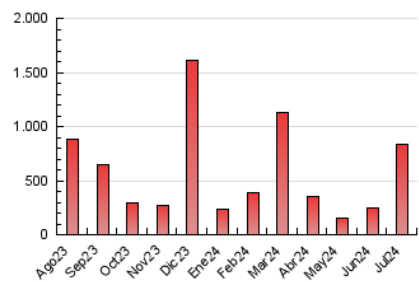

### 3. Por día del mes (Nacional e Internacional)

Día	N. únicos	Visitas	Páginas	Día	N. únicos	Visitas	Páginas	Día	N. únicos	Visitas	Páginas
<b>1</b>	2.078	2.179	2.467	<b>11</b>	10.533	10.756	11.663	<b>21</b>	28.780	30.217	30.877
<b>2</b>	1.461	1.572	1.773	<b>12</b>	6.004	6.300	6.707	<b>22</b>	92.031	92.849	97.202
<b>3</b>	10.025	10.123	10.933	<b>13</b>	3.658	3.724	4.034	<b>23</b>	139.475	143.692	150.416
<b>4</b>	71.213	71.965	75.800	<b>14</b>	2.735	2.831	3.020	<b>24</b>	101.646	106.860	113.031
<b>5</b>	50.847	50.823	54.363	<b>15</b>	1.920	2.012	2.216	<b>25</b>	133.383	141.017	145.711
<b>6</b>	4.914	5.171	5.449	<b>16</b>	2.334	2.416	2.528	<b>26</b>	20.522	21.640	22.582
<b>7</b>	1.550	1.629	1.765	<b>17</b>	1.120	1.202	1.375	<b>27</b>	4.059	4.218	4.572
<b>8</b>	1.431	1.557	1.718	<b>18</b>	10.033	10.380	11.344	<b>28</b>	10.284	10.891	11.469
<b>9</b>	10.959	11.830	12.108	<b>19</b>	6.098	6.260	6.930	<b>29</b>	4.654	4.936	5.297
<b>10</b>	13.951	14.409	15.497	<b>20</b>	17.102	17.587	18.506	<b>30</b>	3.282	3.527	3.754
								<b>31</b>	2.850	2.986	3.262

##### 4.1 Por día de la semana (promedio)

N. únicos / Visitas (x 100)

Páginas (x 100)

##### 4.2 Por franja horaria (promedio)

Visitas\_ (x 1000)

Páginas (x 1000)

##### 4.3 Por meses

N. únicos / Visitas (x 1000)

Páginas (x 1000)