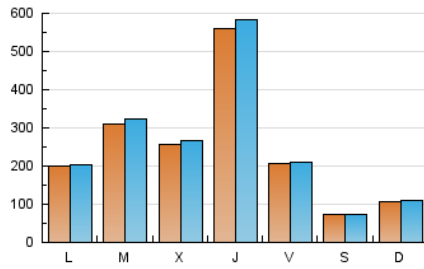

4. Gráficas (Nacional)

4.1 Por día de la semana (promedio)

N. únicos / Visitas (x 100)