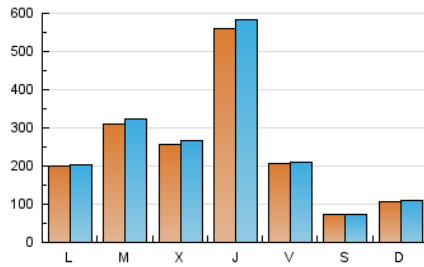

4. Gráficas (Nacional)

4.1 Por día de la semana (promedio)

N. únicos / Visitas (x 100)