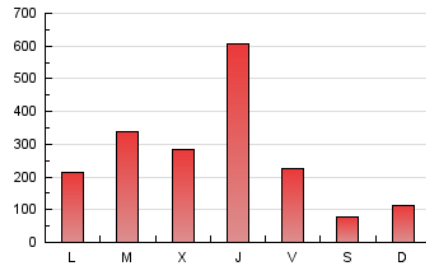

Páginas (x 100)