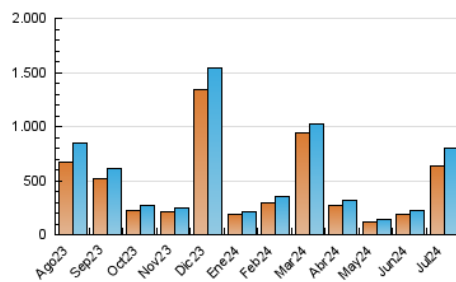

### 3. Por día del mes (Nacional e Internacional)

Día	N. únicos	Visitas	Páginas	Día	N. únicos	Visitas	Páginas	Día	N. únicos	Visitas	Páginas
<b>1</b>	2.078	2.179	2.467	<b>11</b>	10.533	10.756	11.663	<b>21</b>	28.780	30.217	30.877
<b>2</b>	1.461	1.572	1.773	<b>12</b>	6.004	6.300	6.707	<b>22</b>	92.031	92.849	97.202
<b>3</b>	10.025	10.123	10.933	<b>13</b>	3.658	3.724	4.034	<b>23</b>	139.475	143.692	150.416
<b>4</b>	71.213	71.965	75.800	<b>14</b>	2.735	2.831	3.020	<b>24</b>	101.646	106.860	113.031
<b>5</b>	50.847	50.823	54.363	<b>15</b>	1.920	2.012	2.216	<b>25</b>	133.383	141.017	145.711
<b>6</b>	4.914	5.171	5.449	<b>16</b>	2.334	2.416	2.528	<b>26</b>	20.522	21.640	22.582
<b>7</b>	1.550	1.629	1.765	<b>17</b>	1.120	1.202	1.375	<b>27</b>	4.059	4.218	4.572
<b>8</b>	1.431	1.557	1.718	<b>18</b>	10.033	10.380	11.344	<b>28</b>	10.284	10.891	11.469
<b>9</b>	10.959	11.830	12.108	<b>19</b>	6.098	6.260	6.930	<b>29</b>	4.654	4.936	5.297
<b>10</b>	13.951	14.409	15.497	<b>20</b>	17.102	17.587	18.506	<b>30</b>	3.282	3.527	3.754
								<b>31</b>	2.850	2.986	3.262

##### 4.1 Por día de la semana (promedio)

N. únicos / Visitas (x 100)

Páginas (x 100)

##### 4.2 Por franja horaria (promedio)

Visitas\_ (x 1000)

Páginas (x 1000)

##### 4.3 Por meses

N. únicos / Visitas (x 1000)

Páginas (x 1000)