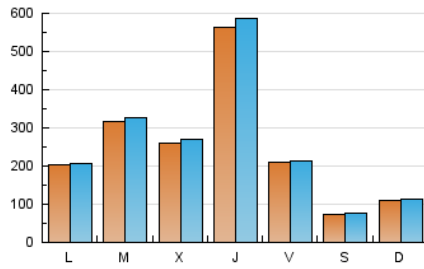

4. Gráficas (Nacional e Internacional)

4.1 Por día de la semana (promedio)

N. únicos / Visitas (x 100)