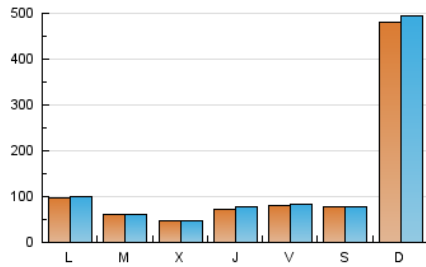

1. Cifras totales y promedios (Nacional)

MES - AÑO	NAVEGADORES UNICOS	VISITAS	PAGINAS
Octubre - 2024	347.909	396.709	420.428
PROMEDIO DIARIO	12.422	12.797	13.562
PROMEDIO LUNES-VIERNES	7.042	7.294	7.930
PROMEDIO SABADO-DOMINGO	27.891	28.618	29.756
PAGINAS / VISITAS	1,06		
DURACION MEDIA VISITAS	0:00:50		
TIEMPO INTERACCIÓN MEDIO	0:00:28		

2. Secciones (Nacional)

	PAGINAS	%
HOME	3.110	0.74 %
RESTO	417.318	99.26 %

3. Por día del mes (Nacional)

Día	N. únicos	Visitas	Páginas	Día	N. únicos	Visitas	Páginas	Día	N. únicos	Visitas	Páginas
1	4.086	4.355	4.745	11	10.486	10.889	11.803	21	1.454	1.582	1.827
2	1.497	1.609	1.844	12	4.040	4.205	4.495	22	2.697	2.805	3.162
3	3.243	3.416	3.735	13	1.815	1.892	2.135	23	3.185	3.383	3.694
4	9.033	9.316	9.778	14	31.035	31.453	34.231	24	2.632	2.819	3.082
5	16.003	16.187	17.112	15	16.887	16.972	18.608	25	4.499	4.792	5.248
6	185.497	190.047	196.436	16	4.558	4.802	5.208	26	6.533	6.790	7.248
7	4.371	4.498	4.958	17	9.362	9.836	10.427	27	3.683	3.851	4.059
8	4.438	4.614	5.098	18	8.661	8.846	9.604	28	2.573	2.746	3.009
9	12.673	13.058	14.254	19	3.982	4.315	4.710	29	2.271	2.400	2.640
10	20.103	21.178	22.675	20	1.576	1.659	1.853	30	1.243	1.351	1.556
								31	968	1.043	1.194

4. Gráficas (Nacional)

4.1 Por día de la semana (promedio)

N. únicos / Visitas (x 100)

Páginas (x 100)

4.2 Por franja horaria (promedio)

Visitas_ (x 1000)

Páginas (x 1000)

4.3 Por meses