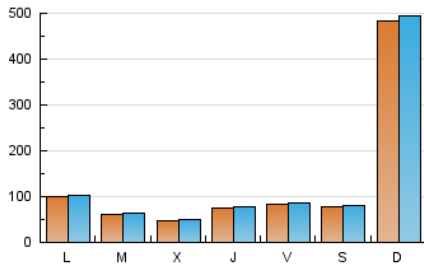

1. Cifras totales y promedios (Nacional e Internacional)

MES - AÑO	NAVEGADORES UNICOS	VISITAS	PAGINAS
Octubre - 2024	353.154	402.267	426.321
PROMEDIO DIARIO	12.586	12.976	13.752
PROMEDIO LUNES-VIERNES	7.212	7.478	8.128
PROMEDIO SABADO-DOMINGO	28.037	28.785	29.924
PAGINAS / VISITAS	1,06		
DURACION MEDIA VISITAS	0:00:51		
TIEMPO INTERACCIÓN MEDIO	0:00:28		

2. Secciones (Nacional e Internacional)

	PAGINAS	%
HOME	3.316	0.78 %
RESTO	423.005	99.22 %

3. Por día del mes (Nacional e Internacional)

Día	N. únicos	Visitas	Páginas	Día	N. únicos	Visitas	Páginas	Día	N. únicos	Visitas	Páginas
1	4.213	4.491	4.893	11	10.744	11.199	12.137	21	1.559	1.690	1.949
2	1.573	1.686	1.926	12	4.178	4.385	4.646	22	2.840	2.942	3.329
3	3.331	3.500	3.833	13	1.915	1.991	2.249	23	3.380	3.602	3.931
4	9.164	9.499	9.917	14	31.328	31.688	34.570	24	2.803	2.994	3.273
5	16.097	16.338	17.235	15	17.173	17.186	18.885	25	4.786	5.123	5.574
6	185.688	190.263	196.653	16	4.742	5.007	5.420	26	6.808	7.102	7.571
7	4.496	4.623	5.096	17	9.490	9.960	10.584	27	3.806	3.963	4.199
8	4.589	4.795	5.268	18	8.978	9.179	9.982	28	2.692	2.900	3.152
9	12.804	13.192	14.450	19	4.159	4.502	4.904	29	2.403	2.531	2.788
10	20.418	21.636	23.033	20	1.648	1.735	1.931	30	1.328	1.440	1.654
								31	1.047	1.125	1.289

4. Gráficas (Nacional e Internacional)

4.1 Por día de la semana (promedio)

N. únicos / Visitas (x 100)

Páginas (x 100)

4.2 Por franja horaria (promedio)

Visitas_ (x 1000)

Páginas (x 1000)

4.3 Por meses