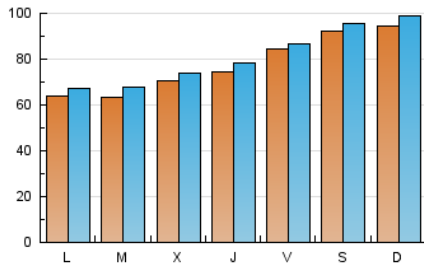

1. Cifras totales y promedios (Nacional)

MES - AÑO	NAVEGADORES UNICOS	VISITAS	PAGINAS
Noviembre - 2023	207.971	241.991	258.064
PROMEDIO DIARIO	7.729	8.066	8.602
PROMEDIO LUNES-VIERNES	7.143	7.472	7.997
PROMEDIO SABADO-DOMINGO	9.340	9.702	10.267
PAGINAS / VISITAS	1,07		
DURACION MEDIA VISITAS	0:01:13		
TIEMPO INTERACCIÓN MEDIO	0:00:45		

2. Secciones (Nacional)

	PAGINAS	%
HOME	4.125	1.60 %
RESTO	253.939	98.40 %

3. Por día del mes (Nacional)

Día	N. únicos	Visitas	Páginas	Día	N. únicos	Visitas	Páginas	Día	N. únicos	Visitas	Páginas
1	2.155	2.227	2.417	11	23.078	23.831	24.739	21	5.208	5.607	5.929
2	7.061	7.388	7.998	12	26.496	27.632	29.141	22	6.134	6.362	6.821
3	5.069	5.267	5.722	13	7.443	7.962	8.401	23	7.839	8.285	8.752
4	5.276	5.425	5.755	14	11.401	12.170	13.477	24	3.010	3.269	3.482
5	1.656	1.724	1.845	15	12.620	13.604	15.422	25	4.411	4.589	5.093
6	12.271	12.593	12.995	16	4.393	4.579	5.140	26	4.529	4.762	5.129
7	4.972	5.140	5.505	17	3.688	3.781	4.149	27	3.787	4.060	4.318
8	11.712	11.833	12.653	18	4.197	4.267	4.652	28	3.715	4.088	4.342
9	14.402	15.117	15.286	19	5.078	5.383	5.781	29	2.590	2.788	3.061
10	22.089	22.380	23.483	20	2.040	2.182	2.411	30	3.543	3.696	4.165

4. Gráficas (Nacional)

4.1 Por día de la semana (promedio)

N. únicos / Visitas (x 100)

Páginas (x 100)

4.2 Por franja horaria (promedio)

Visitas_ (x 1000)

Páginas (x 1000)

4.3 Por meses