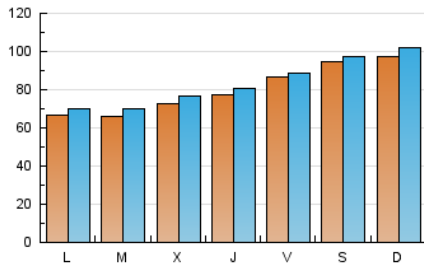

1. Cifras totales y promedios (Nacional e Internacional)

MES - AÑO	NAVEGADORES UNICOS	VISITAS	PAGINAS
Noviembre - 2023	215.121	249.910	266.401
PROMEDIO DIARIO	7.982	8.330	8.880
PROMEDIO LUNES-VIERNES	7.396	7.736	8.276
PROMEDIO SABADO-DOMINGO	9.594	9.964	10.542
PAGINAS / VISITAS	1,07		
DURACION MEDIA VISITAS	0:01:14		
TIEMPO INTERACCIÓN MEDIO	0:00:46		

2. Secciones (Nacional e Internacional)

	PAGINAS	%
HOME	4.648	1.74 %
RESTO	261.753	98.26 %

3. Por día del mes (Nacional e Internacional)

Día	N. únicos	Visitas	Páginas	Día	N. únicos	Visitas	Páginas	Día	N. únicos	Visitas	Páginas
1	2.238	2.316	2.505	11	23.495	24.260	25.208	21	5.425	5.822	6.187
2	7.290	7.612	8.237	12	27.073	28.234	29.747	22	6.409	6.658	7.117
3	5.217	5.424	5.875	13	7.817	8.410	8.827	23	8.324	8.848	9.256
4	5.382	5.526	5.866	14	11.792	12.550	13.938	24	3.268	3.553	3.755
5	1.728	1.800	1.925	15	13.252	14.344	16.199	25	4.552	4.709	5.243
6	12.535	12.832	13.234	16	4.580	4.774	5.347	26	4.749	5.017	5.367
7	5.132	5.315	5.683	17	3.844	3.937	4.336	27	4.036	4.361	4.589
8	11.820	11.984	12.823	18	4.379	4.475	4.847	28	3.945	4.346	4.590
9	14.649	15.305	15.521	19	5.394	5.688	6.131	29	2.731	2.885	3.223
10	22.470	22.664	23.851	20	2.218	2.371	2.603	30	3.725	3.890	4.371

4. Gráficas (Nacional e Internacional)

4.1 Por día de la semana (promedio)

N. únicos / Visitas (x 100)

Páginas (x 100)

4.2 Por franja horaria (promedio)

Visitas_ (x 1000)

Páginas (x 1000)

4.3 Por meses