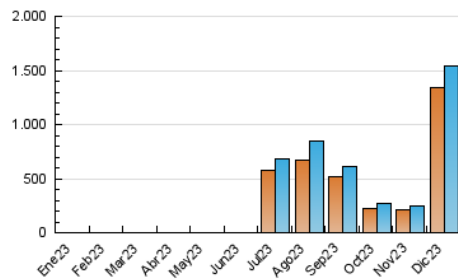

4.3 Por meses

N. únicos / Visitas (x 1000)