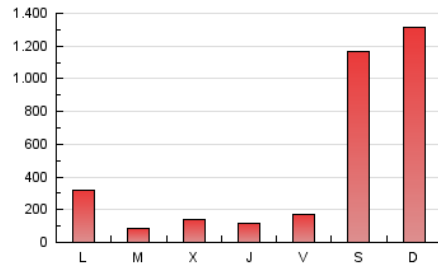

1. Cifras totales y promedios (Nacional)

MES - AÑO	NAVEGADORES UNICOS	VISITAS	PAGINAS
Diciembre - 2023	1.320.160	1.525.405	1.590.583
PROMEDIO DIARIO	48.287	49.207	51.309
PROMEDIO LUNES-VIERNES	15.327	15.756	16.552
PROMEDIO SABADO-DOMINGO	117.504	119.453	124.300
PAGINAS / VISITAS	1,04		
DURACION MEDIA VISITAS	0:00:20		
TIEMPO INTERACCIÓN MEDIO	0:00:12		

2. Secciones (Nacional)

	PAGINAS	%
HOME	3.848	0.24 %
RESTO	1.586.735	99.76 %

3. Por día del mes (Nacional)

Día	N. únicos	Visitas	Páginas	Día	N. únicos	Visitas	Páginas	Día	N. únicos	Visitas	Páginas
1	3.675	3.851	4.087	11	103.677	102.904	109.007	21	1.334	1.435	1.564
2	1.685	1.760	1.878	12	17.044	17.771	19.195	22	2.325	2.448	2.660
3	821	883	982	13	5.463	5.987	6.519	23	46.720	48.847	51.565
4	924	1.013	1.162	14	14.227	14.817	15.398	24	34.427	35.749	37.048
5	2.296	2.448	2.773	15	21.234	22.375	22.355	25	11.759	12.212	12.879
6	12.871	12.972	13.703	16	32.044	32.603	34.367	26	7.478	7.930	8.477
7	7.419	7.726	8.049	17	8.933	9.324	9.676	27	31.044	32.402	34.049
8	7.577	7.820	8.434	18	2.581	2.733	3.028	28	19.332	20.125	20.915
9	370.740	380.049	387.199	19	2.424	2.586	2.829	29	44.800	46.767	47.770
10	553.716	560.328	587.214	20	2.382	2.549	2.735	30	103.221	101.882	109.031
								31	22.735	23.109	24.035

4. Gráficas (Nacional)

4.1 Por día de la semana (promedio)

N. únicos / Visitas (x 100)

Páginas (x 100)

4.2 Por franja horaria (promedio)

Visitas_ (x 1000)

Páginas (x 1000)

4.3 Por meses