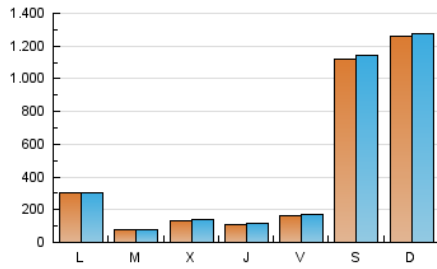

1. Cifras totales y promedios (Nacional e Internacional)

MES - AÑO	NAVEGADORES UNICOS	VISITAS	PAGINAS
Diciembre - 2023	1.341.754	1.545.929	1.614.445
PROMEDIO DIARIO	49.033	49.869	52.079
PROMEDIO LUNES-VIERNES	15.749	16.156	16.999
PROMEDIO SABADO-DOMINGO	118.931	120.665	125.747
PAGINAS / VISITAS	1,04		
DURACION MEDIA VISITAS	0:00:21		
TIEMPO INTERACCIÓN MEDIO	0:00:12		

2. Secciones (Nacional e Internacional)

	PAGINAS	%
HOME	4.252	0.26 %
RESTO	1.610.193	99.74 %

3. Por día del mes (Nacional e Internacional)

Día	N. únicos	Visitas	Páginas	Día	N. únicos	Visitas	Páginas	Día	N. únicos	Visitas	Páginas
1	3.821	4.008	4.242	11	106.321	105.311	111.708	21	1.410	1.512	1.651
2	1.783	1.865	1.983	12	18.082	18.645	20.315	22	2.405	2.528	2.745
3	878	948	1.046	13	5.792	6.338	6.898	23	47.779	50.143	52.771
4	995	1.089	1.235	14	14.417	15.045	15.654	24	35.074	36.430	37.739
5	2.362	2.523	2.852	15	21.524	22.719	22.669	25	11.963	12.413	13.075
6	13.061	13.280	13.957	16	32.573	33.242	34.896	26	7.661	8.107	8.677
7	7.626	7.937	8.254	17	9.224	9.630	9.989	27	32.158	33.402	35.220
8	7.838	8.021	8.698	18	2.706	2.889	3.162	28	19.907	20.697	21.535
9	373.430	381.959	389.847	19	2.529	2.697	2.944	29	45.662	47.455	48.629
10	560.780	565.966	594.267	20	2.489	2.660	2.852	30	104.600	102.925	110.424
								31	23.184	23.545	24.511

4. Gráficas (Nacional e Internacional)

4.1 Por día de la semana (promedio)

N. únicos / Visitas (x 100)

Páginas (x 100)

4.2 Por franja horaria (promedio)

Visitas_ (x 1000)

Páginas (x 1000)

4.3 Por meses