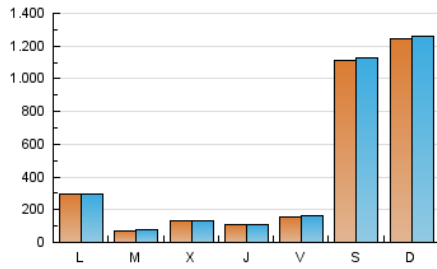

1. Cifras totales y promedios (Nacional)

MES - AÑO	NAVEGADORES UNICOS	VISITAS	PAGINAS
Diciembre - 2023	1.320.160	1.525.405	1.590.583
PROMEDIO DIARIO	48.287	49.207	51.309
PROMEDIO LUNES-VIERNES	15.327	15.756	16.552
PROMEDIO SABADO-DOMINGO	117.504	119.453	124.300
PAGINAS / VISITAS	1,04		
DURACION MEDIA VISITAS	0:00:20		
TIEMPO INTERACCIÓN MEDIO	0:00:12		

2. Secciones (Nacional)

	PAGINAS	%
HOME	3.848	0.24 %
RESTO	1.586.735	99.76 %

3. Por día del mes (Nacional)

Día	N. únicos	Visitas	Páginas	Día	N. únicos	Visitas	Páginas	Día	N. únicos	Visitas	Páginas
1	3.675	3.851	4.087	11	103.677	102.904	109.007	21	1.334	1.435	1.564
2	1.685	1.760	1.878	12	17.044	17.771	19.195	22	2.325	2.448	2.660
3	821	883	982	13	5.463	5.987	6.519	23	46.720	48.847	51.565
4	924	1.013	1.162	14	14.227	14.817	15.398	24	34.427	35.749	37.048
5	2.296	2.448	2.773	15	21.234	22.375	22.355	25	11.759	12.212	12.879
6	12.871	12.972	13.703	16	32.044	32.603	34.367	26	7.478	7.930	8.477
7	7.419	7.726	8.049	17	8.933	9.324	9.676	27	31.044	32.402	34.049
8	7.577	7.820	8.434	18	2.581	2.733	3.028	28	19.332	20.125	20.915
9	370.740	380.049	387.199	19	2.424	2.586	2.829	29	44.800	46.767	47.770
10	553.716	560.328	587.214	20	2.382	2.549	2.735	30	103.221	101.882	109.031
								31	22.735	23.109	24.035

4. Gráficas (Nacional)

4.1 Por día de la semana (promedio)

N. únicos / Visitas (x 100)

Páginas (x 100)

4.2 Por franja horaria (promedio)

Visitas_ (x 1000)

Páginas (x 1000)

4.3 Por meses