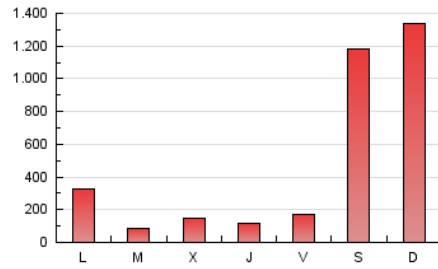

1. Cifras totales y promedios (Nacional e Internacional)

MES - AÑO	NAVEGADORES UNICOS	VISITAS	PAGINAS
Diciembre - 2023	1.341.754	1.545.929	1.614.445
PROMEDIO DIARIO	49.033	49.869	52.079
PROMEDIO LUNES-VIERNES	15.749	16.156	16.999
PROMEDIO SABADO-DOMINGO	118.931	120.665	125.747
PAGINAS / VISITAS	1,04		
DURACION MEDIA VISITAS	0:00:21		
TIEMPO INTERACCIÓN MEDIO	0:00:12		

2. Secciones (Nacional e Internacional)

	PAGINAS	%
HOME	4.252	0.26 %
RESTO	1.610.193	99.74 %

3. Por día del mes (Nacional e Internacional)

Día	N. únicos	Visitas	Páginas	Día	N. únicos	Visitas	Páginas	Día	N. únicos	Visitas	Páginas
1	3.821	4.008	4.242	11	106.321	105.311	111.708	21	1.410	1.512	1.651
2	1.783	1.865	1.983	12	18.082	18.645	20.315	22	2.405	2.528	2.745
3	878	948	1.046	13	5.792	6.338	6.898	23	47.779	50.143	52.771
4	995	1.089	1.235	14	14.417	15.045	15.654	24	35.074	36.430	37.739
5	2.362	2.523	2.852	15	21.524	22.719	22.669	25	11.963	12.413	13.075
6	13.061	13.280	13.957	16	32.573	33.242	34.896	26	7.661	8.107	8.677
7	7.626	7.937	8.254	17	9.224	9.630	9.989	27	32.158	33.402	35.220
8	7.838	8.021	8.698	18	2.706	2.889	3.162	28	19.907	20.697	21.535
9	373.430	381.959	389.847	19	2.529	2.697	2.944	29	45.662	47.455	48.629
10	560.780	565.966	594.267	20	2.489	2.660	2.852	30	104.600	102.925	110.424
								31	23.184	23.545	24.511

4. Gráficas (Nacional e Internacional)

4.1 Por día de la semana (promedio)

N. únicos / Visitas (x 100)

Páginas (x 100)

4.2 Por franja horaria (promedio)

Visitas_ (x 1000)

Páginas (x 1000)

4.3 Por meses