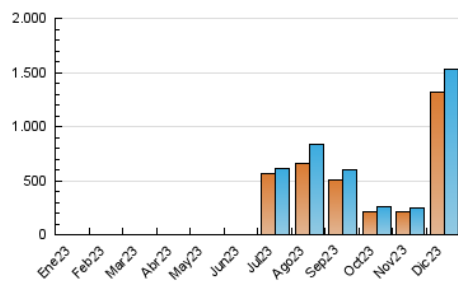

2. Secciones (Nacional)

	PAGINAS	%
HOME	3.848	0.24 %
RESTO	1.586.735	99.76 %

3. Por día del mes (Nacional)

Día	N. únicos	Visitas	Páginas	Día	N. únicos	Visitas	Páginas	Día	N. únicos	Visitas	Páginas
1	3.675	3.851	4.087	11	103.677	102.904	109.007	21	1.334	1.435	1.564
2	1.685	1.760	1.878	12	17.044	17.771	19.195	22	2.325	2.448	2.660
3	821	883	982	13	5.463	5.987	6.519	23	46.720	48.847	51.565
4	924	1.013	1.162	14	14.227	14.817	15.398	24	34.427	35.749	37.048
5	2.296	2.448	2.773	15	21.234	22.375	22.355	25	11.759	12.212	12.879
6	12.871	12.972	13.703	16	32.044	32.603	34.367	26	7.478	7.930	8.477
7	7.419	7.726	8.049	17	8.933	9.324	9.676	27	31.044	32.402	34.049
8	7.577	7.820	8.434	18	2.581	2.733	3.028	28	19.332	20.125	20.915
9	370.740	380.049	387.199	19	2.424	2.586	2.829	29	44.800	46.767	47.770
10	553.716	560.328	587.214	20	2.382	2.549	2.735	30	103.221	101.882	109.031
								31	22.735	23.109	24.035

4. Gráficas (Nacional)

4.1 Por día de la semana (promedio)

N. únicos / Visitas (x 100)

Páginas (x 100)

4.2 Por franja horaria (promedio)

Visitas_ (x 1000)

Páginas (x 1000)

4.3 Por meses

N. únicos / Visitas (x 1000)

Páginas (x 1000)

5. Observaciones

Este Medio Electrónico de Comunicación ha sido medido por la herramienta Google Analytics de Google (GA4)

6. Definiciones básicas (Para más información ver Normas Técnicas para el Control de los Medios Electrónicos de Comunicación)

Visita:

Una secuencia ininterrumpida de páginas servidas a un usuario válido. Si dicho usuario no realiza peticiones de páginas en un periodo de tiempo (30 min) la siguiente petición constituirá el inicio de una nueva visita.