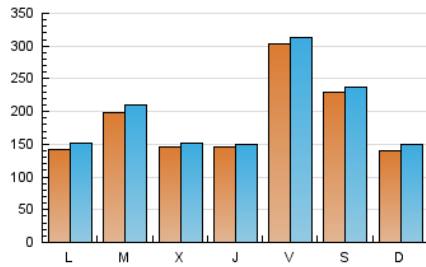

4. Gráficas (Nacional e Internacional)

4.1 Por día de la semana (promedio)

N. únicos / Visitas (x 100)