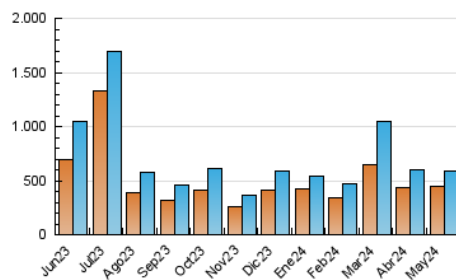

#### 3. Por día del mes (Nacional)

Día	N. únicos	Visitas	Páginas	Día	N. únicos	Visitas	Páginas	Día	N. únicos	Visitas	Páginas
1	14.302	14.770	16.550	11	21.881	22.237	24.298	21	9.297	10.375	11.740
2	7.343	7.988	9.751	12	15.784	16.827	19.379	22	5.441	5.809	7.122
3	9.021	10.325	11.512	13	37.744	40.265	45.582	23	5.240	5.698	6.732
4	5.601	5.926	7.026	14	59.090	61.687	69.247	24	3.192	3.505	4.336
5	11.259	12.428	13.897	15	40.155	41.147	46.017	25	5.745	6.042	6.829
6	7.713	8.055	9.826	16	23.939	24.454	27.440	26	10.403	10.653	12.070
7	5.182	5.605	7.023	17	61.715	62.415	69.410	27	3.275	3.772	4.798
8	6.979	7.692	8.838	18	56.232	58.510	63.751	28	4.134	4.522	5.713
9	29.433	29.361	33.147	19	16.851	17.531	19.780	29	3.141	3.567	4.708
10	71.226	72.713	78.087	20	6.197	6.695	7.986	30	4.112	4.518	5.795
								31	3.862	4.273	5.423

### 4.1 Por día de la semana (promedio)

N. únicos / Visitas (x 100)

Páginas (x 100)

### 4.2 Por franja horaria (promedio)

Visitas\_ (x 1000)

Páginas (x 1000)

### 4.3 Por meses

N. únicos / Visitas (x 1000)

Páginas (x 1000)