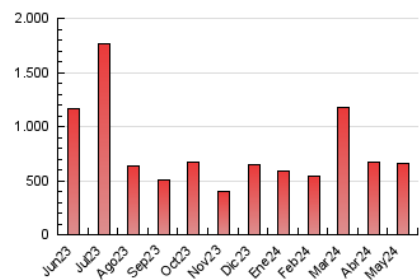

#### 3. Por día del mes (Nacional)

Día	N. únicos	Visitas	Páginas	Día	N. únicos	Visitas	Páginas	Día	N. únicos	Visitas	Páginas
1	14.302	14.770	16.550	11	21.881	22.237	24.298	21	9.297	10.375	11.740
2	7.343	7.988	9.751	12	15.784	16.827	19.379	22	5.441	5.809	7.122
3	9.021	10.325	11.512	13	37.744	40.265	45.582	23	5.240	5.698	6.732
4	5.601	5.926	7.026	14	59.090	61.687	69.247	24	3.192	3.505	4.336
5	11.259	12.428	13.897	15	40.155	41.147	46.017	25	5.745	6.042	6.829
6	7.713	8.055	9.826	16	23.939	24.454	27.440	26	10.403	10.653	12.070
7	5.182	5.605	7.023	17	61.715	62.415	69.410	27	3.275	3.772	4.798
8	6.979	7.692	8.838	18	56.232	58.510	63.751	28	4.134	4.522	5.713
9	29.433	29.361	33.147	19	16.851	17.531	19.780	29	3.141	3.567	4.708
10	71.226	72.713	78.087	20	6.197	6.695	7.986	30	4.112	4.518	5.795
								31	3.862	4.273	5.423

### 4.1 Por día de la semana (promedio)

N. únicos / Visitas (x 100)

Páginas (x 100)

### 4.2 Por franja horaria (promedio)

Visitas\_ (x 1000)

Páginas (x 1000)

### 4.3 Por meses

N. únicos / Visitas (x 1000)

Páginas (x 1000)