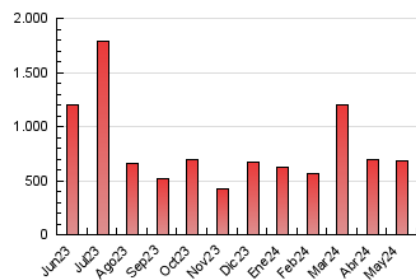

### 3. Por día del mes (Nacional e Internacional)

Día	N. únicos	Visitas	Páginas	Día	N. únicos	Visitas	Páginas	Día	N. únicos	Visitas	Páginas
1	14.812	15.552	17.416	11	22.234	22.578	24.840	21	9.661	10.779	12.156
2	7.794	8.604	10.525	12	16.131	17.213	19.921	22	5.729	6.105	7.482
3	9.493	11.010	12.349	13	38.415	41.068	46.530	23	5.541	5.961	7.120
4	6.082	6.548	7.816	14	59.832	62.295	70.153	24	3.441	3.778	4.635
5	11.908	13.363	14.837	15	41.355	42.368	47.525	25	5.972	6.299	7.100
6	8.138	8.681	10.574	16	24.948	25.511	28.714	26	10.686	10.993	12.411
7	5.593	6.172	7.767	17	62.570	63.172	70.498	27	3.552	4.076	5.116
8	7.407	8.268	9.504	18	57.327	59.842	65.194	28	4.441	4.837	6.102
9	29.956	29.920	33.908	19	17.285	18.045	20.333	29	3.451	3.924	5.059
10	72.009	73.716	78.995	20	6.605	7.169	8.503	30	4.439	4.880	6.221
								31	4.168	4.614	5.804

##### 4.1 Por día de la semana (promedio)

N. únicos / Visitas (x 100)

Páginas (x 100)

##### 4.2 Por franja horaria (promedio)

Visitas\_ (x 1000)

Páginas (x 1000)

##### 4.3 Por meses

N. únicos / Visitas (x 1000)

Páginas (x 1000)