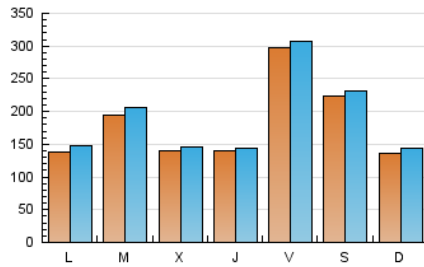

4. Gráficas (Nacional)

4.1 Por día de la semana (promedio)

N. únicos / Visitas (x 100)