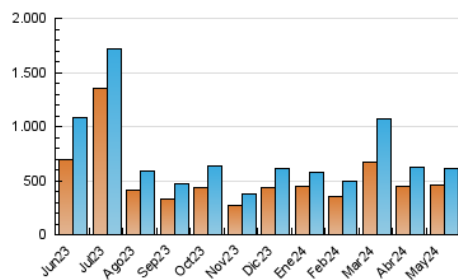

### 3. Por día del mes (Nacional e Internacional)

Día	N. únicos	Visitas	Páginas	Día	N. únicos	Visitas	Páginas	Día	N. únicos	Visitas	Páginas
1	14.812	15.552	17.416	11	22.234	22.578	24.840	21	9.661	10.779	12.156
2	7.794	8.604	10.525	12	16.131	17.213	19.921	22	5.729	6.105	7.482
3	9.493	11.010	12.349	13	38.415	41.068	46.530	23	5.541	5.961	7.120
4	6.082	6.548	7.816	14	59.832	62.295	70.153	24	3.441	3.778	4.635
5	11.908	13.363	14.837	15	41.355	42.368	47.525	25	5.972	6.299	7.100
6	8.138	8.681	10.574	16	24.948	25.511	28.714	26	10.686	10.993	12.411
7	5.593	6.172	7.767	17	62.570	63.172	70.498	27	3.552	4.076	5.116
8	7.407	8.268	9.504	18	57.327	59.842	65.194	28	4.441	4.837	6.102
9	29.956	29.920	33.908	19	17.285	18.045	20.333	29	3.451	3.924	5.059
10	72.009	73.716	78.995	20	6.605	7.169	8.503	30	4.439	4.880	6.221
								31	4.168	4.614	5.804

##### 4.1 Por día de la semana (promedio)

N. únicos / Visitas (x 100)

Páginas (x 100)

##### 4.2 Por franja horaria (promedio)

Visitas\_ (x 1000)

Páginas (x 1000)

##### 4.3 Por meses

N. únicos / Visitas (x 1000)

Páginas (x 1000)