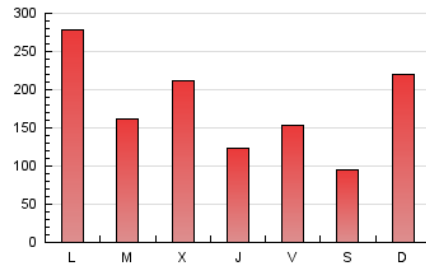

Páginas (x 100)