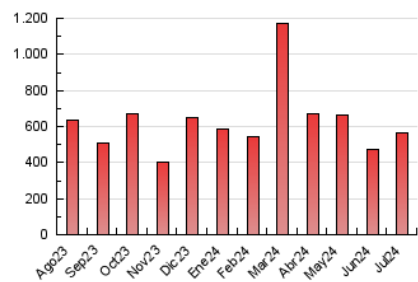

#### 3. Por día del mes (Nacional)

Día	N. únicos	Visitas	Páginas	Día	N. únicos	Visitas	Páginas	Día	N. únicos	Visitas	Páginas
1	5.141	5.459	6.663	11	7.062	7.589	8.822	21	52.600	52.740	56.982
2	11.547	11.976	13.292	12	6.553	6.887	8.105	22	48.998	51.585	55.121
3	6.090	6.473	7.634	13	4.938	5.252	6.064	23	13.388	13.820	15.444
4	13.142	14.377	15.890	14	4.148	4.404	5.339	24	13.684	14.287	15.843
5	13.092	14.206	15.781	15	10.454	11.008	12.936	25	6.753	7.100	8.299
6	7.396	7.818	8.882	16	15.536	16.280	18.548	26	24.086	24.746	27.578
7	3.797	4.078	4.930	17	54.042	54.273	60.089	27	12.900	13.572	14.987
8	2.967	3.299	4.426	18	14.081	14.406	16.536	28	17.618	18.697	20.559
9	4.212	4.679	5.592	19	8.393	9.085	10.151	29	53.596	55.997	59.679
10	3.914	4.279	5.136	20	7.040	7.367	8.374	30	24.828	25.643	28.008
								31	14.320	15.268	16.802

##### 4.1 Por día de la semana (promedio)

N. únicos / Visitas (x 100)

Páginas (x 100)

##### 4.2 Por franja horaria (promedio)

Visitas\_ (x 1000)

Páginas (x 1000)

##### 4.3 Por meses

N. únicos / Visitas (x 1000)

Páginas (x 1000)