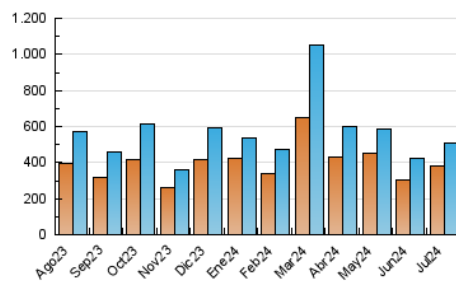

#### 3. Por día del mes (Nacional)

Día	N. únicos	Visitas	Páginas	Día	N. únicos	Visitas	Páginas	Día	N. únicos	Visitas	Páginas
1	5.141	5.459	6.663	11	7.062	7.589	8.822	21	52.600	52.740	56.982
2	11.547	11.976	13.292	12	6.553	6.887	8.105	22	48.998	51.585	55.121
3	6.090	6.473	7.634	13	4.938	5.252	6.064	23	13.388	13.820	15.444
4	13.142	14.377	15.890	14	4.148	4.404	5.339	24	13.684	14.287	15.843
5	13.092	14.206	15.781	15	10.454	11.008	12.936	25	6.753	7.100	8.299
6	7.396	7.818	8.882	16	15.536	16.280	18.548	26	24.086	24.746	27.578
7	3.797	4.078	4.930	17	54.042	54.273	60.089	27	12.900	13.572	14.987
8	2.967	3.299	4.426	18	14.081	14.406	16.536	28	17.618	18.697	20.559
9	4.212	4.679	5.592	19	8.393	9.085	10.151	29	53.596	55.997	59.679
10	3.914	4.279	5.136	20	7.040	7.367	8.374	30	24.828	25.643	28.008
								31	14.320	15.268	16.802

##### 4.1 Por día de la semana (promedio)

N. únicos / Visitas (x 100)

Páginas (x 100)

##### 4.2 Por franja horaria (promedio)

Visitas\_ (x 1000)

Páginas (x 1000)

##### 4.3 Por meses

N. únicos / Visitas (x 1000)

Páginas (x 1000)