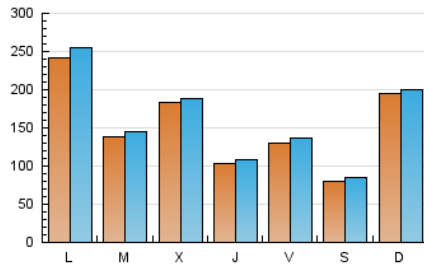

4. Gráficas (Nacional)

4.1 Por día de la semana (promedio)

N. únicos / Visitas (x 100)