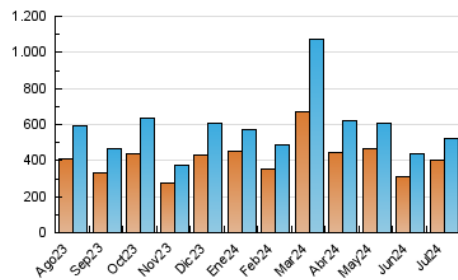

### 3. Por día del mes (Nacional e Internacional)

Día	N. únicos	Visitas	Páginas	Día	N. únicos	Visitas	Páginas	Día	N. únicos	Visitas	Páginas
1	5.438	5.774	6.996	11	7.434	7.988	9.248	21	53.238	53.189	57.673
2	11.848	12.258	13.601	12	6.869	7.202	8.456	22	49.797	52.412	56.108
3	6.334	6.692	7.914	13	5.170	5.501	6.335	23	13.755	14.189	15.924
4	13.510	14.821	16.301	14	4.329	4.577	5.558	24	13.987	14.567	16.231
5	13.336	14.564	16.129	15	10.698	11.261	13.281	25	7.001	7.358	8.632
6	7.600	7.993	9.104	16	15.793	16.535	18.866	26	24.416	25.034	27.980
7	4.013	4.317	5.156	17	54.342	54.606	60.574	27	13.141	13.837	15.320
8	3.190	3.558	4.678	18	14.412	14.807	16.953	28	18.164	19.232	21.215
9	4.428	4.938	5.842	19	8.743	9.477	10.545	29	57.154	60.027	63.855
10	4.186	4.573	5.473	20	7.305	7.685	8.701	30	26.968	27.771	30.592
								31	15.028	15.870	17.618

#### 4.1 Por día de la semana (promedio)

N. únicos / Visitas (x 100)

Páginas (x 100)

#### 4.2 Por franja horaria (promedio)

Visitas\_ (x 1000)

Páginas (x 1000)

#### 4.3 Por meses

N. únicos / Visitas (x 1000)

Páginas (x 1000)