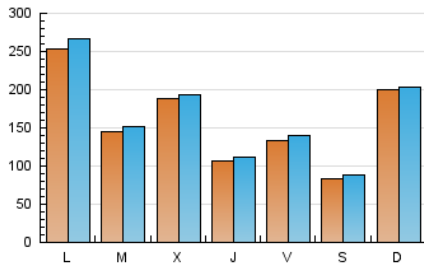

4. Gráficas (Nacional e Internacional)

4.1 Por día de la semana (promedio)

N. únicos / Visitas (x 100)