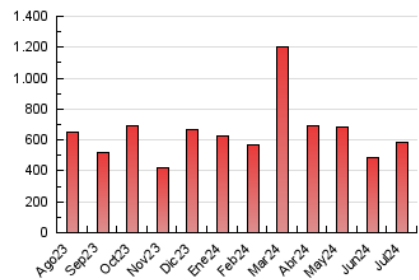

### 3. Por día del mes (Nacional e Internacional)

Día	N. únicos	Visitas	Páginas	Día	N. únicos	Visitas	Páginas	Día	N. únicos	Visitas	Páginas
1	5.438	5.774	6.996	11	7.434	7.988	9.248	21	53.238	53.189	57.673
2	11.848	12.258	13.601	12	6.869	7.202	8.456	22	49.797	52.412	56.108
3	6.334	6.692	7.914	13	5.170	5.501	6.335	23	13.755	14.189	15.924
4	13.510	14.821	16.301	14	4.329	4.577	5.558	24	13.987	14.567	16.231
5	13.336	14.564	16.129	15	10.698	11.261	13.281	25	7.001	7.358	8.632
6	7.600	7.993	9.104	16	15.793	16.535	18.866	26	24.416	25.034	27.980
7	4.013	4.317	5.156	17	54.342	54.606	60.574	27	13.141	13.837	15.320
8	3.190	3.558	4.678	18	14.412	14.807	16.953	28	18.164	19.232	21.215
9	4.428	4.938	5.842	19	8.743	9.477	10.545	29	57.154	60.027	63.855
10	4.186	4.573	5.473	20	7.305	7.685	8.701	30	26.968	27.771	30.592
								31	15.028	15.870	17.618

#### 4.1 Por día de la semana (promedio)

N. únicos / Visitas (x 100)

Páginas (x 100)

#### 4.2 Por franja horaria (promedio)

Visitas\_ (x 1000)

Páginas (x 1000)

#### 4.3 Por meses

N. únicos / Visitas (x 1000)

Páginas (x 1000)