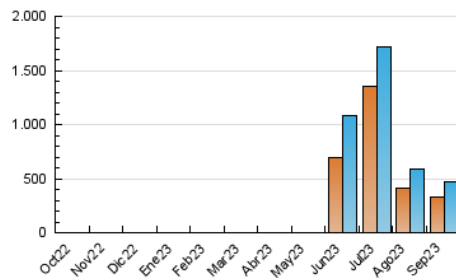

4.2 Por franja horaria (promedio)

Visitas_ (x 1000)

Páginas (x 1000)

4.3 Por meses

N. únicos / Visitas (x 1000)