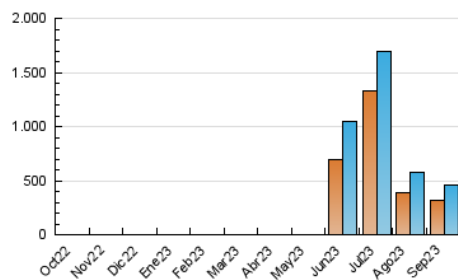

#### 3. Por día del mes (Nacional)

Día	N. únicos	Visitas	Páginas	Día	N. únicos	Visitas	Páginas	Día	N. únicos	Visitas	Páginas
1	6.877	7.301	8.359	11	24.333	26.488	28.660	21	5.679	6.176	7.480
2	3.949	4.138	5.045	12	47.113	48.727	51.688	22	5.940	6.442	7.478
3	4.002	4.343	5.233	13	69.101	68.963	74.361	23	3.670	3.890	4.637
4	12.551	13.344	15.256	14	23.279	24.707	26.479	24	4.746	5.025	6.080
5	19.318	20.796	23.255	15	22.326	23.588	26.703	25	21.314	22.660	24.735
6	6.833	7.503	8.540	16	18.945	19.974	22.021	26	9.143	10.006	11.614
7	7.434	8.022	9.274	17	18.705	19.326	21.598	27	5.578	6.001	7.031
8	12.863	14.114	15.784	18	11.893	12.752	14.472	28	18.286	19.119	21.091
9	9.480	10.115	11.405	19	9.436	9.906	11.508	29	6.821	7.366	8.489
10	12.216	12.758	14.328	20	7.302	7.803	8.955	30	4.021	4.404	5.122

##### 4.1 Por día de la semana (promedio)

N. únicos / Visitas (x 100)

Páginas (x 100)

##### 4.2 Por franja horaria (promedio)

Visitas\_ (x 1000)

Páginas (x 1000)

##### 4.3 Por meses

N. únicos / Visitas (x 1000)

Páginas (x 1000)