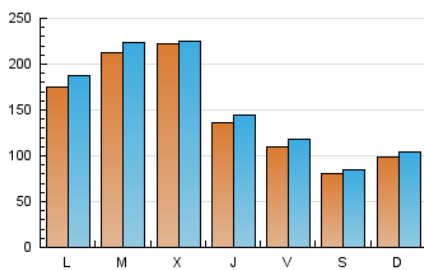

4. Gráficas (Nacional)

4.1 Por día de la semana (promedio)

N. únicos / Visitas (x 100)