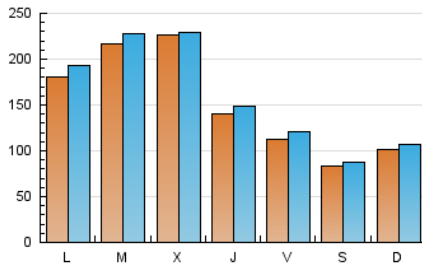

4. Gráficas (Nacional e Internacional)

4.1 Por día de la semana (promedio)

N. únicos / Visitas (x 100)