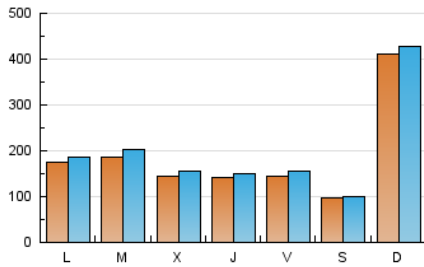

4. Gráficas (Nacional e Internacional)

4.1 Por día de la semana (promedio)

N. únicos / Visitas (x 100)