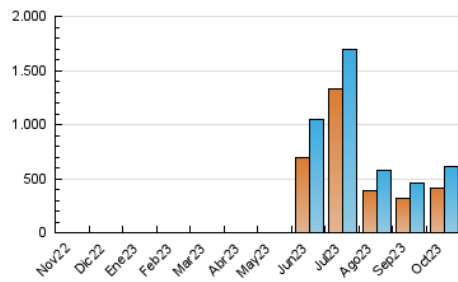

4.2 Por franja horaria (promedio)

Visitas_ (x 1000)

Páginas (x 1000)

4.3 Por meses

N. únicos / Visitas (x 1000)