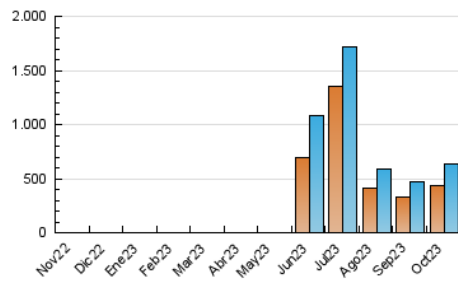

4.2 Por franja horaria (promedio)

Visitas_ (x 1000)

Páginas (x 1000)

4.3 Por meses

N. únicos / Visitas (x 1000)