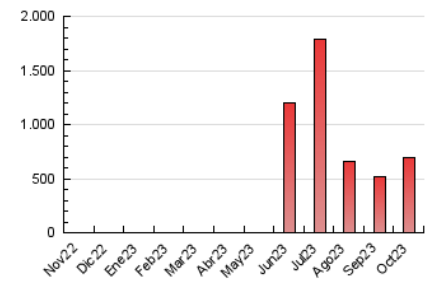

Páginas (x 1000)