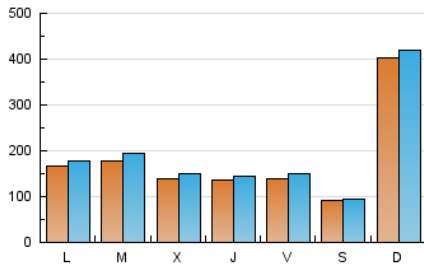

4. Gráficas (Nacional)

4.1 Por día de la semana (promedio)

N. únicos / Visitas (x 100)