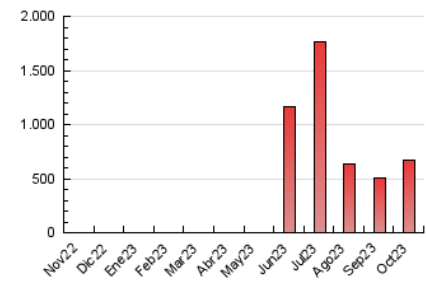

#### 4.1 Por día de la semana (promedio)

N. únicos / Visitas (x 100)

Páginas (x 100)

#### 4.2 Por franja horaria (promedio)

Visitas\_ (x 1000)

Páginas (x 1000)

#### 4.3 Por meses

N. únicos / Visitas (x 1000)

Páginas (x 1000)