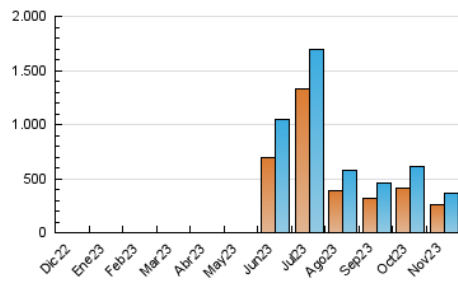

#### 3. Por día del mes (Nacional)

Día	N. únicos	Visitas	Páginas	Día	N. únicos	Visitas	Páginas	Día	N. únicos	Visitas	Páginas
1	22.604	23.796	26.034	11	8.849	9.409	10.545	21	25.346	26.210	28.429
2	12.628	13.717	15.252	12	10.371	11.070	12.227	22	5.752	6.020	7.166
3	17.026	18.250	20.083	13	16.013	17.744	19.425	23	5.386	5.653	6.658
4	9.077	9.598	11.003	14	7.030	7.609	9.016	24	5.599	6.011	6.925
5	20.908	22.760	24.350	15	5.789	6.260	7.376	25	9.654	10.532	11.669
6	14.917	16.665	17.688	16	8.526	9.041	10.540	26	6.516	6.936	7.920
7	5.517	6.037	6.877	17	5.645	6.258	7.230	27	8.782	9.296	10.714
8	10.915	11.147	13.264	18	3.772	4.012	4.821	28	8.107	8.815	10.061
9	7.080	7.721	8.926	19	4.503	4.785	5.856	29	29.046	30.802	33.541
10	9.187	9.642	11.014	20	12.310	13.128	14.736	30	20.649	21.144	23.831

##### 4.1 Por día de la semana (promedio)

N. únicos / Visitas (x 100)

Páginas (x 100)

##### 4.2 Por franja horaria (promedio)

Visitas\_ (x 1000)

Páginas (x 1000)

##### 4.3 Por meses

N. únicos / Visitas (x 1000)

Páginas (x 1000)