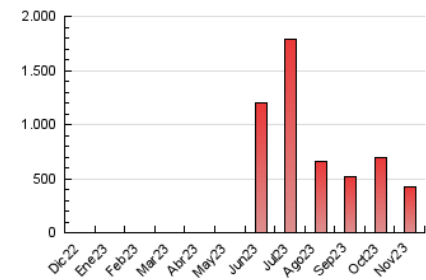

### 3. Por día del mes (Nacional e Internacional)

Día	N. únicos	Visitas	Páginas	Día	N. únicos	Visitas	Páginas	Día	N. únicos	Visitas	Páginas
<b>1</b>	23.090	24.281	26.566	<b>11</b>	9.136	9.684	10.873	<b>21</b>	25.808	26.680	28.964
<b>2</b>	13.029	14.183	15.740	<b>12</b>	10.742	11.498	12.604	<b>22</b>	6.116	6.434	7.605
<b>3</b>	17.448	18.639	20.536	<b>13</b>	16.824	18.541	20.310	<b>23</b>	5.714	6.031	7.016
<b>4</b>	9.377	9.943	11.333	<b>14</b>	7.518	8.122	9.585	<b>24</b>	5.883	6.335	7.256
<b>5</b>	21.981	23.843	25.511	<b>15</b>	6.216	6.748	7.834	<b>25</b>	10.208	11.166	12.343
<b>6</b>	15.975	17.748	18.855	<b>16</b>	9.075	9.577	11.151	<b>26</b>	6.865	7.356	8.304
<b>7</b>	6.043	6.607	7.447	<b>17</b>	6.055	6.720	7.678	<b>27</b>	9.182	9.699	11.167
<b>8</b>	11.453	11.743	13.839	<b>18</b>	4.069	4.365	5.166	<b>28</b>	8.477	9.160	10.462
<b>9</b>	7.497	8.129	9.390	<b>19</b>	4.833	5.130	6.211	<b>29</b>	29.633	31.465	34.228
<b>10</b>	9.591	10.174	11.479	<b>20</b>	12.781	13.673	15.256	<b>30</b>	21.072	21.604	24.302

##### 4.1 Por día de la semana (promedio)

N. únicos / Visitas (x 100)

Páginas (x 100)

##### 4.2 Por franja horaria (promedio)

Visitas\_ (x 1000)

Páginas (x 1000)

##### 4.3 Por meses

N. únicos / Visitas (x 1000)

Páginas (x 1000)