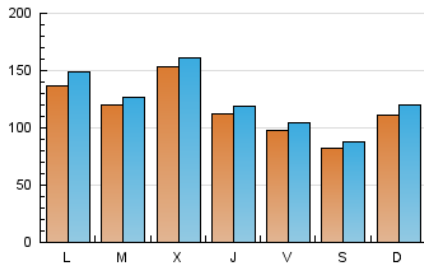

4. Gráficas (Nacional e Internacional)

4.1 Por día de la semana (promedio)

N. únicos / Visitas (x 100)