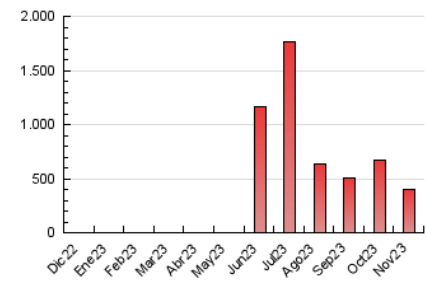

#### 3. Por día del mes (Nacional)

Día	N. únicos	Visitas	Páginas	Día	N. únicos	Visitas	Páginas	Día	N. únicos	Visitas	Páginas
1	22.604	23.796	26.034	11	8.849	9.409	10.545	21	25.346	26.210	28.429
2	12.628	13.717	15.252	12	10.371	11.070	12.227	22	5.752	6.020	7.166
3	17.026	18.250	20.083	13	16.013	17.744	19.425	23	5.386	5.653	6.658
4	9.077	9.598	11.003	14	7.030	7.609	9.016	24	5.599	6.011	6.925
5	20.908	22.760	24.350	15	5.789	6.260	7.376	25	9.654	10.532	11.669
6	14.917	16.665	17.688	16	8.526	9.041	10.540	26	6.516	6.936	7.920
7	5.517	6.037	6.877	17	5.645	6.258	7.230	27	8.782	9.296	10.714
8	10.915	11.147	13.264	18	3.772	4.012	4.821	28	8.107	8.815	10.061
9	7.080	7.721	8.926	19	4.503	4.785	5.856	29	29.046	30.802	33.541
10	9.187	9.642	11.014	20	12.310	13.128	14.736	30	20.649	21.144	23.831

##### 4.1 Por día de la semana (promedio)

N. únicos / Visitas (x 100)

Páginas (x 100)

##### 4.2 Por franja horaria (promedio)

Visitas\_ (x 1000)

Páginas (x 1000)

##### 4.3 Por meses

N. únicos / Visitas (x 1000)

Páginas (x 1000)