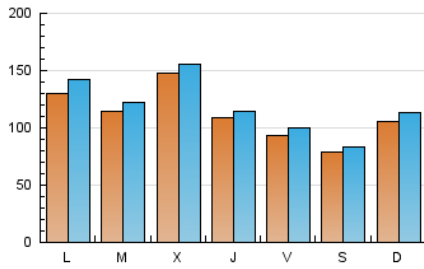

4. Gráficas (Nacional)

4.1 Por día de la semana (promedio)

N. únicos / Visitas (x 100)