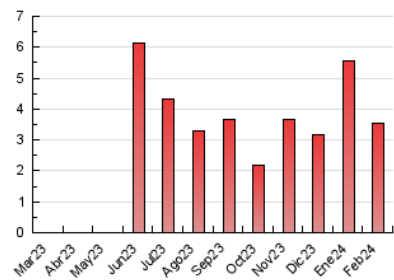

1. Cifras totales y promedios (Nacional)

MES - AÑO	NAVEGADORES UNICOS	VISITAS	PAGINAS
Febrero - 2024	1.004	2.309	3.561
PROMEDIO DIARIO	60	80	123
PROMEDIO LUNES-VIERNES	65	90	139
PROMEDIO SABADO-DOMINGO	44	52	81
PAGINAS / VISITAS	1,54		
DURACION MEDIA VISITAS	0:02:23		
TIEMPO INTERACCIÓN MEDIO	0:01:11		

2. Secciones (Nacional)

	PAGINAS	%
HOME	1.203	33.78 %
RESTO	2.358	66.22 %

3. Por día del mes (Nacional)

Día	N. únicos	Visitas	Páginas	Día	N. únicos	Visitas	Páginas	Día	N. únicos	Visitas	Páginas
1	53	73	93	11	33	39	57	21	49	70	104
2	76	105	143	12	56	93	149	22	67	98	150
3	92	110	178	13	72	101	185	23	68	83	169
4	44	52	76	14	88	124	243	24	51	54	89
5	61	86	117	15	76	94	139	25	46	55	79
6	73	101	160	16	59	79	120	26	61	97	128
7	84	116	156	17	28	37	71	27	73	91	131
8	70	102	131	18	38	45	69	28	59	76	121
9	46	61	101	19	50	72	148	29	60	75	98
10	21	22	27	20	73	98	129				

4. Gráficas (Nacional)

4.1 Por día de la semana (promedio)

N. únicos / Visitas (x 100)

Páginas (x 100)

4.2 Por franja horaria (promedio)

Visitas_ (x 1000)

Páginas (x 1000)

4.3 Por meses

N. únicos / Visitas (x 1000)

Páginas (x 1000)

5. Observaciones

Este Medio Electrónico de Comunicación ha sido medido por la herramienta Google Analytics de Google (GA4)

6. Definiciones básicas (Para más información ver Normas Técnicas para el Control de los Medios Electrónicos de Comunicación)