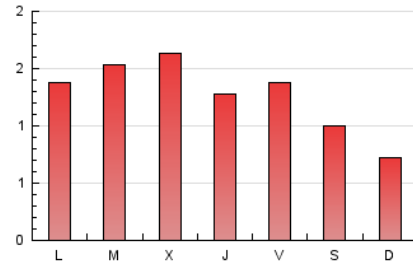

1. Cifras totales y promedios (Nacional e Internacional)

MES - AÑO	NAVEGADORES UNICOS	VISITAS	PAGINAS
Febrero - 2024	1.065	2.393	3.693
PROMEDIO DIARIO	62	83	127
PROMEDIO LUNES-VIERNES	68	93	143
PROMEDIO SABADO-DOMINGO	47	55	86
PAGINAS / VISITAS	1,54		
DURACION MEDIA VISITAS	0:02:22		
TIEMPO INTERACCIÓN MEDIO	0:01:09		

2. Secciones (Nacional e Internacional)

	PAGINAS	%
HOME	1.248	33.79 %
RESTO	2.445	66.21 %

3. Por día del mes (Nacional e Internacional)

Día	N. únicos	Visitas	Páginas	Día	N. únicos	Visitas	Páginas	Día	N. únicos	Visitas	Páginas
1	54	74	94	11	34	40	58	21	51	72	106
2	76	105	143	12	56	93	149	22	72	103	167
3	96	115	183	13	74	103	187	23	71	86	172
4	45	53	77	14	93	132	257	24	56	61	97
5	66	91	126	15	79	97	142	25	48	57	82
6	76	104	163	16	71	92	137	26	62	98	129
7	86	118	161	17	32	45	90	27	74	92	132
8	71	103	134	18	39	46	71	28	63	80	127
9	46	61	101	19	50	72	148	29	62	77	102
10	23	25	29	20	73	98	129				

4. Gráficas (Nacional e Internacional)

4.1 Por día de la semana (promedio)

N. únicos / Visitas (x 100)

Páginas (x 100)

4.2 Por franja horaria (promedio)

Visitas_ (x 1000)

Páginas (x 1000)

4.3 Por meses