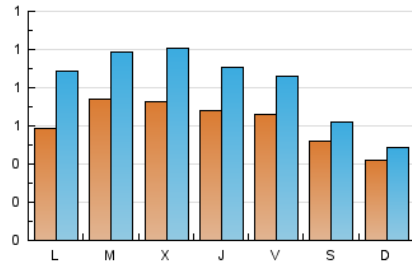

1. Cifras totales y promedios (Nacional e Internacional)

MES - AÑO	NAVEGADORES UNICOS	VISITAS	PAGINAS
Febrero - 2024	1.065	2.393	3.693
PROMEDIO DIARIO	62	83	127
PROMEDIO LUNES-VIERNES	68	93	143
PROMEDIO SABADO-DOMINGO	47	55	86
PAGINAS / VISITAS	1,54		
DURACION MEDIA VISITAS	0:02:22		
TIEMPO INTERACCIÓN MEDIO	0:01:09		

2. Secciones (Nacional e Internacional)

	PAGINAS	%
HOME	1.248	33.79 %
RESTO	2.445	66.21 %

3. Por día del mes (Nacional e Internacional)

Día	N. únicos	Visitas	Páginas	Día	N. únicos	Visitas	Páginas	Día	N. únicos	Visitas	Páginas
1	54	74	94	11	34	40	58	21	51	72	106
2	76	105	143	12	56	93	149	22	72	103	167
3	96	115	183	13	74	103	187	23	71	86	172
4	45	53	77	14	93	132	257	24	56	61	97
5	66	91	126	15	79	97	142	25	48	57	82
6	76	104	163	16	71	92	137	26	62	98	129
7	86	118	161	17	32	45	90	27	74	92	132
8	71	103	134	18	39	46	71	28	63	80	127
9	46	61	101	19	50	72	148	29	62	77	102
10	23	25	29	20	73	98	129				

4. Gráficas (Nacional e Internacional)

4.1 Por día de la semana (promedio)

N. únicos / Visitas (x 100)

Páginas (x 100)

4.2 Por franja horaria (promedio)

Visitas_ (x 1000)

Páginas (x 1000)

4.3 Por meses