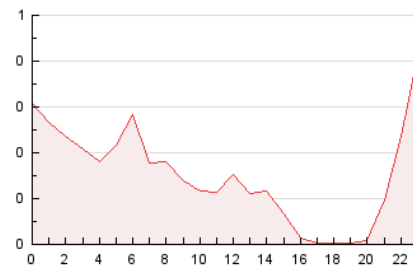

2. Secciones (Nacional)

	PAGINAS	%
HOME	1.203	33.78 %
RESTO	2.358	66.22 %

3. Por día del mes (Nacional)

Día	N. únicos	Visitas	Páginas	Día	N. únicos	Visitas	Páginas	Día	N. únicos	Visitas	Páginas
1	53	73	93	11	33	39	57	21	49	70	104
2	76	105	143	12	56	93	149	22	67	98	150
3	92	110	178	13	72	101	185	23	68	83	169
4	44	52	76	14	88	124	243	24	51	54	89
5	61	86	117	15	76	94	139	25	46	55	79
6	73	101	160	16	59	79	120	26	61	97	128
7	84	116	156	17	28	37	71	27	73	91	131
8	70	102	131	18	38	45	69	28	59	76	121
9	46	61	101	19	50	72	148	29	60	75	98
10	21	22	27	20	73	98	129				

4. Gráficas (Nacional)

4.1 Por día de la semana (promedio)

N. únicos / Visitas (x 100)

Páginas (x 100)

4.2 Por franja horaria (promedio)

Visitas_ (x 1000)

Páginas (x 1000)

4.3 Por meses