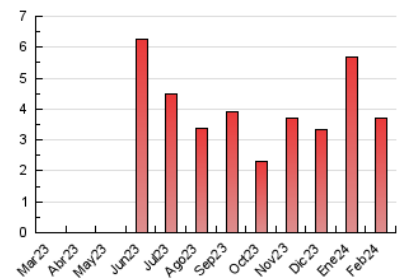

Páginas (x 1000)