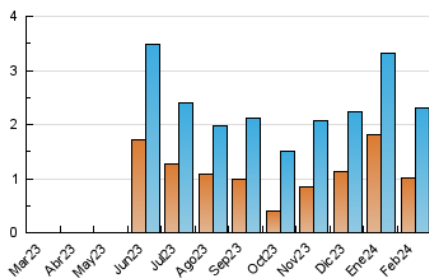

2. Secciones (Nacional)

	PAGINAS	%
HOME	1.203	33.78 %
RESTO	2.358	66.22 %

3. Por día del mes (Nacional)

Día	N. únicos	Visitas	Páginas	Día	N. únicos	Visitas	Páginas	Día	N. únicos	Visitas	Páginas
1	53	73	93	11	33	39	57	21	49	70	104
2	76	105	143	12	56	93	149	22	67	98	150
3	92	110	178	13	72	101	185	23	68	83	169
4	44	52	76	14	88	124	243	24	51	54	89
5	61	86	117	15	76	94	139	25	46	55	79
6	73	101	160	16	59	79	120	26	61	97	128
7	84	116	156	17	28	37	71	27	73	91	131
8	70	102	131	18	38	45	69	28	59	76	121
9	46	61	101	19	50	72	148	29	60	75	98
10	21	22	27	20	73	98	129				

4. Gráficas (Nacional)

4.1 Por día de la semana (promedio)

N. únicos / Visitas (x 100)

Páginas (x 100)

4.2 Por franja horaria (promedio)

Visitas_ (x 1000)

Páginas (x 1000)

4.3 Por meses

N. únicos / Visitas (x 1000)

Páginas (x 1000)

5. Observaciones

Este Medio Electrónico de Comunicación ha sido medido por la herramienta Google Analytics de Google (GA4)

6. Definiciones básicas (Para más información ver Normas Técnicas para el Control de los Medios Electrónicos de Comunicación)

Visita:

Una secuencia ininterrumpida de páginas servidas a un usuario válido. Si dicho usuario no realiza peticiones de páginas en un periodo de tiempo (30 min) la siguiente petición constituirá el inicio de una nueva visita.