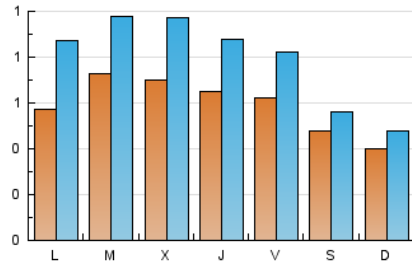

1. Cifras totales y promedios (Nacional)

MES - AÑO	NAVEGADORES UNICOS	VISITAS	PAGINAS
Febrero - 2024	1.004	2.309	3.561
PROMEDIO DIARIO	60	80	123
PROMEDIO LUNES-VIERNES	65	90	139
PROMEDIO SABADO-DOMINGO	44	52	81
PAGINAS / VISITAS	1,54		
DURACION MEDIA VISITAS	0:02:23		
TIEMPO INTERACCIÓN MEDIO	0:01:11		

2. Secciones (Nacional)

	PAGINAS	%
HOME	1.203	33.78 %
RESTO	2.358	66.22 %

3. Por día del mes (Nacional)

Día	N. únicos	Visitas	Páginas	Día	N. únicos	Visitas	Páginas	Día	N. únicos	Visitas	Páginas
1	53	73	93	11	33	39	57	21	49	70	104
2	76	105	143	12	56	93	149	22	67	98	150
3	92	110	178	13	72	101	185	23	68	83	169
4	44	52	76	14	88	124	243	24	51	54	89
5	61	86	117	15	76	94	139	25	46	55	79
6	73	101	160	16	59	79	120	26	61	97	128
7	84	116	156	17	28	37	71	27	73	91	131
8	70	102	131	18	38	45	69	28	59	76	121
9	46	61	101	19	50	72	148	29	60	75	98
10	21	22	27	20	73	98	129				

4. Gráficas (Nacional)

4.1 Por día de la semana (promedio)

N. únicos / Visitas (x 100)

Páginas (x 100)

4.2 Por franja horaria (promedio)

Visitas_ (x 1000)

Páginas (x 1000)

4.3 Por meses