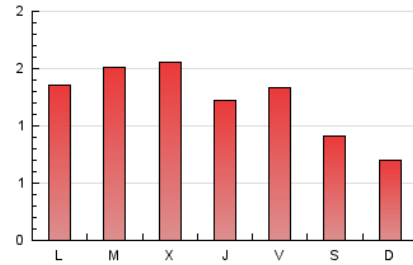

1. Cifras totales y promedios (Nacional)

MES - AÑO	NAVEGADORES UNICOS	VISITAS	PAGINAS
Febrero - 2024	1.004	2.309	3.561
PROMEDIO DIARIO	60	80	123
PROMEDIO LUNES-VIERNES	65	90	139
PROMEDIO SABADO-DOMINGO	44	52	81
PAGINAS / VISITAS	1,54		
DURACION MEDIA VISITAS	0:02:23		
TIEMPO INTERACCIÓN MEDIO	0:01:11		

2. Secciones (Nacional)

	PAGINAS	%
HOME	1.203	33.78 %
RESTO	2.358	66.22 %

3. Por día del mes (Nacional)

Día	N. únicos	Visitas	Páginas	Día	N. únicos	Visitas	Páginas	Día	N. únicos	Visitas	Páginas
1	53	73	93	11	33	39	57	21	49	70	104
2	76	105	143	12	56	93	149	22	67	98	150
3	92	110	178	13	72	101	185	23	68	83	169
4	44	52	76	14	88	124	243	24	51	54	89
5	61	86	117	15	76	94	139	25	46	55	79
6	73	101	160	16	59	79	120	26	61	97	128
7	84	116	156	17	28	37	71	27	73	91	131
8	70	102	131	18	38	45	69	28	59	76	121
9	46	61	101	19	50	72	148	29	60	75	98
10	21	22	27	20	73	98	129				

4. Gráficas (Nacional)

4.1 Por día de la semana (promedio)

N. únicos / Visitas (x 100)

Páginas (x 100)

4.2 Por franja horaria (promedio)

Visitas_ (x 1000)

Páginas (x 1000)

4.3 Por meses