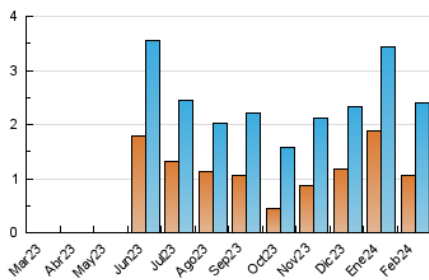

4.3 Por meses

N. únicos / Visitas (x 1000)