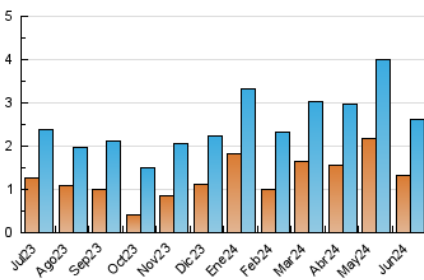

4.3 Por meses

N. únicos / Visitas (x 1000)