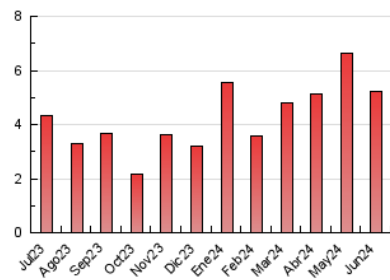

1. Cifras totales y promedios (Nacional)

MES - AÑO	NAVEGADORES UNICOS	VISITAS	PAGINAS
Junio - 2024	1.337	2.631	5.222
PROMEDIO DIARIO	68	88	174
PROMEDIO LUNES-VIERNES	78	104	214
PROMEDIO SABADO-DOMINGO	48	55	95
PAGINAS / VISITAS	1,98		
DURACION MEDIA VISITAS	0:02:00		
TIEMPO INTERACCIÓN MEDIO	0:01:06		

2. Secciones (Nacional)

	PAGINAS	%
HOME	1.730	33.13 %
RESTO	3.492	66.87 %

3. Por día del mes (Nacional)

Día	N. únicos	Visitas	Páginas	Día	N. únicos	Visitas	Páginas	Día	N. únicos	Visitas	Páginas
1	77	88	122	11	50	59	211	21	48	71	105
2	56	66	138	12	68	93	241	22	77	83	148
3	81	110	233	13	52	71	154	23	50	65	96
4	97	118	211	14	55	78	118	24	101	126	314
5	97	127	265	15	23	25	43	25	100	127	288
6	77	102	181	16	28	37	100	26	91	115	191
7	80	106	157	17	71	100	307	27	83	110	222
8	47	51	90	18	97	130	328	28	68	97	161
9	50	54	69	19	70	108	212	29	31	37	61
10	74	101	140	20	94	136	237	30	37	40	79

4. Gráficas (Nacional)

4.1 Por día de la semana (promedio)

N. únicos / Visitas (x 100)

Páginas (x 100)

4.2 Por franja horaria (promedio)

Visitas_ (x 1000)

Páginas (x 1000)

4.3 Por meses

N. únicos / Visitas (x 1000)

Páginas (x 1000)

5. Observaciones

Este Medio Electrónico de Comunicación ha sido medido por la herramienta Google Analytics de Google (GA4)

6. Definiciones básicas (Para más información ver Normas Técnicas para el Control de los Medios Electrónicos de Comunicación)