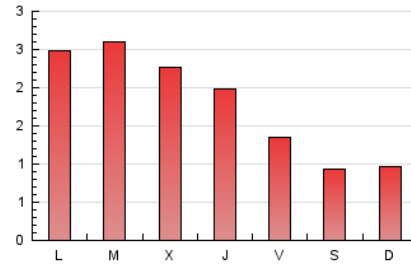

1. Cifras totales y promedios (Nacional)

MES - AÑO	NAVEGADORES UNICOS	VISITAS	PAGINAS
Junio - 2024	1.337	2.631	5.222
PROMEDIO DIARIO	68	88	174
PROMEDIO LUNES-VIERNES	78	104	214
PROMEDIO SABADO-DOMINGO	48	55	95
PAGINAS / VISITAS	1,98		
DURACION MEDIA VISITAS	0:02:00		
TIEMPO INTERACCIÓN MEDIO	0:01:06		

2. Secciones (Nacional)

	PAGINAS	%
HOME	1.730	33.13 %
RESTO	3.492	66.87 %

3. Por día del mes (Nacional)

Día	N. únicos	Visitas	Páginas	Día	N. únicos	Visitas	Páginas	Día	N. únicos	Visitas	Páginas
1	77	88	122	11	50	59	211	21	48	71	105
2	56	66	138	12	68	93	241	22	77	83	148
3	81	110	233	13	52	71	154	23	50	65	96
4	97	118	211	14	55	78	118	24	101	126	314
5	97	127	265	15	23	25	43	25	100	127	288
6	77	102	181	16	28	37	100	26	91	115	191
7	80	106	157	17	71	100	307	27	83	110	222
8	47	51	90	18	97	130	328	28	68	97	161
9	50	54	69	19	70	108	212	29	31	37	61
10	74	101	140	20	94	136	237	30	37	40	79

4. Gráficas (Nacional)

4.1 Por día de la semana (promedio)

N. únicos / Visitas (x 100)

Páginas (x 100)

4.2 Por franja horaria (promedio)

Visitas_ (x 1000)

Páginas (x 1000)

4.3 Por meses