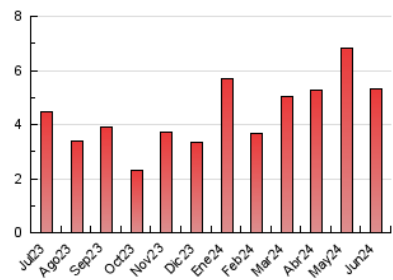

Páginas (x 1000)