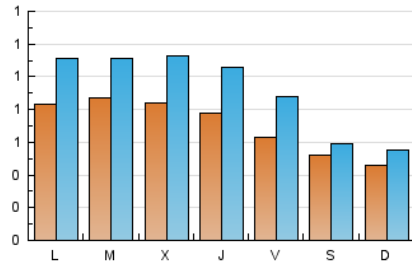

1. Cifras totales y promedios (Nacional e Internacional)

MES - AÑO	NAVEGADORES UNICOS	VISITAS	PAGINAS
Junio - 2024	1.370	2.682	5.304
PROMEDIO DIARIO	69	89	177
PROMEDIO LUNES-VIERNES	79	106	217
PROMEDIO SABADO-DOMINGO	49	57	97
PAGINAS / VISITAS	1,98		
DURACION MEDIA VISITAS	0:02:00		
TIEMPO INTERACCIÓN MEDIO	0:01:05		

2. Secciones (Nacional e Internacional)

	PAGINAS	%
HOME	1.766	33.30 %
RESTO	3.538	66.70 %

3. Por día del mes (Nacional e Internacional)

Día	N. únicos	Visitas	Páginas	Día	N. únicos	Visitas	Páginas	Día	N. únicos	Visitas	Páginas
1	77	88	122	11	51	60	211	21	49	72	107
2	58	69	141	12	73	98	247	22	78	84	149
3	82	114	237	13	56	75	158	23	51	66	97
4	100	125	236	14	55	78	118	24	101	126	314
5	99	129	267	15	24	26	44	25	100	127	288
6	77	102	181	16	29	38	100	26	93	117	198
7	80	106	157	17	72	101	308	27	83	110	222
8	49	56	97	18	97	130	328	28	68	97	161
9	53	57	72	19	71	109	216	29	34	40	64
10	76	103	142	20	94	136	237	30	40	43	85

4. Gráficas (Nacional e Internacional)

4.1 Por día de la semana (promedio)

N. únicos / Visitas (x 100)

Páginas (x 100)

4.2 Por franja horaria (promedio)

Visitas_ (x 1000)

Páginas (x 1000)

4.3 Por meses