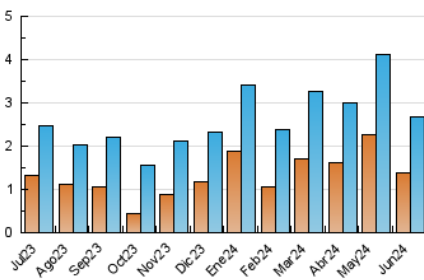

4.3 Por meses

N. únicos / Visitas (x 1000)