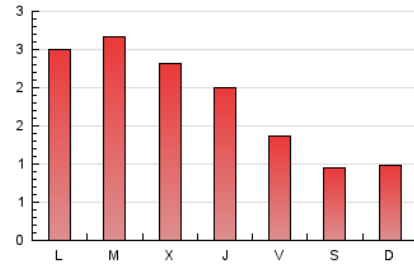

1. Cifras totales y promedios (Nacional e Internacional)

MES - AÑO	NAVEGADORES UNICOS	VISITAS	PAGINAS
Junio - 2024	1.370	2.682	5.304
PROMEDIO DIARIO	69	89	177
PROMEDIO LUNES-VIERNES	79	106	217
PROMEDIO SABADO-DOMINGO	49	57	97
PAGINAS / VISITAS	1,98		
DURACION MEDIA VISITAS	0:02:00		
TIEMPO INTERACCIÓN MEDIO	0:01:05		

2. Secciones (Nacional e Internacional)

	PAGINAS	%
HOME	1.766	33.30 %
RESTO	3.538	66.70 %

3. Por día del mes (Nacional e Internacional)

Día	N. únicos	Visitas	Páginas	Día	N. únicos	Visitas	Páginas	Día	N. únicos	Visitas	Páginas
1	77	88	122	11	51	60	211	21	49	72	107
2	58	69	141	12	73	98	247	22	78	84	149
3	82	114	237	13	56	75	158	23	51	66	97
4	100	125	236	14	55	78	118	24	101	126	314
5	99	129	267	15	24	26	44	25	100	127	288
6	77	102	181	16	29	38	100	26	93	117	198
7	80	106	157	17	72	101	308	27	83	110	222
8	49	56	97	18	97	130	328	28	68	97	161
9	53	57	72	19	71	109	216	29	34	40	64
10	76	103	142	20	94	136	237	30	40	43	85

4. Gráficas (Nacional e Internacional)

4.1 Por día de la semana (promedio)

N. únicos / Visitas (x 100)

Páginas (x 100)

4.2 Por franja horaria (promedio)

Visitas_ (x 1000)

Páginas (x 1000)

4.3 Por meses