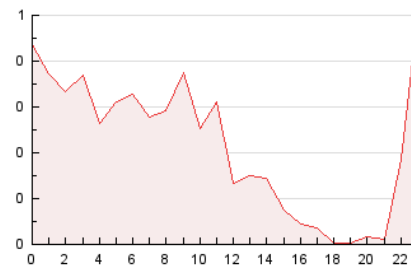

1. Cifras totales y promedios (Nacional)

MES - AÑO	NAVEGADORES UNICOS	VISITAS	PAGINAS
Junio - 2024	1.337	2.631	5.222
PROMEDIO DIARIO	68	88	174
PROMEDIO LUNES-VIERNES	78	104	214
PROMEDIO SABADO-DOMINGO	48	55	95
PAGINAS / VISITAS	1,98		
DURACION MEDIA VISITAS	0:02:00		
TIEMPO INTERACCIÓN MEDIO	0:01:06		

2. Secciones (Nacional)

	PAGINAS	%
HOME	1.730	33.13 %
RESTO	3.492	66.87 %

3. Por día del mes (Nacional)

Día	N. únicos	Visitas	Páginas	Día	N. únicos	Visitas	Páginas	Día	N. únicos	Visitas	Páginas
1	77	88	122	11	50	59	211	21	48	71	105
2	56	66	138	12	68	93	241	22	77	83	148
3	81	110	233	13	52	71	154	23	50	65	96
4	97	118	211	14	55	78	118	24	101	126	314
5	97	127	265	15	23	25	43	25	100	127	288
6	77	102	181	16	28	37	100	26	91	115	191
7	80	106	157	17	71	100	307	27	83	110	222
8	47	51	90	18	97	130	328	28	68	97	161
9	50	54	69	19	70	108	212	29	31	37	61
10	74	101	140	20	94	136	237	30	37	40	79

4. Gráficas (Nacional)

4.1 Por día de la semana (promedio)

N. únicos / Visitas (x 100)

Páginas (x 100)

4.2 Por franja horaria (promedio)

Visitas_ (x 1000)

Páginas (x 1000)

4.3 Por meses

N. únicos / Visitas (x 1000)

Páginas (x 1000)

5. Observaciones

Este Medio Electrónico de Comunicación ha sido medido por la herramienta Google Analytics de Google (GA4)

6. Definiciones básicas (Para más información ver Normas Técnicas para el Control de los Medios Electrónicos de Comunicación)