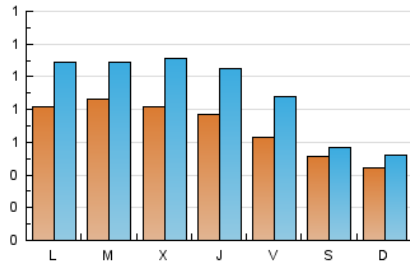

1. Cifras totales y promedios (Nacional)

MES - AÑO	NAVEGADORES UNICOS	VISITAS	PAGINAS
Junio - 2024	1.337	2.631	5.222
PROMEDIO DIARIO	68	88	174
PROMEDIO LUNES-VIERNES	78	104	214
PROMEDIO SABADO-DOMINGO	48	55	95
PAGINAS / VISITAS	1,98		
DURACION MEDIA VISITAS	0:02:00		
TIEMPO INTERACCIÓN MEDIO	0:01:06		

2. Secciones (Nacional)

	PAGINAS	%
HOME	1.730	33.13 %
RESTO	3.492	66.87 %

3. Por día del mes (Nacional)

Día	N. únicos	Visitas	Páginas	Día	N. únicos	Visitas	Páginas	Día	N. únicos	Visitas	Páginas
1	77	88	122	11	50	59	211	21	48	71	105
2	56	66	138	12	68	93	241	22	77	83	148
3	81	110	233	13	52	71	154	23	50	65	96
4	97	118	211	14	55	78	118	24	101	126	314
5	97	127	265	15	23	25	43	25	100	127	288
6	77	102	181	16	28	37	100	26	91	115	191
7	80	106	157	17	71	100	307	27	83	110	222
8	47	51	90	18	97	130	328	28	68	97	161
9	50	54	69	19	70	108	212	29	31	37	61
10	74	101	140	20	94	136	237	30	37	40	79

4. Gráficas (Nacional)

4.1 Por día de la semana (promedio)

N. únicos / Visitas (x 100)

Páginas (x 100)

4.2 Por franja horaria (promedio)

Visitas_ (x 1000)

Páginas (x 1000)

4.3 Por meses