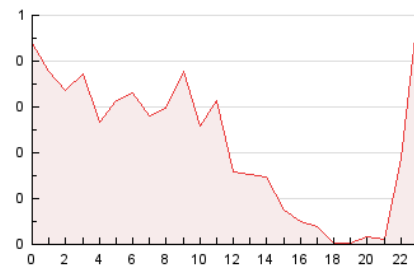

2. Secciones (Nacional e Internacional)

	PAGINAS	%
HOME	1.766	33.30 %
RESTO	3.538	66.70 %

3. Por día del mes (Nacional e Internacional)

Día	N. únicos	Visitas	Páginas	Día	N. únicos	Visitas	Páginas	Día	N. únicos	Visitas	Páginas
1	77	88	122	11	51	60	211	21	49	72	107
2	58	69	141	12	73	98	247	22	78	84	149
3	82	114	237	13	56	75	158	23	51	66	97
4	100	125	236	14	55	78	118	24	101	126	314
5	99	129	267	15	24	26	44	25	100	127	288
6	77	102	181	16	29	38	100	26	93	117	198
7	80	106	157	17	72	101	308	27	83	110	222
8	49	56	97	18	97	130	328	28	68	97	161
9	53	57	72	19	71	109	216	29	34	40	64
10	76	103	142	20	94	136	237	30	40	43	85

4. Gráficas (Nacional e Internacional)

4.1 Por día de la semana (promedio)

N. únicos / Visitas (x 100)

Páginas (x 100)

4.2 Por franja horaria (promedio)

Visitas_ (x 1000)

Páginas (x 1000)

4.3 Por meses