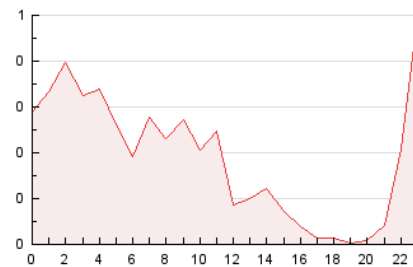

2. Secciones (Nacional e Internacional)

	PAGINAS	%
HOME	1.542	33.63 %
RESTO	3.043	66.37 %

3. Por día del mes (Nacional e Internacional)

Día	N. únicos	Visitas	Páginas	Día	N. únicos	Visitas	Páginas	Día	N. únicos	Visitas	Páginas
1	53	74	116	11	60	81	159	21	31	37	93
2	85	107	245	12	42	65	87	22	104	145	242
3	83	123	239	13	28	35	45	23	69	89	182
4	67	100	276	14	84	91	142	24	70	105	172
5	95	115	141	15	67	100	163	25	76	99	177
6	37	42	55	16	58	85	136	26	60	81	157
7	40	47	86	17	54	74	121	27	37	40	78
8	71	96	164	18	75	106	175	28	38	42	68
9	63	94	153	19	87	117	139	29	99	139	217
10	50	75	125	20	44	48	85	30	68	99	158
								31	83	118	189

4. Gráficas (Nacional e Internacional)

4.1 Por día de la semana (promedio)

N. únicos / Visitas (x 100)

Páginas (x 100)

4.2 Por franja horaria (promedio)

Visitas_ (x 1000)

Páginas (x 1000)

4.3 Por meses