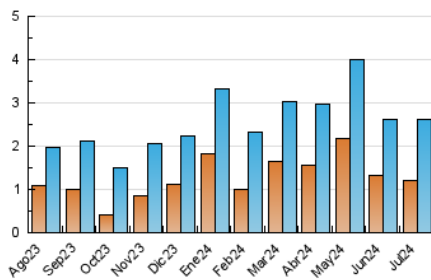

4.3 Por meses

N. únicos / Visitas (x 1000)