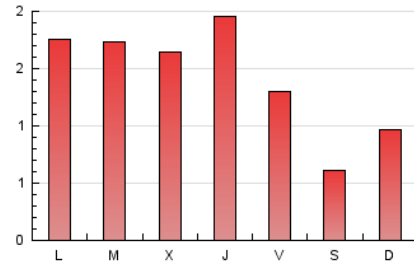

1. Cifras totales y promedios (Nacional)

MES - AÑO	NAVEGADORES UNICOS	VISITAS	PAGINAS
Julio - 2024	1.214	2.622	4.508
PROMEDIO DIARIO	62	85	145
PROMEDIO LUNES-VIERNES	70	98	169
PROMEDIO SABADO-DOMINGO	41	46	79
PAGINAS / VISITAS	1,72		
DURACION MEDIA VISITAS	0:01:51		
TIEMPO INTERACCIÓN MEDIO	0:01:12		

2. Secciones (Nacional)

	PAGINAS	%
HOME	1.521	33.74 %
RESTO	2.987	66.26 %

3. Por día del mes (Nacional)

Día	N. únicos	Visitas	Páginas	Día	N. únicos	Visitas	Páginas	Día	N. únicos	Visitas	Páginas
1	51	72	114	11	60	81	159	21	30	36	92
2	84	106	239	12	41	64	86	22	103	144	242
3	82	122	230	13	24	30	38	23	68	88	180
4	66	99	275	14	84	91	142	24	70	105	172
5	94	114	141	15	63	96	160	25	75	98	176
6	34	38	52	16	57	84	135	26	60	81	157
7	40	47	86	17	53	73	114	27	36	39	75
8	67	92	158	18	75	106	175	28	37	41	68
9	61	92	152	19	85	115	137	29	97	137	208
10	48	73	122	20	42	45	79	30	67	98	157
								31	80	115	187

4. Gráficas (Nacional)

4.1 Por día de la semana (promedio)

N. únicos / Visitas (x 100)

Páginas (x 100)

4.2 Por franja horaria (promedio)

Visitas_ (x 1000)

Páginas (x 1000)

4.3 Por meses