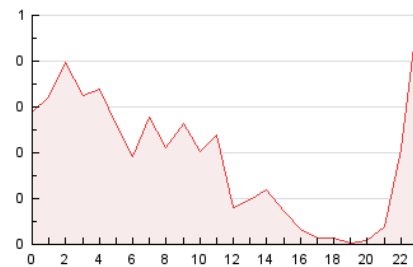

2. Secciones (Nacional)

	PAGINAS	%
HOME	1.521	33.74 %
RESTO	2.987	66.26 %

3. Por día del mes (Nacional)

Día	N. únicos	Visitas	Páginas	Día	N. únicos	Visitas	Páginas	Día	N. únicos	Visitas	Páginas
1	51	72	114	11	60	81	159	21	30	36	92
2	84	106	239	12	41	64	86	22	103	144	242
3	82	122	230	13	24	30	38	23	68	88	180
4	66	99	275	14	84	91	142	24	70	105	172
5	94	114	141	15	63	96	160	25	75	98	176
6	34	38	52	16	57	84	135	26	60	81	157
7	40	47	86	17	53	73	114	27	36	39	75
8	67	92	158	18	75	106	175	28	37	41	68
9	61	92	152	19	85	115	137	29	97	137	208
10	48	73	122	20	42	45	79	30	67	98	157
								31	80	115	187

4. Gráficas (Nacional)

4.1 Por día de la semana (promedio)

N. únicos / Visitas (x 100)

Páginas (x 100)

4.2 Por franja horaria (promedio)

Visitas_ (x 1000)

Páginas (x 1000)

4.3 Por meses