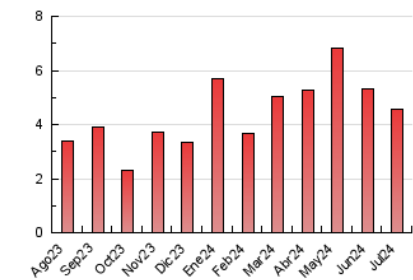

Páginas (x 1000)