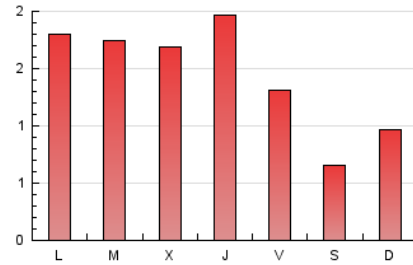

1. Cifras totales y promedios (Nacional e Internacional)

MES - AÑO	NAVEGADORES UNICOS	VISITAS	PAGINAS
Julio - 2024	1.249	2.669	4.585
PROMEDIO DIARIO	64	86	148
PROMEDIO LUNES-VIERNES	71	99	171
PROMEDIO SABADO-DOMINGO	42	48	82
PAGINAS / VISITAS	1,72		
DURACION MEDIA VISITAS	0:01:51		
TIEMPO INTERACCIÓN MEDIO	0:01:12		

2. Secciones (Nacional e Internacional)

	PAGINAS	%
HOME	1.542	33.63 %
RESTO	3.043	66.37 %

3. Por día del mes (Nacional e Internacional)

Día	N. únicos	Visitas	Páginas	Día	N. únicos	Visitas	Páginas	Día	N. únicos	Visitas	Páginas
1	53	74	116	11	60	81	159	21	31	37	93
2	85	107	245	12	42	65	87	22	104	145	242
3	83	123	239	13	28	35	45	23	69	89	182
4	67	100	276	14	84	91	142	24	70	105	172
5	95	115	141	15	67	100	163	25	76	99	177
6	37	42	55	16	58	85	136	26	60	81	157
7	40	47	86	17	54	74	121	27	37	40	78
8	71	96	164	18	75	106	175	28	38	42	68
9	63	94	153	19	87	117	139	29	99	139	217
10	50	75	125	20	44	48	85	30	68	99	158
								31	83	118	189

4. Gráficas (Nacional e Internacional)

4.1 Por día de la semana (promedio)

N. únicos / Visitas (x 100)

Páginas (x 100)

4.2 Por franja horaria (promedio)

Visitas_ (x 1000)

Páginas (x 1000)

4.3 Por meses