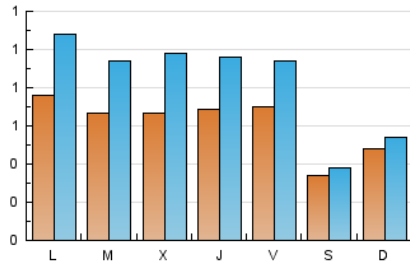

1. Cifras totales y promedios (Nacional)

MES - AÑO	NAVEGADORES UNICOS	VISITAS	PAGINAS
Julio - 2024	1.214	2.622	4.508
PROMEDIO DIARIO	62	85	145
PROMEDIO LUNES-VIERNES	70	98	169
PROMEDIO SABADO-DOMINGO	41	46	79
PAGINAS / VISITAS	1,72		
DURACION MEDIA VISITAS	0:01:51		
TIEMPO INTERACCIÓN MEDIO	0:01:12		

2. Secciones (Nacional)

	PAGINAS	%
HOME	1.521	33.74 %
RESTO	2.987	66.26 %

3. Por día del mes (Nacional)

Día	N. únicos	Visitas	Páginas	Día	N. únicos	Visitas	Páginas	Día	N. únicos	Visitas	Páginas
1	51	72	114	11	60	81	159	21	30	36	92
2	84	106	239	12	41	64	86	22	103	144	242
3	82	122	230	13	24	30	38	23	68	88	180
4	66	99	275	14	84	91	142	24	70	105	172
5	94	114	141	15	63	96	160	25	75	98	176
6	34	38	52	16	57	84	135	26	60	81	157
7	40	47	86	17	53	73	114	27	36	39	75
8	67	92	158	18	75	106	175	28	37	41	68
9	61	92	152	19	85	115	137	29	97	137	208
10	48	73	122	20	42	45	79	30	67	98	157
								31	80	115	187

4. Gráficas (Nacional)

4.1 Por día de la semana (promedio)

N. únicos / Visitas (x 100)

Páginas (x 100)

4.2 Por franja horaria (promedio)

Visitas_ (x 1000)

Páginas (x 1000)

4.3 Por meses