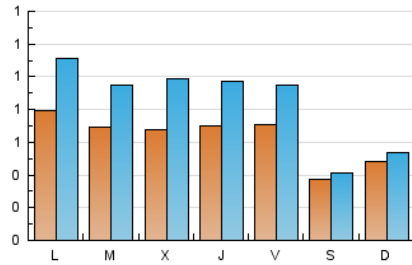

1. Cifras totales y promedios (Nacional e Internacional)

MES - AÑO	NAVEGADORES UNICOS	VISITAS	PAGINAS
Julio - 2024	1.249	2.669	4.585
PROMEDIO DIARIO	64	86	148
PROMEDIO LUNES-VIERNES	71	99	171
PROMEDIO SABADO-DOMINGO	42	48	82
PAGINAS / VISITAS	1,72		
DURACION MEDIA VISITAS	0:01:51		
TIEMPO INTERACCIÓN MEDIO	0:01:12		

2. Secciones (Nacional e Internacional)

	PAGINAS	%
HOME	1.542	33.63 %
RESTO	3.043	66.37 %

3. Por día del mes (Nacional e Internacional)

Día	N. únicos	Visitas	Páginas	Día	N. únicos	Visitas	Páginas	Día	N. únicos	Visitas	Páginas
1	53	74	116	11	60	81	159	21	31	37	93
2	85	107	245	12	42	65	87	22	104	145	242
3	83	123	239	13	28	35	45	23	69	89	182
4	67	100	276	14	84	91	142	24	70	105	172
5	95	115	141	15	67	100	163	25	76	99	177
6	37	42	55	16	58	85	136	26	60	81	157
7	40	47	86	17	54	74	121	27	37	40	78
8	71	96	164	18	75	106	175	28	38	42	68
9	63	94	153	19	87	117	139	29	99	139	217
10	50	75	125	20	44	48	85	30	68	99	158
								31	83	118	189

4. Gráficas (Nacional e Internacional)

4.1 Por día de la semana (promedio)

N. únicos / Visitas (x 100)

Páginas (x 100)

4.2 Por franja horaria (promedio)

Visitas_ (x 1000)

Páginas (x 1000)

4.3 Por meses