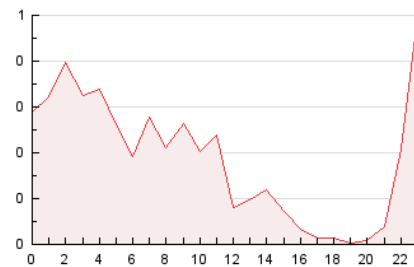

2. Secciones (Nacional)

	PAGINAS	%
HOME	1.521	33.74 %
RESTO	2.987	66.26 %

3. Por día del mes (Nacional)

Día	N. únicos	Visitas	Páginas	Día	N. únicos	Visitas	Páginas	Día	N. únicos	Visitas	Páginas
1	51	72	114	11	60	81	159	21	30	36	92
2	84	106	239	12	41	64	86	22	103	144	242
3	82	122	230	13	24	30	38	23	68	88	180
4	66	99	275	14	84	91	142	24	70	105	172
5	94	114	141	15	63	96	160	25	75	98	176
6	34	38	52	16	57	84	135	26	60	81	157
7	40	47	86	17	53	73	114	27	36	39	75
8	67	92	158	18	75	106	175	28	37	41	68
9	61	92	152	19	85	115	137	29	97	137	208
10	48	73	122	20	42	45	79	30	67	98	157
								31	80	115	187

4. Gráficas (Nacional)

4.1 Por día de la semana (promedio)

N. únicos / Visitas (x 100)

Páginas (x 100)

4.2 Por franja horaria (promedio)

Visitas_ (x 1000)

Páginas (x 1000)

4.3 Por meses