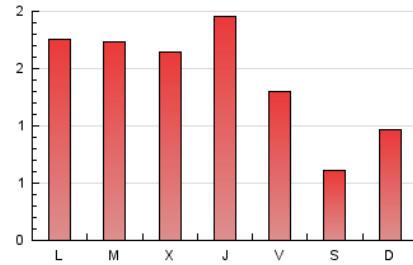

1. Cifras totales y promedios (Nacional)

MES - AÑO	NAVEGADORES UNICOS	VISITAS	PAGINAS
Julio - 2024	1.214	2.622	4.508
PROMEDIO DIARIO	62	85	145
PROMEDIO LUNES-VIERNES	70	98	169
PROMEDIO SABADO-DOMINGO	41	46	79
PAGINAS / VISITAS	1,72		
DURACION MEDIA VISITAS	0:01:51		
TIEMPO INTERACCIÓN MEDIO	0:01:12		

2. Secciones (Nacional)

	PAGINAS	%
HOME	1.521	33.74 %
RESTO	2.987	66.26 %

3. Por día del mes (Nacional)

Día	N. únicos	Visitas	Páginas	Día	N. únicos	Visitas	Páginas	Día	N. únicos	Visitas	Páginas
1	51	72	114	11	60	81	159	21	30	36	92
2	84	106	239	12	41	64	86	22	103	144	242
3	82	122	230	13	24	30	38	23	68	88	180
4	66	99	275	14	84	91	142	24	70	105	172
5	94	114	141	15	63	96	160	25	75	98	176
6	34	38	52	16	57	84	135	26	60	81	157
7	40	47	86	17	53	73	114	27	36	39	75
8	67	92	158	18	75	106	175	28	37	41	68
9	61	92	152	19	85	115	137	29	97	137	208
10	48	73	122	20	42	45	79	30	67	98	157
								31	80	115	187

4. Gráficas (Nacional)

4.1 Por día de la semana (promedio)

N. únicos / Visitas (x 100)

Páginas (x 100)

4.2 Por franja horaria (promedio)

Visitas_ (x 1000)

Páginas (x 1000)

4.3 Por meses