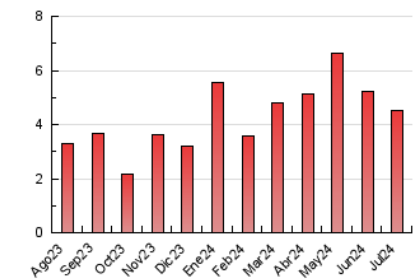

1. Cifras totales y promedios (Nacional)

MES - AÑO	NAVEGADORES UNICOS	VISITAS	PAGINAS
Julio - 2024	1.214	2.622	4.508
PROMEDIO DIARIO	62	85	145
PROMEDIO LUNES-VIERNES	70	98	169
PROMEDIO SABADO-DOMINGO	41	46	79
PAGINAS / VISITAS	1,72		
DURACION MEDIA VISITAS	0:01:51		
TIEMPO INTERACCIÓN MEDIO	0:01:12		

2. Secciones (Nacional)

	PAGINAS	%
HOME	1.521	33.74 %
RESTO	2.987	66.26 %

3. Por día del mes (Nacional)

Día	N. únicos	Visitas	Páginas	Día	N. únicos	Visitas	Páginas	Día	N. únicos	Visitas	Páginas
1	51	72	114	11	60	81	159	21	30	36	92
2	84	106	239	12	41	64	86	22	103	144	242
3	82	122	230	13	24	30	38	23	68	88	180
4	66	99	275	14	84	91	142	24	70	105	172
5	94	114	141	15	63	96	160	25	75	98	176
6	34	38	52	16	57	84	135	26	60	81	157
7	40	47	86	17	53	73	114	27	36	39	75
8	67	92	158	18	75	106	175	28	37	41	68
9	61	92	152	19	85	115	137	29	97	137	208
10	48	73	122	20	42	45	79	30	67	98	157
								31	80	115	187

4. Gráficas (Nacional)

4.1 Por día de la semana (promedio)

N. únicos / Visitas (x 100)

Páginas (x 100)

4.2 Por franja horaria (promedio)

Visitas_ (x 1000)

Páginas (x 1000)

4.3 Por meses

N. únicos / Visitas (x 1000)

Páginas (x 1000)

5. Observaciones

Este Medio Electrónico de Comunicación ha sido medido por la herramienta Google Analytics de Google (GA4)

6. Definiciones básicas (Para más información ver Normas Técnicas para el Control de los Medios Electrónicos de Comunicación)