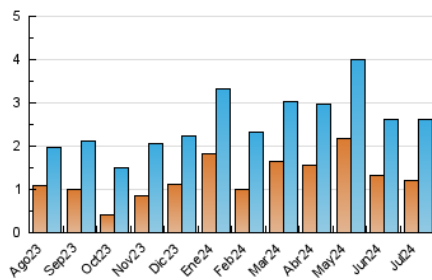

4.3 Por meses

N. únicos / Visitas (x 1000)