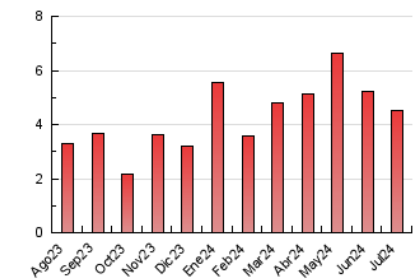

1. Cifras totales y promedios (Nacional)

MES - AÑO	NAVEGADORES UNICOS	VISITAS	PAGINAS
Julio - 2024	1.214	2.622	4.508
PROMEDIO DIARIO	62	85	145
PROMEDIO LUNES-VIERNES	70	98	169
PROMEDIO SABADO-DOMINGO	41	46	79
PAGINAS / VISITAS	1,72		
DURACION MEDIA VISITAS	0:01:51		
TIEMPO INTERACCIÓN MEDIO	0:01:12		

2. Secciones (Nacional)

	PAGINAS	%
HOME	1.521	33.74 %
RESTO	2.987	66.26 %

3. Por día del mes (Nacional)

Día	N. únicos	Visitas	Páginas	Día	N. únicos	Visitas	Páginas	Día	N. únicos	Visitas	Páginas
1	51	72	114	11	60	81	159	21	30	36	92
2	84	106	239	12	41	64	86	22	103	144	242
3	82	122	230	13	24	30	38	23	68	88	180
4	66	99	275	14	84	91	142	24	70	105	172
5	94	114	141	15	63	96	160	25	75	98	176
6	34	38	52	16	57	84	135	26	60	81	157
7	40	47	86	17	53	73	114	27	36	39	75
8	67	92	158	18	75	106	175	28	37	41	68
9	61	92	152	19	85	115	137	29	97	137	208
10	48	73	122	20	42	45	79	30	67	98	157
								31	80	115	187

4. Gráficas (Nacional)

4.1 Por día de la semana (promedio)

N. únicos / Visitas (x 100)

Páginas (x 100)

4.2 Por franja horaria (promedio)

Visitas_ (x 1000)

Páginas (x 1000)

4.3 Por meses

N. únicos / Visitas (x 1000)

Páginas (x 1000)

5. Observaciones

Este Medio Electrónico de Comunicación ha sido medido por la herramienta Google Analytics de Google (GA4)

6. Definiciones básicas (Para más información ver Normas Técnicas para el Control de los Medios Electrónicos de Comunicación)