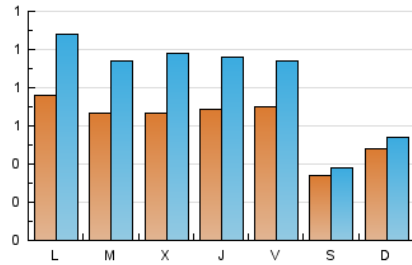

1. Cifras totales y promedios (Nacional)

MES - AÑO	NAVEGADORES UNICOS	VISITAS	PAGINAS
Julio - 2024	1.214	2.622	4.508
PROMEDIO DIARIO	62	85	145
PROMEDIO LUNES-VIERNES	70	98	169
PROMEDIO SABADO-DOMINGO	41	46	79
PAGINAS / VISITAS	1,72		
DURACION MEDIA VISITAS	0:01:51		
TIEMPO INTERACCIÓN MEDIO	0:01:12		

2. Secciones (Nacional)

	PAGINAS	%
HOME	1.521	33.74 %
RESTO	2.987	66.26 %

3. Por día del mes (Nacional)

Día	N. únicos	Visitas	Páginas	Día	N. únicos	Visitas	Páginas	Día	N. únicos	Visitas	Páginas
1	51	72	114	11	60	81	159	21	30	36	92
2	84	106	239	12	41	64	86	22	103	144	242
3	82	122	230	13	24	30	38	23	68	88	180
4	66	99	275	14	84	91	142	24	70	105	172
5	94	114	141	15	63	96	160	25	75	98	176
6	34	38	52	16	57	84	135	26	60	81	157
7	40	47	86	17	53	73	114	27	36	39	75
8	67	92	158	18	75	106	175	28	37	41	68
9	61	92	152	19	85	115	137	29	97	137	208
10	48	73	122	20	42	45	79	30	67	98	157
								31	80	115	187

4. Gráficas (Nacional)

4.1 Por día de la semana (promedio)

N. únicos / Visitas (x 100)

Páginas (x 100)

4.2 Por franja horaria (promedio)

Visitas_ (x 1000)

Páginas (x 1000)

4.3 Por meses