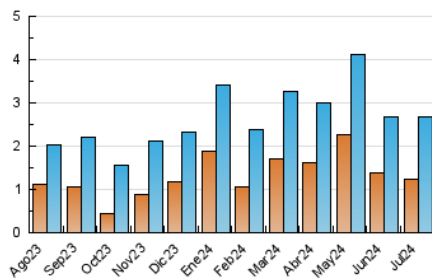

4.3 Por meses

N. únicos / Visitas (x 1000)