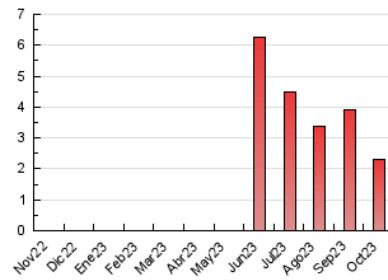

Páginas (x 1000)