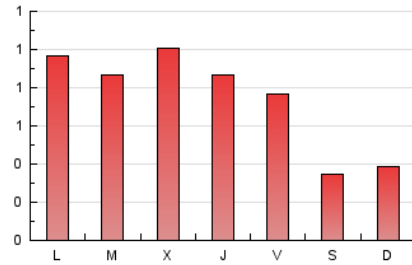

1. Cifras totales y promedios (Nacional e Internacional)

MES - AÑO	NAVEGADORES UNICOS	VISITAS	PAGINAS
Octubre - 2023	444	1.568	2.311
PROMEDIO DIARIO	32	51	75
PROMEDIO LUNES-VIERNES	38	61	90
PROMEDIO SABADO-DOMINGO	19	24	37
PAGINAS / VISITAS	1,47		
DURACION MEDIA VISITAS	0:02:16		
TIEMPO INTERACCIÓN MEDIO	0:01:10		

2. Secciones (Nacional e Internacional)

	PAGINAS	%
HOME	1.394	60.32 %
RESTO	917	39.68 %

3. Por día del mes (Nacional e Internacional)

Día	N. únicos	Visitas	Páginas	Día	N. únicos	Visitas	Páginas	Día	N. únicos	Visitas	Páginas
1	23	26	59	11	32	51	63	21	16	25	26
2	38	68	84	12	24	30	54	22	26	34	44
3	40	58	113	13	20	48	42	23	37	67	82
4	34	60	149	14	20	27	38	24	30	56	62
5	42	70	106	15	20	24	32	25	46	86	112
6	39	53	85	16	50	85	171	26	44	68	113
7	16	19	48	17	47	62	76	27	43	61	92
8	11	14	27	18	37	67	78	28	16	23	26
9	26	33	40	19	37	55	73	29	21	28	35
10	44	66	90	20	37	67	87	30	50	81	108
								31	38	56	96

4. Gráficas (Nacional e Internacional)

4.1 Por día de la semana (promedio)

N. únicos / Visitas (x 100)

Páginas (x 100)

4.2 Por franja horaria (promedio)

Visitas_ (x 1000)

Páginas (x 1000)

4.3 Por meses