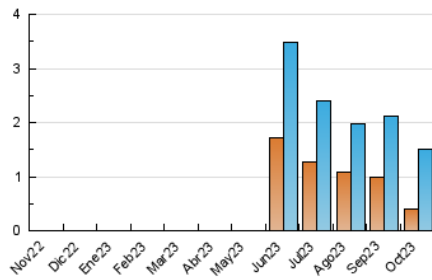

4.2 Por franja horaria (promedio)

Visitas_ (x 1000)

Páginas (x 1000)

4.3 Por meses

N. únicos / Visitas (x 1000)