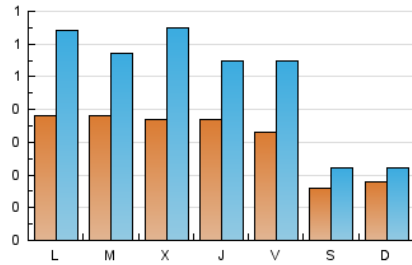

1. Cifras totales y promedios (Nacional)

MES - AÑO	NAVEGADORES UNICOS	VISITAS	PAGINAS
Octubre - 2023	410	1.505	2.188
PROMEDIO DIARIO	31	49	71
PROMEDIO LUNES-VIERNES	37	59	86
PROMEDIO SABADO-DOMINGO	17	22	34
PAGINAS / VISITAS	1,45		
DURACION MEDIA VISITAS	0:02:16		
TIEMPO INTERACCIÓN MEDIO	0:01:13		

2. Secciones (Nacional)

	PAGINAS	%
HOME	1.340	61.24 %
RESTO	848	38.76 %

3. Por día del mes (Nacional)

Día	N. únicos	Visitas	Páginas	Día	N. únicos	Visitas	Páginas	Día	N. únicos	Visitas	Páginas
1	21	24	57	11	31	50	58	21	15	23	24
2	37	67	83	12	24	30	54	22	24	31	41
3	39	57	112	13	19	47	41	23	34	63	78
4	33	59	147	14	20	27	38	24	30	56	62
5	42	70	106	15	16	20	28	25	46	86	112
6	37	51	78	16	46	79	158	26	44	68	113
7	13	15	40	17	44	59	70	27	42	60	91
8	8	10	15	18	36	66	70	28	16	23	26
9	23	30	36	19	36	52	69	29	19	26	33
10	40	58	83	20	34	62	82	30	49	80	87
								31	38	56	96

4. Gráficas (Nacional)

4.1 Por día de la semana (promedio)

N. únicos / Visitas (x 100)

Páginas (x 100)

4.2 Por franja horaria (promedio)

Visitas_ (x 1000)

Páginas (x 1000)

4.3 Por meses