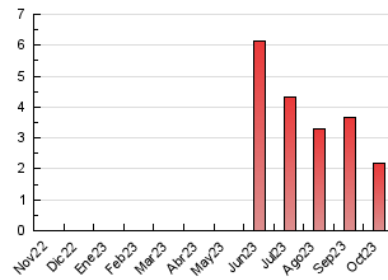

2. Secciones (Nacional)

	PAGINAS	%
HOME	1.340	61.24 %
RESTO	848	38.76 %

3. Por día del mes (Nacional)

Día	N. únicos	Visitas	Páginas	Día	N. únicos	Visitas	Páginas	Día	N. únicos	Visitas	Páginas
1	21	24	57	11	31	50	58	21	15	23	24
2	37	67	83	12	24	30	54	22	24	31	41
3	39	57	112	13	19	47	41	23	34	63	78
4	33	59	147	14	20	27	38	24	30	56	62
5	42	70	106	15	16	20	28	25	46	86	112
6	37	51	78	16	46	79	158	26	44	68	113
7	13	15	40	17	44	59	70	27	42	60	91
8	8	10	15	18	36	66	70	28	16	23	26
9	23	30	36	19	36	52	69	29	19	26	33
10	40	58	83	20	34	62	82	30	49	80	87
								31	38	56	96

4. Gráficas (Nacional)

4.1 Por día de la semana (promedio)

N. únicos / Visitas (x 100)

Páginas (x 100)

4.2 Por franja horaria (promedio)

Visitas_ (x 1000)

Páginas (x 1000)

4.3 Por meses

N. únicos / Visitas (x 1000)

Páginas (x 1000)

5. Observaciones

Este Medio Electrónico de Comunicación ha sido medido por la herramienta Google Analytics de Google (GA4)

6. Definiciones básicas (Para más información ver Normas Técnicas para el Control de los Medios Electrónicos de Comunicación)

Visita:

Una secuencia ininterrumpida de páginas servidas a un usuario válido. Si dicho usuario no realiza peticiones de páginas en un periodo de tiempo (30 min) la siguiente petición constituirá el inicio de una nueva visita.