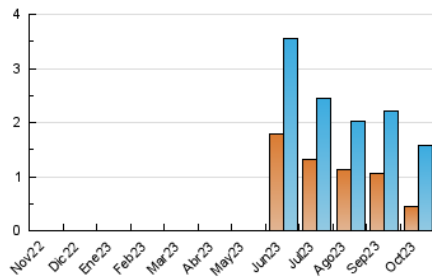

4.2 Por franja horaria (promedio)

Visitas_ (x 1000)

Páginas (x 1000)

4.3 Por meses

N. únicos / Visitas (x 1000)