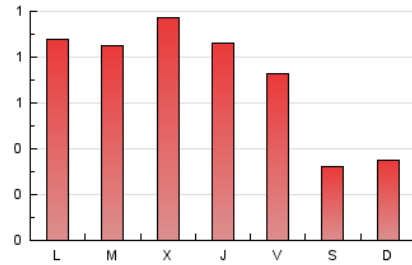

1. Cifras totales y promedios (Nacional)

MES - AÑO	NAVEGADORES UNICOS	VISITAS	PAGINAS
Octubre - 2023	410	1.505	2.188
PROMEDIO DIARIO	31	49	71
PROMEDIO LUNES-VIERNES	37	59	86
PROMEDIO SABADO-DOMINGO	17	22	34
PAGINAS / VISITAS	1,45		
DURACION MEDIA VISITAS	0:02:16		
TIEMPO INTERACCIÓN MEDIO	0:01:13		

2. Secciones (Nacional)

	PAGINAS	%
HOME	1.340	61.24 %
RESTO	848	38.76 %

3. Por día del mes (Nacional)

Día	N. únicos	Visitas	Páginas	Día	N. únicos	Visitas	Páginas	Día	N. únicos	Visitas	Páginas
1	21	24	57	11	31	50	58	21	15	23	24
2	37	67	83	12	24	30	54	22	24	31	41
3	39	57	112	13	19	47	41	23	34	63	78
4	33	59	147	14	20	27	38	24	30	56	62
5	42	70	106	15	16	20	28	25	46	86	112
6	37	51	78	16	46	79	158	26	44	68	113
7	13	15	40	17	44	59	70	27	42	60	91
8	8	10	15	18	36	66	70	28	16	23	26
9	23	30	36	19	36	52	69	29	19	26	33
10	40	58	83	20	34	62	82	30	49	80	87
								31	38	56	96

4. Gráficas (Nacional)

4.1 Por día de la semana (promedio)

N. únicos / Visitas (x 100)

Páginas (x 100)

4.2 Por franja horaria (promedio)

Visitas_ (x 1000)

Páginas (x 1000)

4.3 Por meses