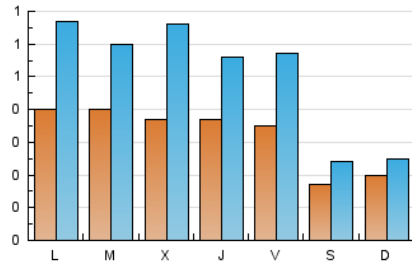

1. Cifras totales y promedios (Nacional e Internacional)

MES - AÑO	NAVEGADORES UNICOS	VISITAS	PAGINAS
Octubre - 2023	444	1.568	2.311
PROMEDIO DIARIO	32	51	75
PROMEDIO LUNES-VIERNES	38	61	90
PROMEDIO SABADO-DOMINGO	19	24	37
PAGINAS / VISITAS	1,47		
DURACION MEDIA VISITAS	0:02:16		
TIEMPO INTERACCIÓN MEDIO	0:01:10		

2. Secciones (Nacional e Internacional)

	PAGINAS	%
HOME	1.394	60.32 %
RESTO	917	39.68 %

3. Por día del mes (Nacional e Internacional)

Día	N. únicos	Visitas	Páginas	Día	N. únicos	Visitas	Páginas	Día	N. únicos	Visitas	Páginas
1	23	26	59	11	32	51	63	21	16	25	26
2	38	68	84	12	24	30	54	22	26	34	44
3	40	58	113	13	20	48	42	23	37	67	82
4	34	60	149	14	20	27	38	24	30	56	62
5	42	70	106	15	20	24	32	25	46	86	112
6	39	53	85	16	50	85	171	26	44	68	113
7	16	19	48	17	47	62	76	27	43	61	92
8	11	14	27	18	37	67	78	28	16	23	26
9	26	33	40	19	37	55	73	29	21	28	35
10	44	66	90	20	37	67	87	30	50	81	108
								31	38	56	96

4. Gráficas (Nacional e Internacional)

4.1 Por día de la semana (promedio)

N. únicos / Visitas (x 100)

Páginas (x 100)

4.2 Por franja horaria (promedio)

Visitas_ (x 1000)

Páginas (x 1000)

4.3 Por meses