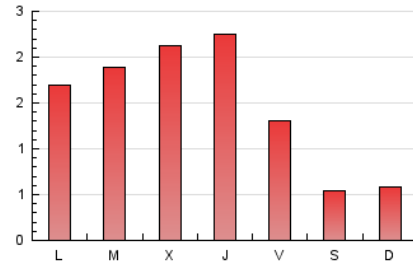

1. Cifras totales y promedios (Nacional e Internacional)

MES - AÑO	NAVEGADORES UNICOS	VISITAS	PAGINAS
Noviembre - 2024	836	2.198	4.342
PROMEDIO DIARIO	49	73	145
PROMEDIO LUNES-VIERNES	59	90	183
PROMEDIO SABADO-DOMINGO	25	34	56
PAGINAS / VISITAS	1,98		
DURACION MEDIA VISITAS	0:02:42		
TIEMPO INTERACCIÓN MEDIO	0:01:46		

2. Secciones (Nacional e Internacional)

	PAGINAS	%
HOME	1.656	38.14 %
RESTO	2.686	61.86 %

3. Por día del mes (Nacional e Internacional)

Día	N. únicos	Visitas	Páginas	Día	N. únicos	Visitas	Páginas	Día	N. únicos	Visitas	Páginas
1	25	33	69	11	47	82	134	21	67	100	202
2	18	27	48	12	60	95	169	22	42	70	129
3	25	29	38	13	66	108	171	23	26	36	76
4	51	84	146	14	54	90	178	24	34	43	71
5	56	92	236	15	42	64	106	25	56	82	192
6	67	111	253	16	16	21	36	26	68	88	176
7	88	135	218	17	27	38	65	27	63	91	210
8	82	120	201	18	58	93	209	28	67	100	302
9	26	35	61	19	68	91	176	29	62	93	145
10	26	38	57	20	44	74	219	30	27	35	49

4. Gráficas (Nacional e Internacional)

4.1 Por día de la semana (promedio)

N. únicos / Visitas (x 100)

Páginas (x 100)

4.2 Por franja horaria (promedio)

Visitas_ (x 1000)

Páginas (x 1000)

4.3 Por meses