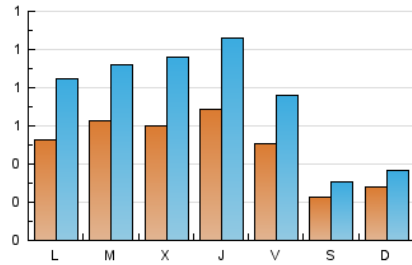

1. Cifras totales y promedios (Nacional e Internacional)

MES - AÑO	NAVEGADORES UNICOS	VISITAS	PAGINAS
Noviembre - 2024	836	2.198	4.342
PROMEDIO DIARIO	49	73	145
PROMEDIO LUNES-VIERNES	59	90	183
PROMEDIO SABADO-DOMINGO	25	34	56
PAGINAS / VISITAS	1,98		
DURACION MEDIA VISITAS	0:02:42		
TIEMPO INTERACCIÓN MEDIO	0:01:46		

2. Secciones (Nacional e Internacional)

	PAGINAS	%
HOME	1.656	38.14 %
RESTO	2.686	61.86 %

3. Por día del mes (Nacional e Internacional)

Día	N. únicos	Visitas	Páginas	Día	N. únicos	Visitas	Páginas	Día	N. únicos	Visitas	Páginas
1	25	33	69	11	47	82	134	21	67	100	202
2	18	27	48	12	60	95	169	22	42	70	129
3	25	29	38	13	66	108	171	23	26	36	76
4	51	84	146	14	54	90	178	24	34	43	71
5	56	92	236	15	42	64	106	25	56	82	192
6	67	111	253	16	16	21	36	26	68	88	176
7	88	135	218	17	27	38	65	27	63	91	210
8	82	120	201	18	58	93	209	28	67	100	302
9	26	35	61	19	68	91	176	29	62	93	145
10	26	38	57	20	44	74	219	30	27	35	49

4. Gráficas (Nacional e Internacional)

4.1 Por día de la semana (promedio)

N. únicos / Visitas (x 100)

Páginas (x 100)

4.2 Por franja horaria (promedio)

Visitas_ (x 1000)

Páginas (x 1000)

4.3 Por meses