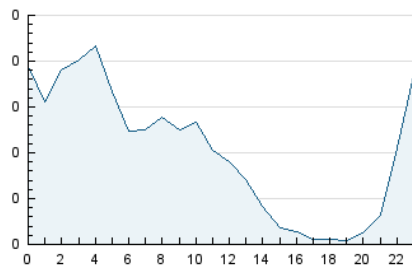

2. Secciones (Nacional e Internacional)

	PAGINAS	%
HOME	1.656	38.14 %
RESTO	2.686	61.86 %

3. Por día del mes (Nacional e Internacional)

Día	N. únicos	Visitas	Páginas	Día	N. únicos	Visitas	Páginas	Día	N. únicos	Visitas	Páginas
1	25	33	69	11	47	82	134	21	67	100	202
2	18	27	48	12	60	95	169	22	42	70	129
3	25	29	38	13	66	108	171	23	26	36	76
4	51	84	146	14	54	90	178	24	34	43	71
5	56	92	236	15	42	64	106	25	56	82	192
6	67	111	253	16	16	21	36	26	68	88	176
7	88	135	218	17	27	38	65	27	63	91	210
8	82	120	201	18	58	93	209	28	67	100	302
9	26	35	61	19	68	91	176	29	62	93	145
10	26	38	57	20	44	74	219	30	27	35	49

4. Gráficas (Nacional e Internacional)

4.1 Por día de la semana (promedio)

N. únicos / Visitas (x 100)

Páginas (x 100)

4.2 Por franja horaria (promedio)

Visitas_ (x 1000)

Páginas (x 1000)

4.3 Por meses