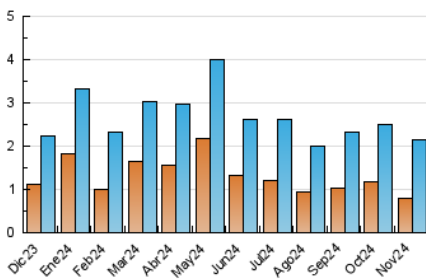

2. Secciones (Nacional)

	PAGINAS	%
HOME	1.619	37.99 %
RESTO	2.643	62.01 %

3. Por día del mes (Nacional)

Día	N. únicos	Visitas	Páginas	Día	N. únicos	Visitas	Páginas	Día	N. únicos	Visitas	Páginas
1	22	29	64	11	46	81	133	21	64	97	191
2	18	27	48	12	58	93	166	22	41	69	128
3	23	27	36	13	64	106	164	23	24	33	71
4	50	82	144	14	53	89	177	24	32	40	69
5	55	91	235	15	41	63	103	25	56	82	192
6	65	109	248	16	15	19	34	26	63	82	168
7	87	132	215	17	27	38	65	27	60	88	203
8	82	120	201	18	57	92	208	28	67	100	302
9	26	35	61	19	67	90	174	29	60	90	143
10	25	37	56	20	43	73	218	30	24	31	45

4. Gráficas (Nacional)

4.1 Por día de la semana (promedio)

N. únicos / Visitas (x 100)

Páginas (x 100)

4.2 Por franja horaria (promedio)

Visitas_ (x 1000)

Páginas (x 1000)

4.3 Por meses

N. únicos / Visitas (x 1000)

Páginas (x 1000)

5. Observaciones

Este Medio Electrónico de Comunicación ha sido medido por la herramienta Google Analytics de Google (GA4).

6. Definiciones básicas (Para más información ver Normas Técnicas para el Control de los Medios Electrónicos de Comunicación)

Visita:

Una secuencia ininterrumpida de páginas servidas a un usuario válido. Si dicho usuario no realiza peticiones de páginas en un periodo de tiempo (30 min) la siguiente petición constituirá el inicio de una nueva visita.