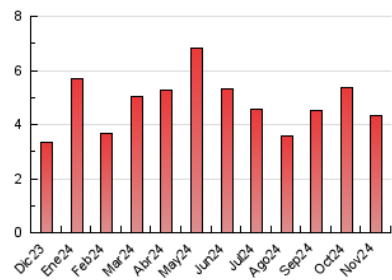

Páginas (x 1000)