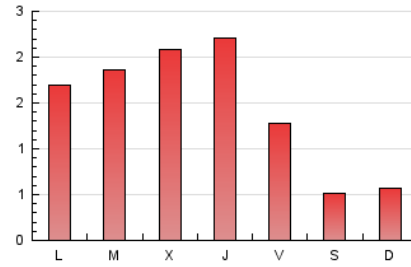

1. Cifras totales y promedios (Nacional)

MES - AÑO	NAVEGADORES UNICOS	VISITAS	PAGINAS
Noviembre - 2024	807	2.144	4.262
PROMEDIO DIARIO	47	72	142
PROMEDIO LUNES-VIERNES	57	88	180
PROMEDIO SABADO-DOMINGO	24	32	54
PAGINAS / VISITAS	1,99		
DURACION MEDIA VISITAS	0:02:43		
TIEMPO INTERACCIÓN MEDIO	0:01:48		

2. Secciones (Nacional)

	PAGINAS	%
HOME	1.619	37.99 %
RESTO	2.643	62.01 %

3. Por día del mes (Nacional)

Día	N. únicos	Visitas	Páginas	Día	N. únicos	Visitas	Páginas	Día	N. únicos	Visitas	Páginas
1	22	29	64	11	46	81	133	21	64	97	191
2	18	27	48	12	58	93	166	22	41	69	128
3	23	27	36	13	64	106	164	23	24	33	71
4	50	82	144	14	53	89	177	24	32	40	69
5	55	91	235	15	41	63	103	25	56	82	192
6	65	109	248	16	15	19	34	26	63	82	168
7	87	132	215	17	27	38	65	27	60	88	203
8	82	120	201	18	57	92	208	28	67	100	302
9	26	35	61	19	67	90	174	29	60	90	143
10	25	37	56	20	43	73	218	30	24	31	45

4. Gráficas (Nacional)

4.1 Por día de la semana (promedio)

N. únicos / Visitas (x 100)

Páginas (x 100)

4.2 Por franja horaria (promedio)

Visitas_ (x 1000)

Páginas (x 1000)

4.3 Por meses