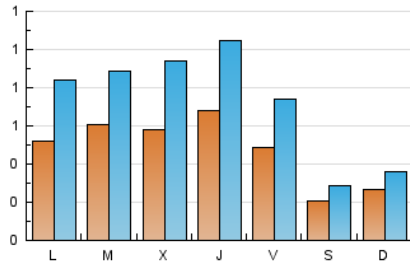

1. Cifras totales y promedios (Nacional)

MES - AÑO	NAVEGADORES UNICOS	VISITAS	PAGINAS
Noviembre - 2024	807	2.144	4.262
PROMEDIO DIARIO	47	72	142
PROMEDIO LUNES-VIERNES	57	88	180
PROMEDIO SABADO-DOMINGO	24	32	54
PAGINAS / VISITAS	1,99		
DURACION MEDIA VISITAS	0:02:43		
TIEMPO INTERACCIÓN MEDIO	0:01:48		

2. Secciones (Nacional)

	PAGINAS	%
HOME	1.619	37.99 %
RESTO	2.643	62.01 %

3. Por día del mes (Nacional)

Día	N. únicos	Visitas	Páginas	Día	N. únicos	Visitas	Páginas	Día	N. únicos	Visitas	Páginas
1	22	29	64	11	46	81	133	21	64	97	191
2	18	27	48	12	58	93	166	22	41	69	128
3	23	27	36	13	64	106	164	23	24	33	71
4	50	82	144	14	53	89	177	24	32	40	69
5	55	91	235	15	41	63	103	25	56	82	192
6	65	109	248	16	15	19	34	26	63	82	168
7	87	132	215	17	27	38	65	27	60	88	203
8	82	120	201	18	57	92	208	28	67	100	302
9	26	35	61	19	67	90	174	29	60	90	143
10	25	37	56	20	43	73	218	30	24	31	45

4. Gráficas (Nacional)

4.1 Por día de la semana (promedio)

N. únicos / Visitas (x 100)

Páginas (x 100)

4.2 Por franja horaria (promedio)

Visitas_ (x 1000)

Páginas (x 1000)

4.3 Por meses