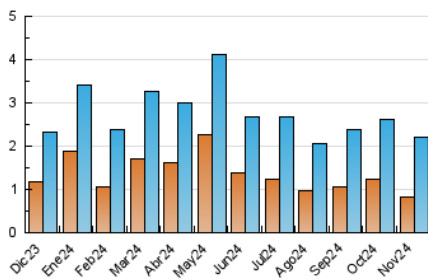

4.3 Por meses

N. únicos / Visitas (x 1000)