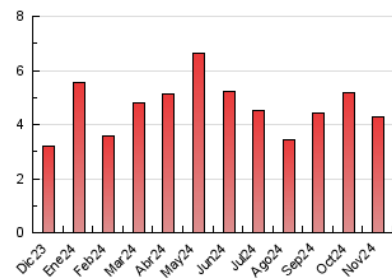

1. Cifras totales y promedios (Nacional)

MES - AÑO	NAVEGADORES UNICOS	VISITAS	PAGINAS
Noviembre - 2024	807	2.144	4.262
PROMEDIO DIARIO	47	72	142
PROMEDIO LUNES-VIERNES	57	88	180
PROMEDIO SABADO-DOMINGO	24	32	54
PAGINAS / VISITAS	1,99		
DURACION MEDIA VISITAS	0:02:43		
TIEMPO INTERACCIÓN MEDIO	0:01:48		

2. Secciones (Nacional)

	PAGINAS	%
HOME	1.619	37.99 %
RESTO	2.643	62.01 %

3. Por día del mes (Nacional)

Día	N. únicos	Visitas	Páginas	Día	N. únicos	Visitas	Páginas	Día	N. únicos	Visitas	Páginas
1	22	29	64	11	46	81	133	21	64	97	191
2	18	27	48	12	58	93	166	22	41	69	128
3	23	27	36	13	64	106	164	23	24	33	71
4	50	82	144	14	53	89	177	24	32	40	69
5	55	91	235	15	41	63	103	25	56	82	192
6	65	109	248	16	15	19	34	26	63	82	168
7	87	132	215	17	27	38	65	27	60	88	203
8	82	120	201	18	57	92	208	28	67	100	302
9	26	35	61	19	67	90	174	29	60	90	143
10	25	37	56	20	43	73	218	30	24	31	45

4. Gráficas (Nacional)

4.1 Por día de la semana (promedio)

N. únicos / Visitas (x 100)

Páginas (x 100)

4.2 Por franja horaria (promedio)

Visitas_ (x 1000)

Páginas (x 1000)

4.3 Por meses

N. únicos / Visitas (x 1000)

Páginas (x 1000)

5. Observaciones

Este Medio Electrónico de Comunicación ha sido medido por la herramienta Google Analytics de Google (GA4).

6. Definiciones básicas (Para más información ver Normas Técnicas para el Control de los Medios Electrónicos de Comunicación)