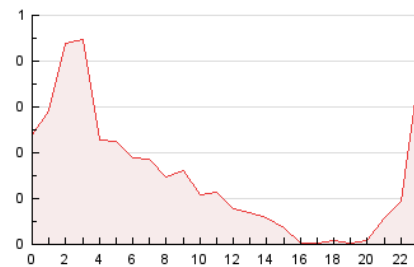

2. Secciones (Nacional)

	PAGINAS	%
HOME	1.276	35.97 %
RESTO	2.271	64.03 %

3. Por día del mes (Nacional)

Día	N. únicos	Visitas	Páginas	Día	N. únicos	Visitas	Páginas	Día	N. únicos	Visitas	Páginas
1	23	25	67	11	47	70	128	21	22	33	42
2	133	190	311	12	62	90	200	22	32	36	81
3	64	92	169	13	46	63	109	23	55	84	182
4	71	107	222	14	32	40	89	24	27	40	66
5	48	70	145	15	25	32	66	25	16	20	31
6	25	31	37	16	82	112	231	26	27	35	54
7	18	20	41	17	78	95	180	27	33	47	101
8	24	29	125	18	70	88	157	28	19	22	30
9	43	67	137	19	54	80	174	29	24	25	59
10	46	74	113	20	42	63	116	30	24	33	58
								31	24	27	26

4. Gráficas (Nacional)

4.1 Por día de la semana (promedio)

N. únicos / Visitas (x 100)

Páginas (x 100)

4.2 Por franja horaria (promedio)

Visitas_ (x 1000)

Páginas (x 1000)

4.3 Por meses