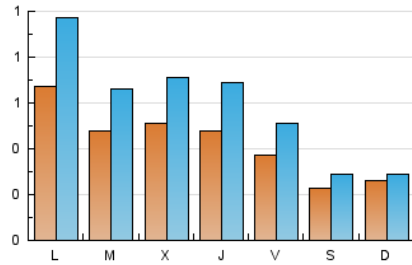

1. Cifras totales y promedios (Nacional)

MES - AÑO	NAVEGADORES UNICOS	VISITAS	PAGINAS
Diciembre - 2024	839	1.835	3.547
PROMEDIO DIARIO	43	59	114
PROMEDIO LUNES-VIERNES	51	72	134
PROMEDIO SABADO-DOMINGO	24	29	67
PAGINAS / VISITAS	1,93		
DURACION MEDIA VISITAS	0:02:36		
TIEMPO INTERACCIÓN MEDIO	0:01:22		

2. Secciones (Nacional)

	PAGINAS	%
HOME	1.276	35.97 %
RESTO	2.271	64.03 %

3. Por día del mes (Nacional)

Día	N. únicos	Visitas	Páginas	Día	N. únicos	Visitas	Páginas	Día	N. únicos	Visitas	Páginas
1	23	25	67	11	47	70	128	21	22	33	42
2	133	190	311	12	62	90	200	22	32	36	81
3	64	92	169	13	46	63	109	23	55	84	182
4	71	107	222	14	32	40	89	24	27	40	66
5	48	70	145	15	25	32	66	25	16	20	31
6	25	31	37	16	82	112	231	26	27	35	54
7	18	20	41	17	78	95	180	27	33	47	101
8	24	29	125	18	70	88	157	28	19	22	30
9	43	67	137	19	54	80	174	29	24	25	59
10	46	74	113	20	42	63	116	30	24	33	58
								31	24	27	26

4. Gráficas (Nacional)

4.1 Por día de la semana (promedio)

N. únicos / Visitas (x 100)

Páginas (x 100)

4.2 Por franja horaria (promedio)

Visitas_ (x 1000)

Páginas (x 1000)

4.3 Por meses