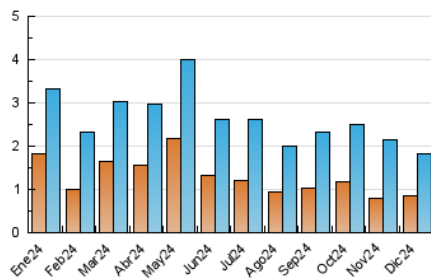

2. Secciones (Nacional)

	PAGINAS	%
HOME	1.276	35.97 %
RESTO	2.271	64.03 %

3. Por día del mes (Nacional)

Día	N. únicos	Visitas	Páginas	Día	N. únicos	Visitas	Páginas	Día	N. únicos	Visitas	Páginas
1	23	25	67	11	47	70	128	21	22	33	42
2	133	190	311	12	62	90	200	22	32	36	81
3	64	92	169	13	46	63	109	23	55	84	182
4	71	107	222	14	32	40	89	24	27	40	66
5	48	70	145	15	25	32	66	25	16	20	31
6	25	31	37	16	82	112	231	26	27	35	54
7	18	20	41	17	78	95	180	27	33	47	101
8	24	29	125	18	70	88	157	28	19	22	30
9	43	67	137	19	54	80	174	29	24	25	59
10	46	74	113	20	42	63	116	30	24	33	58
								31	24	27	26

4. Gráficas (Nacional)

4.1 Por día de la semana (promedio)

N. únicos / Visitas (x 100)

Páginas (x 100)

4.2 Por franja horaria (promedio)

Visitas_ (x 1000)

Páginas (x 1000)

4.3 Por meses

N. únicos / Visitas (x 1000)

Páginas (x 1000)

5. Observaciones

Este Medio Electrónico de Comunicación ha sido medido por la herramienta Google Analytics de Google (GA4).

6. Definiciones básicas (Para más información ver Normas Técnicas para el Control de los Medios Electrónicos de Comunicación)

Visita:

Una secuencia ininterrumpida de páginas servidas a un usuario válido. Si dicho usuario no realiza peticiones de páginas en un periodo de tiempo (30 min) la siguiente petición constituirá el inicio de una nueva visita.