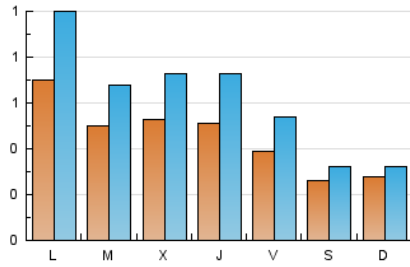

1. Cifras totales y promedios (Nacional e Internacional)

MES - AÑO	NAVEGADORES UNICOS	VISITAS	PAGINAS
Diciembre - 2024	895	1.921	3.657
PROMEDIO DIARIO	46	62	118
PROMEDIO LUNES-VIERNES	53	75	138
PROMEDIO SABADO-DOMINGO	27	32	70
PAGINAS / VISITAS	1,89		
DURACION MEDIA VISITAS	0:02:34		
TIEMPO INTERACCIÓN MEDIO	0:01:19		

2. Secciones (Nacional e Internacional)

	PAGINAS	%
HOME	1.327	36.29 %
RESTO	2.330	63.71 %

3. Por día del mes (Nacional e Internacional)

Día	N. únicos	Visitas	Páginas	Día	N. únicos	Visitas	Páginas	Día	N. únicos	Visitas	Páginas
1	26	28	71	11	49	73	133	21	22	33	42
2	136	195	316	12	67	96	210	22	33	37	82
3	66	94	172	13	47	64	110	23	55	84	182
4	72	108	226	14	35	44	93	24	31	44	72
5	52	76	150	15	26	33	68	25	17	21	32
6	30	38	43	16	83	113	232	26	29	37	57
7	21	23	46	17	78	95	180	27	34	48	102
8	25	30	126	18	72	90	161	28	24	27	35
9	46	71	141	19	57	83	181	29	29	31	64
10	48	77	116	20	46	67	121	30	29	38	62
								31	28	32	31

4. Gráficas (Nacional e Internacional)

4.1 Por día de la semana (promedio)

N. únicos / Visitas (x 100)

Páginas (x 100)

4.2 Por franja horaria (promedio)

Visitas_ (x 1000)

Páginas (x 1000)

4.3 Por meses