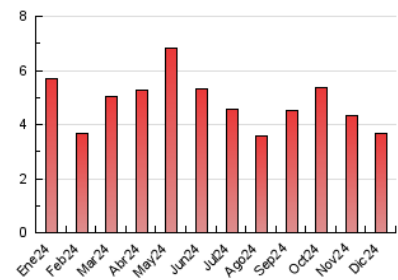

Páginas (x 1000)