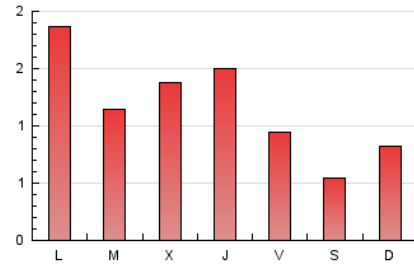

1. Cifras totales y promedios (Nacional e Internacional)

MES - AÑO	NAVEGADORES UNICOS	VISITAS	PAGINAS
Diciembre - 2024	895	1.921	3.657
PROMEDIO DIARIO	46	62	118
PROMEDIO LUNES-VIERNES	53	75	138
PROMEDIO SABADO-DOMINGO	27	32	70
PAGINAS / VISITAS	1,89		
DURACION MEDIA VISITAS	0:02:34		
TIEMPO INTERACCIÓN MEDIO	0:01:19		

2. Secciones (Nacional e Internacional)

	PAGINAS	%
HOME	1.327	36.29 %
RESTO	2.330	63.71 %

3. Por día del mes (Nacional e Internacional)

Día	N. únicos	Visitas	Páginas	Día	N. únicos	Visitas	Páginas	Día	N. únicos	Visitas	Páginas
1	26	28	71	11	49	73	133	21	22	33	42
2	136	195	316	12	67	96	210	22	33	37	82
3	66	94	172	13	47	64	110	23	55	84	182
4	72	108	226	14	35	44	93	24	31	44	72
5	52	76	150	15	26	33	68	25	17	21	32
6	30	38	43	16	83	113	232	26	29	37	57
7	21	23	46	17	78	95	180	27	34	48	102
8	25	30	126	18	72	90	161	28	24	27	35
9	46	71	141	19	57	83	181	29	29	31	64
10	48	77	116	20	46	67	121	30	29	38	62
								31	28	32	31

4. Gráficas (Nacional e Internacional)

4.1 Por día de la semana (promedio)

N. únicos / Visitas (x 100)

Páginas (x 100)

4.2 Por franja horaria (promedio)

Visitas_ (x 1000)

Páginas (x 1000)

4.3 Por meses