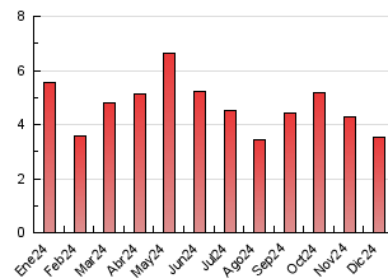

1. Cifras totales y promedios (Nacional)

MES - AÑO	NAVEGADORES UNICOS	VISITAS	PAGINAS
Diciembre - 2024	839	1.835	3.547
PROMEDIO DIARIO	43	59	114
PROMEDIO LUNES-VIERNES	51	72	134
PROMEDIO SABADO-DOMINGO	24	29	67
PAGINAS / VISITAS	1,93		
DURACION MEDIA VISITAS	0:02:36		
TIEMPO INTERACCIÓN MEDIO	0:01:22		

2. Secciones (Nacional)

	PAGINAS	%
HOME	1.276	35.97 %
RESTO	2.271	64.03 %

3. Por día del mes (Nacional)

Día	N. únicos	Visitas	Páginas	Día	N. únicos	Visitas	Páginas	Día	N. únicos	Visitas	Páginas
1	23	25	67	11	47	70	128	21	22	33	42
2	133	190	311	12	62	90	200	22	32	36	81
3	64	92	169	13	46	63	109	23	55	84	182
4	71	107	222	14	32	40	89	24	27	40	66
5	48	70	145	15	25	32	66	25	16	20	31
6	25	31	37	16	82	112	231	26	27	35	54
7	18	20	41	17	78	95	180	27	33	47	101
8	24	29	125	18	70	88	157	28	19	22	30
9	43	67	137	19	54	80	174	29	24	25	59
10	46	74	113	20	42	63	116	30	24	33	58
								31	24	27	26

4. Gráficas (Nacional)

4.1 Por día de la semana (promedio)

N. únicos / Visitas (x 100)

Páginas (x 100)

4.2 Por franja horaria (promedio)

Visitas_ (x 1000)

Páginas (x 1000)

4.3 Por meses

N. únicos / Visitas (x 1000)

Páginas (x 1000)

5. Observaciones

Este Medio Electrónico de Comunicación ha sido medido por la herramienta Google Analytics de Google (GA4).

6. Definiciones básicas (Para más información ver Normas Técnicas para el Control de los Medios Electrónicos de Comunicación)