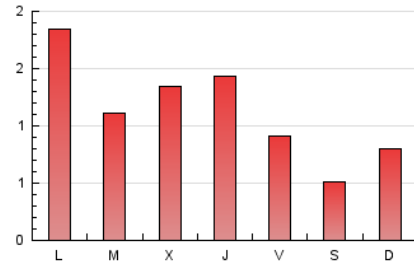

1. Cifras totales y promedios (Nacional)

MES - AÑO	NAVEGADORES UNICOS	VISITAS	PAGINAS
Diciembre - 2024	839	1.835	3.547
PROMEDIO DIARIO	43	59	114
PROMEDIO LUNES-VIERNES	51	72	134
PROMEDIO SABADO-DOMINGO	24	29	67
PAGINAS / VISITAS	1,93		
DURACION MEDIA VISITAS	0:02:36		
TIEMPO INTERACCIÓN MEDIO	0:01:22		

2. Secciones (Nacional)

	PAGINAS	%
HOME	1.276	35.97 %
RESTO	2.271	64.03 %

3. Por día del mes (Nacional)

Día	N. únicos	Visitas	Páginas	Día	N. únicos	Visitas	Páginas	Día	N. únicos	Visitas	Páginas
1	23	25	67	11	47	70	128	21	22	33	42
2	133	190	311	12	62	90	200	22	32	36	81
3	64	92	169	13	46	63	109	23	55	84	182
4	71	107	222	14	32	40	89	24	27	40	66
5	48	70	145	15	25	32	66	25	16	20	31
6	25	31	37	16	82	112	231	26	27	35	54
7	18	20	41	17	78	95	180	27	33	47	101
8	24	29	125	18	70	88	157	28	19	22	30
9	43	67	137	19	54	80	174	29	24	25	59
10	46	74	113	20	42	63	116	30	24	33	58
								31	24	27	26

4. Gráficas (Nacional)

4.1 Por día de la semana (promedio)

N. únicos / Visitas (x 100)

Páginas (x 100)

4.2 Por franja horaria (promedio)

Visitas_ (x 1000)

Páginas (x 1000)

4.3 Por meses