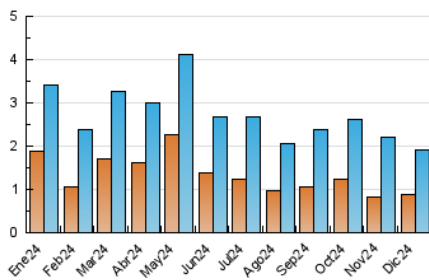

4.3 Por meses

N. únicos / Visitas (x 1000)