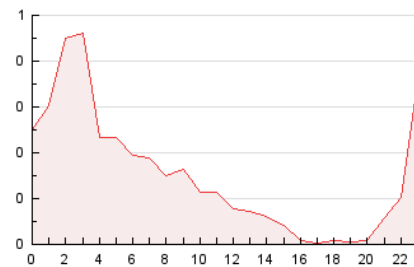

2. Secciones (Nacional e Internacional)

	PAGINAS	%
HOME	1.327	36.29 %
RESTO	2.330	63.71 %

3. Por día del mes (Nacional e Internacional)

Día	N. únicos	Visitas	Páginas	Día	N. únicos	Visitas	Páginas	Día	N. únicos	Visitas	Páginas
1	26	28	71	11	49	73	133	21	22	33	42
2	136	195	316	12	67	96	210	22	33	37	82
3	66	94	172	13	47	64	110	23	55	84	182
4	72	108	226	14	35	44	93	24	31	44	72
5	52	76	150	15	26	33	68	25	17	21	32
6	30	38	43	16	83	113	232	26	29	37	57
7	21	23	46	17	78	95	180	27	34	48	102
8	25	30	126	18	72	90	161	28	24	27	35
9	46	71	141	19	57	83	181	29	29	31	64
10	48	77	116	20	46	67	121	30	29	38	62
								31	28	32	31

4. Gráficas (Nacional e Internacional)

4.1 Por día de la semana (promedio)

N. únicos / Visitas (x 100)

Páginas (x 100)

4.2 Por franja horaria (promedio)

Visitas_ (x 1000)

Páginas (x 1000)

4.3 Por meses