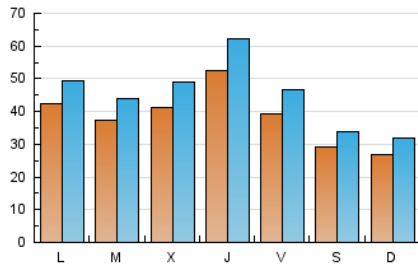

2. Secciones (Nacional e Internacional)

	PAGINAS	%
HOME	57.415	31.06 %
RESTO	127.451	68.94 %

3. Por día del mes (Nacional e Internacional)

Día	N. únicos	Visitas	Páginas	Día	N. únicos	Visitas	Páginas	Día	N. únicos	Visitas	Páginas
1	3.760	4.256	5.003	11	3.151	3.851	5.242	21	2.798	3.363	4.427
2	3.258	3.800	4.975	12	3.510	4.198	5.552	22	4.504	5.261	7.246
3	3.058	3.640	4.881	13	3.336	3.688	4.571	23	4.514	5.135	6.939
4	3.831	4.576	6.019	14	3.360	3.887	4.858	24	3.975	4.604	6.441
5	3.274	3.975	5.449	15	4.608	5.453	7.138	25	8.335	9.876	12.095
6	1.894	2.385	3.126	16	3.540	4.288	5.623	26	3.939	4.629	6.129
7	2.344	2.833	3.741	17	5.700	6.788	9.088	27	2.427	2.922	3.768
8	3.004	3.688	5.111	18	5.717	6.662	8.588	28	2.183	2.667	3.628
9	3.395	4.066	5.508	19	4.926	5.851	7.993	29	5.276	6.047	7.768
10	3.108	3.875	5.119	20	3.962	4.487	5.569	30	4.033	4.669	5.881
								31	4.701	5.540	7.390

4. Gráficas (Nacional e Internacional)

4.1 Por día de la semana (promedio)

N. únicos / Visitas (x 100)

Páginas (x 100)

4.2 Por franja horaria (promedio)

Visitas_ (x 1000)

Páginas (x 1000)

4.3 Por meses