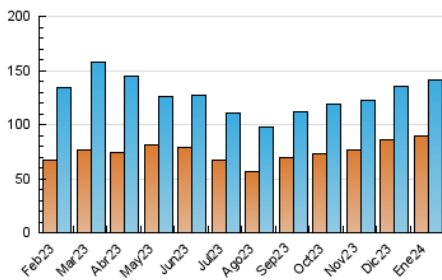

4.3 Por meses

N. únicos / Visitas (x 1000)