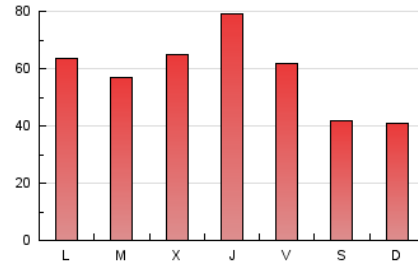

2. Secciones (Nacional)

	PAGINAS	%
HOME	56.636	31.07 %
RESTO	125.658	68.93 %

3. Por día del mes (Nacional)

Día	N. únicos	Visitas	Páginas	Día	N. únicos	Visitas	Páginas	Día	N. únicos	Visitas	Páginas
1	3.704	4.203	4.931	11	3.105	3.796	5.167	21	2.744	3.296	4.358
2	3.202	3.751	4.908	12	3.434	4.116	5.455	22	4.442	5.217	7.166
3	3.012	3.583	4.798	13	3.261	3.607	4.479	23	4.442	5.058	6.807
4	3.770	4.511	5.928	14	3.308	3.813	4.788	24	3.917	4.546	6.369
5	3.223	3.924	5.374	15	4.515	5.345	7.011	25	8.236	9.760	11.973
6	1.853	2.332	3.058	16	3.465	4.198	5.513	26	3.869	4.559	6.046
7	2.320	2.816	3.709	17	5.597	6.687	8.947	27	2.390	2.881	3.715
8	2.957	3.622	5.045	18	5.648	6.599	8.488	28	2.142	2.620	3.578
9	3.359	4.014	5.447	19	4.854	5.772	7.893	29	5.223	5.988	7.689
10	3.060	3.813	5.055	20	3.916	4.419	5.510	30	3.985	4.615	5.794
								31	4.644	5.475	7.295

4. Gráficas (Nacional)

4.1 Por día de la semana (promedio)

N. únicos / Visitas (x 100)

Páginas (x 100)

4.2 Por franja horaria (promedio)

Visitas_ (x 1000)

Páginas (x 1000)

4.3 Por meses