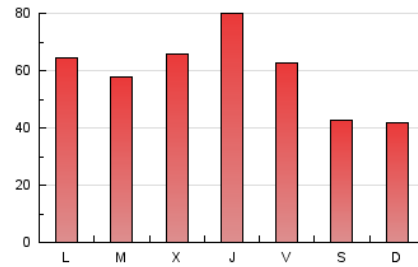

2. Secciones (Nacional e Internacional)

	PAGINAS	%
HOME	57.415	31.06 %
RESTO	127.451	68.94 %

3. Por día del mes (Nacional e Internacional)

Día	N. únicos	Visitas	Páginas	Día	N. únicos	Visitas	Páginas	Día	N. únicos	Visitas	Páginas
1	3.760	4.256	5.003	11	3.151	3.851	5.242	21	2.798	3.363	4.427
2	3.258	3.800	4.975	12	3.510	4.198	5.552	22	4.504	5.261	7.246
3	3.058	3.640	4.881	13	3.336	3.688	4.571	23	4.514	5.135	6.939
4	3.831	4.576	6.019	14	3.360	3.887	4.858	24	3.975	4.604	6.441
5	3.274	3.975	5.449	15	4.608	5.453	7.138	25	8.335	9.876	12.095
6	1.894	2.385	3.126	16	3.540	4.288	5.623	26	3.939	4.629	6.129
7	2.344	2.833	3.741	17	5.700	6.788	9.088	27	2.427	2.922	3.768
8	3.004	3.688	5.111	18	5.717	6.662	8.588	28	2.183	2.667	3.628
9	3.395	4.066	5.508	19	4.926	5.851	7.993	29	5.276	6.047	7.768
10	3.108	3.875	5.119	20	3.962	4.487	5.569	30	4.033	4.669	5.881
								31	4.701	5.540	7.390

4. Gráficas (Nacional e Internacional)

4.1 Por día de la semana (promedio)

N. únicos / Visitas (x 100)

Páginas (x 100)

4.2 Por franja horaria (promedio)

Visitas_ (x 1000)

Páginas (x 1000)

4.3 Por meses