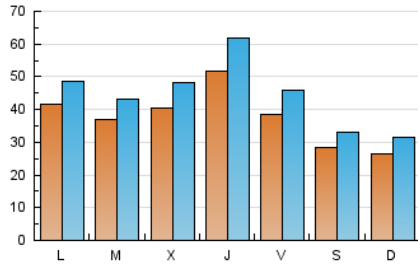

2. Secciones (Nacional)

	PAGINAS	%
HOME	56.636	31.07 %
RESTO	125.658	68.93 %

3. Por día del mes (Nacional)

Día	N. únicos	Visitas	Páginas	Día	N. únicos	Visitas	Páginas	Día	N. únicos	Visitas	Páginas
1	3.704	4.203	4.931	11	3.105	3.796	5.167	21	2.744	3.296	4.358
2	3.202	3.751	4.908	12	3.434	4.116	5.455	22	4.442	5.217	7.166
3	3.012	3.583	4.798	13	3.261	3.607	4.479	23	4.442	5.058	6.807
4	3.770	4.511	5.928	14	3.308	3.813	4.788	24	3.917	4.546	6.369
5	3.223	3.924	5.374	15	4.515	5.345	7.011	25	8.236	9.760	11.973
6	1.853	2.332	3.058	16	3.465	4.198	5.513	26	3.869	4.559	6.046
7	2.320	2.816	3.709	17	5.597	6.687	8.947	27	2.390	2.881	3.715
8	2.957	3.622	5.045	18	5.648	6.599	8.488	28	2.142	2.620	3.578
9	3.359	4.014	5.447	19	4.854	5.772	7.893	29	5.223	5.988	7.689
10	3.060	3.813	5.055	20	3.916	4.419	5.510	30	3.985	4.615	5.794
								31	4.644	5.475	7.295

4. Gráficas (Nacional)

4.1 Por día de la semana (promedio)

N. únicos / Visitas (x 100)

Páginas (x 100)

4.2 Por franja horaria (promedio)

Visitas_ (x 1000)

Páginas (x 1000)

4.3 Por meses