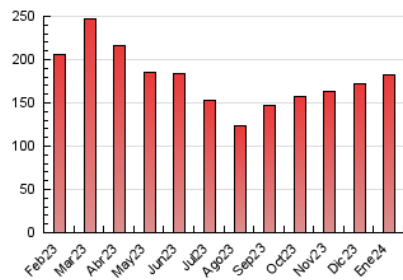

2. Secciones (Nacional)

	PAGINAS	%
HOME	56.636	31.07 %
RESTO	125.658	68.93 %

3. Por día del mes (Nacional)

Día	N. únicos	Visitas	Páginas	Día	N. únicos	Visitas	Páginas	Día	N. únicos	Visitas	Páginas
1	3.704	4.203	4.931	11	3.105	3.796	5.167	21	2.744	3.296	4.358
2	3.202	3.751	4.908	12	3.434	4.116	5.455	22	4.442	5.217	7.166
3	3.012	3.583	4.798	13	3.261	3.607	4.479	23	4.442	5.058	6.807
4	3.770	4.511	5.928	14	3.308	3.813	4.788	24	3.917	4.546	6.369
5	3.223	3.924	5.374	15	4.515	5.345	7.011	25	8.236	9.760	11.973
6	1.853	2.332	3.058	16	3.465	4.198	5.513	26	3.869	4.559	6.046
7	2.320	2.816	3.709	17	5.597	6.687	8.947	27	2.390	2.881	3.715
8	2.957	3.622	5.045	18	5.648	6.599	8.488	28	2.142	2.620	3.578
9	3.359	4.014	5.447	19	4.854	5.772	7.893	29	5.223	5.988	7.689
10	3.060	3.813	5.055	20	3.916	4.419	5.510	30	3.985	4.615	5.794
								31	4.644	5.475	7.295

4. Gráficas (Nacional)

4.1 Por día de la semana (promedio)

N. únicos / Visitas (x 100)

Páginas (x 100)

4.2 Por franja horaria (promedio)

Visitas_ (x 1000)

Páginas (x 1000)

4.3 Por meses

N. únicos / Visitas (x 1000)

Páginas (x 1000)

5. Observaciones

Este Medio Electrónico de Comunicación ha sido medido por la herramienta Google Analytics de Google (GA4)

6. Definiciones básicas (Para más información ver Normas Técnicas para el Control de los Medios Electrónicos de Comunicación)

Visita:

Una secuencia ininterrumpida de páginas servidas a un usuario válido. Si dicho usuario no realiza peticiones de páginas en un periodo de tiempo (30 min) la siguiente petición constituirá el inicio de una nueva visita.