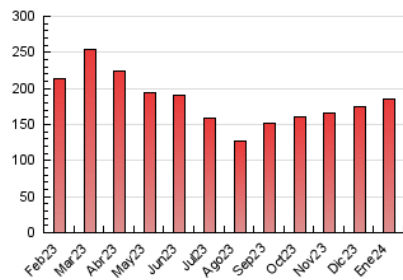

Páginas (x 1000)