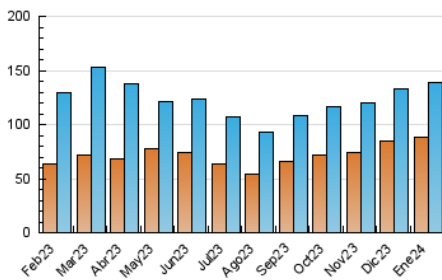

2. Secciones (Nacional)

	PAGINAS	%
HOME	56.636	31.07 %
RESTO	125.658	68.93 %

3. Por día del mes (Nacional)

Día	N. únicos	Visitas	Páginas	Día	N. únicos	Visitas	Páginas	Día	N. únicos	Visitas	Páginas
1	3.704	4.203	4.931	11	3.105	3.796	5.167	21	2.744	3.296	4.358
2	3.202	3.751	4.908	12	3.434	4.116	5.455	22	4.442	5.217	7.166
3	3.012	3.583	4.798	13	3.261	3.607	4.479	23	4.442	5.058	6.807
4	3.770	4.511	5.928	14	3.308	3.813	4.788	24	3.917	4.546	6.369
5	3.223	3.924	5.374	15	4.515	5.345	7.011	25	8.236	9.760	11.973
6	1.853	2.332	3.058	16	3.465	4.198	5.513	26	3.869	4.559	6.046
7	2.320	2.816	3.709	17	5.597	6.687	8.947	27	2.390	2.881	3.715
8	2.957	3.622	5.045	18	5.648	6.599	8.488	28	2.142	2.620	3.578
9	3.359	4.014	5.447	19	4.854	5.772	7.893	29	5.223	5.988	7.689
10	3.060	3.813	5.055	20	3.916	4.419	5.510	30	3.985	4.615	5.794
								31	4.644	5.475	7.295

4. Gráficas (Nacional)

4.1 Por día de la semana (promedio)

N. únicos / Visitas (x 100)

Páginas (x 100)

4.2 Por franja horaria (promedio)

Visitas_ (x 1000)

Páginas (x 1000)

4.3 Por meses

N. únicos / Visitas (x 1000)

Páginas (x 1000)

5. Observaciones

Este Medio Electrónico de Comunicación ha sido medido por la herramienta Google Analytics de Google (GA4)

6. Definiciones básicas (Para más información ver Normas Técnicas para el Control de los Medios Electrónicos de Comunicación)

Visita:

Una secuencia ininterrumpida de páginas servidas a un usuario válido. Si dicho usuario no realiza peticiones de páginas en un periodo de tiempo (30 min) la siguiente petición constituirá el inicio de una nueva visita.