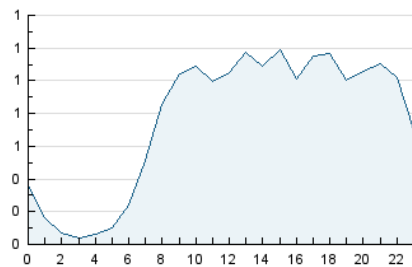

2. Secciones (Nacional)

	PAGINAS	%
HOME	5.711	15.97 %
RESTO	30.047	84.03 %

3. Por día del mes (Nacional)

Día	N. únicos	Visitas	Páginas	Día	N. únicos	Visitas	Páginas	Día	N. únicos	Visitas	Páginas
1	500	577	1.293	11	839	960	1.593	21	434	498	1.020
2	433	493	1.263	12	896	942	1.540	22	399	489	1.094
3	446	533	1.583	13	412	447	722	23	539	647	1.599
4	406	475	1.269	14	528	603	1.183	24	837	952	1.645
5	488	566	1.011	15	758	858	1.594	25	407	464	1.059
6	404	449	902	16	514	595	1.345	26	278	310	654
7	484	573	999	17	864	992	1.793	27	299	323	912
8	637	704	1.484	18	792	891	1.609	28	440	509	935
9	379	417	653	19	469	505	1.037	29	463	532	1.027
10	232	258	610	20	364	398	616	30	327	400	897
								31	378	436	817

4. Gráficas (Nacional)

4.1 Por día de la semana (promedio)

N. únicos / Visitas (x 100)

Páginas (x 100)

4.2 Por franja horaria (promedio)

Visitas_ (x 1000)

Páginas (x 1000)

4.3 Por meses