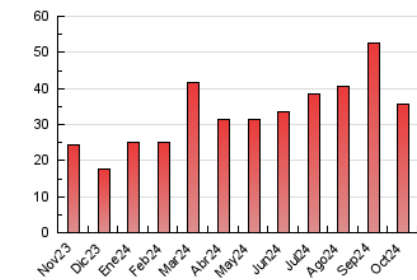

1. Cifras totales y promedios (Nacional)

MES - AÑO	NAVEGADORES UNICOS	VISITAS	PAGINAS
Octubre - 2024	11.407	17.796	35.758
PROMEDIO DIARIO	505	574	1.153
PROMEDIO LUNES-VIERNES	523	602	1.233
PROMEDIO SABADO-DOMINGO	451	493	924
PAGINAS / VISITAS	2,01		
DURACION MEDIA VISITAS	0:01:34		
TIEMPO INTERACCIÓN MEDIO	0:00:49		

2. Secciones (Nacional)

	PAGINAS	%
HOME	5.711	15.97 %
RESTO	30.047	84.03 %

3. Por día del mes (Nacional)

Día	N. únicos	Visitas	Páginas	Día	N. únicos	Visitas	Páginas	Día	N. únicos	Visitas	Páginas
1	500	577	1.293	11	839	960	1.593	21	434	498	1.020
2	433	493	1.263	12	896	942	1.540	22	399	489	1.094
3	446	533	1.583	13	412	447	722	23	539	647	1.599
4	406	475	1.269	14	528	603	1.183	24	837	952	1.645
5	488	566	1.011	15	758	858	1.594	25	407	464	1.059
6	404	449	902	16	514	595	1.345	26	278	310	654
7	484	573	999	17	864	992	1.793	27	299	323	912
8	637	704	1.484	18	792	891	1.609	28	440	509	935
9	379	417	653	19	469	505	1.037	29	463	532	1.027
10	232	258	610	20	364	398	616	30	327	400	897
								31	378	436	817

4. Gráficas (Nacional)

4.1 Por día de la semana (promedio)

N. únicos / Visitas (x 100)

Páginas (x 100)

4.2 Por franja horaria (promedio)

Visitas_ (x 1000)

Páginas (x 1000)

4.3 Por meses

N. únicos / Visitas (x 1000)

Páginas (x 1000)

5. Observaciones

Este Medio Electrónico de Comunicación ha sido medido por la herramienta Google Analytics de Google (GA4).

6. Definiciones básicas (Para más información ver Normas Técnicas para el Control de los Medios Electrónicos de Comunicación)