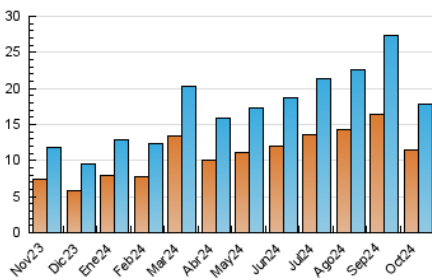

2. Secciones (Nacional)

	PAGINAS	%
HOME	5.711	15.97 %
RESTO	30.047	84.03 %

3. Por día del mes (Nacional)

Día	N. únicos	Visitas	Páginas	Día	N. únicos	Visitas	Páginas	Día	N. únicos	Visitas	Páginas
1	500	577	1.293	11	839	960	1.593	21	434	498	1.020
2	433	493	1.263	12	896	942	1.540	22	399	489	1.094
3	446	533	1.583	13	412	447	722	23	539	647	1.599
4	406	475	1.269	14	528	603	1.183	24	837	952	1.645
5	488	566	1.011	15	758	858	1.594	25	407	464	1.059
6	404	449	902	16	514	595	1.345	26	278	310	654
7	484	573	999	17	864	992	1.793	27	299	323	912
8	637	704	1.484	18	792	891	1.609	28	440	509	935
9	379	417	653	19	469	505	1.037	29	463	532	1.027
10	232	258	610	20	364	398	616	30	327	400	897
								31	378	436	817

4. Gráficas (Nacional)

4.1 Por día de la semana (promedio)

N. únicos / Visitas (x 100)

Páginas (x 100)

4.2 Por franja horaria (promedio)

Visitas_ (x 1000)

Páginas (x 1000)

4.3 Por meses

N. únicos / Visitas (x 1000)

Páginas (x 1000)

5. Observaciones

Este Medio Electrónico de Comunicación ha sido medido por la herramienta Google Analytics de Google (GA4).

6. Definiciones básicas (Para más información ver Normas Técnicas para el Control de los Medios Electrónicos de Comunicación)

Visita:

Una secuencia ininterrumpida de páginas servidas a un usuario válido. Si dicho usuario no realiza peticiones de páginas en un periodo de tiempo (30 min) la siguiente petición constituirá el inicio de una nueva visita.