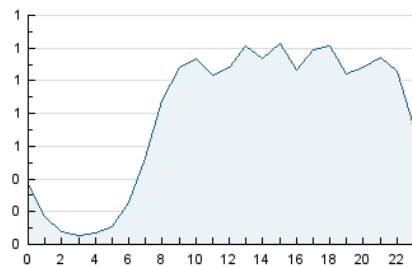

2. Secciones (Nacional e Internacional)

	PAGINAS	%
HOME	5.879	15.82 %
RESTO	31.277	84.18 %

3. Por día del mes (Nacional e Internacional)

Día	N. únicos	Visitas	Páginas	Día	N. únicos	Visitas	Páginas	Día	N. únicos	Visitas	Páginas
1	523	605	1.335	11	871	996	1.656	21	448	514	1.045
2	450	512	1.295	12	925	975	1.584	22	413	503	1.117
3	459	549	1.619	13	428	463	749	23	568	677	1.671
4	420	491	1.365	14	543	619	1.210	24	868	985	1.696
5	507	588	1.051	15	779	881	1.655	25	418	477	1.094
6	414	460	916	16	539	621	1.393	26	293	329	680
7	500	589	1.051	17	894	1.026	1.848	27	314	338	936
8	658	727	1.538	18	807	907	1.630	28	464	536	1.003
9	398	438	682	19	484	521	1.073	29	482	554	1.058
10	238	264	617	20	375	410	631	30	368	449	1.005
								31	417	482	953

4. Gráficas (Nacional e Internacional)

4.1 Por día de la semana (promedio)

N. únicos / Visitas (x 100)

Páginas (x 100)

4.2 Por franja horaria (promedio)

Visitas_ (x 1000)

Páginas (x 1000)

4.3 Por meses