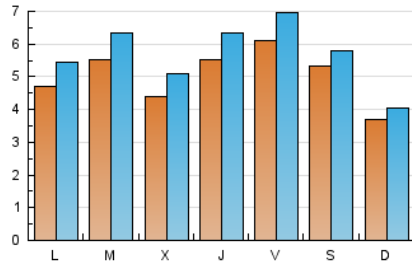

1. Cifras totales y promedios (Nacional)

MES - AÑO	NAVEGADORES UNICOS	VISITAS	PAGINAS
Octubre - 2024	11.407	17.796	35.758
PROMEDIO DIARIO	505	574	1.153
PROMEDIO LUNES-VIERNES	523	602	1.233
PROMEDIO SABADO-DOMINGO	451	493	924
PAGINAS / VISITAS	2,01		
DURACION MEDIA VISITAS	0:01:34		
TIEMPO INTERACCIÓN MEDIO	0:00:49		

2. Secciones (Nacional)

	PAGINAS	%
HOME	5.711	15.97 %
RESTO	30.047	84.03 %

3. Por día del mes (Nacional)

Día	N. únicos	Visitas	Páginas	Día	N. únicos	Visitas	Páginas	Día	N. únicos	Visitas	Páginas
1	500	577	1.293	11	839	960	1.593	21	434	498	1.020
2	433	493	1.263	12	896	942	1.540	22	399	489	1.094
3	446	533	1.583	13	412	447	722	23	539	647	1.599
4	406	475	1.269	14	528	603	1.183	24	837	952	1.645
5	488	566	1.011	15	758	858	1.594	25	407	464	1.059
6	404	449	902	16	514	595	1.345	26	278	310	654
7	484	573	999	17	864	992	1.793	27	299	323	912
8	637	704	1.484	18	792	891	1.609	28	440	509	935
9	379	417	653	19	469	505	1.037	29	463	532	1.027
10	232	258	610	20	364	398	616	30	327	400	897
								31	378	436	817

4. Gráficas (Nacional)

4.1 Por día de la semana (promedio)

N. únicos / Visitas (x 100)

Páginas (x 100)

4.2 Por franja horaria (promedio)

Visitas_ (x 1000)

Páginas (x 1000)

4.3 Por meses