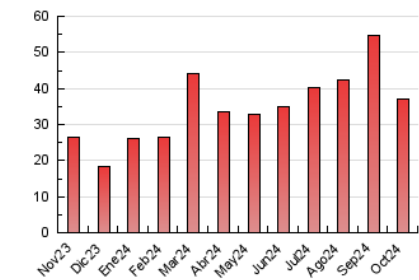

Páginas (x 1000)