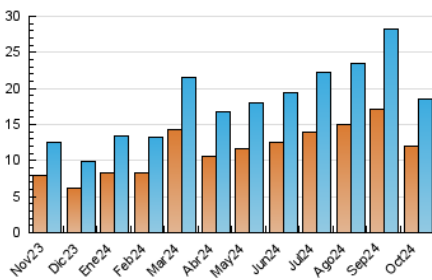

4.3 Por meses

N. únicos / Visitas (x 1000)