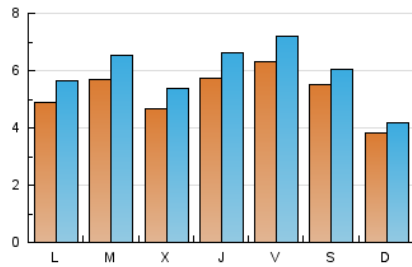

1. Cifras totales y promedios (Nacional e Internacional)

MES - AÑO	NAVEGADORES UNICOS	VISITAS	PAGINAS
Octubre - 2024	11.926	18.486	37.156
PROMEDIO DIARIO	525	596	1.199
PROMEDIO LUNES-VIERNES	545	626	1.284
PROMEDIO SABADO-DOMINGO	468	511	953
PAGINAS / VISITAS	2,01		
DURACION MEDIA VISITAS	0:01:34		
TIEMPO INTERACCIÓN MEDIO	0:00:49		

2. Secciones (Nacional e Internacional)

	PAGINAS	%
HOME	5.879	15.82 %
RESTO	31.277	84.18 %

3. Por día del mes (Nacional e Internacional)

Día	N. únicos	Visitas	Páginas	Día	N. únicos	Visitas	Páginas	Día	N. únicos	Visitas	Páginas
1	523	605	1.335	11	871	996	1.656	21	448	514	1.045
2	450	512	1.295	12	925	975	1.584	22	413	503	1.117
3	459	549	1.619	13	428	463	749	23	568	677	1.671
4	420	491	1.365	14	543	619	1.210	24	868	985	1.696
5	507	588	1.051	15	779	881	1.655	25	418	477	1.094
6	414	460	916	16	539	621	1.393	26	293	329	680
7	500	589	1.051	17	894	1.026	1.848	27	314	338	936
8	658	727	1.538	18	807	907	1.630	28	464	536	1.003
9	398	438	682	19	484	521	1.073	29	482	554	1.058
10	238	264	617	20	375	410	631	30	368	449	1.005
								31	417	482	953

4. Gráficas (Nacional e Internacional)

4.1 Por día de la semana (promedio)

N. únicos / Visitas (x 100)

Páginas (x 100)

4.2 Por franja horaria (promedio)

Visitas_ (x 1000)

Páginas (x 1000)

4.3 Por meses