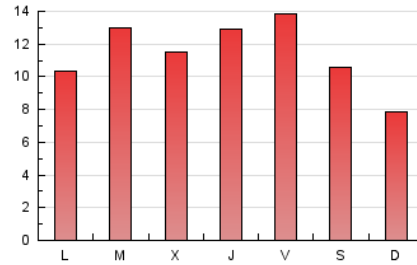

1. Cifras totales y promedios (Nacional)

MES - AÑO	NAVEGADORES UNICOS	VISITAS	PAGINAS
Octubre - 2024	11.407	17.796	35.758
PROMEDIO DIARIO	505	574	1.153
PROMEDIO LUNES-VIERNES	523	602	1.233
PROMEDIO SABADO-DOMINGO	451	493	924
PAGINAS / VISITAS	2,01		
DURACION MEDIA VISITAS	0:01:34		
TIEMPO INTERACCIÓN MEDIO	0:00:49		

2. Secciones (Nacional)

	PAGINAS	%
HOME	5.711	15.97 %
RESTO	30.047	84.03 %

3. Por día del mes (Nacional)

Día	N. únicos	Visitas	Páginas	Día	N. únicos	Visitas	Páginas	Día	N. únicos	Visitas	Páginas
1	500	577	1.293	11	839	960	1.593	21	434	498	1.020
2	433	493	1.263	12	896	942	1.540	22	399	489	1.094
3	446	533	1.583	13	412	447	722	23	539	647	1.599
4	406	475	1.269	14	528	603	1.183	24	837	952	1.645
5	488	566	1.011	15	758	858	1.594	25	407	464	1.059
6	404	449	902	16	514	595	1.345	26	278	310	654
7	484	573	999	17	864	992	1.793	27	299	323	912
8	637	704	1.484	18	792	891	1.609	28	440	509	935
9	379	417	653	19	469	505	1.037	29	463	532	1.027
10	232	258	610	20	364	398	616	30	327	400	897
								31	378	436	817

4. Gráficas (Nacional)

4.1 Por día de la semana (promedio)

N. únicos / Visitas (x 100)

Páginas (x 100)

4.2 Por franja horaria (promedio)

Visitas_ (x 1000)

Páginas (x 1000)

4.3 Por meses