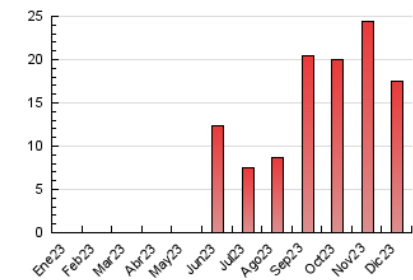

2. Secciones (Nacional)

	PAGINAS	%
HOME	3.426	19.61 %
RESTO	14.046	80.39 %

3. Por día del mes (Nacional)

Día	N. únicos	Visitas	Páginas	Día	N. únicos	Visitas	Páginas	Día	N. únicos	Visitas	Páginas
1	260	309	647	11	430	511	870	21	260	323	589
2	212	240	400	12	335	389	732	22	263	317	602
3	295	331	592	13	274	324	541	23	145	157	235
4	328	399	813	14	218	261	545	24	81	93	122
5	329	391	756	15	200	241	393	25	102	120	228
6	250	275	529	16	173	198	343	26	267	322	557
7	226	267	494	17	203	221	365	27	443	510	1.058
8	206	231	446	18	347	394	836	28	376	450	768
9	172	198	324	19	332	383	728	29	620	718	1.180
10	159	175	274	20	324	368	725	30	264	291	551
								31	112	126	229

4. Gráficas (Nacional)

4.1 Por día de la semana (promedio)

N. únicos / Visitas (x 100)

Páginas (x 100)

4.2 Por franja horaria (promedio)

Visitas_ (x 1000)

Páginas (x 1000)

4.3 Por meses

N. únicos / Visitas (x 1000)

Páginas (x 1000)

5. Observaciones

Este Medio Electrónico de Comunicación ha sido medido por la herramienta Google Analytics de Google (GA4)

6. Definiciones básicas (Para más información ver Normas Técnicas para el Control de los Medios Electrónicos de Comunicación)