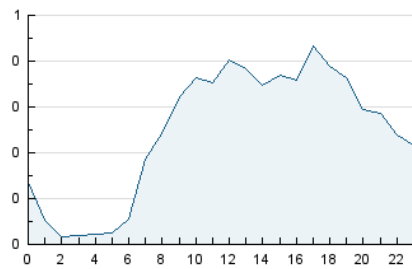

2. Secciones (Nacional e Internacional)

	PAGINAS	%
HOME	3.561	19.41 %
RESTO	14.789	80.59 %

3. Por día del mes (Nacional e Internacional)

Día	N. únicos	Visitas	Páginas	Día	N. únicos	Visitas	Páginas	Día	N. únicos	Visitas	Páginas
1	272	323	675	11	444	527	894	21	272	335	603
2	221	253	426	12	342	397	748	22	279	335	643
3	309	347	631	13	288	340	566	23	154	166	255
4	343	416	846	14	223	267	556	24	91	105	155
5	346	415	809	15	210	252	431	25	106	125	241
6	264	297	563	16	183	208	355	26	280	337	581
7	236	284	526	17	210	228	382	27	461	529	1.088
8	209	235	450	18	357	405	864	28	389	463	791
9	184	212	359	19	345	398	775	29	638	737	1.229
10	170	186	306	20	333	377	772	30	278	306	585
								31	117	131	245

4. Gráficas (Nacional e Internacional)

4.1 Por día de la semana (promedio)

N. únicos / Visitas (x 100)

Páginas (x 100)

4.2 Por franja horaria (promedio)

Visitas_ (x 1000)

Páginas (x 1000)

4.3 Por meses