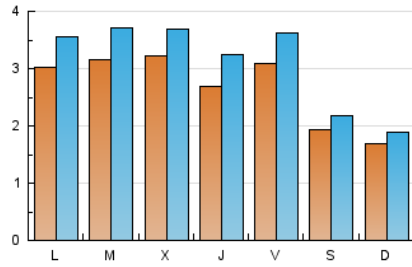

1. Cifras totales y promedios (Nacional)

MES - AÑO	NAVEGADORES UNICOS	VISITAS	PAGINAS
Diciembre - 2023	5.875	9.533	17.472
PROMEDIO DIARIO	265	308	564
PROMEDIO LUNES-VIERNES	304	357	668
PROMEDIO SABADO-DOMINGO	182	203	344
PAGINAS / VISITAS	1,83		
DURACION MEDIA VISITAS	0:01:43		
TIEMPO INTERACCIÓN MEDIO	0:00:57		

2. Secciones (Nacional)

	PAGINAS	%
HOME	3.426	19.61 %
RESTO	14.046	80.39 %

3. Por día del mes (Nacional)

Día	N. únicos	Visitas	Páginas	Día	N. únicos	Visitas	Páginas	Día	N. únicos	Visitas	Páginas
1	260	309	647	11	430	511	870	21	260	323	589
2	212	240	400	12	335	389	732	22	263	317	602
3	295	331	592	13	274	324	541	23	145	157	235
4	328	399	813	14	218	261	545	24	81	93	122
5	329	391	756	15	200	241	393	25	102	120	228
6	250	275	529	16	173	198	343	26	267	322	557
7	226	267	494	17	203	221	365	27	443	510	1.058
8	206	231	446	18	347	394	836	28	376	450	768
9	172	198	324	19	332	383	728	29	620	718	1.180
10	159	175	274	20	324	368	725	30	264	291	551
								31	112	126	229

4. Gráficas (Nacional)

4.1 Por día de la semana (promedio)

N. únicos / Visitas (x 100)

Páginas (x 100)

4.2 Por franja horaria (promedio)

Visitas_ (x 1000)

Páginas (x 1000)

4.3 Por meses