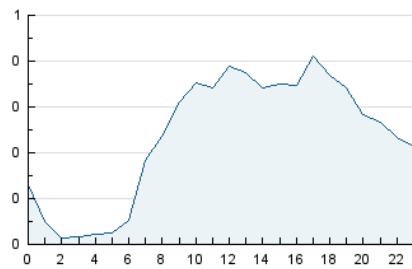

2. Secciones (Nacional)

	PAGINAS	%
HOME	3.426	19.61 %
RESTO	14.046	80.39 %

3. Por día del mes (Nacional)

Día	N. únicos	Visitas	Páginas	Día	N. únicos	Visitas	Páginas	Día	N. únicos	Visitas	Páginas
1	260	309	647	11	430	511	870	21	260	323	589
2	212	240	400	12	335	389	732	22	263	317	602
3	295	331	592	13	274	324	541	23	145	157	235
4	328	399	813	14	218	261	545	24	81	93	122
5	329	391	756	15	200	241	393	25	102	120	228
6	250	275	529	16	173	198	343	26	267	322	557
7	226	267	494	17	203	221	365	27	443	510	1.058
8	206	231	446	18	347	394	836	28	376	450	768
9	172	198	324	19	332	383	728	29	620	718	1.180
10	159	175	274	20	324	368	725	30	264	291	551
								31	112	126	229

4. Gráficas (Nacional)

4.1 Por día de la semana (promedio)

N. únicos / Visitas (x 100)

Páginas (x 100)

4.2 Por franja horaria (promedio)

Visitas_ (x 1000)

Páginas (x 1000)

4.3 Por meses