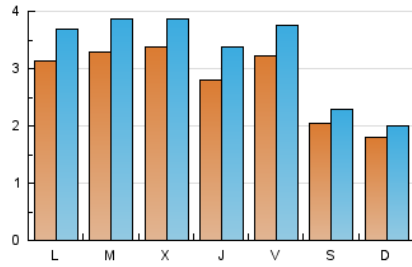

marinaalta.es

1. Cifras totales y promedios (Nacional e Internacional)

MES - AÑO	NAVEGADORES UNICOS	VISITAS	PAGINAS
Diciembre - 2023	6.168	9.936	18.350
PROMEDIO DIARIO	276	321	592
PROMEDIO LUNES-VIERNES	316	371	698
PROMEDIO SABADO-DOMINGO	192	214	370
PAGINAS / VISITAS	1,85		
DURACION MEDIA VISITAS	0:01:44		
TIEMPO INTERACCIÓN MEDIO	0:00:57		

2. Secciones (Nacional e Internacional)

	PAGINAS	%
HOME	3.561	19.41 %
RESTO	14.789	80.59 %

3. Por día del mes (Nacional e Internacional)

Día	N. únicos	Visitas	Páginas	Día	N. únicos	Visitas	Páginas	Día	N. únicos	Visitas	Páginas
1	272	323	675	11	444	527	894	21	272	335	603
2	221	253	426	12	342	397	748	22	279	335	643
3	309	347	631	13	288	340	566	23	154	166	255
4	343	416	846	14	223	267	556	24	91	105	155
5	346	415	809	15	210	252	431	25	106	125	241
6	264	297	563	16	183	208	355	26	280	337	581
7	236	284	526	17	210	228	382	27	461	529	1.088
8	209	235	450	18	357	405	864	28	389	463	791
9	184	212	359	19	345	398	775	29	638	737	1.229
10	170	186	306	20	333	377	772	30	278	306	585
								31	117	131	245

4. Gráficas (Nacional e Internacional)

4.1 Por día de la semana (promedio)

N. únicos / Visitas (x 100)

Páginas (x 100)

4.2 Por franja horaria (promedio)

Visitas_ (x 1000)

Páginas (x 1000)

4.3 Por meses