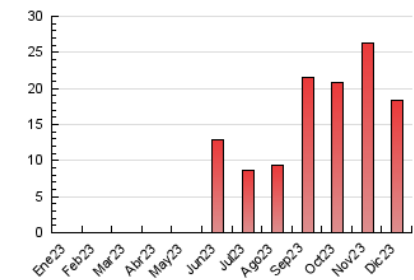

Páginas (x 1000)