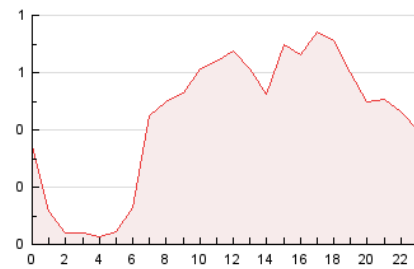

2. Secciones (Nacional e Internacional)

	PAGINAS	%
HOME	3.561	19.41 %
RESTO	14.789	80.59 %

3. Por día del mes (Nacional e Internacional)

Día	N. únicos	Visitas	Páginas	Día	N. únicos	Visitas	Páginas	Día	N. únicos	Visitas	Páginas
1	272	323	675	11	444	527	894	21	272	335	603
2	221	253	426	12	342	397	748	22	279	335	643
3	309	347	631	13	288	340	566	23	154	166	255
4	343	416	846	14	223	267	556	24	91	105	155
5	346	415	809	15	210	252	431	25	106	125	241
6	264	297	563	16	183	208	355	26	280	337	581
7	236	284	526	17	210	228	382	27	461	529	1.088
8	209	235	450	18	357	405	864	28	389	463	791
9	184	212	359	19	345	398	775	29	638	737	1.229
10	170	186	306	20	333	377	772	30	278	306	585
								31	117	131	245

4. Gráficas (Nacional e Internacional)

4.1 Por día de la semana (promedio)

N. únicos / Visitas (x 100)

Páginas (x 100)

4.2 Por franja horaria (promedio)

Visitas_ (x 1000)

Páginas (x 1000)

4.3 Por meses