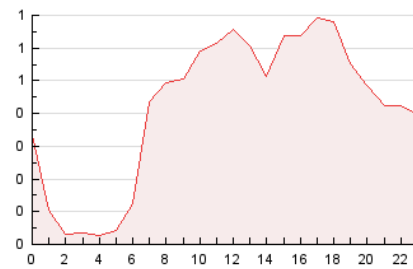

2. Secciones (Nacional)

	PAGINAS	%
HOME	3.426	19.61 %
RESTO	14.046	80.39 %

3. Por día del mes (Nacional)

Día	N. únicos	Visitas	Páginas	Día	N. únicos	Visitas	Páginas	Día	N. únicos	Visitas	Páginas
1	260	309	647	11	430	511	870	21	260	323	589
2	212	240	400	12	335	389	732	22	263	317	602
3	295	331	592	13	274	324	541	23	145	157	235
4	328	399	813	14	218	261	545	24	81	93	122
5	329	391	756	15	200	241	393	25	102	120	228
6	250	275	529	16	173	198	343	26	267	322	557
7	226	267	494	17	203	221	365	27	443	510	1.058
8	206	231	446	18	347	394	836	28	376	450	768
9	172	198	324	19	332	383	728	29	620	718	1.180
10	159	175	274	20	324	368	725	30	264	291	551
								31	112	126	229

4. Gráficas (Nacional)

4.1 Por día de la semana (promedio)

N. únicos / Visitas (x 100)

Páginas (x 100)

4.2 Por franja horaria (promedio)

Visitas_ (x 1000)

Páginas (x 1000)

4.3 Por meses