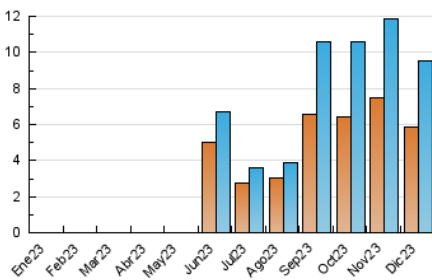

2. Secciones (Nacional)

	PAGINAS	%
HOME	3.426	19.61 %
RESTO	14.046	80.39 %

3. Por día del mes (Nacional)

Día	N. únicos	Visitas	Páginas	Día	N. únicos	Visitas	Páginas	Día	N. únicos	Visitas	Páginas
1	260	309	647	11	430	511	870	21	260	323	589
2	212	240	400	12	335	389	732	22	263	317	602
3	295	331	592	13	274	324	541	23	145	157	235
4	328	399	813	14	218	261	545	24	81	93	122
5	329	391	756	15	200	241	393	25	102	120	228
6	250	275	529	16	173	198	343	26	267	322	557
7	226	267	494	17	203	221	365	27	443	510	1.058
8	206	231	446	18	347	394	836	28	376	450	768
9	172	198	324	19	332	383	728	29	620	718	1.180
10	159	175	274	20	324	368	725	30	264	291	551
								31	112	126	229

4. Gráficas (Nacional)

4.1 Por día de la semana (promedio)

N. únicos / Visitas (x 100)

Páginas (x 100)

4.2 Por franja horaria (promedio)

Visitas_ (x 1000)

Páginas (x 1000)

4.3 Por meses

N. únicos / Visitas (x 1000)

Páginas (x 1000)

5. Observaciones

Este Medio Electrónico de Comunicación ha sido medido por la herramienta Google Analytics de Google (GA4)

6. Definiciones básicas (Para más información ver Normas Técnicas para el Control de los Medios Electrónicos de Comunicación)

Visita:

Una secuencia ininterrumpida de páginas servidas a un usuario válido. Si dicho usuario no realiza peticiones de páginas en un periodo de tiempo (30 min) la siguiente petición constituirá el inicio de una nueva visita.