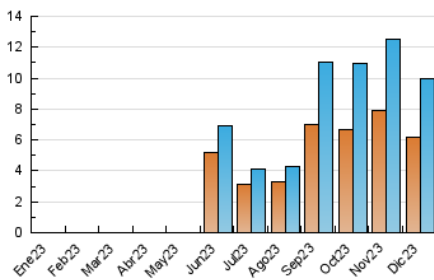

4.3 Por meses

N. únicos / Visitas (x 1000)