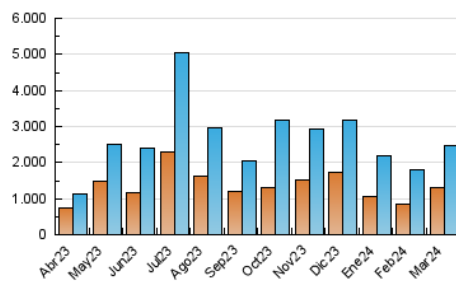

### 4.1 Por día de la semana (promedio)

N. únicos / Visitas (x 100)

Páginas (x 100)

### 4.2 Por franja horaria (promedio)

Visitas\_ (x 1000)

Páginas (x 1000)

### 4.3 Por meses

N. únicos / Visitas (x 1000)

Páginas (x 1000)