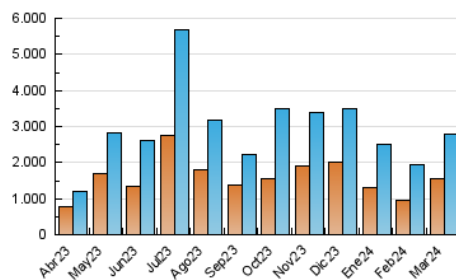

### 3. Por día del mes (Nacional e Internacional)

| Día | N. únicos | Visitas | Páginas | Día | N. únicos | Visitas | Páginas | Día | N. únicos | Visitas | Páginas |
|-----|-----------|---------|---------|-----|-----------|---------|---------|-----|-----------|---------|---------|
| 1   | 57.014    | 60.364  | 68.237  | 11  | 112.757   | 122.064 | 138.797 | 21  | 43.081    | 44.920  | 51.235  |
| 2   | 63.683    | 65.574  | 72.145  | 12  | 63.650    | 68.660  | 74.686  | 22  | 32.208    | 33.464  | 38.829  |
| 3   | 151.329   | 158.490 | 167.992 | 13  | 25.091    | 26.019  | 29.780  | 23  | 35.458    | 37.237  | 42.650  |
| 4   | 344.830   | 349.787 | 376.849 | 14  | 67.805    | 69.917  | 77.299  | 24  | 108.689   | 117.163 | 131.627 |
| 5   | 233.884   | 243.486 | 271.573 | 15  | 77.360    | 82.465  | 88.824  | 25  | 144.634   | 148.040 | 166.955 |
| 6   | 180.193   | 184.957 | 205.549 | 16  | 55.062    | 56.807  | 62.128  | 26  | 64.561    | 66.977  | 75.067  |
| 7   | 103.246   | 104.257 | 117.325 | 17  | 52.974    | 56.637  | 61.725  | 27  | 101.713   | 104.976 | 116.812 |
| 8   | 97.479    | 103.767 | 115.964 | 18  | 31.775    | 32.836  | 35.725  | 28  | 40.227    | 40.211  | 46.422  |
| 9   | 97.658    | 105.244 | 117.803 | 19  | 21.309    | 22.251  | 24.849  | 29  | 58.747    | 62.046  | 68.627  |
| 10  | 81.936    | 87.683  | 96.691  | 20  | 47.448    | 48.853  | 53.395  | 30  | 35.350    | 37.377  | 40.639  |
|     |           |         |         |     |           |         |         | 31  | 48.685    | 49.898  | 56.262  |

##### 4.1 Por día de la semana (promedio)

N. únicos / Visitas (x 100)

Páginas (x 100)

##### 4.2 Por franja horaria (promedio)

Visitas\_ (x 1000)

Páginas (x 1000)

##### 4.3 Por meses

N. únicos / Visitas (x 1000)

Páginas (x 1000)