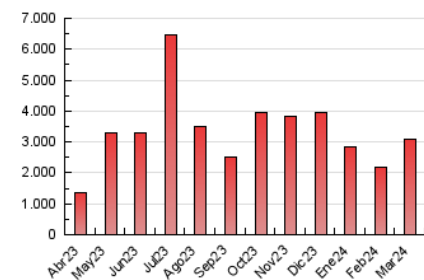

### 3. Por día del mes (Nacional e Internacional)

| Día | N. únicos | Visitas | Páginas | Día | N. únicos | Visitas | Páginas | Día | N. únicos | Visitas | Páginas |
|-----|-----------|---------|---------|-----|-----------|---------|---------|-----|-----------|---------|---------|
| 1   | 57.014    | 60.364  | 68.237  | 11  | 112.757   | 122.064 | 138.797 | 21  | 43.081    | 44.920  | 51.235  |
| 2   | 63.683    | 65.574  | 72.145  | 12  | 63.650    | 68.660  | 74.686  | 22  | 32.208    | 33.464  | 38.829  |
| 3   | 151.329   | 158.490 | 167.992 | 13  | 25.091    | 26.019  | 29.780  | 23  | 35.458    | 37.237  | 42.650  |
| 4   | 344.830   | 349.787 | 376.849 | 14  | 67.805    | 69.917  | 77.299  | 24  | 108.689   | 117.163 | 131.627 |
| 5   | 233.884   | 243.486 | 271.573 | 15  | 77.360    | 82.465  | 88.824  | 25  | 144.634   | 148.040 | 166.955 |
| 6   | 180.193   | 184.957 | 205.549 | 16  | 55.062    | 56.807  | 62.128  | 26  | 64.561    | 66.977  | 75.067  |
| 7   | 103.246   | 104.257 | 117.325 | 17  | 52.974    | 56.637  | 61.725  | 27  | 101.713   | 104.976 | 116.812 |
| 8   | 97.479    | 103.767 | 115.964 | 18  | 31.775    | 32.836  | 35.725  | 28  | 40.227    | 40.211  | 46.422  |
| 9   | 97.658    | 105.244 | 117.803 | 19  | 21.309    | 22.251  | 24.849  | 29  | 58.747    | 62.046  | 68.627  |
| 10  | 81.936    | 87.683  | 96.691  | 20  | 47.448    | 48.853  | 53.395  | 30  | 35.350    | 37.377  | 40.639  |
|     |           |         |         |     |           |         |         | 31  | 48.685    | 49.898  | 56.262  |

##### 4.1 Por día de la semana (promedio)

N. únicos / Visitas (x 100)

Páginas (x 100)

##### 4.2 Por franja horaria (promedio)

Visitas\_ (x 1000)

Páginas (x 1000)

##### 4.3 Por meses

N. únicos / Visitas (x 1000)

Páginas (x 1000)