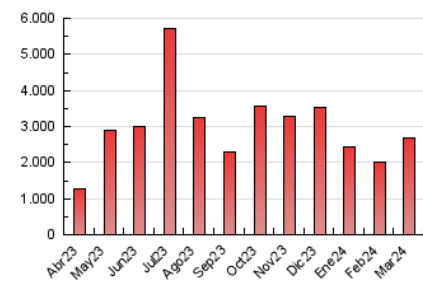

### 4.1 Por día de la semana (promedio)

N. únicos / Visitas (x 100)

Páginas (x 100)

### 4.2 Por franja horaria (promedio)

Visitas\_ (x 1000)

Páginas (x 1000)

### 4.3 Por meses

N. únicos / Visitas (x 1000)

Páginas (x 1000)