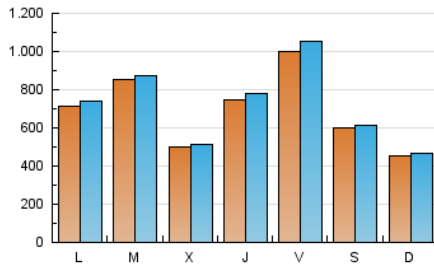

1. Cifras totales y promedios (Nacional)

MES - AÑO	NAVEGADORES UNICOS	VISITAS	PAGINAS
Abril - 2024	1.189.505	2.181.909	2.368.715
PROMEDIO DIARIO	69.918	72.730	78.957
PROMEDIO LUNES-VIERNES	76.263	79.497	86.214
PROMEDIO SABADO-DOMINGO	52.470	54.123	59.001
PAGINAS / VISITAS	1,09		
DURACION MEDIA VISITAS	0:00:24		
TIEMPO INTERACCIÓN MEDIO	0:00:14		

2. Secciones (Nacional)

	PAGINAS	%
HOME	15.664	0.66 %
RESTO	2.353.051	99.34 %

3. Por día del mes (Nacional)

Día	N. únicos	Visitas	Páginas	Día	N. únicos	Visitas	Páginas	Día	N. únicos	Visitas	Páginas
1	38.163	40.910	45.782	11	56.388	58.166	63.380	21	42.509	44.632	47.616
2	39.266	41.106	46.279	12	71.251	77.980	85.166	22	97.365	100.053	107.555
3	29.136	30.417	34.301	13	52.714	53.306	58.559	23	176.106	177.931	190.011
4	47.566	50.930	54.888	14	40.482	41.188	45.361	24	56.269	56.547	61.879
5	154.319	160.784	178.076	15	126.330	130.905	141.154	25	79.540	85.441	90.919
6	73.458	75.842	82.538	16	87.167	89.843	97.642	26	123.106	129.855	139.107
7	58.013	61.406	68.877	17	88.579	91.521	99.321	27	47.915	48.881	52.924
8	57.047	60.546	66.164	18	114.182	118.782	127.993	28	39.719	39.682	44.657
9	41.442	43.953	47.230	19	51.156	53.934	57.316	29	36.226	37.482	41.317
10	25.414	26.548	28.851	20	64.951	68.046	71.479	30	81.773	85.292	92.373

4. Gráficas (Nacional)

4.1 Por día de la semana (promedio)

N. únicos / Visitas (x 100)

Páginas (x 100)

4.2 Por franja horaria (promedio)

Visitas_ (x 1000)

Páginas (x 1000)

4.3 Por meses