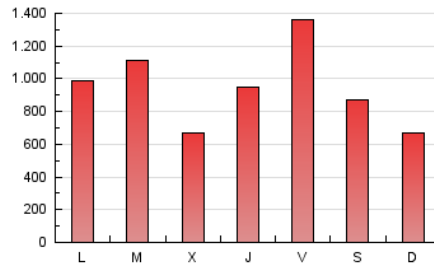

1. Cifras totales y promedios (Nacional e Internacional)

MES - AÑO	NAVEGADORES UNICOS	VISITAS	PAGINAS
Abril - 2024	1.529.697	2.612.668	2.860.648
PROMEDIO DIARIO	83.928	87.089	95.355
PROMEDIO LUNES-VIERNES	89.782	93.364	101.972
PROMEDIO SABADO-DOMINGO	67.829	69.831	77.158
PAGINAS / VISITAS	1,09		
DURACION MEDIA VISITAS	0:00:24		
TIEMPO INTERACCIÓN MEDIO	0:00:14		

2. Secciones (Nacional e Internacional)

	PAGINAS	%
HOME	16.954	0.59 %
RESTO	2.843.694	99.41 %

3. Por día del mes (Nacional e Internacional)

Día	N. únicos	Visitas	Páginas	Día	N. únicos	Visitas	Páginas	Día	N. únicos	Visitas	Páginas
1	45.609	48.837	54.443	11	73.221	75.227	83.297	21	51.782	53.915	58.148
2	45.931	48.470	54.071	12	91.489	98.061	109.064	22	110.629	114.190	122.530
3	34.830	36.161	41.038	13	68.331	69.458	77.184	23	184.548	185.354	198.872
4	50.769	54.218	58.586	14	51.215	52.238	58.210	24	61.340	61.003	67.155
5	181.387	189.224	210.563	15	147.068	151.717	165.091	25	83.771	89.677	95.668
6	105.642	108.280	120.906	16	106.444	108.764	119.629	26	134.566	142.685	152.541
7	79.581	82.695	94.472	17	99.874	104.203	113.594	27	62.545	65.225	70.435
8	81.928	85.612	95.011	18	127.349	133.746	143.043	28	50.624	50.990	57.253
9	70.431	73.222	81.528	19	63.137	66.632	71.674	29	49.491	51.562	56.623
10	40.941	41.614	46.843	20	72.913	75.849	80.656	30	90.442	93.839	102.520

4. Gráficas (Nacional e Internacional)

4.1 Por día de la semana (promedio)

N. únicos / Visitas (x 100)

Páginas (x 100)

4.2 Por franja horaria (promedio)

Visitas_ (x 1000)

Páginas (x 1000)

4.3 Por meses