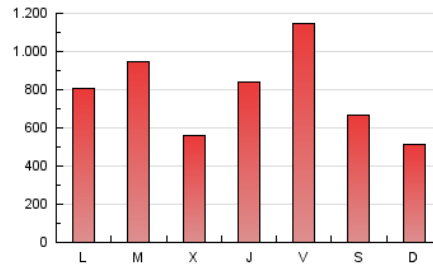

1. Cifras totales y promedios (Nacional)

MES - AÑO	NAVEGADORES UNICOS	VISITAS	PAGINAS
Abril - 2024	1.189.505	2.181.909	2.368.715
PROMEDIO DIARIO	69.918	72.730	78.957
PROMEDIO LUNES-VIERNES	76.263	79.497	86.214
PROMEDIO SABADO-DOMINGO	52.470	54.123	59.001
PAGINAS / VISITAS	1,09		
DURACION MEDIA VISITAS	0:00:24		
TIEMPO INTERACCIÓN MEDIO	0:00:14		

2. Secciones (Nacional)

	PAGINAS	%
HOME	15.664	0.66 %
RESTO	2.353.051	99.34 %

3. Por día del mes (Nacional)

Día	N. únicos	Visitas	Páginas	Día	N. únicos	Visitas	Páginas	Día	N. únicos	Visitas	Páginas
1	38.163	40.910	45.782	11	56.388	58.166	63.380	21	42.509	44.632	47.616
2	39.266	41.106	46.279	12	71.251	77.980	85.166	22	97.365	100.053	107.555
3	29.136	30.417	34.301	13	52.714	53.306	58.559	23	176.106	177.931	190.011
4	47.566	50.930	54.888	14	40.482	41.188	45.361	24	56.269	56.547	61.879
5	154.319	160.784	178.076	15	126.330	130.905	141.154	25	79.540	85.441	90.919
6	73.458	75.842	82.538	16	87.167	89.843	97.642	26	123.106	129.855	139.107
7	58.013	61.406	68.877	17	88.579	91.521	99.321	27	47.915	48.881	52.924
8	57.047	60.546	66.164	18	114.182	118.782	127.993	28	39.719	39.682	44.657
9	41.442	43.953	47.230	19	51.156	53.934	57.316	29	36.226	37.482	41.317
10	25.414	26.548	28.851	20	64.951	68.046	71.479	30	81.773	85.292	92.373

4. Gráficas (Nacional)

4.1 Por día de la semana (promedio)

N. únicos / Visitas (x 100)

Páginas (x 100)

4.2 Por franja horaria (promedio)

Visitas_ (x 1000)

Páginas (x 1000)

4.3 Por meses