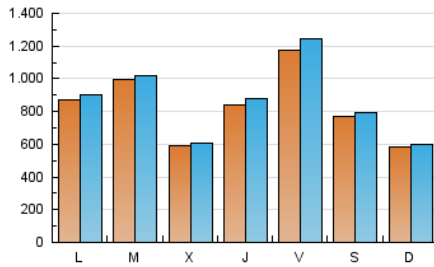

1. Cifras totales y promedios (Nacional e Internacional)

MES - AÑO	NAVEGADORES UNICOS	VISITAS	PAGINAS
Abril - 2024	1.529.697	2.612.668	2.860.648
PROMEDIO DIARIO	83.928	87.089	95.355
PROMEDIO LUNES-VIERNES	89.782	93.364	101.972
PROMEDIO SABADO-DOMINGO	67.829	69.831	77.158
PAGINAS / VISITAS	1,09		
DURACION MEDIA VISITAS	0:00:24		
TIEMPO INTERACCIÓN MEDIO	0:00:14		

2. Secciones (Nacional e Internacional)

	PAGINAS	%
HOME	16.954	0.59 %
RESTO	2.843.694	99.41 %

3. Por día del mes (Nacional e Internacional)

Día	N. únicos	Visitas	Páginas	Día	N. únicos	Visitas	Páginas	Día	N. únicos	Visitas	Páginas
1	45.609	48.837	54.443	11	73.221	75.227	83.297	21	51.782	53.915	58.148
2	45.931	48.470	54.071	12	91.489	98.061	109.064	22	110.629	114.190	122.530
3	34.830	36.161	41.038	13	68.331	69.458	77.184	23	184.548	185.354	198.872
4	50.769	54.218	58.586	14	51.215	52.238	58.210	24	61.340	61.003	67.155
5	181.387	189.224	210.563	15	147.068	151.717	165.091	25	83.771	89.677	95.668
6	105.642	108.280	120.906	16	106.444	108.764	119.629	26	134.566	142.685	152.541
7	79.581	82.695	94.472	17	99.874	104.203	113.594	27	62.545	65.225	70.435
8	81.928	85.612	95.011	18	127.349	133.746	143.043	28	50.624	50.990	57.253
9	70.431	73.222	81.528	19	63.137	66.632	71.674	29	49.491	51.562	56.623
10	40.941	41.614	46.843	20	72.913	75.849	80.656	30	90.442	93.839	102.520

4. Gráficas (Nacional e Internacional)

4.1 Por día de la semana (promedio)

N. únicos / Visitas (x 100)

Páginas (x 100)

4.2 Por franja horaria (promedio)

Visitas_ (x 1000)

Páginas (x 1000)

4.3 Por meses