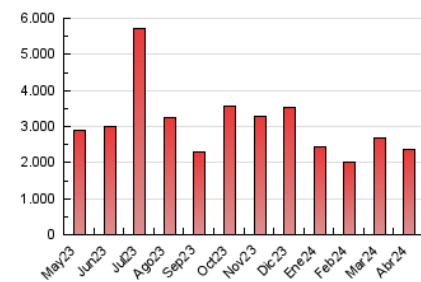

Páginas (x 1000)