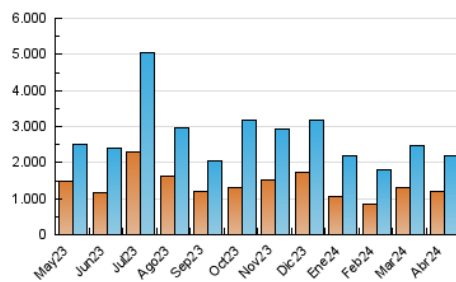

4.3 Por meses

N. únicos / Visitas (x 1000)