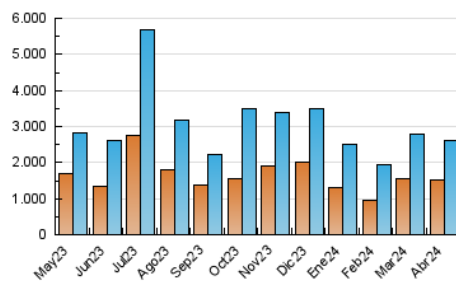

4.3 Por meses

N. únicos / Visitas (x 1000)