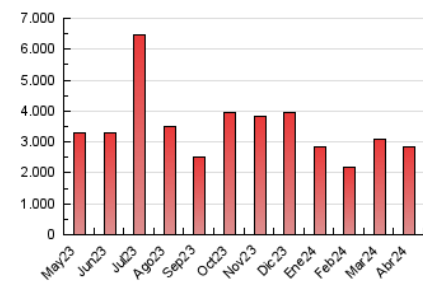

Páginas (x 1000)